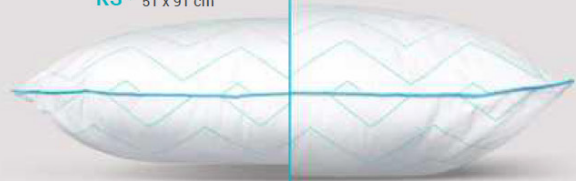

**NUEVA TECNOLOGÍA
MICROFUSSION®**

COMBINACIÓN SECRETA DE 3
MICROFIBRAS DE GEL
10 VECES MÁS DELGADAS QUE UN CABELLO.

**COSTURAS
ZIGZAG**

Que permiten el libre
paso del aire.

LAVABLE

Puede lavarse y secarse
en máquina.

**ALGODÓN
100%**

Hipoalérgico y lavable.

SOPORTE

Mantiene la cabeza en la posición
adecuada para alinear las
cervicales a la columna vertebral.

sognare
Almohada

El perfecto balance entre soporte y suavidad.

KS ▾ 51 x 91 cm

STD ▲ 51 x 66 cm

SUAVE

Relleno: 810 gr

FIRME

Relleno: 1,215 gr

La Almohada Sognare tiene relleno de microfibras de gel que son 10 veces más delgadas que un cabello humano y funcionan como un sistema de válvulas de aire.

ALMOHADA FIRME

	CÓDIGO	PRECIO
STD	35239	$1,000
KS	35240	$1,500

ALMOHADA SUAVE

	CÓDIGO	PRECIO
STD	35237	$900
KS	35238	$1,400

**COSTURAS
ZIGZAG**

Que permiten el libre
paso del aire.

**NUEVA TECNOLOGÍA
MICROFUSSION®**

COMBINACIÓN SECRETA DE 3
MICROFIBRAS DE GEL
10 VECES MÁS DELGADAS QUE UN CABELLO.

**TECNOLOGÍA
ZERO GRAVITY®**

Distribuye el peso y evita
puntos de presión.

**ALGODÓN
100%**

Hipoalérgico y lavable.

Cubre Colchón

Su tecnología Zero Gravity® maximiza la suavidad y confort de cualquier colchón. Como una Almohada Sognare® para todo el cuerpo.

MAT ▾
135 x 190 cm
KS ▾
200 x 190 cm