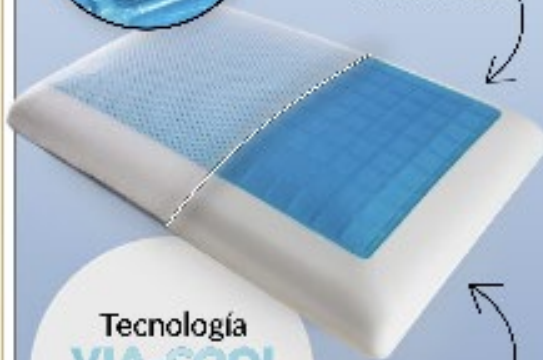

## almohada VIAFOAM gel confort

STD  
87627  
80 x 40 x 13 cm  
\$1,169

Almohada ortopédica.  
Funda desmontable  
lavable en casa.

Capa Via-cool gel que brinda sensación de **frescura superior**.

Memory foam que **distribuye los puntos de presión** para lograr un confort total.

Tecnología **VIA-COOL GEL**

Favorece la **relajación de los músculos** de espalda y cuello.

Volúvase a su forma original

funda con cierre

124