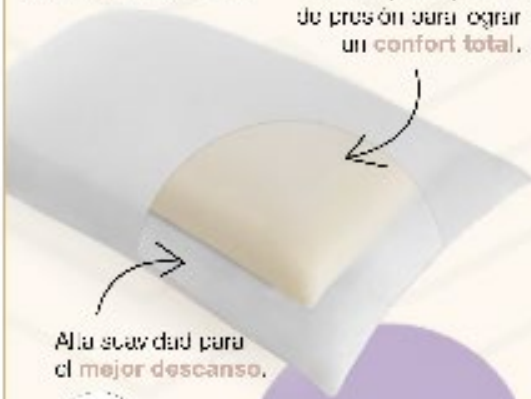

## almohada VIAFOAM duo soft

STD  
87854  
70 x 45 cm  
\$669

Almohada ortocédica.  
Funda desmontable  
lavable en casa.

**Firmeza y suavidad**  
en una sola almohada

¡La mejor de 2 almohadas en 1!

Su tecnología Viafoam de un lado y relleno suave del otro brindan la combinación ideal para un mejor descanso.

Distribuye los puntos de presión para lograr un confort total.

Alta suavidad para el mejor descanso.

¡Tan suave como la pluma de ganso!

Alta suavidad

funda con cierre

## almohada VIAFOAM gel confort

STD  
87627  
80 x 40 x 13 cm  
\$1,169

Almohada ortopédica.  
Funda desmontable  
lavable en casa.

Capa Via-cool gel que brinda sensación de **frescura superior**.

Memory foam que **distribuye los puntos de presión** para lograr un confort total.