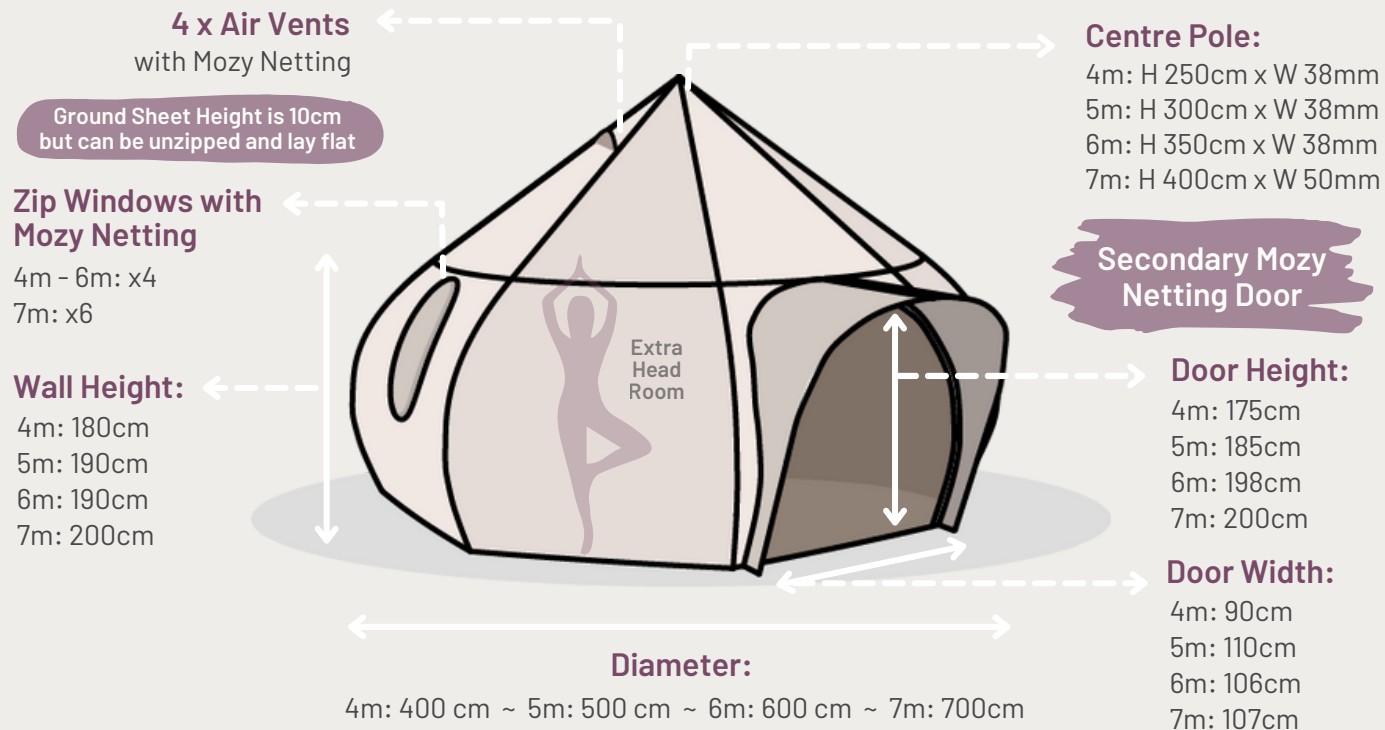

BOUTIQUE CAMPING

THE LUNA BELL TENT

- 4m, 5m, 6m & 7m -

Model: Luna Bell Tent	Packing size	Weight	Tent Material	Groundsheet Material	Area To Erect	N. Of Pegs / Guy Ropes
4m Oxford Ultralite	95x28x28cm	16kg	Oxford 100gsm	180g PE - Beige	Min. 6m	30/20
5m Oxford Ultralite	96x30x30cm	22.5kg	Oxford 100gsm	180g PE - Beige	Min. 7m	30/20
4m Canvas Lite	95x33x33cm	26.6kg	200gsm Polycotton	420g PVC Ripstop - Beige	Min. 6m	30/20
5m Canvas Lite	95x38x38cm	33.7kg	200gsm Polycotton	420g PVC Ripstop - Beige	Min. 7m	30/20
6m Canvas Lite	110x43x43cm	43kg	200gsm Polycotton	420g PVC Ripstop - Beige	Min. 8m	30/20
7m Canvas Lite	110x45x45cm	60kg	200gsm Polycotton	420g PVC Ripstop - Beige	Min. 9m	42/28
4m Canvas	95x33x33cm	32kg	285gsm Polycotton	480g PVC Ripstop - Beige	Min. 6m	30/20
5m Canvas	95x38x38cm	37kg	285gsm Polycotton	480g PVC Ripstop - Beige	Min. 7m	30/20
4m Fire Retardant	95x35x35cm	34kg	320gsm Fire Cotton	480g PVC Ripstop - Beige	Min. 6m	30/20
5m Fire Retardant	95x40x40cm	44kg	320gsm Fire Cotton	480g PVC Ripstop - Beige	Min. 7m	30/20

EXAMPLE LIVING AREAS

4M LUNA BELL TENT

Sleeping Bags

5M LUNA BELL TENT

Sleeping Bags

6M LUNA BELL TENT

Sleeping Bags

7M LUNA BELL TENT

Sleeping Bags