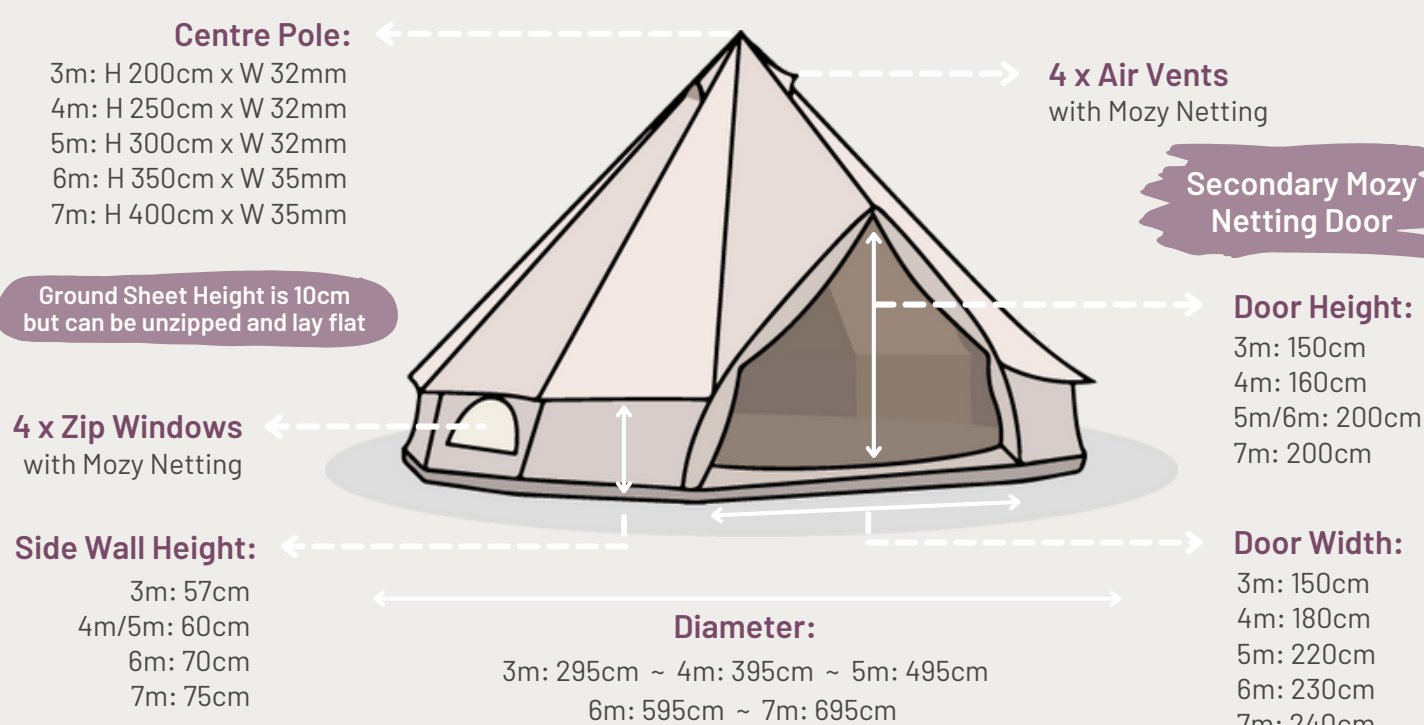

BOUTIQUE CAMPING

THE BELL TENT

- 3m, 4m, 5m, 6m & 7m -

Model: Bell Tent	Packing size	Weight	Tent Material	Groundsheet Material	Area To Erect	N. Of Pegs / Guy Ropes
3m Oxford Ultralite	85x25x25cm	12kg	Oxford 100gsm	180g PE - Beige/Grey	Min. 5m	20/10
4m Oxford Ultralite	95x26x26cm	16kg	Oxford 100gsm	180g PE - Beige/Grey	Min. 6m	26/13
5m Oxford Ultralite	95x28x28cm	19.5kg	Oxford 100gsm	180g PE - Beige/Grey	Min. 7m	28/14
4m Oxford	95x28x28cm	22kg	Oxford 230gsm	480g PVC Ripstop - Beige/Grey	Min. 6m	26/13
5m Oxford	95x30x30cm	31kg	Oxford 230gsm	480g PVC Ripstop - Beige/Grey	Min. 7m	28/14
3m Canvas Lite	85x25x25cm	17kg	200gsm Polycotton	420g PVC Ripstop - Beige	Min. 5m	20/10
4m Canvas Lite	95x26x26cm	19kg	200gsm Polycotton	420g PVC Ripstop - Beige	Min. 6m	26/13
5m Canvas Lite	95x28x28cm	24kg	200gsm Polycotton	420g PVC Ripstop - Beige	Min. 7m	28/14
4m Canvas	95x32x32cm	24kg	285gsm Polycotton	480g PVC Ripstop - Beige	Min. 6m	26/13
5m Canvas	95x35x35cm	34kg	285gsm Polycotton	480g PVC Ripstop - Beige	Min. 7m	28/14
6m Canvas	110x36x36cm	45kg	285gsm Polycotton	480g PVC Ripstop - Beige	Min. 8m	32/16
7m Canvas	110x38x38cm	54kg	285gsm Polycotton	480g PVC Ripstop - Beige	Min. 9m	32/16
4m Fire Retardant	95x30x30cm	27.6kg	320gsm Fire Cotton	480g PVC Ripstop - Beige	Min. 6m	26/13
5m Fire Retardant	95x33x33cm	37kg	320gsm Fire Cotton	480g PVC Ripstop - Beige	Min. 7m	28/14
6m Fire Retardant	110x38x38cm	47kg	320gsm Fire Cotton	480g PVC Ripstop - Beige	Min. 8m	32/16
7m Fire Retardant	110x40x40cm	58kg	320gsm Fire Cotton	480g PVC Ripstop - Beige	Min. 9m	32/16
5m Canvas Double Door	95x33x33cm	37kg	285gsm Polycotton	480g PVC Ripstop - Beige	Min. 7m	28/14
6m Canvas Double Door	110x36x36cm	48kg	285gsm Polycotton	480g PVC Ripstop - Beige	Min. 8m	32/16
7m Canvas Double Door	110x38x38cm	58kg	285gsm Polycotton	480g PVC Ripstop - Beige	Min. 9m	32/16
6m Canvas Quad Door	110x38x38cm	57kg	285gsm Polycotton	480g PVC Ripstop - Beige	Min. 8m	32/16
7m Canvas Quad Door	110x40x40cm	65kg	285gsm Polycotton	480g PVC Ripstop - Beige	Min. 9m	32/16
4m 100% Cotton	95x30x30cm	31kg	285gsm Cotton	480g PVC Ripstop - Beige	Min. 6m	26/13
5m 100% Cotton	95x33x33cm	40kg	285gsm Cotton	480g PVC Ripstop - Beige	Min. 7m	28/14
6m 100% Cotton	110x38x38cm	53kg	285gsm Cotton	480g PVC Ripstop - Beige	Min. 8m	32/16
5m 100% Cotton Double Door	95x33x33cm	45kg	285gsm Cotton	480g PVC Ripstop - Beige	Min. 7m	28/14