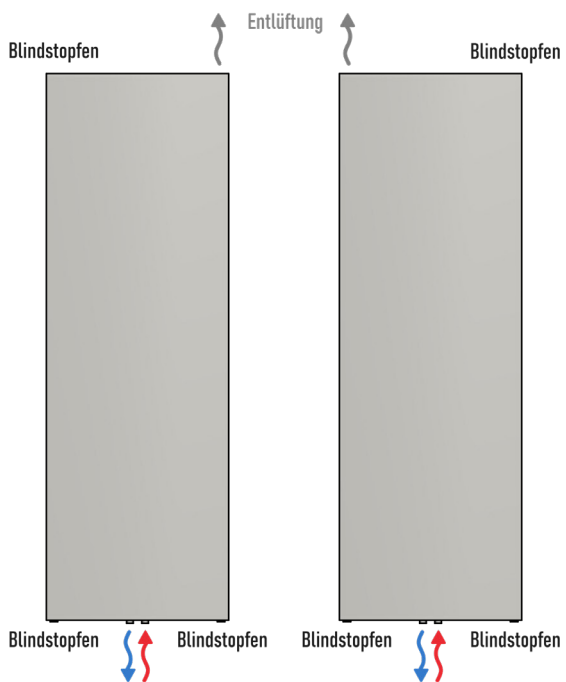

3. Technische Zeichnung

Mittelanschluss