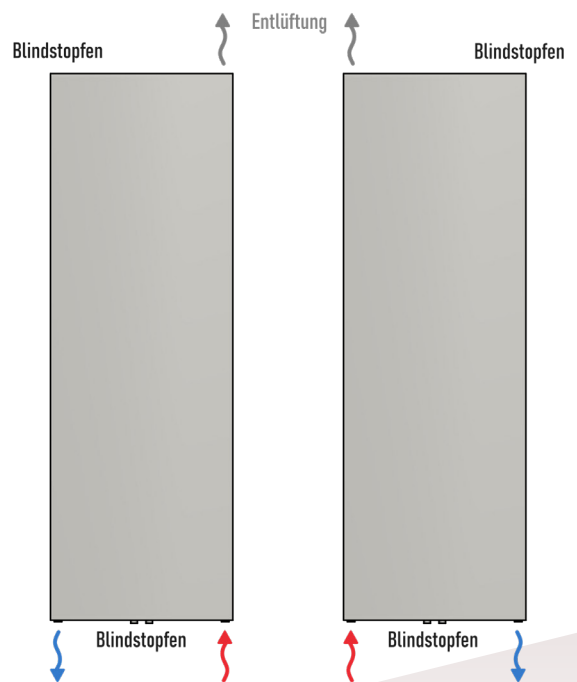

Seitenanschluss