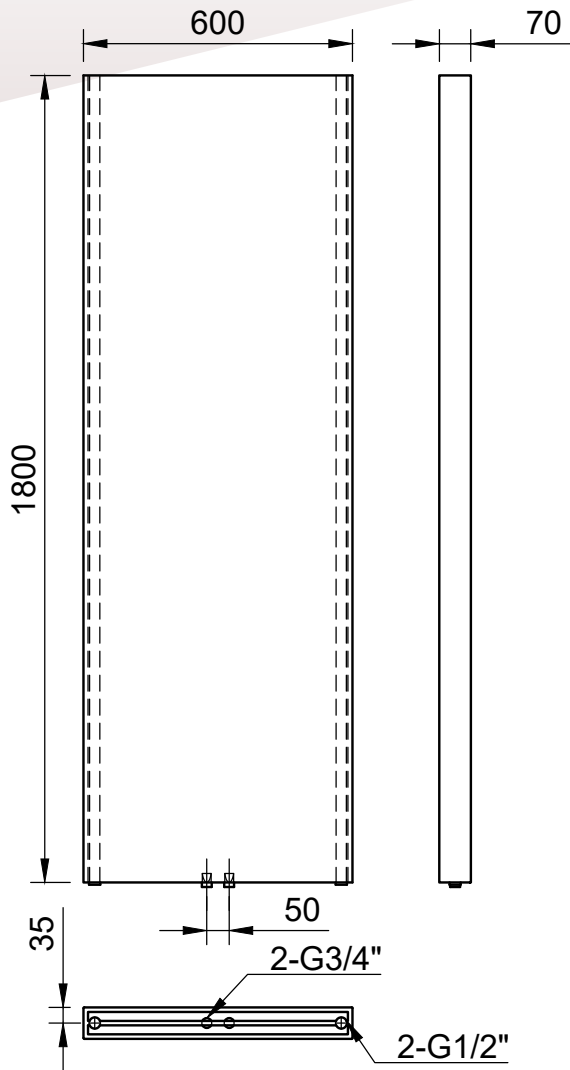

2. Produktinformationen

50 x 160 cm **1474 Watt**

50 x 180 cm **1658 Watt**

60 x 160 cm **1708 Watt**

60 x 180 cm **1955 Watt**

 Trusted Shops
garantiert sicher einkaufen

 EURONORM
EN 442

 tÜV
CERP
DIN EN ISO 9001 - 2000

3. Technische Zeichnung

Mittelanschluss

Seitenanschluss