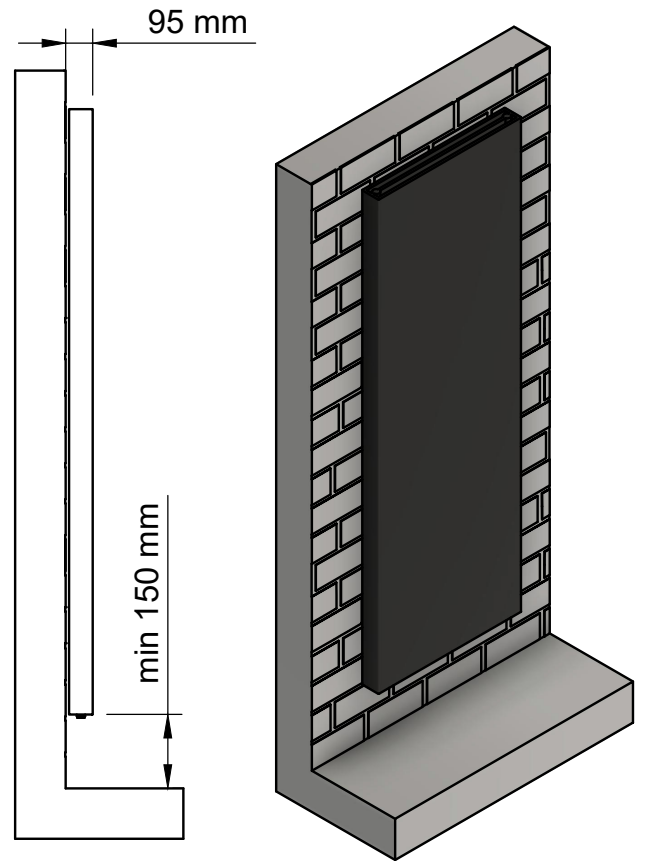

2. Produktinformationen

50 x 160 cm **1474 Watt**

50 x 180 cm **1658 Watt**

60 x 160 cm **1708 Watt**

60 x 180 cm **1955 Watt**

 Trusted Shops
garantiert sicher einkaufen

 EURONORM
EN 442

 tÜV
CERP
DIN EN ISO 9001 - 2000

3. Technische Zeichnung

Mittelanschluss

Seitenanschluss