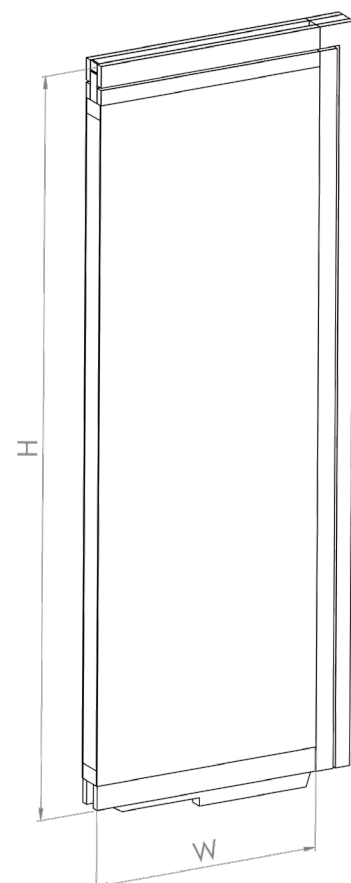

Maten	<i>h</i>	<i>w</i>
	125cm	50cm
185cm	50cm	
240cm	50cm	

*Aanpassing van maten, kleuren en afwerkingen is mogelijk,  
Neem contact met ons op om een product op maat aan te vragen.  
[hello@connectionwalls.com](mailto:hello@connectionwalls.com)*

## Beschrijving

Kleur: lichtbruin

Uitgerust met het  
**Connection Walls** verbindingssysteem

*De boven hoek panelen kunnen niet op elkaar gestapeld worden.*

Maten	$h$	$w$
	115cm	50cm
	175cm	50cm
	230cm	50cm

# LINKE RHOEK BOVEN PANEEL