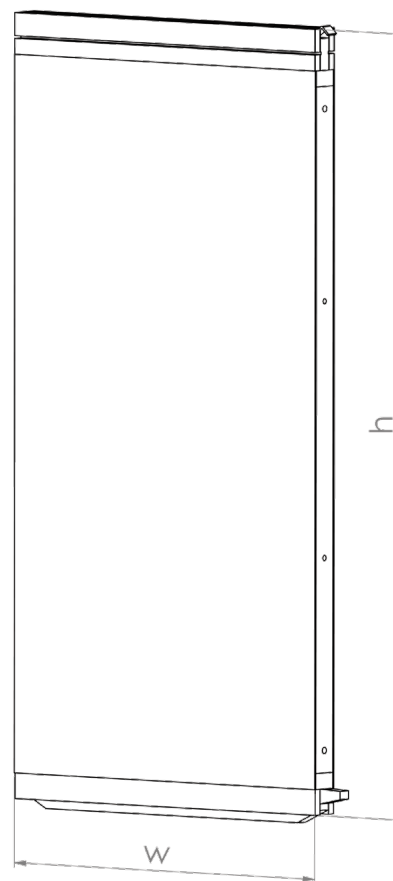

# CANVAS PANEEL

## Beschrijving

Kleur: lichtbruin

Uitgerust met het  
**Connection Walls** verbindingssysteem

*De Canvas Panelen kunnen op elkaar worden gestapeld.*

	<i>h</i>	<i>w</i>
Maten	115cm	60cm
	175cm	60cm
	230cm	60cm