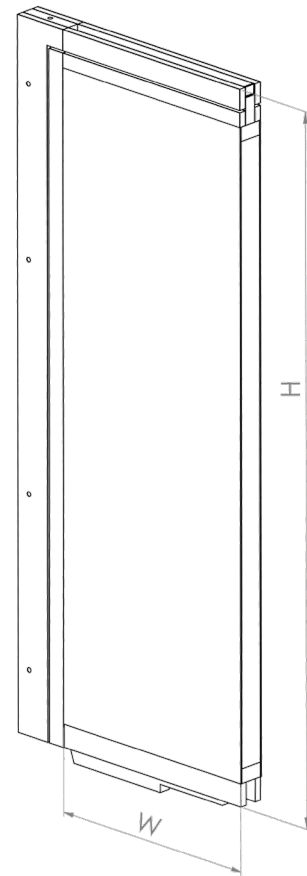

Maten	<i>h</i>	<i>w</i>
	125cm	50cm
185cm	50cm	
240cm	50cm	

*Aanpassing van maten, kleuren en afwerkingen is mogelijk,  
Neem contact met ons op om een product op maat aan te vragen.  
[hello@connectionwalls.com](mailto:hello@connectionwalls.com)*

# RECHTER HOEK BOVEN PANEEL

## Beschrijving

Kleur: lichtbruin

Uitgerust met het  
**Connection Walls** verbindingssysteem

*De boven hoek panelen kunnen niet op elkaar gestapeld worden.*

Maten	$h$	$w$
	115cm	50cm
	175cm	50cm
	230cm	50cm