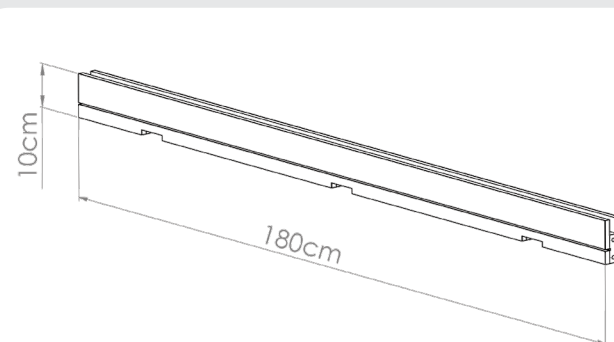

## Beschrijving

Kleur: lichtbruin

Uitgerust met het  
**Connection Walls** verbindingssysteem

*De Canvas Panelen kunnen op elkaar worden gestapeld.*

	<i>h</i>	<i>w</i>
Maten	115cm	60cm
	175cm	60cm
	230cm	60cm

## Beschrijving

Afwerkingen:

- MDF
- Gelamineerd multiplex

*De plinten hebben aan beide zijden een groef waardoor het canvas erop kan worden geplaatst.*

	<i>h</i>	<i>w</i>
Maten	120cm	10cm
	180cm	10cm

*Aanpassing van maten, kleuren en afwerkingen is mogelijk,  
Neem contact met ons op om een product op maat aan te vragen.  
[hello@connectionwalls.com](mailto:hello@connectionwalls.com)*

Maten	<i>h</i>	<i>w</i>
	125cm	50cm
185cm	50cm	
240cm	50cm	

*Aanpassing van maten, kleuren en afwerkingen is mogelijk,  
Neem contact met ons op om een product op maat aan te vragen.  
[hello@connectionwalls.com](mailto:hello@connectionwalls.com)*