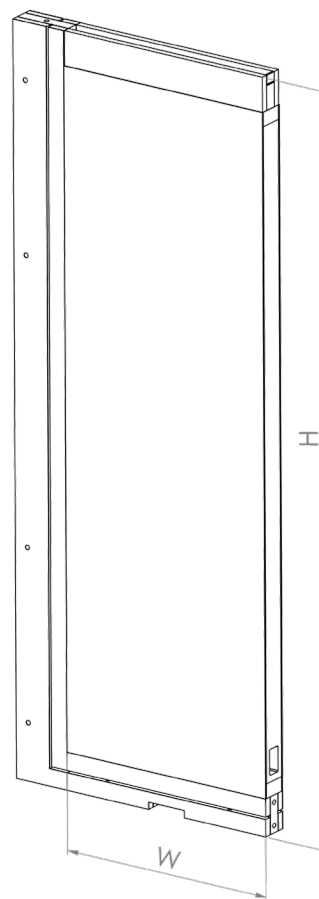

## Beschrijving

Afwerkingen:

- MDF
- Gelamineerd multiplex

*De plinten hebben aan beide zijden een groef waardoor het canvas erop kan worden geplaatst.*

	<i>h</i>	<i>w</i>
Maten	120cm	10cm
	180cm	10cm

*Aanpassing van maten, kleuren en afwerkingen is mogelijk,  
Neem contact met ons op om een product op maat aan te vragen.  
[hello@connectionwalls.com](mailto:hello@connectionwalls.com)*

# RECHTER HOEK ONDER PANEEL

## Beschrijving

Kleur: lichtbruin

Uitgerust met het  
**Connection Walls** verbindingssysteem

*De onderhoekpanelen kunnen niet op elkaar gestapeld worden.  
Ze zijn 10 cm hoger dan canvas panelen omdat ze de plint bevatten.*

Maten	<i>h</i>	<i>w</i>
	125cm	50cm
185cm	50cm	
240cm	50cm	