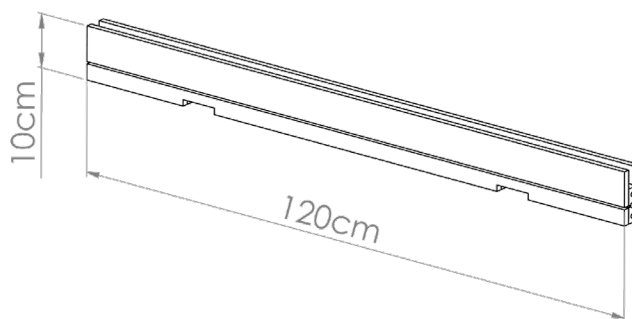

## Beschrijving

Kleur: lichtbruin

Uitgerust met het  
**Connection Walls** verbindingssysteem

*De Canvas Panelen kunnen op elkaar worden gestapeld.*

	<i>h</i>	<i>w</i>
Maten	115cm	60cm
	175cm	60cm
	230cm	60cm

## Beschrijving

Afwerkingen:

- MDF
- Gelamineerd multiplex

*De plinten hebben aan beide zijden een groef waardoor het canvas erop kan worden geplaatst.*

	<i>h</i>	<i>w</i>
Maten	120cm	10cm
	180cm	10cm

*Aanpassing van maten, kleuren en afwerkingen is mogelijk,  
Neem contact met ons op om een product op maat aan te vragen.  
[hello@connectionwalls.com](mailto:hello@connectionwalls.com)*