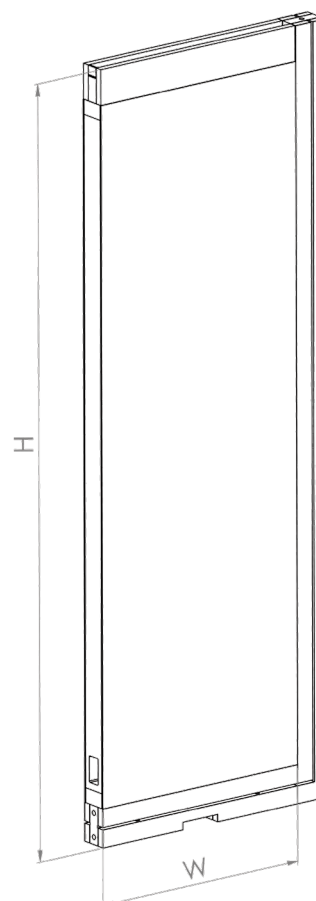

Maten	<i>h</i>	<i>w</i>
	125cm	50cm
185cm	50cm	
240cm	50cm	

# LINKER HOEK ONDER PANEEL

## Beschrijving

Kleur: lichtbruin

Uitgerust met het  
**Connection Walls** verbindingssysteem

*De onderhoekpanelen kunnen niet op elkaar gestapeld worden.  
Ze zijn 10 cm hoger dan canvas panelen omdat ze de plint bevatten.*

Maten	<i>h</i>	<i>w</i>
	125cm	50cm
185cm	50cm	
240cm	50cm	

*Aanpassing van maten, kleuren en afwerkingen is mogelijk,  
Neem contact met ons op om een product op maat aan te vragen.  
[hello@connectionwalls.com](mailto:hello@connectionwalls.com)*