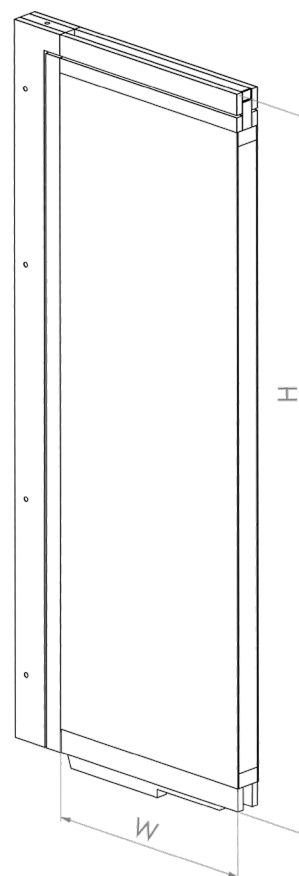

	<i>h</i>	<i>w</i>
Mesures	125cm	50cm
	185cm	50cm
	240cm	50cm

ANGLE GAUCHE

PANNEAU INFÉRIEUR

Description

Couleur : marron clair

Équipé du Système

Connection Walls de connexion des parois

Les panneaux d'angle inférieurs ne sont pas superposables.

Ils sont plus hauts de 10 cm que les panneaux de toile car ils contiennent la plinthe.

	<i>h</i>	<i>w</i>
Mesures	125cm	50cm
	185cm	50cm
	240cm	50cm

*Il est possible de personnaliser les tailles, les couleurs et les finitions, Veuillez nous contacter pour demander un produit personnalisé.
hello@connectionwalls.com*

Mesures	h	w
	115cm	50cm
	175cm	50cm
	230cm	50cm

ANGLE GAUCHE

PANNEAU SUPÉRIEUR

Description

Couleur : marron clair

Équipé du Système
Connection Walls de connexion des parois

Les panneaux d'angle supérieurs ne sont pas superposables.

Mesures	h	w
	115cm	50cm
	175cm	50cm
	230cm	50cm

*Il est possible de personnaliser les tailles, les couleurs et les finitions, Veuillez nous contacter pour demander un produit personnalisé.
hello@connectionwalls.com*