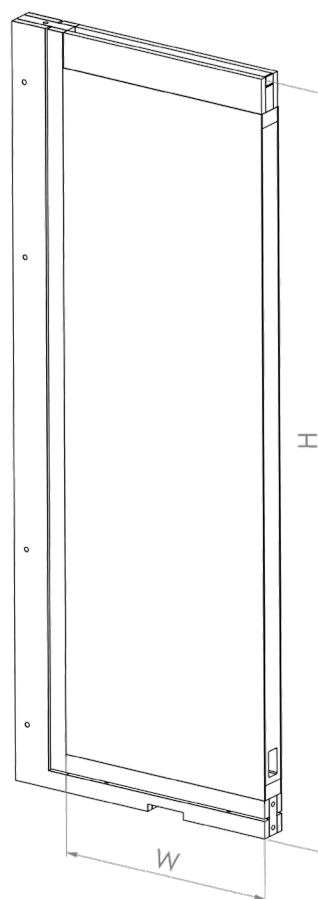

Les panneaux pour toile peuvent être superposés les uns sur les autres.

	<i>h</i>	<i>w</i>
Mesures	115cm	60cm
	175cm	60cm
	230cm	60cm

PLINTHES

Description

Finitions :

- MDF
- Contreplaqué stratifié

Les plinthes ont une rainure des deux côtés qui permet d'y introduire la toile.

	<i>h</i>	<i>w</i>
Mesures	120cm	10cm
	180cm	10cm

*Il est possible de personnaliser les tailles, les couleurs et les finitions, Veuillez nous contacter pour demander un produit personnalisé.
hello@connectionwalls.com*

ANGLE DROIT

PANNEAU INFÉRIEUR

Description

Couleur : marron clair

Équipé du Système

Connection Walls de connexion des parois

Les panneaux d'angle inférieurs ne sont pas superposables.

Ils sont plus hauts de 10 cm que les panneaux de toile car ils contiennent la plinthe.

	<i>h</i>	<i>w</i>
Mesures	125cm	50cm
	185cm	50cm
	240cm	50cm

ANGLE GAUCHE

PANNEAU INFÉRIEUR

Description

Couleur : marron clair

Équipé du Système

Connection Walls de connexion des parois

Les panneaux d'angle inférieurs ne sont pas superposables.