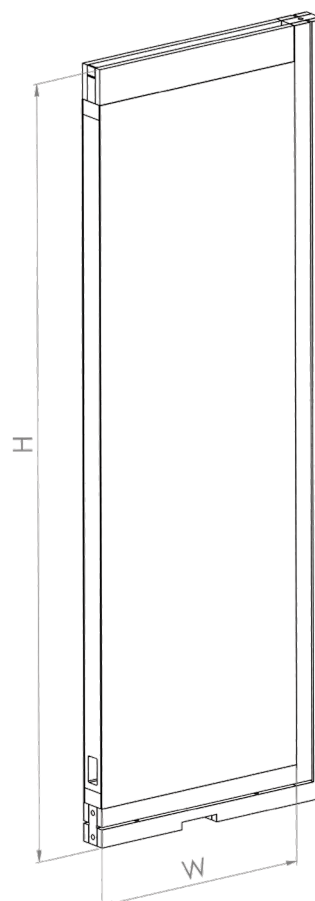

Les panneaux pour toile peuvent être superposés les uns sur les autres.

	<i>h</i>	<i>w</i>
Mesures	115cm	60cm
	175cm	60cm
	230cm	60cm

PLINTHES

Description

Finitions :

- MDF
- Contreplaqué stratifié

Les plinthes ont une rainure des deux côtés qui permet d'y introduire la toile.

	<i>h</i>	<i>w</i>
Mesures	125cm	50cm
	185cm	50cm
	240cm	50cm

ANGLE GAUCHE

PANNEAU INFÉRIEUR

Description

Couleur : marron clair

Équipé du Système

Connection Walls de connexion des parois

Les panneaux d'angle inférieurs ne sont pas superposables.

Ils sont plus hauts de 10 cm que les panneaux de toile car ils contiennent la plinthe.

	<i>h</i>	<i>w</i>
Mesures	125cm	50cm
	185cm	50cm
	240cm	50cm

*Il est possible de personnaliser les tailles, les couleurs et les finitions, Veuillez nous contacter pour demander un produit personnalisé.
hello@connectionwalls.com*

Mesures	h	w
	115cm	50cm
	175cm	50cm
	230cm	50cm

ANGLE GAUCHE

PANNEAU SUPÉRIEUR

Description

Couleur : marron clair

Équipé du Système
Connection Walls de connexion des parois

Les panneaux d'angle supérieurs ne sont pas superposables.