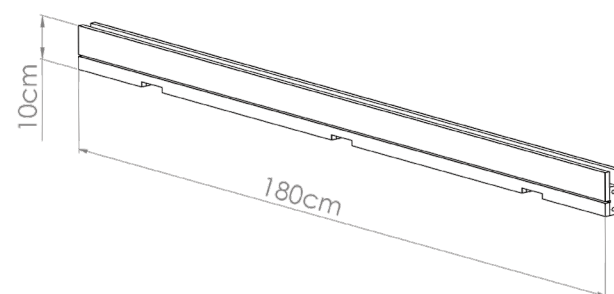

Les panneaux pour toile peuvent être superposés les uns sur les autres.

	<i>h</i>	<i>w</i>
Mesures	115cm	60cm
	175cm	60cm
	230cm	60cm

PLINTHES

Description

Finitions :

- MDF
- Contreplaqué stratifié

Les plinthes ont une rainure des deux côtés qui permet d'y introduire la toile.

	<i>h</i>	<i>w</i>
Mesures	120cm	10cm
	180cm	10cm

*Il est possible de personnaliser les tailles, les couleurs et les finitions, Veuillez nous contacter pour demander un produit personnalisé.
hello@connectionwalls.com*

ANGLE DROIT

PANNEAU INFÉRIEUR

Description

Couleur : marron clair

Équipé du Système

Connection Walls de connexion des parois

Les panneaux d'angle inférieurs ne sont pas superposables.

Ils sont plus hauts de 10 cm que les panneaux de toile car ils contiennent la plinthe.

	<i>h</i>	<i>w</i>
Mesures	125cm	50cm
	185cm	50cm
	240cm	50cm

ANGLE GAUCHE

PANNEAU INFÉRIEUR

Description

Couleur : marron clair

Équipé du Système

Connection Walls de connexion des parois

Les panneaux d'angle inférieurs ne sont pas superposables.