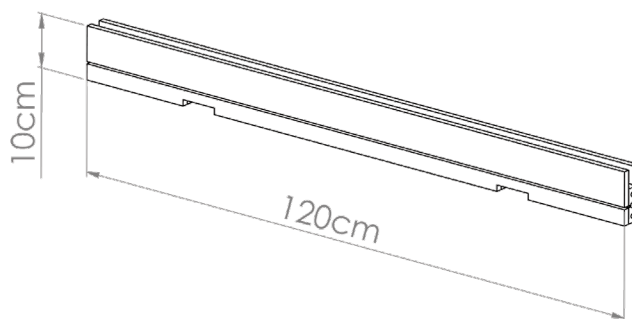

Les panneaux pour toile peuvent être superposés les uns sur les autres.

	<i>h</i>	<i>w</i>
Mesures	115cm	60cm
	175cm	60cm
	230cm	60cm

PLINTHES

Description

Finitions :

- MDF
- Contreplaqué stratifié

Les plinthes ont une rainure des deux côtés qui permet d'y introduire la toile.

	<i>h</i>	<i>w</i>
Mesures	120cm	10cm
	180cm	10cm

*Il est possible de personnaliser les tailles, les couleurs et les finitions, Veuillez nous contacter pour demander un produit personnalisé.
hello@connectionwalls.com*

ANGLE DROIT

PANNEAU INFÉRIEUR

Description

Couleur : marron clair

Équipé du Système

Connection Walls de connexion des parois

Les panneaux d'angle inférieurs ne sont pas superposables.

Ils sont plus hauts de 10 cm que les panneaux de toile car ils contiennent la plinthe.

	<i>h</i>	<i>w</i>
Mesures	125cm	50cm
	185cm	50cm
	240cm	50cm

ANGLE GAUCHE

PANNEAU INFÉRIEUR

Description

Couleur : marron clair

Équipé du Système

Connection Walls de connexion des parois

Les panneaux d'angle inférieurs ne sont pas superposables.