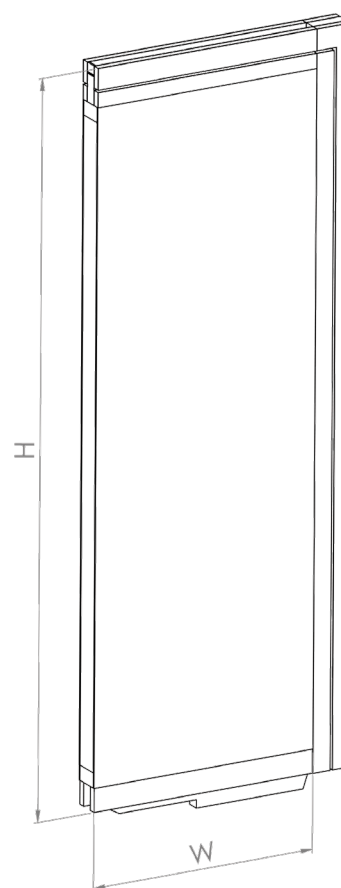

	<i>h</i>	<i>w</i>
Mesures	125cm	50cm
	185cm	50cm
	240cm	50cm

ANGLE GAUCHE

PANNEAU INFÉRIEUR

Description

Couleur : marron clair

Équipé du Système

Connection Walls de connexion des parois

Les panneaux d'angle inférieurs ne sont pas superposables.

Ils sont plus hauts de 10 cm que les panneaux de toile car ils contiennent la plinthe.

	<i>h</i>	<i>w</i>
Mesures	125cm	50cm
	185cm	50cm
	240cm	50cm

*Il est possible de personnaliser les tailles, les couleurs et les finitions, Veuillez nous contacter pour demander un produit personnalisé.
hello@connectionwalls.com*

Mesures	h	w
	115cm	50cm
	175cm	50cm
	230cm	50cm

ANGLE GAUCHE

PANNEAU SUPÉRIEUR

Description

Couleur : marron clair

Équipé du Système
Connection Walls de connexion des parois

Les panneaux d'angle supérieurs ne sont pas superposables.

Mesures	h	w
	115cm	50cm
	175cm	50cm
	230cm	50cm

*Il est possible de personnaliser les tailles, les couleurs et les finitions, Veuillez nous contacter pour demander un produit personnalisé.
hello@connectionwalls.com*