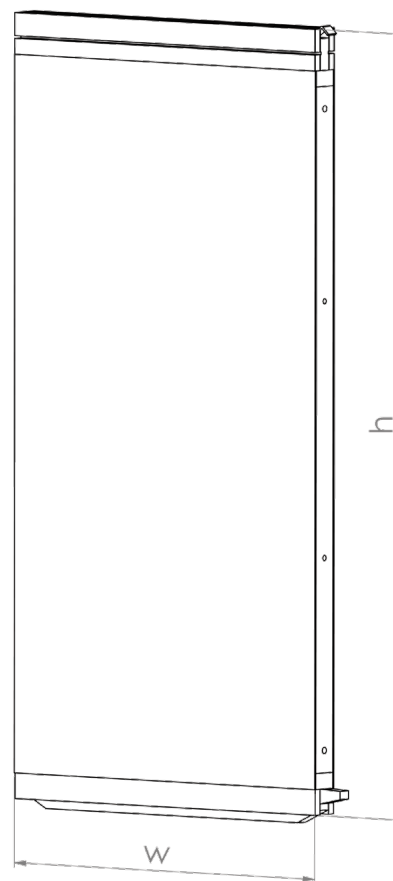

CONNECTION WALLS

A DIFFERENT KIND OF WALL

BROCHURE TECHNIQUE

CANVAS PANNEAU

Description

Couleur : marron clair

Équipé du Système

Connection Walls de connexion des parois

Les panneaux pour toile peuvent être superposés les uns sur les autres.

	<i>h</i>	<i>w</i>
Mesures	115cm	60cm
	175cm	60cm
	230cm	60cm

PLINTHES

Description

Finitions :

- MDF
- Contreplaqué stratifié

Les plinthes ont une rainure des deux côtés qui permet d'y introduire la toile.

	<i>h</i>	<i>w</i>
Mesures	120cm	10cm
	180cm	10cm

*Il est possible de personnaliser les tailles, les couleurs et les finitions, Veuillez nous contacter pour demander un produit personnalisé.
hello@connectionwalls.com*

	<i>h</i>	<i>w</i>
Mesures	125cm	50cm
	185cm	50cm
	240cm	50cm

ANGLE GAUCHE

PANNEAU INFÉRIEUR

Description

Couleur : marron clair

Équipé du Système

Connection Walls de connexion des parois

Les panneaux d'angle inférieurs ne sont pas superposables.