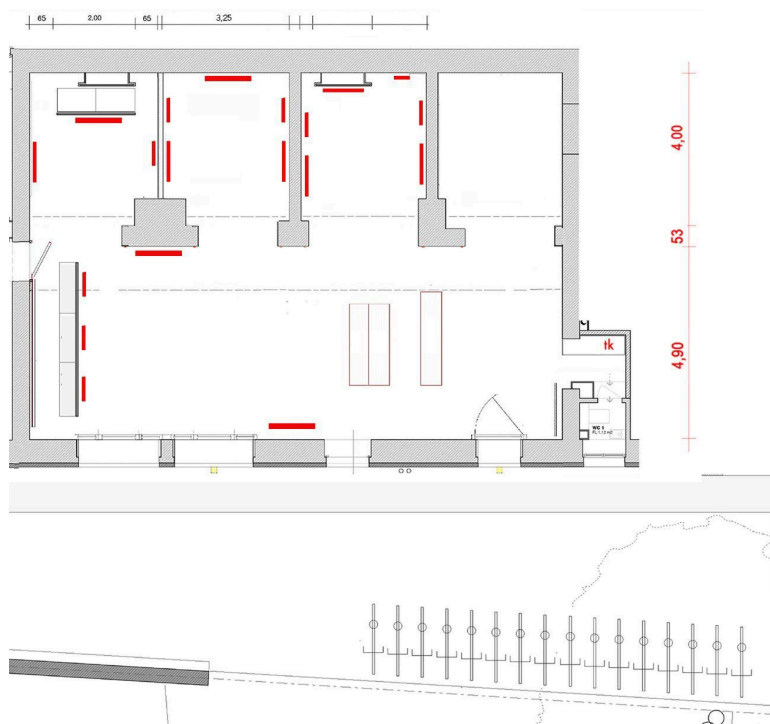

about

spazioarte veranstaltet regelmäßig ausstellungen, events und experiences.
außerhalb dieser wird der raum tage-, wochen- oder monatsweise vermietet.
weitere infos: www.spazioarte.de

preis

auf anfrage - einfach anrufen oder email schreiben!

virtual tour: [link](#)

grundriss: