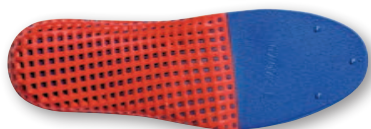

### 101 - RCOFORTE

PU HEEL CUP

grey/black

101

37

### 103 - RSOANATSPACER - SPACER ARCH SUPPORT INSOLE

white