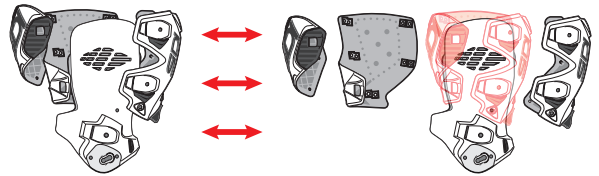

23 - SID-TCMX-15 - TOE CUP

60 - RFIRMETA - CROSSFIRE METATARSUS INSERT anthracite

14 - RVITIINV - SCREWS 6mm - for all models

HOW TO REPLACE THE BOOT LEG UPPER

SRS DOVETAIL SOLE SRS SOLE REPLACEMENT SYSTEM COMPATIBLE with

CLICK SRS SOLE

ENDURO CLICK SRS SOLE

ATTENTION

NOTE: replace the sole before the contoured part wears down to the screws

ATTENZIONE

N.B. cambiare la suola prima che la parte in rilievo sia usurata fino a toccare le viti