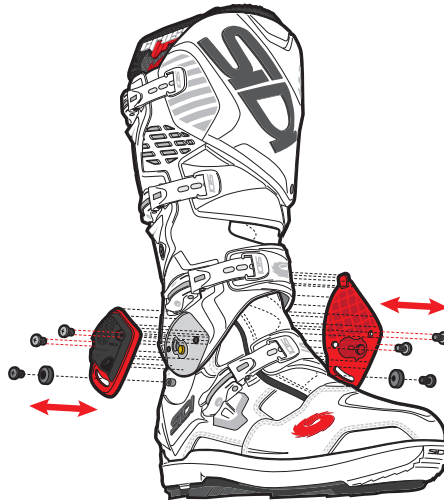

23 - SID-TCMX-15 - TOE CUP

60 - RFIRMETA - CROSSFIRE METATARSUS INSERT anthracite

14 - RVITIINV - SCREWS 6mm - for all models

HOW TO REPLACE THE BOOT LEG UPPER

SRS DOVETAIL SOLE SRS SOLE REPLACEMENT SYSTEM COMPATIBLE with

CLICK SRS SOLE

ENDURO CLICK SRS SOLE

ATTENTION

NOTE: replace the sole before the contoured part wears down to the screws

ATTENZIONE

N.B. cambiare la suola prima che la parte in rilievo sia usurata fino a toccare le viti