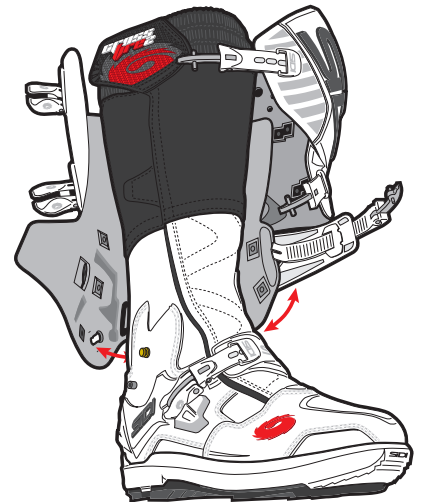

23 - SID-TCMX-15 - TOE CUP

60 - RFIRMETA - CROSSFIRE METATARSUS INSERT anthracite

14 - RVITIINV - SCREWS 6mm - for all models

HOW TO REPLACE THE BOOT LEG UPPER

SRS DOVETAIL SOLE SRS SOLE REPLACEMENT SYSTEM COMPATIBLE with

CLICK SRS SOLE

ENDURO CLICK SRS SOLE

ATTENTION

NOTE: replace the sole before the contoured part wears down to the screws

ATTENZIONE

N.B. cambiare la suola prima che la parte in rilievo sia usurata fino a toccare le viti