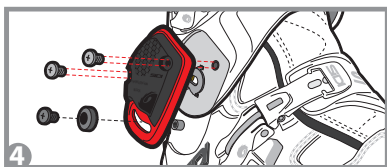

23 - SID-TCMX-15 - TOE CUP

60 - RFIRMETA - CROSSFIRE METATARSUS INSERT anthracite

14 - RVITIINV - SCREWS 6mm - for all models

HOW TO REPLACE THE BOOT LEG UPPER

SRS DOVETAIL SOLE SRS SOLE REPLACEMENT SYSTEM COMPATIBLE with

CLICK SRS SOLE

ENDURO CLICK SRS SOLE

ATTENTION

NOTE: replace the sole before the contoured part wears down to the screws

ATTENZIONE

N.B. cambiare la suola prima che la parte in rilievo sia usurata fino a toccare le viti