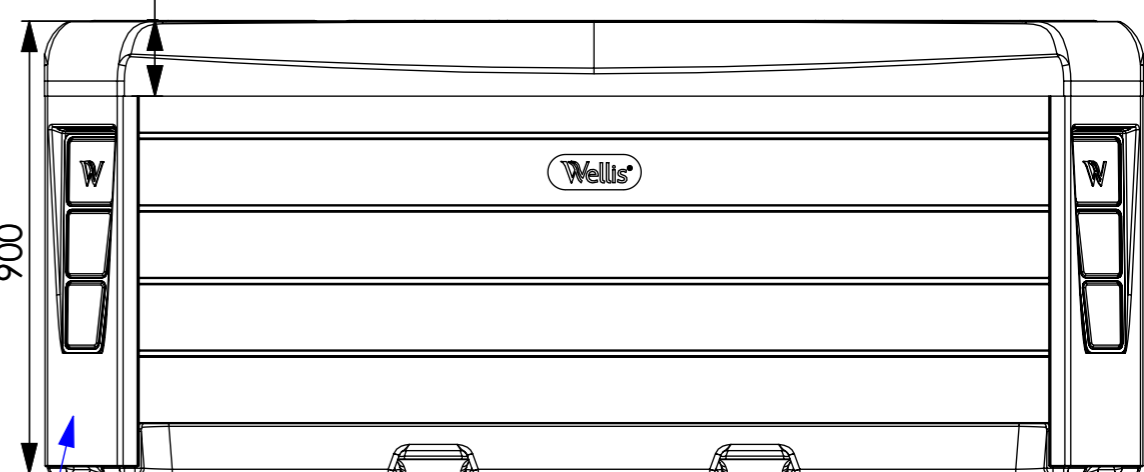

Product code	Jets	PC
AJ00216	Jet 3" - transparent 1 Hole transparent V3 Wellis	20
AJ00217	Jet 3" - transparent 1 Hole rotational transparent V3 Wellis	10
AJ00218	Jet 5" - transparent 1 Hole transparent V3 Wellis	6
AJ00219	Jet 5" - transparent 1 Hole rotational transparent V3 Wellis	6
AJ00228SET	3" jet body V3 transparent set	30
AJ00230SET	5" jet body V3 transparent set	12

40 cm
10 side - bottom

Sheet name: **Palermo 2018 medence**
 File name: **FJ_WM00567_ENG_Palermo 2018 medence**
 Dimension SPA: **2180x2180x900 mm** Min.El. nds: **230 V - 1x25A - 50Hz / Opt.El. needs: 400V - 3x16A - 50Hz**
 Weight of the SPA: **335 kg** Raklap **2200x950x145 - AE00362** Control box: **Gecko IN.YE-3 + IN.K1000**
 Rim height: **140 mm** Approved by: **Loszteiner Sándor** Pr. No: **P-000000** Fa. No: **F-000000** Number: **WM00567**
 Minimum water: **1050 liter** Created: **2020. 04. 20.** Drawer: **loszteiner.sandor - 2020. 04. 20. 15:49:51** A3 M 1:15 page 1 / 1