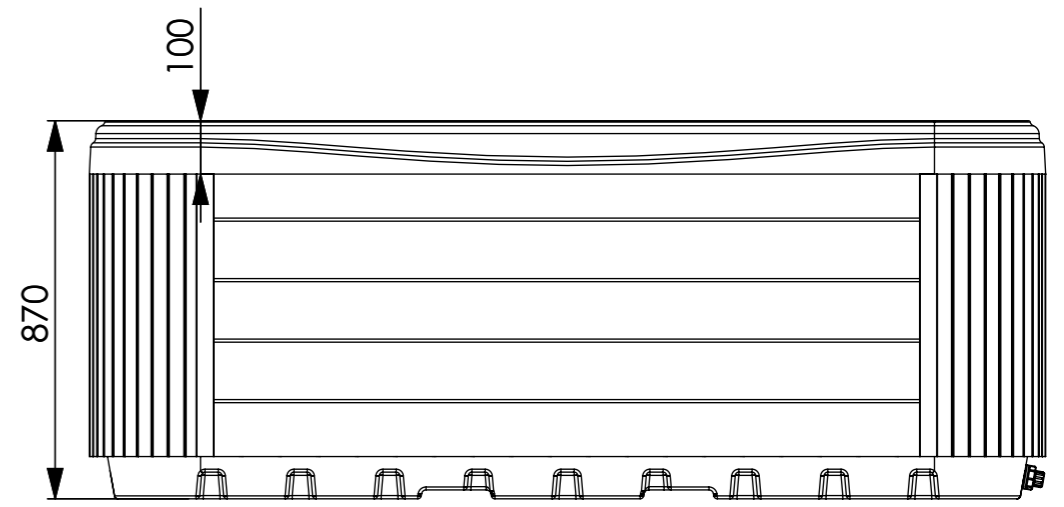

Product code	PC
AJ00216	15
AJ00214	31
AJ00228SET	15
AJ00226SET	31

Number	Product code	PC
1.	ACM0394	1
2.	ACM0759	1
3.	ACM0754	1
4.	ACM0660	1
5.	ABE0359	1
6.	AKU1894	1
6.	AKU1895	4
7.	AKU1896	1
8.	Electrical connection	1
9.	Drain position	1
10.	AJ00090	1
11.	AKU0044	2
12.	AJ00169	1
13.	AKU0047	1
14.	ABE0443	1
17.	ACM0929	1
17.	ACM0874	2
20.	AF00040	2
21.	AF00063	1
22.	AKU1608	1
	ACM0757	1

AM00352	Cup holder 43x28x1,5 Alba pearl white (Mal)
AM00354	Cup holder 43x28x1,5 Sterling Silver (Mal)
AM00638	Cup holder 43x28x1,5 Storm clouds (Mal)
AM01034	Cup holder 43x28x1,5 Winter solstice (Mal)
AM01102	Cup holder 43x28x1,5 Midnight canyon (Mal)

Product family: **MyLine**

Sheet name: <b>Jupiter medence</b>		Projection		
File name: <b>FJ_WM00561_ENG_Jupiter medence</b>				
Dimension SPA: <b>2000x2000x870 mm</b>		Min.El. nds: <b>230 V - 1x16A - 50Hz / Opt.El. needs: 230V - 1x25A - 50Hz</b>		
1 person ~75 kg	Weight of the SPA: <b>226 kg</b>	Raklap <b>2100x950x145 - AE00361</b>	Control box: <b>GECKO YJ2+K300 -3KW (1M)</b>	
Water disp.: <b>kg</b>	Rim height: <b>100 mm</b>	Approved by: <b>Loszteiner Sándor</b>	Pr. No: <b>P-000000</b> Fa. No: <b>F-000000</b>	Number: <b>WM00561</b>
Minimum water: <b>na liter</b>	Created: <b>2020. 04. 02.</b>	Drawer: <b>loszteiner.sandor - 2020. 04. 02. 16:21:55</b>	A3	M 1:15