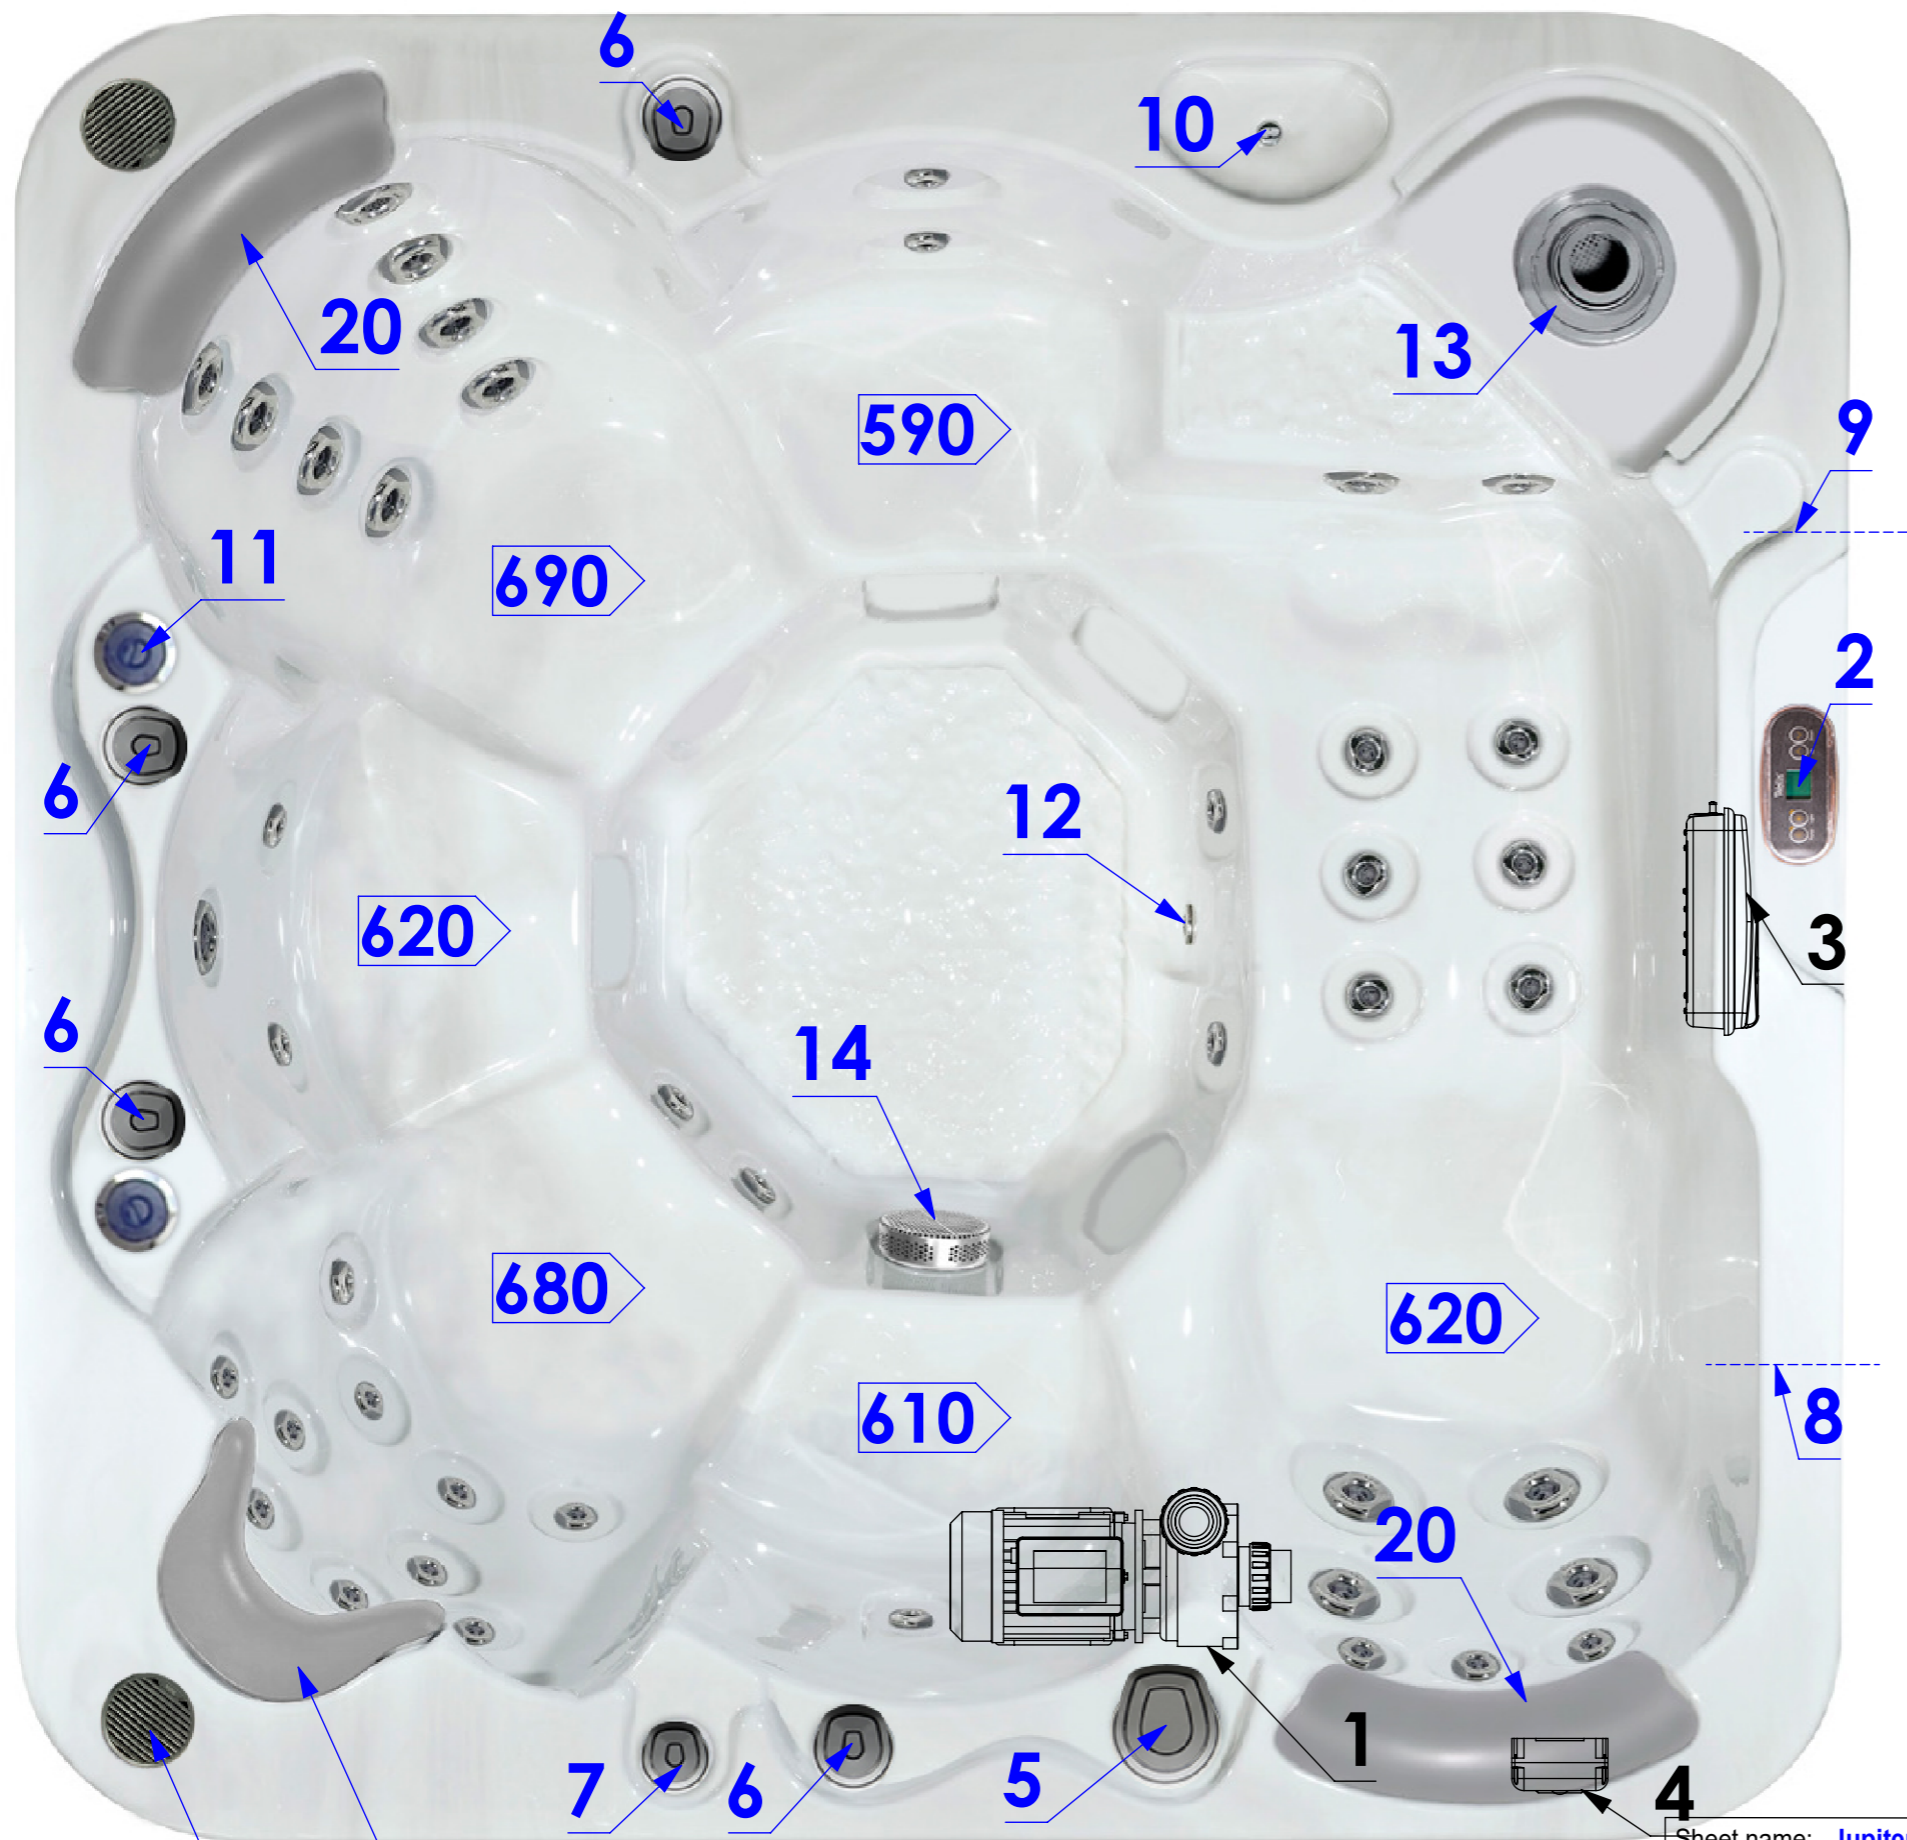

Product code	PC
AJ00216	15
AJ00214	31
AJ00228SET	15
AJ00226SET	31

Number	Product code	PC
1.	ACM0394	1
2.	ACM0759	1
3.	ACM0754	1
4.	ACM0660	1
5.	ABE0359	1
6.	AKU1894	1
6.	AKU1895	4
7.	AKU1896	1
8.	Electrical connection	1
9.	Drain position	1
10.	AJ00090	1
11.	AKU0044	2
12.	AJ00169	1
13.	AKU0047	1
14.	ABE0443	1
17.	ACM0929	1
17.	ACM0874	2
20.	AF00040	2
21.	AF00063	1
22.	AKU1608	1
	ACM0757	1

AM00352	Cup holder 43x28x1,5 Alba pearl white (Mal)
AM00354	Cup holder 43x28x1,5 Sterling Silver (Mal)
AM00638	Cup holder 43x28x1,5 Storm clouds (Mal)
AM01034	Cup holder 43x28x1,5 Winter solstice (Mal)
AM01102	Cup holder 43x28x1,5 Midnight canyon (Mal)

Product family: **MyLine**

Sheet name: <b>Jupiter medence</b>		Projection		
File name: <b>FJ_WM00561_ENG_Jupiter medence</b>				
Dimension SPA: <b>2000x2000x870 mm</b>		Min.El. nds: <b>230 V - 1x16A - 50Hz / Opt.El. needs: 230V - 1x25A - 50Hz</b>		
1 person ~75 kg	Weight of the SPA: <b>226 kg</b>	Raklap <b>2100x950x145 - AE00361</b>	Control box: <b>GECKO YJ2+K300 -3KW (1M)</b>	
Water disp.: <b>kg</b>	Rim height: <b>100 mm</b>	Approved by: <b>Loszteiner Sándor</b>	Pr. No: <b>P-000000</b> Fa. No: <b>F-000000</b>	Number: <b>WM00561</b>
Minimum water: <b>na liter</b>	Created: <b>2020. 04. 02.</b>	Drawer: <b>loszteiner.sandor - 2020. 04. 02. 16:21:55</b>	A3	M 1:15