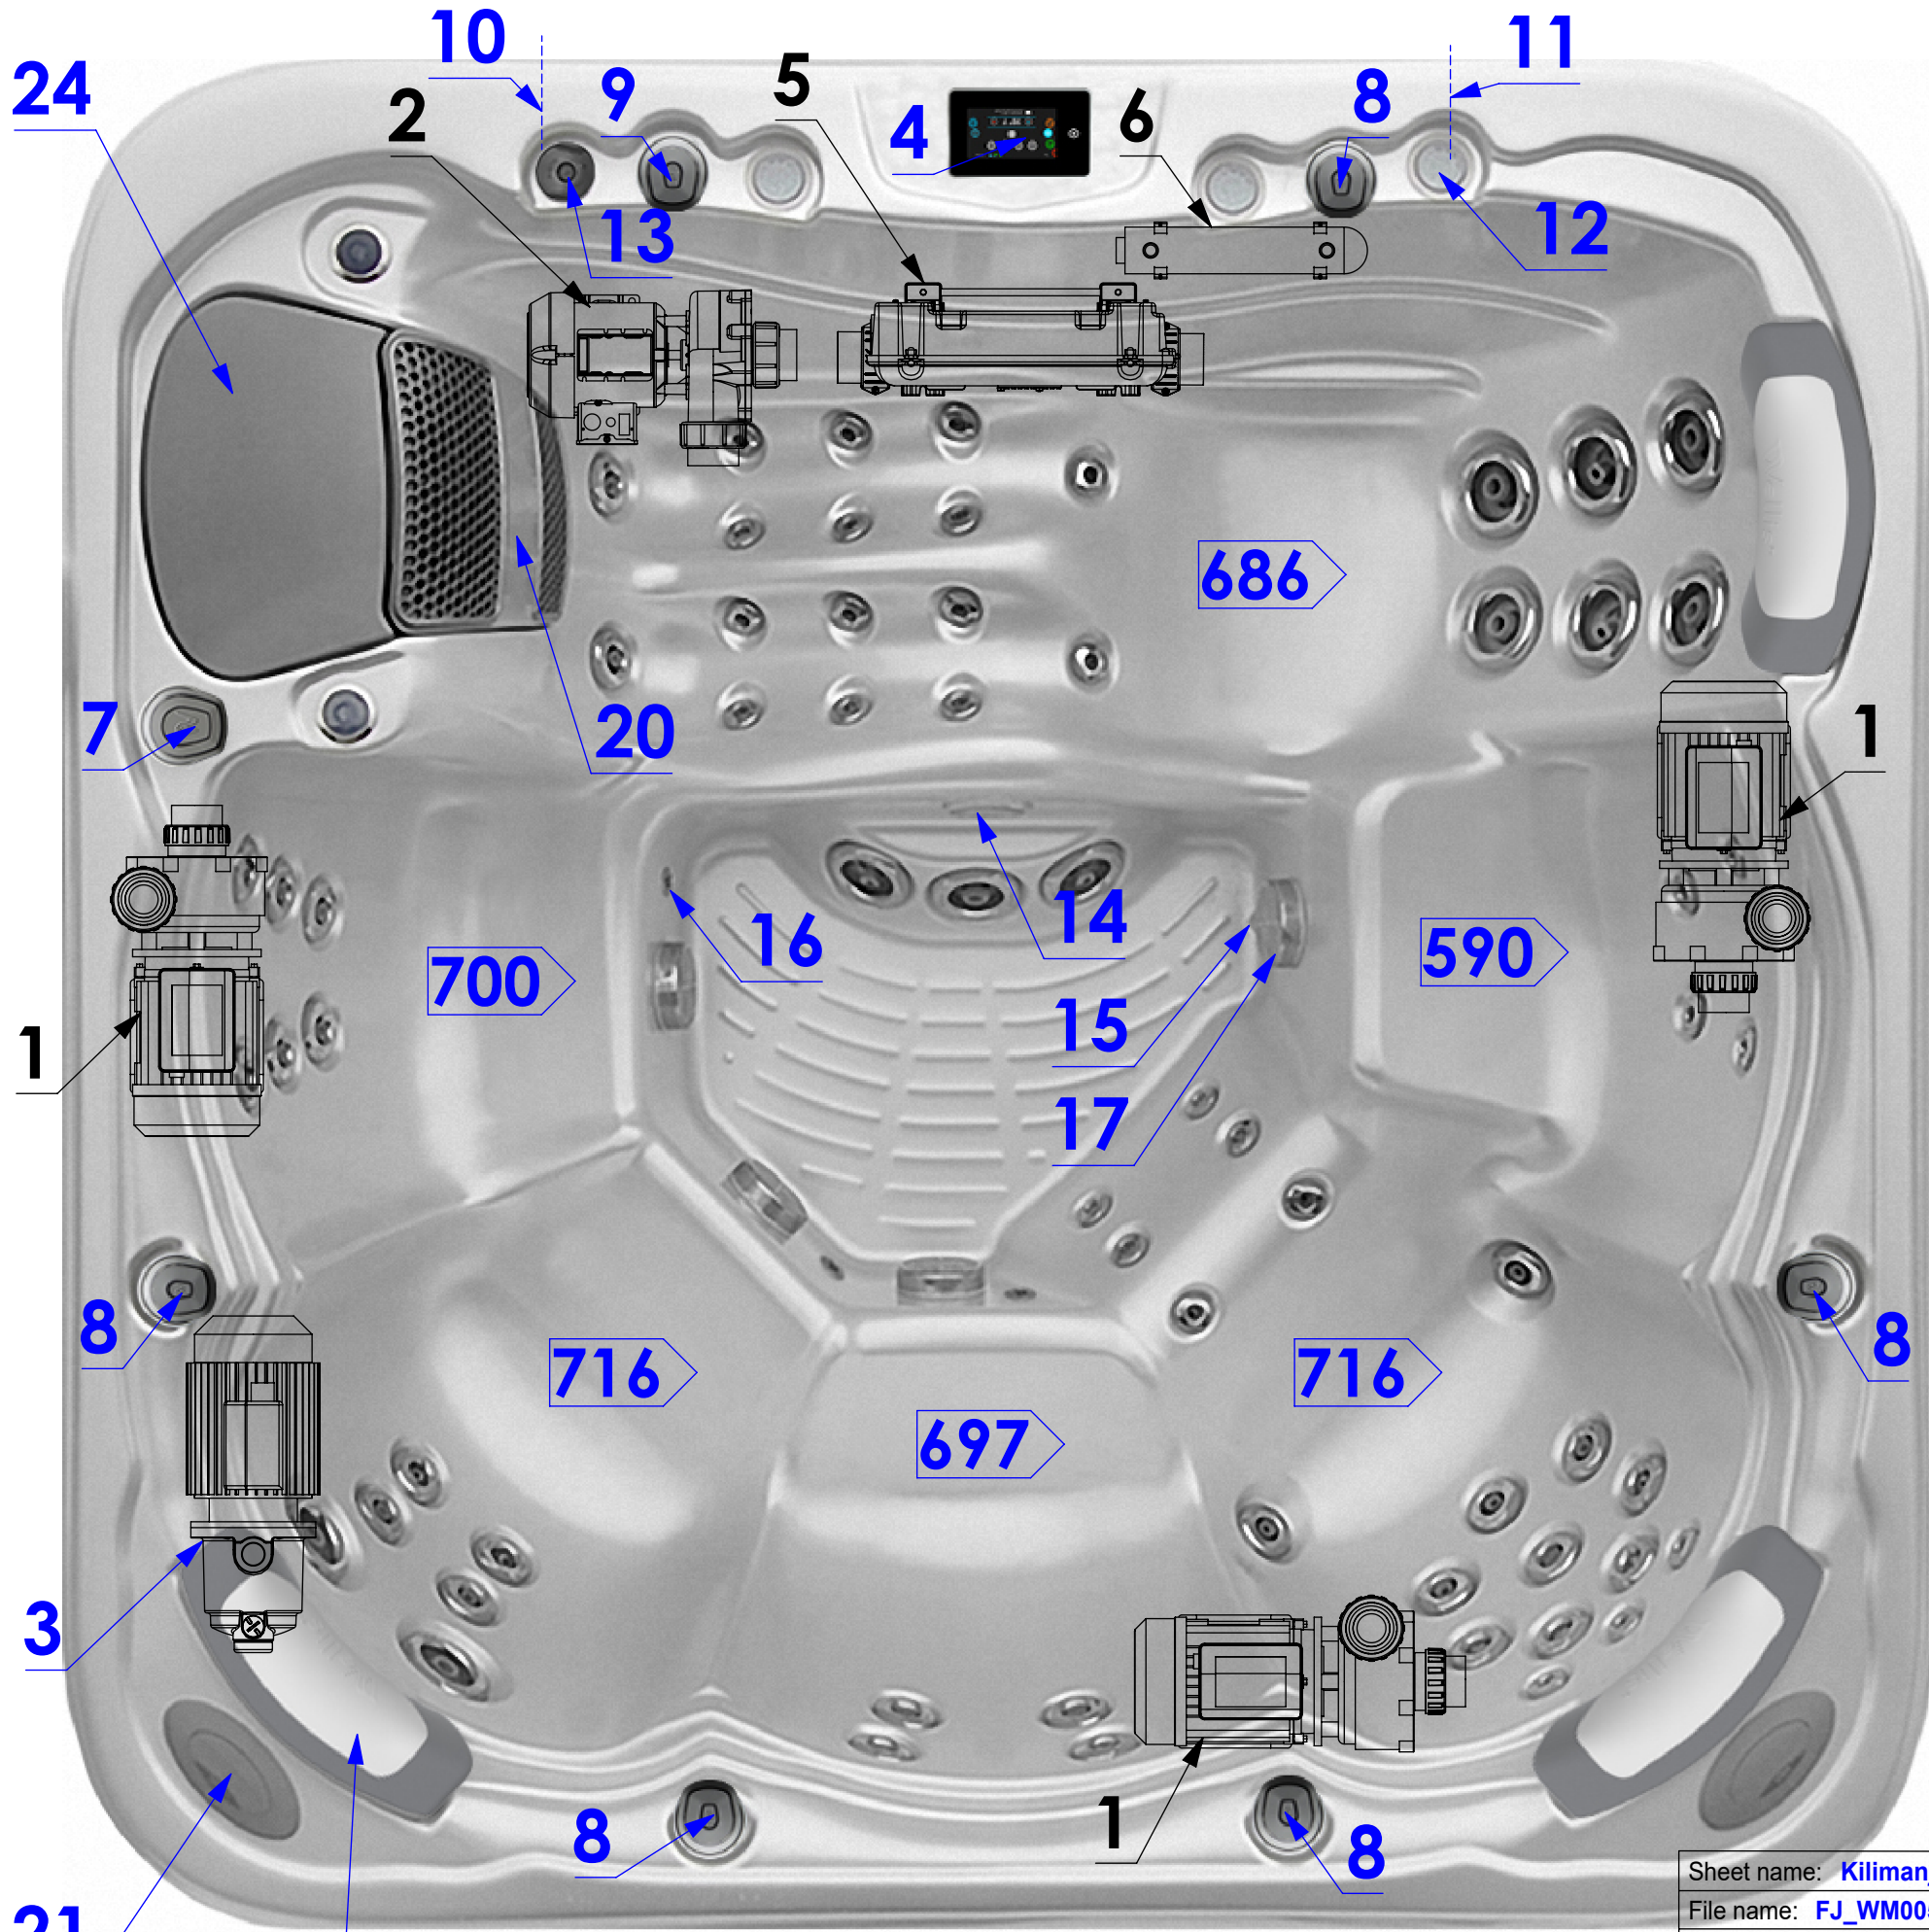

Product code	PC
AJ00214	27
AJ00216	6
AJ00217	20
AJ00218	7
AJ00219	4
AJ00226SET	27
AJ00228SET	26
AJ00230SET	11

Number	Product code	PC
1.	ACM0080	3
2.	ACM0846	1
3.	ACM0738	1
4.	ACM0912	1
5.	ACM0756	1
6.	ACM0888	1
7.	AKU1894	1
8.	AKU1895	5
9.	AKU1896	1
10.	Electrical connection	1
11.	Drain position	1
12.	AKU0056	3
13.	AM00744	1
14.	ACM0749	1
15.	AJ00169	1
16.	AJ00247	3
17.	ABE0443	4
20.	AKU1835	1
21.	ACM0369	2
	ACM0904	1
	ACM0849	1
23.	AF00060	3
24.	AKU1833	1
25.	AKU0136	3

Product family: **PeakLine**

Sheet name: <b>Kilimanjaro medence</b>		Projection		
File name: <b>FJ_WM00545_ENG_Kilimanjaro medence</b>				
Dimension SPA: <b>2300x2300x940 mm</b>		Min.El. nds: <b>230 V - 1x32A - 50Hz / Opt.El. needs: 400V - 3x20A - 50Hz</b>		
Weight of the SPA: <b>387 kg</b>		<b>Raklap 2330x940x145 - AE00278</b>	<b>Control box: GECKO YE-5 + K1000</b>	
Rim height: <b>100 mm</b>	Approved by: <b>Losteiner Sándor</b>	Pr. No: <b>P-000000</b>	Number: <b>WM00545</b>	<b>A</b>
Minimum water: <b>1500 liter</b>	Created: <b>2020. 03. 02.</b>	Drawer: <b>losteiner.sandor - 2020. 03. 02. 15:41:01</b>	<b>A3</b>	<b>M 1:15</b>
				<b>page 1 / 1</b>

1 person ~75 kg	Water disp.: <b>484 kg</b>
Minimum water: <b>1500 liter</b>	