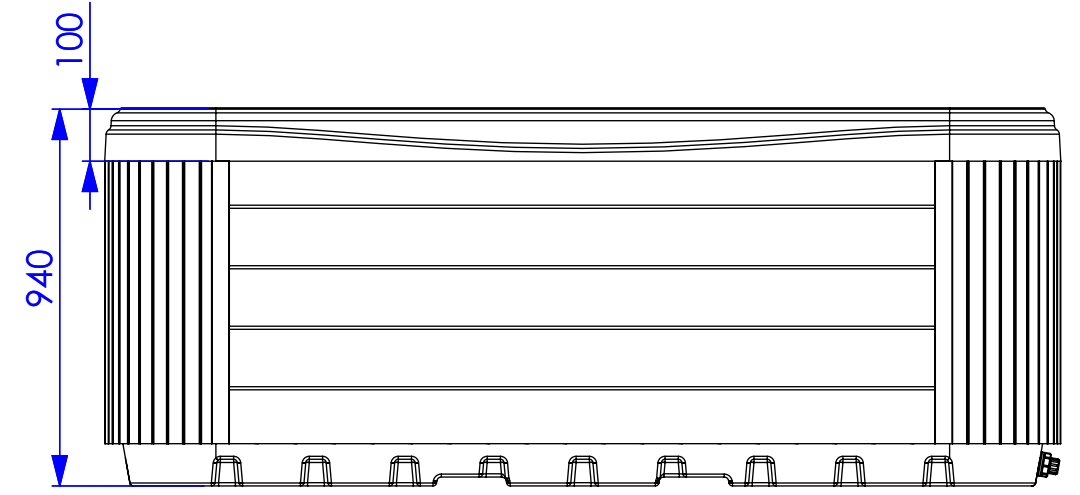

Product code	PC
AJ00214	27
AJ00216	6
AJ00217	20
AJ00218	7
AJ00219	4
AJ00226SET	27
AJ00228SET	26
AJ00230SET	11

Number	Product code	PC
1.	ACM0080	3
2.	ACM0846	1
3.	ACM0738	1
4.	ACM0912	1
5.	ACM0756	1
6.	ACM0888	1
7.	AKU1894	1
8.	AKU1895	5
9.	AKU1896	1
10.	Electrical connection	1
11.	Drain position	1
12.	AKU0056	3
13.	AM00744	1
14.	ACM0749	1
15.	AJ00169	1
16.	AJ00247	3
17.	ABE0443	4
20.	AKU1835	1
21.	ACM0369	2
	ACM0904	1
	ACM0849	1
23.	AF00060	3
24.	AKU1833	1
25.	AKU0136	3

Product family: **PeakLine**

Sheet name: <b>Kilimanjaro medence</b>		Projection		
File name: <b>FJ_WM00545_ENG_Kilimanjaro medence</b>				
Dimension SPA: <b>2300x2300x940 mm</b>		Min.El. nds: <b>230 V - 1x32A - 50Hz / Opt.El. needs: 400V - 3x20A - 50Hz</b>		
Weight of the SPA: <b>387 kg</b>		<b>Raklap 2330x940x145 - AE00278</b>	<b>Control box: GECKO YE-5 + K1000</b>	
Rim height: <b>100 mm</b>	Approved by: <b>Losteiner Sándor</b>	Pr. No: <b>P-000000</b>	Number: <b>WM00545</b>	<b>A</b>
Minimum water: <b>1500 liter</b>	Created: <b>2020. 03. 02.</b>	Drawer: <b>losteiner.sandor - 2020. 03. 02. 15:41:01</b>	<b>A3</b>	<b>M 1:15</b>
				<b>page 1 / 1</b>