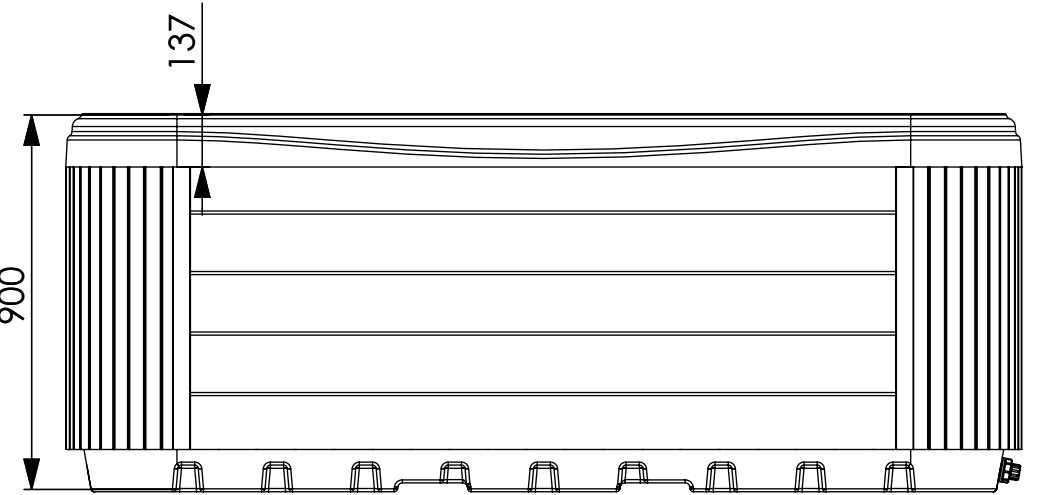

Product code	PC
AJ00214	38
AJ00216	12
AJ00217	24
AJ00218	2
AJ00219	2
AJ00226SET	4
AJ00228SET	36
AJ00230SET	38

Number	Product code	PC
1.	ACM0080	3
2.	ACM0846	1
3.	ACM0738	1
4.	ACM0912	1
5.	ACM0756	1
6.	ACM0888	1
	ACM0766	1
7.	AKU1894	2
8.	AKU1895	6
9.	AKU1896	1
10.		1
11.		1
12.	AJ00169	1
13.	AJ00247	3
14.	AM00744	1
15.	ACM0749	1
16.	ABE0443	3
19.	ACM0369	2
	ACM0904	1
	ACM0849	1
21.	AKU1833	1
	AKU0136	3
22.	AF00060	4
23.	AKU1437	1
24.	AKU0056	6

Product family: PeakLine

Sheet name: <b>Elbrus 230 medence</b>		Projection		
File name: <b>FJ_WM00544_ENG_Elbrus 230 medence</b>				
Dimension SPA: <b>2300x2300x900 mm</b>		Min.El. nds: <b>230 V - 1x32A - 50Hz / Opt.El. needs: 400V - 3x16A - 50Hz</b>		
Weight of the SPA: <b>370 kg</b>	<b>Raklap 2330x940x145 - AE00278</b>	<b>Control box: GECKO YE-5 + K1000</b>		
Rim height: <b>137 mm</b>	Approved by:	Pr. No: <b>P-000000</b>	Number: <b>WM00544</b>	<b>A</b>
Minimum water: <b>1180 liter</b>	Created: <b>2020. 01. 15.</b>	Drawer: <b>ress.tamas - 2020. 01. 15. 14:10:20</b>	A3	M 1:15
				page 1 / 1

1 person ~75 kg  
 Water disp.: 603 kg  
 Minimum water: 1180 liter