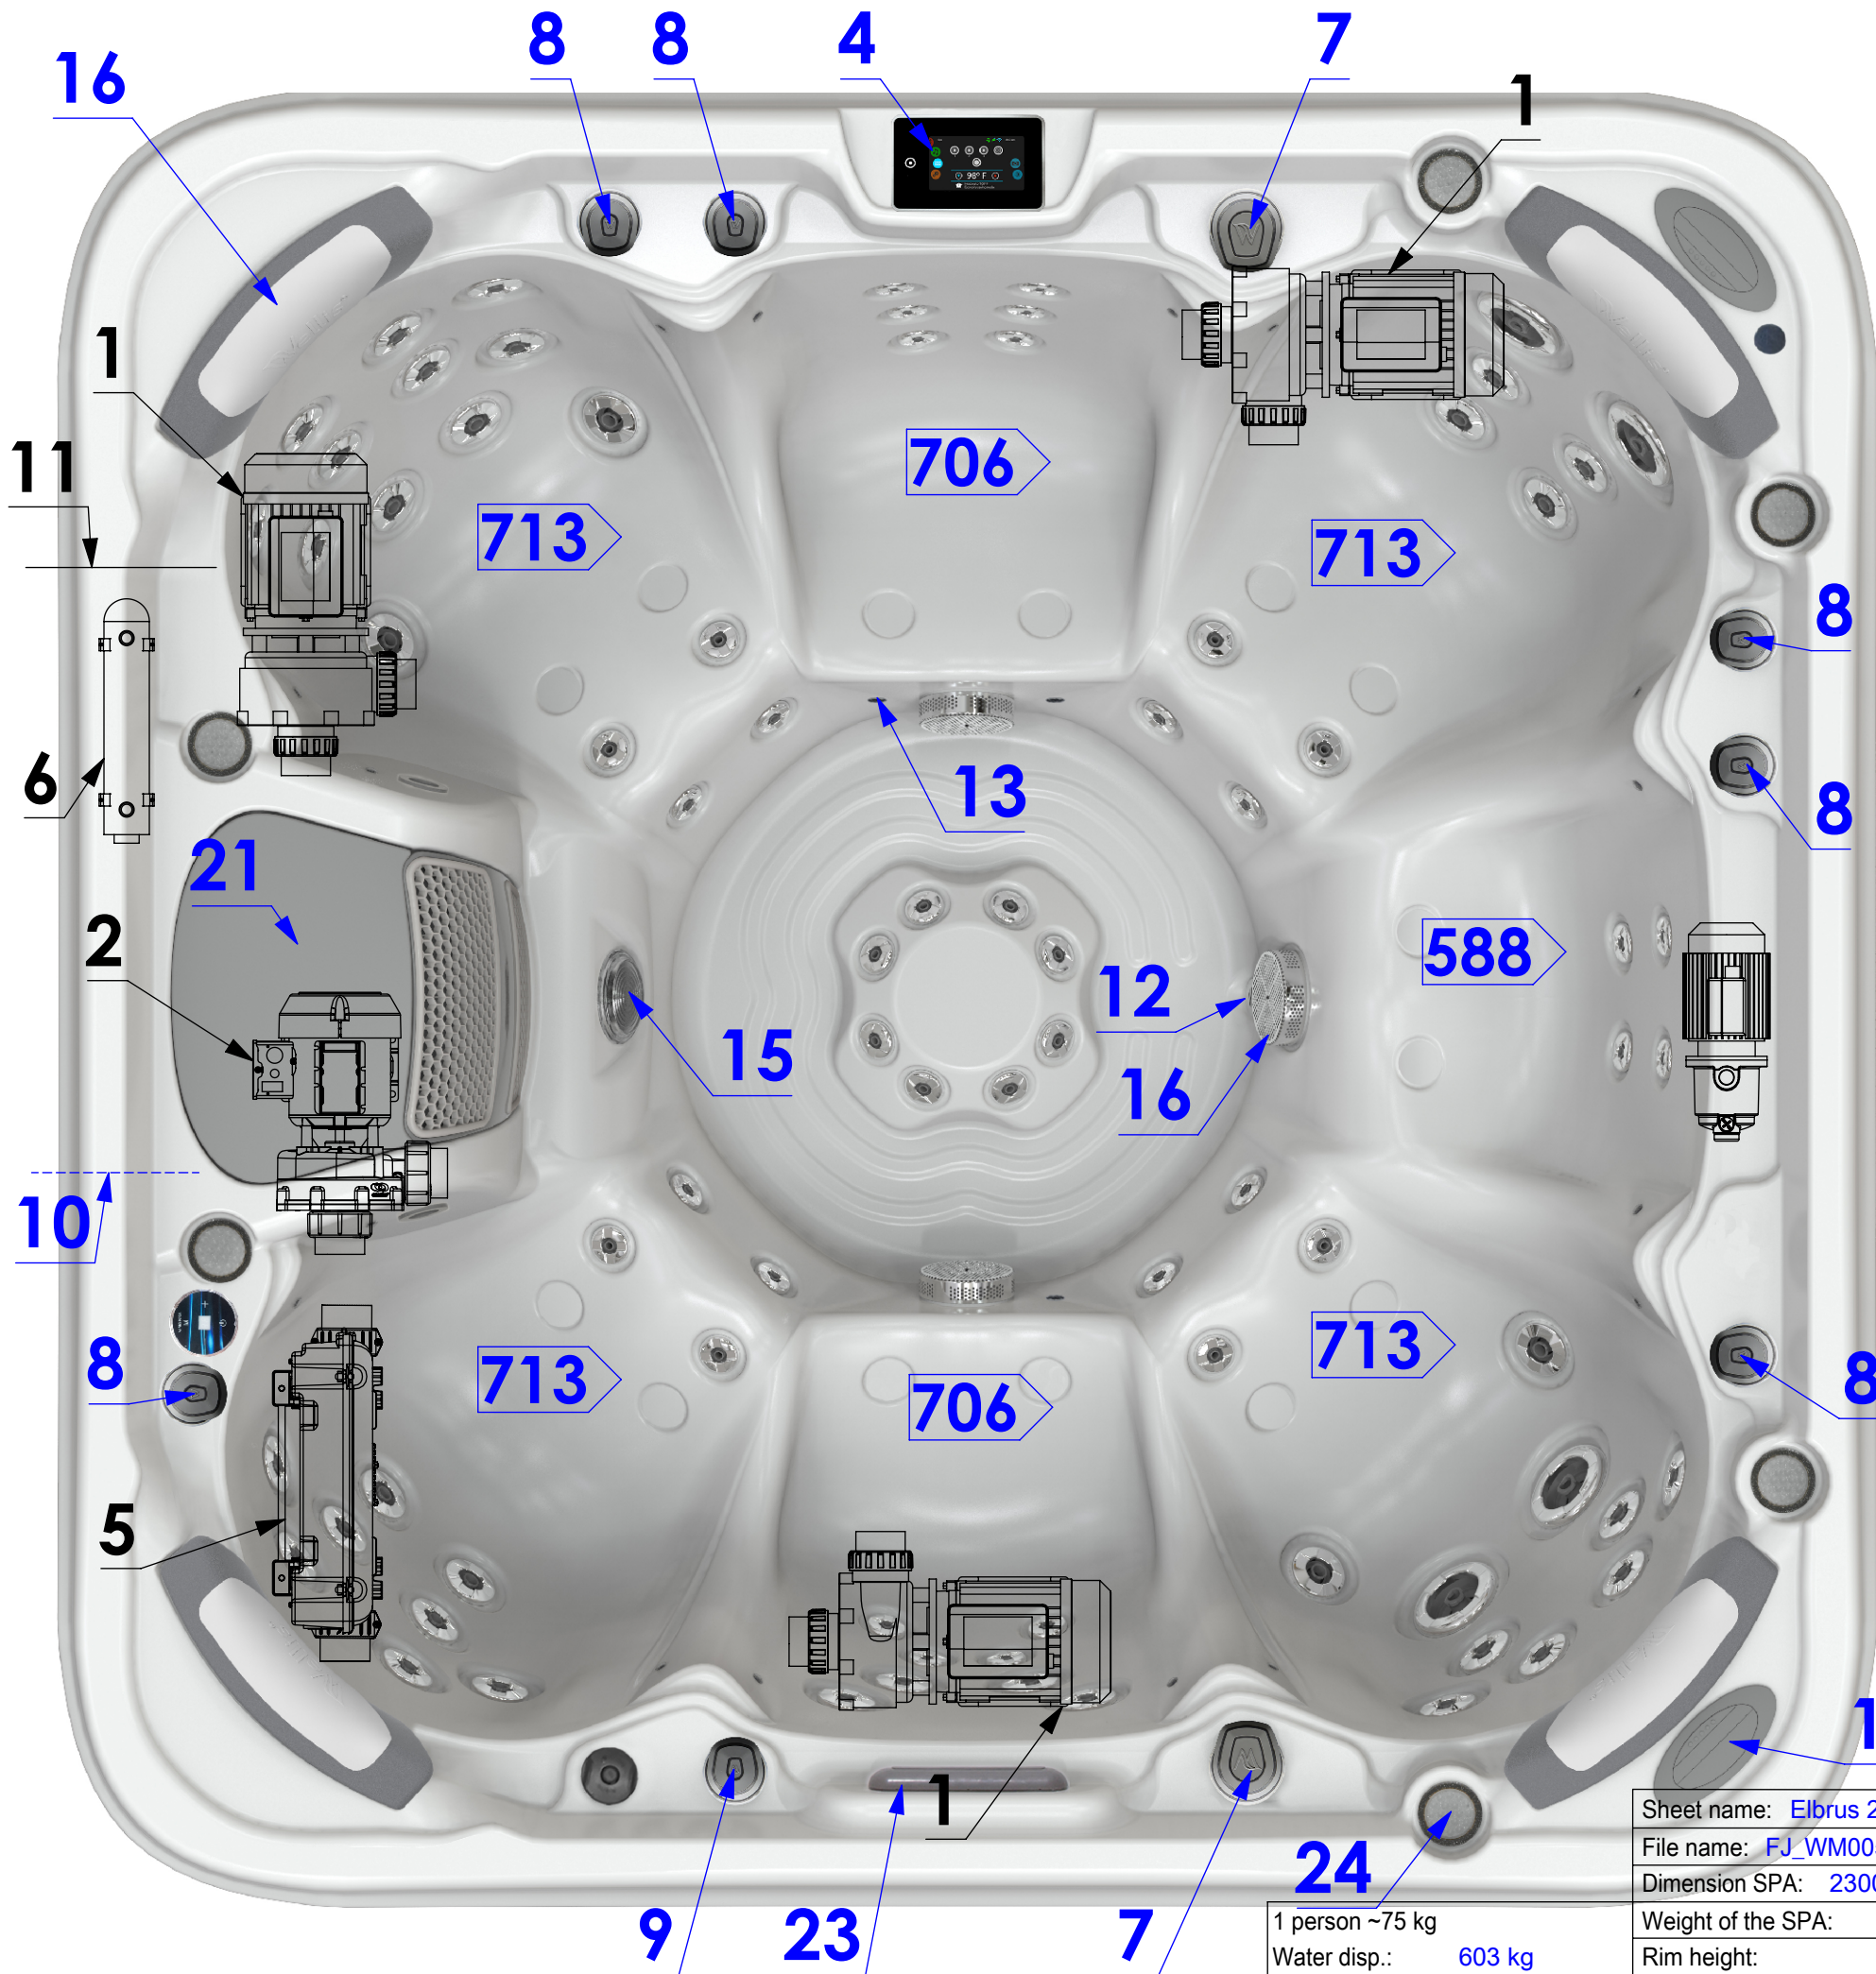

Product code	PC
AJ00214	38
AJ00216	12
AJ00217	24
AJ00218	2
AJ00219	2
AJ00226SET	4
AJ00228SET	36
AJ00230SET	38

Number	Product code	PC
1.	ACM0080	3
2.	ACM0846	1
3.	ACM0738	1
4.	ACM0912	1
5.	ACM0756	1
6.	ACM0888	1
	ACM0766	1
7.	AKU1894	2
8.	AKU1895	6
9.	AKU1896	1
10.		1
11.		1
12.	AJ00169	1
13.	AJ00247	3
14.	AM00744	1
15.	ACM0749	1
16.	ABE0443	3
19.	ACM0369	2
	ACM0904	1
	ACM0849	1
21.	AKU1833	1
	AKU0136	3
22.	AF00060	4
23.	AKU1437	1
24.	AKU0056	6

Product family: PeakLine

Sheet name: <b>Elbrus 230 medence</b>		Projection		
File name: <b>FJ_WM00544_ENG_Elbrus 230 medence</b>				
Dimension SPA: <b>2300x2300x900 mm</b>		Min.El. nds: <b>230 V - 1x32A - 50Hz / Opt.El. needs: 400V - 3x16A - 50Hz</b>		
Weight of the SPA: <b>370 kg</b>	<b>Raklap 2330x940x145 - AE00278</b>	<b>Control box: GECKO YE-5 + K1000</b>		
Rim height: <b>137 mm</b>	Approved by:	Pr. No: <b>P-000000</b>	Number: <b>WM00544</b>	<b>A</b>
Minimum water: <b>1180 liter</b>	Created: <b>2020. 01. 15.</b>	Drawer: <b>ress.tamas - 2020. 01. 15. 14:10:20</b>	A3	M 1:15
				page 1 / 1

1 person ~75 kg  
 Water disp.: 603 kg  
 Minimum water: 1180 liter