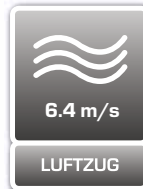

Tischventilator Cepheus

Edel und elegant – der wahrscheinlich schönste Tischventilator der Welt!

Unser elegantester Tischventilator! Hochwertige Materialien, edles und elegantes Design, vielfältige und intelligente Features. Dank 12 Geschwindigkeitsstufen bietet Cepheus für jeden die perfekte Erfrischung – von einer sanften Brise bis zu einer starken Windböe. Eine automatische Oszillation von 30°, 60° oder 90° sorgt für eine ideale Luftverteilung. Die vertikale Neigung lässt sich manuell verstellen in einem Winkel 35°. Auch der Luftstrom von 6.4 m/s kann sich mehr als sehen lassen. Ein leistungsstarker DC-Motor garantiert einen gleichmässigen und geräuscharmen Betrieb. Weiteren Komfort bieten der Timer und die Ein-Knopf-Bedienung.

GESCHWINDIGKEIT

6.4 m/s

LUFTZUG

TIMER

stylies[®]
OF SWITZERLAND

PRODUKT

BESCHREIBUNG

- Edles und elegantes Design aus anthrazitfarbenem Metall
- Hochwertige Verarbeitung
- Durchmesser: 25.5 cm
- 12 Geschwindigkeitsstufen
- Automatische horizontale Oszillation von 30°, 60° oder 90°
- Manuell verstellbare vertikale Neigung
- Timerfunktion: 1, 2, 4 oder 8 Stunden
- Digital-Display
- Ein-Knopf-Bedienung
- Luftstrom: 6.4 m/s
- DC-Motor