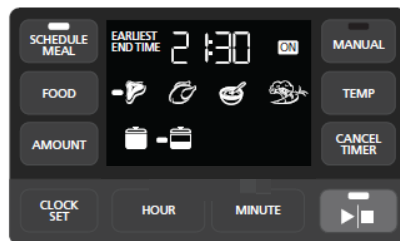

1. Essenszeit einstellen
2. Kochen lassen
3. Geniessen

Crockpot® Time Select 5.6 L Slow Cooker

crock-pot
BRAND

Automatische Einstellungen: Das Gericht wird bereits sein, wann Sie es wünschen

Merkmale

Slow Cooker mit 2 Kochmöglichkeiten:
Automatische oder manuelle Einstellung

Automatische Einstellung: Die Temperatur wird automatisch je nach Zutatenart, Menge und ausgewählter Essenszeit angepasst und bereits sein, wann Sie es wünschen

Manuelle Einstellung der Temperatur (LOW / HIGH) und der Kochdauer

Warmhaltefunktion. Glasdeckel.
Digitaldisplay mit Countdown-Funktion

Fassungsvermögen: 5.6 L für Max 6 Pers.
Kochschüssel aus Ton auch für den Backofen geeignet und spülmaschinenfest

Nutzen

Langsames Kochen für geschmackvolle Mahlzeiten mit wenig Aufwand

1. Wahl der Zutaten: Fleisch, Geflügel, Suppen, Gemüse
2. Wahl der Menge
3. Wahl der Essenszeit

Kochzeit und Dauer je nach Rezept und Zutatenart selber bestimmen

Hält die Speisen für längere Zeit warm.
Einfache Anwendung