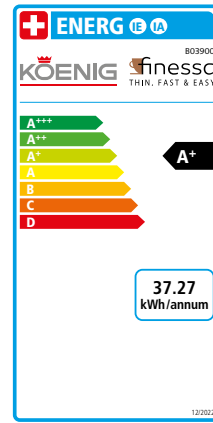

Kaffeevollautomat Finessa

KÖENIG

Der weltweit kompakteste und energieeffizienteste Kaffeevollautomat

Kleines Format – grösster Kaffeegenuss!
Immer frisch gemahlen und gebrüht.