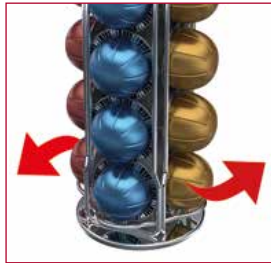

**SWISS
DESIGN**

Kapseldispenser CAPstore Finesse V20

Der elegante, drehbare Kapseldispenser für
20 Nespresso® Vertuo Kaffeekapseln

CAPstore, der Klassiker unter den Kaffeekapsel-
Dispensern und ein echter Bestseller – neu nun auch
für Nespresso® Vertuo Kaffeekapseln.

Weitere CAPstore Kapseldispenser
(für Nespresso®-Kapseln) in unserem Sortiment:
A12454 CAPstore Finesse 40
A12465 CAPstore Finesse 60

Merkmal

Die elegante und platzsparende Lösung für die
Aufbewahrung von Nespresso® Vertuo Kapseln.

Bietet Platz für 20 Kapseln

Drehbar

Aus hochwertigem Chromstahl

Der Boden ist mit einem Filz ausgestattet

Nutzen

Die edel verchromten Metallstäbe repräsentieren
Eleganz & Schlichtheit und passen gut zu jeder
Nespresso® Vertuo Maschine.

20 Kapseln stets geordnet griffbereit.

Einfaches Entnehmen und Nachfüllen.

Rostfrei.

Schützt die Oberfläche der Abstellfläche und
verhindert Kratzer.

Artikelnummer	A12469
Verkaufseinheit	6 Stück
Verpackung	Farbige Kartonschachtel
Leistung	–
Produktgröße (BxHxT)	112 x 315 x 112 mm