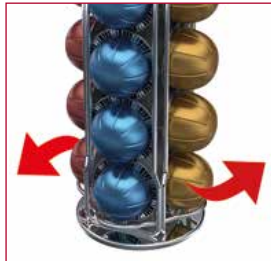

**SWISS
DESIGN**

Présentoir à capsules CAPstore Finesse V20

TUR MIX
KÖENIG

Présentoir à capsules élégant et pivotant pour
20 capsules à café Nespresso® Vertuo

CAPstore est le classique des présentoirs à capsules à café et un succès depuis des années – nouveau disponible aussi pour les capsules à café Nespresso® Vertuo.

Capacité: 20 capsules

Rotatif

En métal chromé de haute qualité

Socle pivotant avec feutre

Avantages

La structure filiforme symbolise l'élégance, la simplicité et convient à chaque machine Nespresso® Vertuo.

20 capsules toujours rangées à portée de main.

Facilité d'extraction et de remplissage.

Empêche la formation à la rouille.

Protège la surface des meubles et empêche les rayures.

N° article	A12469
Unité de vente	6 pièces
Emballage	Boîte de couleur
Puissance	–
Dim. produit (LxHxP)	112 x 315 x 112 mm