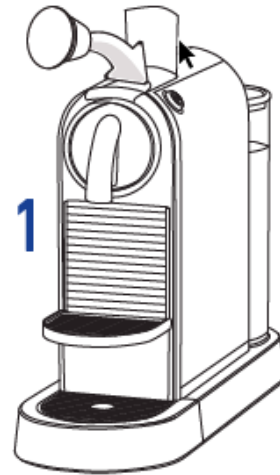

**TAVORA**  
BRANDS

**TUR MIX** **KÖENIG**

**8 Kapseln / 8 x 2.5 g = 20 g**  
Kompatibel mit allen Nespresso®-Maschinen

**8 Capsules / 8 x 2.5 g = 20 g**  
Compatible à toutes les machines Nespresso®

## READY TO USE!

Einsetzen  
Insérer

Reinigen (2x)  
Nettoyage (2x)

Auswerfen  
Éjecter

Spülen (2x)  
Rincer (2x)

Nespresso® and the capsule shape are registered trademarks of Société des Produits Nestlé S.A and are not associated with TAVORA Brands AG.