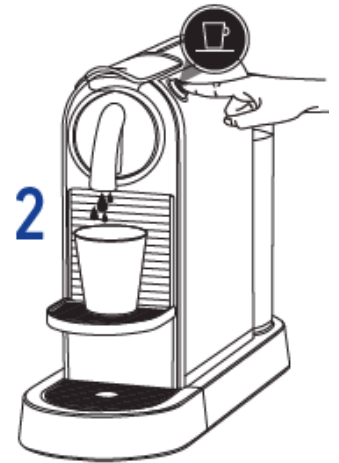

**TAVORA**  
BRANDS

**TUR MIX** **KÖENIG**

**8 Kapseln / 8 x 2.5 g = 20 g**  
Kompatibel mit allen Nespresso®-Maschinen

**8 Capsules / 8 x 2.5 g = 20 g**  
Compatible à toutes les machines Nespresso®

## READY TO USE!

Einsetzen  
Insérer

Reinigen (2x)  
Nettoyage (2x)

Auswerfen  
Éjecter

Spülen (2x)  
Rincer (2x)

Nespresso® and the capsule shape are registered trademarks of Société des Produits Nestlé S.A and are not associated with TAVORA Brands AG.