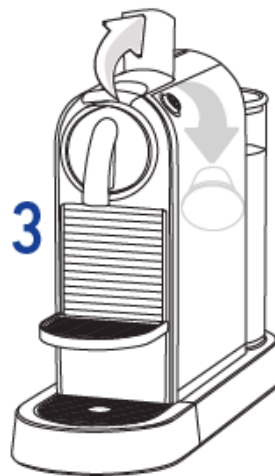

**TAVORA**  
BRANDS

**TUR MIX** **KÖENIG**

**8 Kapseln / 8 x 2.5 g = 20 g**  
Kompatibel mit allen Nespresso®-Maschinen

**8 Capsules / 8 x 2.5 g = 20 g**  
Compatible à toutes les machines Nespresso®

## READY TO USE!

Einsetzen  
Insérer

Reinigen (2x)  
Nettoyage (2x)

Auswerfen  
Éjecter

Spülen (2x)  
Rincer (2x)

Nespresso® and the capsule shape are registered trademarks of Société des Produits Nestlé S.A and are not associated with TAVORA Brands AG.