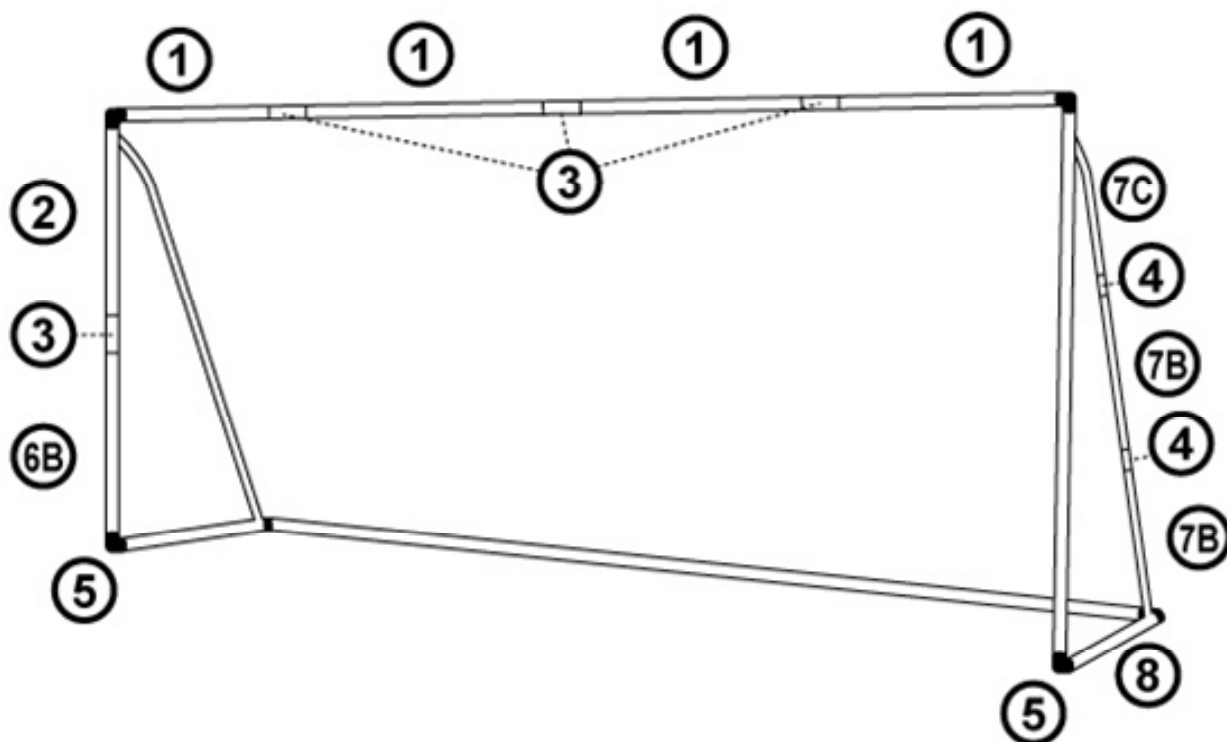

VIGO

部品番号の確認をお願いします

番号	形状	サイズ	個数
①		Φ=68 L=1170	8
②		Φ=68 L=1170	2
③		Φ=68 L=330	8
④		Φ=38 L=205	4
⑤		Φ=68	6
⑥B		Φ=68 L=810	2
⑥A	 <p style="text-align: right;">* 別売り3.8Mコンバージョンキット</p>	Φ=68 L=500	2
⑦B		Φ=38 L=940	4
⑦A	 <p style="text-align: right;">* 別売り3.8Mコンバージョンキット</p>	Φ=38 L=673	2
⑦C		Φ=38 L=483	2
⑧		Φ=68 L=1068	2
ゴールネット×1、U字ペグ×4、マジックテープ			