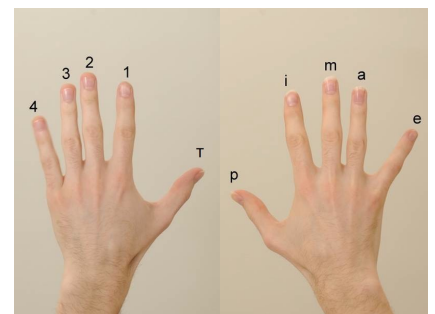

Vähendatud (0 ehk dim) akordid

F0=B0

Eb0=A0=C0=F#0

II F#0=C0

E0=Bb0=C#0=G0

III G0=C#0

F0=B0=D0=G#0

Power chords

1.tüüp

F⁵

2.tüüp

B^{b5}

- dies: tõstab nooti/akordi pool tooni (1 aste kitarril) b - bemoll: langetab nooti/akordi pool tooni