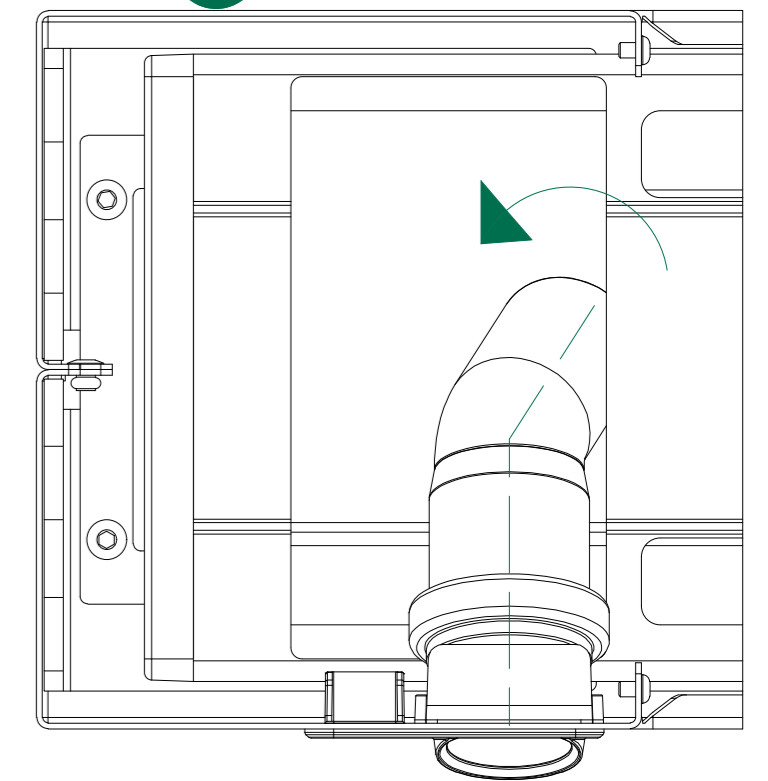

M8x30
(4x)
M8 Ring
(4x)

SW6

19-2909-02-00

Option:	Quantity:
Option 1	0 x
Option 2	1 x
Option 3	2 x

Option:	Quantity:
Option 1	0 x
Option 2	1 x
Option 3	2 x

! = Fill

! = STOP