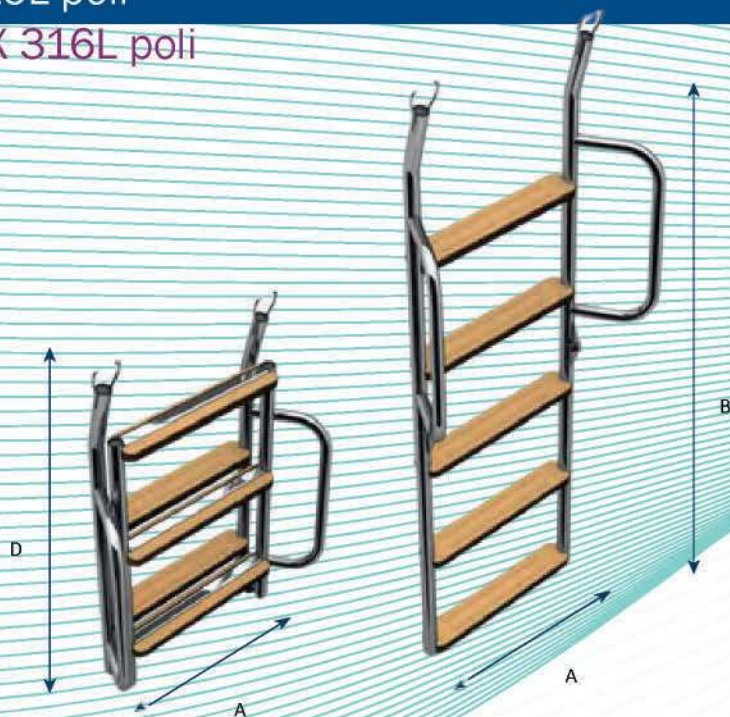

Echelles pliantes série 2208 INOX 316L poli

Escaleras plegables serie 2208 INOX 316L poli

- Echelle pliante, tube Ø30mm
- Fixation rapide
- Poignées
- Marches teck
- Escalera plegable, tubo Ø30mm
- Acero inoxidable Aisi 316 poli miroir
- Pasamanos integrados de acero inoxidable en ambos lados
- Peldaños en teka

Art #	A	B	C	D	Gradini / Steps
2208	435	1355	605	750	5

Echelles pliantes série 2046 inox 316L poli

Escaleras plegables serie 2046 inox 316L poli

- Échelle pliante, tube Ø22 mm
- Marches en teck ou acier
- Dispositif de pose et dépose rapide
- Escalera plegable, Ø22 mm
- Peldaños en teka o en acero
- Sistema de desenganche rápido