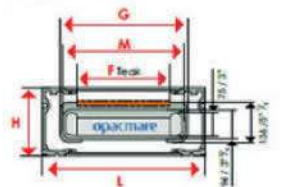

L_box (mm/inch)	G (mm/inch)	F (mm/inch)	M (mm/inch)
660 26"	550 21" 2/3	410 16" 1/6	515 20" 1/4
710 28"	600 23"	460 18"	555 21" 4/5
590 23" 1/4	470 18" 1/2	340 13" 2/5	435 17"
550 21" 2/3	430 17"	300 11" 4/5	395 15" 1/2
510 20"	390 15" 1/3	260 10" 1/4	355 14"

*Chandeliers manuels / Candeleros manuales

Découvrez la gamme complète sur le site officiel de notre fabricant : www.opacmare.com

Descubra la gama completa en la pagina web oficial de nuestro fabricante: www.opacmare.com