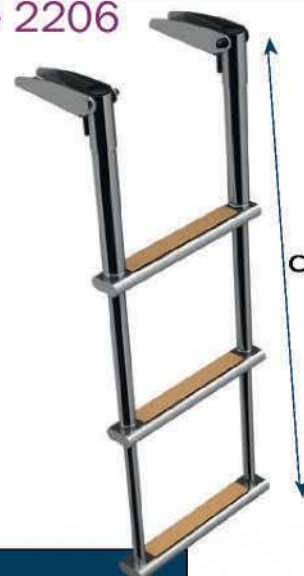

Art #	A	B	C	Marches/Escalones
2206	295	355	750	3 Marches/ Escalones
2206 GL	295	355	750	3 Marches/ Escalones (finition teck)
2206 S	240	355	750	3 Marches/ Escalones
2206 S GL	240	355	750	3 Marches/ Escalones (finition teck)
2206 4	300	375	1010	4 Marches/ Escalones
2206 4 GL	300	375	1010	4 Marches/ Escalones (finition teck)
2206 L	400	375	1010	4 Marches/ Escalones
2206 LGL	400	375	1010	4 Marches/ Escalones (finition teck)
2207	240	350	495	2 Marches/ Escalones
2207 GL	240	350	495	2 Marches/ Escalones (finition teck)
2207 L	240	350	755	3 Marches/ Escalones
2207 LGL	240	350	755	3 Marches/ Escalones (finition teck)
2392	400	475	1410	4 Marches/ Escalones
2392 GL	400	475	1410	4 Marches/ Escalones (finition teck)