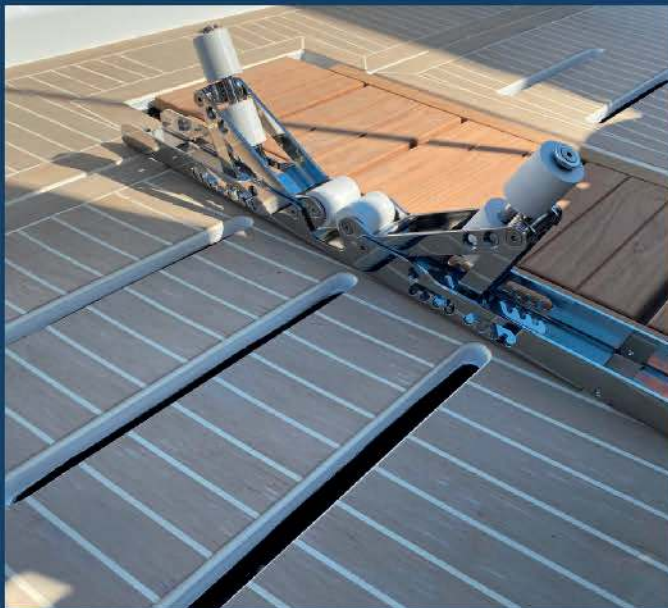

EUROMED

YACHTING

2024