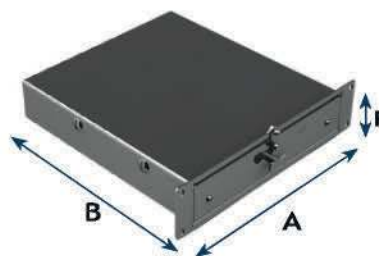

Art #	A	B	C	D	E	Marches/ Escalones / Steps
2370 GL	365	365	825	65	85	3 Marches/ Escalones / Steps (finition teck)