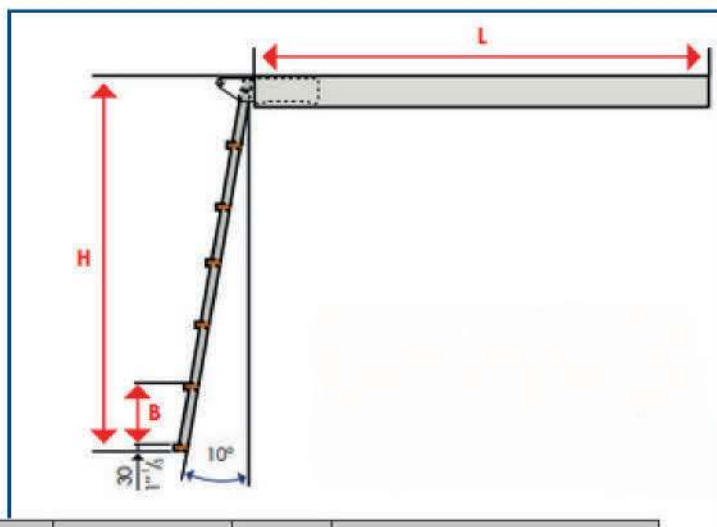

ECELLES DE BAIN / ESCALERAS DE BAÑO

Model	B (mm/inch)	L (mm/inch)	H(mm/inch)	N° step	
3220/12	253 / 10"	1350 / 53"	1020 / 40"	4	
3220/16	246 / 9" 2/3	1600 / 63"	1260 / 49" 3/5	5	
3220/19	249 / 9" 4/5	1900 / 75"	1520 / 59" 4/5	7	
3224/13	253 / 10"	1350 / 53"	1020 / 40"	4	
3224/16	246 / 9" 2/3	1600 / 63"	1260 / 49" 3/5	5	
3224/19	249 / 9" 4/5	1900 / 75"	1520 / 59" 4/5	6	
3226/11	280 / 11"	1180 / 46"	800 / 31"	3	
3226/13	253 / 10"	1350 / 53"	1020 / 40"	4	
3226/16	246 / 9" 2/3	1600 / 63"	1260 / 49" 3/5	5	
3226/19	249 / 9" 4/5	1900 / 74" 4/5	1520 / 49" 4/5	6	

Découvrez la gamme complète sur le site officiel de notre fabricant : www.opacmare.com

Descubra la gama completa en la pagina web oficial de nuestro fabricante: www.opacmare.com