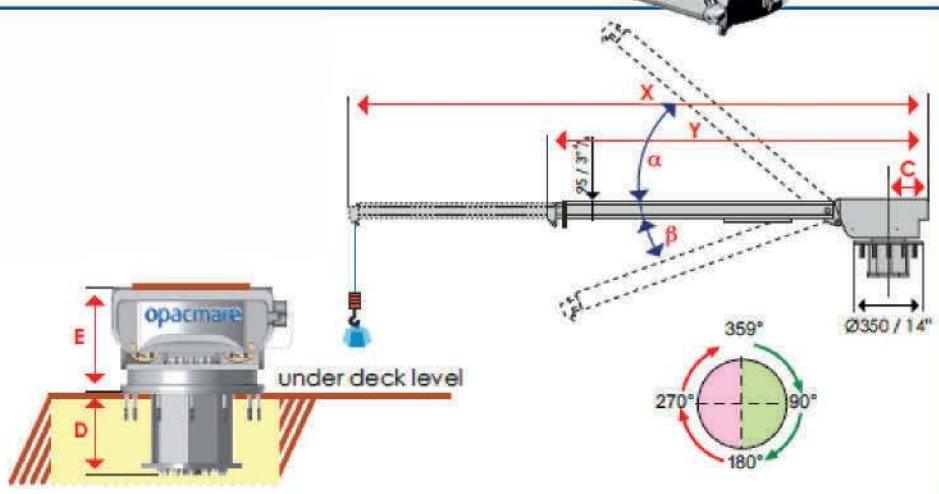

PASSERELLES PIVOTANTES PASARELAS GIRATORIAS

Model	C (mm/inch)	D 180° (mm/inch)	E (mm/inch)	X(mm/Inch)	Y(mm/Inch)	α	β	Rotation standard	Rotation optional (kg/lbs)	Loading Capacity (kg/lbs)	Weight (kg/lbs)	
1849/23	200 / 7" 7/8	--	301 / 11" 27/32	2240 / 88"	1520 / 60"	18°	15°	180°	359°	--	95/210	
1849/26	200 / 7" 7/8	--	301 / 11" 27/32	2620 / 103"	1725 / 67" 9/10	18°	15°	180°	359°	--	105/230	
1849/29	200 / 7" 7/8	--	301 / 11" 27/32	2910 / 115"	1880 / 74"	18°	15°	180°	359°	--	120/265	
1848/24	215 / 8" 1/2	180 / 7" 1/13	230 / 9"	2350 / 92" 1/2	1630 / 64" 2/5	40°	22°	180°	359°	160/360	171/380	
1848/27	215 / 8" 1/2	180 / 7" 1/13	230 / 9"	2740 / 107" 9/10	1840 / 72" 2/5	40°	22°	180°	359°	160/360	182/400	
1848/30	215 / 8" 1/2	180 / 7" 1/13	230 / 9"	3010 / 119"	1980 / 78"	40°	22°	180°	359°	160/360	198/440	
1898/29	205 / 8" 1/8	200 / 8"	225 / 8" 7/8	2890 / 113" 3/4	1910 / 75" 1/5	40°	22°	180°	359°	250/550	171/380	
			275 / 10" 3/4			35°	12°			350/800		
			275 / 10" 3/4			35°	12°			450/1000		
1898/32	205 / 8" 1/8	200 / 8"	320 / 12"	3190 / 125" 3/5	2060 / 81" 1/10	22°	22°	180°	359°	250/550	267/590	
			320 / 12"			12°	12°			350/800		
			320 / 12"			12°	12°			450/1000		
1898/39	205 / 8" 1/8	200 / 8"	275 / 10" 3/4	3880 / 152" 3/4	2470 / 97" 1/4	40°	22°	180°	359°	250/550	314/690	
			320 / 12"			35°	12°			350/800		
			320 / 12"			35°	12°			450/1000		
1843/27*	200 / 7" 7/8	--	301 / 11" 27/32	2660 / 105"	1460 / 57"	18°	15°	180°	359°	--	172/380	
1843/31*	200 / 7" 7/8	--	301 / 11" 27/32	3090 / 121" 3/5	1650 / 60"	18°	15°	180°	359°	--	190/420	

*Passerelle 3 éléments / pasarela de 3 elementos

Découvrez la gamme complète sur le site officiel de notre fabricant : www.opacmare.com
Descubra la gama completa en la pagina web oficial de nuestro fabricante: www.opacmare.com