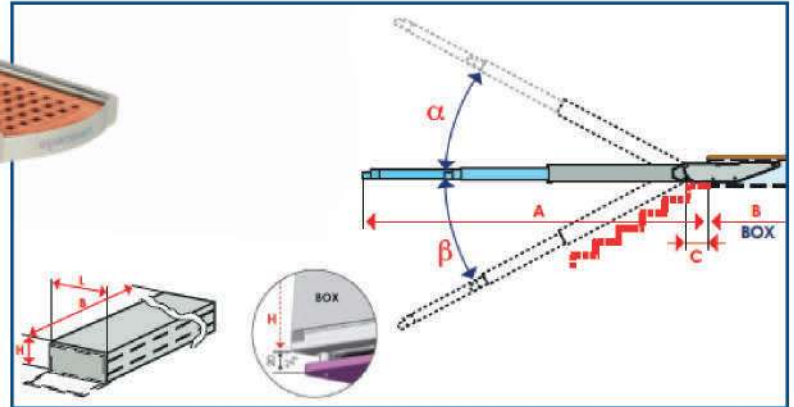

PASSERELLES ENCASTRÉES - 3 éléments ASARELAS ESCAMOTEABLES - 3 elementos

Model	A (mm/inch)	B (mm/inch)	C (mm/inch)	H (mm/inch)	L (mm/inch)	α	β	Loading optional (kg/lbs)	Weight (kg/lbs)
1003/19*	1930/76"	1540/61"		230/9"	550/21" 2/3 •	15°	15°	--	165/370
1003/23	2280/90"	1640/65"		230/9"	550/21" 2/3 •	15°	15°	--	186/410
1003/27	2690/106"	1940/76"		230/9"	550/21" 2/3 •	15°	15°	200/440	210/460
1003/30	3020/119"	2040/80"		230/9"	550/21" 2/3 •	15°	15°	200/440	225/495
1003/33	3260/128"	2140/84"		230/9"	550/21" 2/3 •	15°	15°	200/440	240/530
1003/36	3580/138"	2340/92"		230/9"	550/21" 2/3 •	15°	15°	300/660	258/565
1003/38	3820/150"	2460/97" 2480/98"		230/9"	550/21" 2/3 • 710/28" •	15°	15°	--	275/605 293/645
1003/41	4100/161"	2660/105"		230/9"	550/21" 2/3 •	15°	15°	--	300/660
1003/45	4500/177"	2800/110"		230/9"	550/21" 2/3 •	15°	15°	--	384/845
1003/50*	5000/197"	3200/126"		230/9"	550/21" 2/3 •	15°	15°	--	430/950
1103/21*	2130/84"	1740/69"	200/7" 4/5	230/9"	550/21" 2/3 •	15°	15°	150/330	200/440
1103/29	2900/114"	2140/84"	200/7" 4/5	230/9"	550/21" 2/3 •	15°	15°	150/330	232/510
1103/35	3460/136"	2340/92"	200/7" 4/5	230/9"	550/21" 2/3 •	15°	15°	150/330	275/600
1103/38	3755/147"	2540/100"	200/7" 4/5	230/9"	550/21" 2/3 •	15°	15°	--	318/700
1103/40	4035/159"	2660/105"	200/7" 4/5	230/9"	550/21" 2/3 •	15°	15°	--	333/735
1103/43	4345/171"	2800/110"	200/7" 4/5	230/9"	550/21" 2/3 •	15°	15°	--	353/780
1103/44	4425/175"	2900/114"	300/12"	230/9"	550/21" 2/3 •	15°	15°	--	360/795
1103/45	4540/179"	3000/118"	400/16"	230/9"	550/21" 2/3 •	15°	15°	150/330	371/820
1103/47	4710/186"	3340/131"	600/24"	230/9"	550/21" 2/3 •	15°	15°	--	407/900
1103/50*	5040/199"	3440/136"	500/20"	230/9"	550/21" 2/3 •	15°	15°	--	440/970
1103/53*	5295/208"	3350/132"	300/12"	230/9"	550/21" 2/3 •	15°	15°	--	455/1000
1103/54*	5400/213"	4100/161"	1350/53"	230/9"	550/21" 2/3 •	15°	15°	--	497/1095
1103/58*	5800/228"	4100/161"	800/32"	230/9"	550/21" 2/3 •	15°	15°	--	542/1190

L_box (mm/inch)	G (mm/inch)	F (mm/inch)	M (mm/inch)
510 20"	390 15"	260 10" 1/4	355 14"
550 21" 2/3	430 17"	300 11" 4/5	395 15" 1/2
590 23" 1/4	470 18" 1/2	340 13" 2/5	435 17"
660 26"	550 21" 2/3	410 16" 1/6	515 20" 1/4
710 28"	600 23" 2/3	460 18"	555 21" 4/5

L_box (mm/inch)	G (mm/inch)	F (mm/inch)	M (mm/inch)
660 26"	550 21" 2/3	410 16" 1/6	515 20" 1/4
710 28"	600 23"	460 18"	555 21" 4/5
590 23" 1/4	470 18" 1/2	340 13" 2/5	435 17"
550 21" 2/3	430 17"	300 11" 4/5	395 15" 1/2
510 20"	390 15" 1/3	260 10" 1/4	355 14"

*Chandeliers manuels / Candeleros manuales

Découvrez la gamme complète sur le site officiel de notre fabricant : www.opacmare.com

Descubra la gama completa en la pagina web oficial de nuestro fabricante: www.opacmare.com