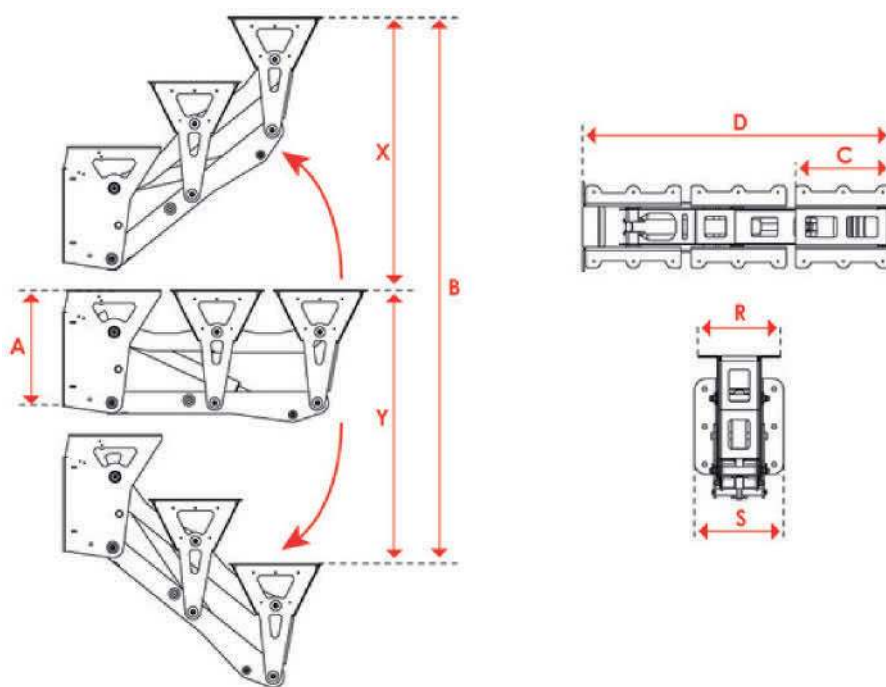

Model	A (mm/inch)	B (mm/inch)	C (mm/inch)	D (mm/inch)	R (mm/inch)	S (mm/inch)	X (mm/inch)	Y (mm/inch)	Static load (kg/lbs)
5290/12	362 / 14" 1/4	1200 / 47" 1/4	290 / 11" 2/5	1260 / 49" 3/5	252 / 10"	272 / 10" 7/10	600 / 23" 3/5	600 / 23" 3/5	120/264
5290/80	362 / 14" 1/4	800 / 31" 1/2	285 / 11" 1/5"	940 / 37"	252 / 10"	272 / 10" 7/10	400 / 15" 3/4	400 / 15" 3/4	120/264
E5291/12	362 / 14" 1/4	1120 / 44"	290 / 11" 2/5	1260 / 49" 3/5	252 / 10"	272 / 10" 7/10	520 / 20" 1/2	600 / 23" 3/5	120/264
E5291/80	362 / 14" 1/4	750 / 29" 1/2	290 / 11" 2/5	940 / 37"	252 / 10"	272 / 10" 7/10	350 / 13" 4/5	400 / 15" 3/4	120/264

Découvrez la gamme complète sur le site officiel de notre fabricant : www.opacmare.com
Descubra la gama completa en la pagina web oficial de nuestro fabricante: www.opacmare.com