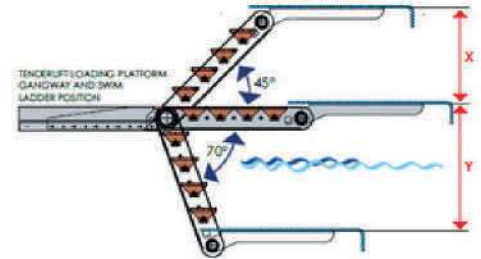

TRANSFORMERS

Model	A (mm/inch)	B (mm/inch)	C (mm/inch)	D (mm/inch)	E (mm/inch)	F (mm/inch)	G (mm/inch)	H (mm/inch)	X (mm/inch)	Y (mm/inch)	N° step	Dynamic load (kg/lbs)	Static load (kg/lbs)	Weight (kg/lbs)	
3382/40.0	2925/115"	1210/47"	850/33"	980/39"	1090/43"	1165/46"	1840/72"2/5	250/9" 5/6	695/27"	695/27"	4	600/1320	900/1984	600/1320	
3382/50.0	3660/144"	1455/57"	1100/43"	1225/48"	1340/53"	1165/46"	1840/72"2/5	250/9" 5/6	865/34"	1160/46"	5	420/950	750/1653	670/1480	
3383/40.0	2940/116"	1210/48"	860/34"	980/39"	1100/43"	1395/55"	2070/81"	270/10" 5/8	695/27"	920/36"	4	980/2200	1300/2866	800/1760	
3383/50.0	3675/145"	1455/57"	1105/42"	1225/48"	1345/53"	1395/55"	2070/81"	270/10" 5/8	865/34"	1150/45"	5	700/1550	950/2094	870/1920	
3383/60.0	4410/174"	1700/76"	1350/58"	1470/58"	1590/63"	1395/55"	2070/81"	270/10" 5/8	1040/41"	1380/54"	6	550/1200	750/1653	940/2070	
3384/40.0	3090/122"	1280/50"	920/36"	1020/40"	1150/45"	1455/57"	2235/88"	300/12"	720/28"	960/38"	4	1650/3600	2500/5510	1070/2360	
3384/50.0	3860/152"	1540/61"	1175/46"	1275/50"	1410/55"	1455/57"	2310/91"	300/12"	900/35"	1200/47"	5	1300/2900	2200/4850	1150/2530	
3384/60.0	4625/182"	1795/71"	1430/56"	1530/60"	1665/66"	1455/57"	2310/91"	300/12"	1080/43"	1440/57"	6	1000/2200	1700/3750	1230/2710	
3384/80.0	6150/242"	2305/91"	1940/76"	2040/80"	2175/86"	1455/57"	2310/91"	300/12"	1440/57"	1915/75"	8	450/1000	760/1675	1400/3090	
MINI TRANSFORMER															
3341/30	2184/86"	922/36"5/16	640/25"3/16	735/29"	810/31"9/10	854/33"3/5	1000/39"4/10	210/8"1/4	520/20"1/2	691/27"1/5	3	250/550	350/771	280/617	
3361/30.0	2425/95"	1035/46"	710/28"	810/32"	905/35"	855/33"	1000/39"	255/10"	570/22"	760/30"	3	315/730	530/1170	380/840	
3362/40.0	3565/140"	1460/57"	1045/41"	1200/47"	1320/52"	855/33"	1000/39"	305/12"	850/33"	1130/44"	4	510/1125	600/1320	570/1255	
3362L40.0	3565/140"	1460/57"	1045/41"	1200/47"	1320/52"	1255/49"	1400/55"	305/12"	850/33"	1130/44"	4	480/1060	680/1500	620/1365	
3362/50.0	4465/176"	1760/69"	1345/53"	1500/59"	1620/64"	855/33"	1000/39"	305/12"	1060/41"	1400/55"	5	420/925	600/1320	610/1345	

Découvrez la gamme complète sur le site officiel de notre fabricant : www.opacmare.com
Descubra la gama completa en la pagina web oficial de nuestro fabricante: www.opacmare.com