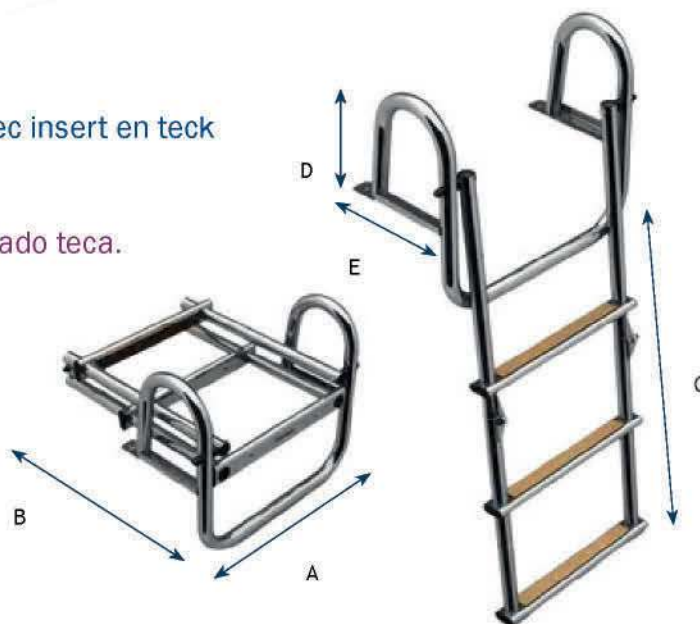

Art #	A	B	C	D	E	Marches/Peldaños
2320	470	500	840	230	250	3 inserts en bois / Bandas en madera
2322	470	500	840	470	200	3 inserts en bois / Bandas en madera
2321	470	570	980	230	250	4 inserts en bois / Wood splint
2323	470	570	980	470	200	4 inserto legno / Wood splint