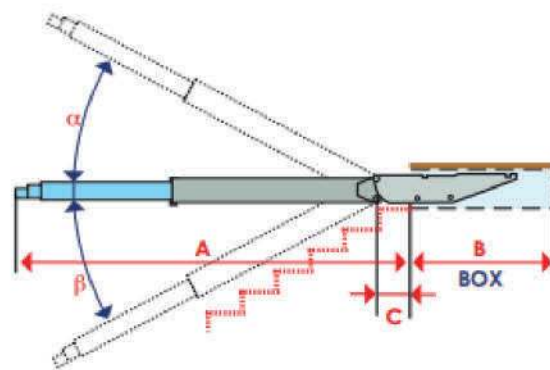

PASSERELLES ENCASTRÉES - 2 éléments PASARELAS ESCAMOTEABLES - 2 elementos

Model	A (mm/inch)	B (mm/inch)	C (mm/inch)	L (mm/inch)	H (mm/inch)	α	β	Weight (kg/lbs)	
1041/15	1500 / 59"	1420 / 56"		400 / 16" *	156 / 6" 1/8	20°	16°	92/210	
1041/19	1875 / 74"	1570 / 62"		400 / 450 16" / 18"	156 / 6" 1/8	20°	16°	148 / 325	
1041/23	2255 / 89"	1770 / 70"		400 / 450 16" / 18"	156 / 6" 1/8	20°	16°	152 / 335	
1041/26	2545 / 100"	1930 / 76"		400 / 450 16" / 18"	156 / 6" 1/8	20°	16°	154 / 340	
1041/29	2860 / 113"	2110 / 83"		450 / 18"	156 / 6" 1/8	20°	16°	170 / 375	
1041/32	3190 / 125"	2300 / 91"		450 / 18"	156 / 6" 1/8	20°	16°	179 / 395	
1141/18	1800 / 71"	1620 / 64"	80 3" 5/32	450 / 18"	156 6" 1/7	20°	16°	122 / 270	
1141/24	2415 / 95"	1930 / 76"	150 5" 6/7	450 / 18"	156 6" 1/7	20°	16°	146 / 330	
1141/26	2550 / 100"	2110 / 83"	300 11" 7/8	450 / 18"	156 6" 1/8	20°	16°	175 / 400	
1141/29	2890 / 114"	2300 / 91"	350 13" 4/5	450 / 18"	156 6" 1/7	20°	16°	183 / 410	
1141/32	3170 / 125"	2400 / 95"	300 11" 7/8	450 / 18"	156 6" 1/8	20°	16°	194 / 430	
1141/35	3490 / 137"	2600 / 102"	300 11" 7/8	450 / 18"	156 6" 1/7	20°	16°	217 / 480	
1141/37	3700 / 145"	2950 / 116"	500 20"	450 / 18"	156 6" 1/8	20°	16°	238 / 524	

*Chandeliers manuels / Candeleros manuales

Découvrez la gamme complète sur le site officiel de notre fabricant : www.opacmare.com
Descubra la gama completa en la pagina web oficial de nuestro fabricante: www.opacmare.com