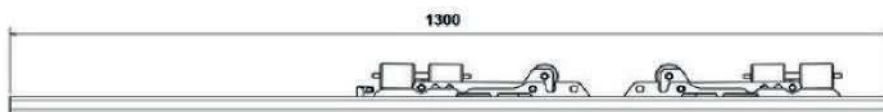

BER Couissant
BER Deslizantes