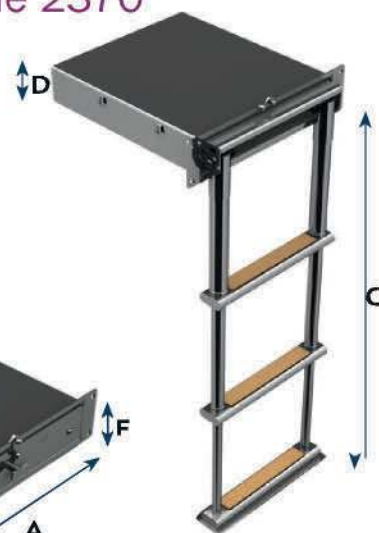

Art #	A	B	C	D	E	Marches/ Escalones / Steps
2370 GL	365	365	825	65	85	3 Marches/ Escalones / Steps (finition teck)