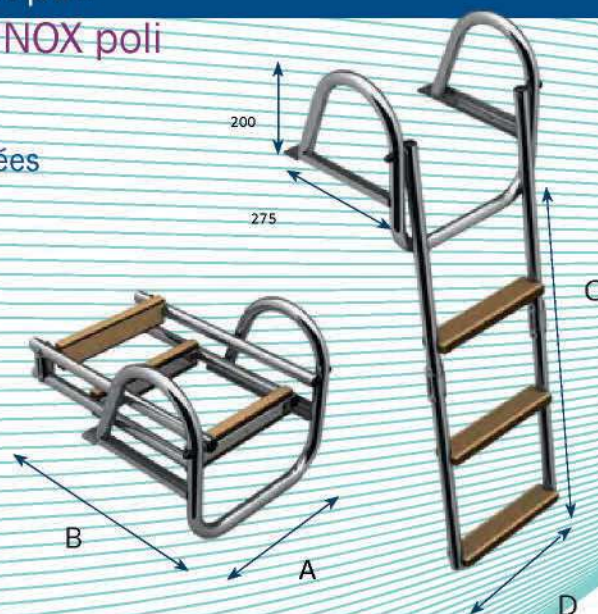

Echelles pliantes série 2218/2048 INOX poli

Escaleras plegables serie 2218/2048 INOX poli

- Tube Ø25mm
- Version avec crosses, étriers de fixation et butées
- Marches en teck
- Tubo de Ø25mm
- Asas de fijación con repisa de bloqueo y tope
- Peldaños en teca

Art #	A	B	C	D	Marches/ Peldaños	Caractéristiques / Características
2218	340	445	720	200	3	Con maniglie / With handles
2218 S	240	445	720	200	3	Con maniglie / With handles
2218 M	305	445	635	200	3	Con maniglie / With handles
2218 4	340	505	855	200	4	Con maniglie / With handles
2218 5	340	605	1045	200	5	Con maniglie / With handles
2048	-	370	500	290	2	Staffe di fissaggio / Fastening clamps
2048/1	-	420	605	290	3	Staffe di fissaggio / Fastening clamps
2048/2	-	500	740	290	4	Staffe di fissaggio / Fastening clamps

Echelles pliantes série 2320 inox 316L poli

Escaleras plegables serie 2320 inox 316L poli

- Échelle pliante version XL avec crosses
- Tubes Ø30mm
- Marches ovales en inox, dimensions 50x20 avec insert en teck
- Escalera plegable versión XL con pasamanos
- Tubo de Ø30 mm
- Peldaños de 50x20 en acero inoxidable y acabado teca.