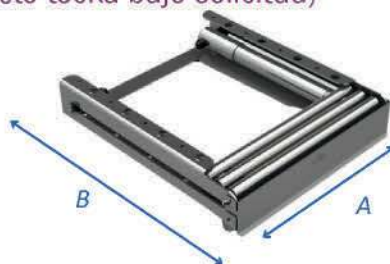

Art #	A	B	C	Marches/Escalones
2203	330	375	805	3 Marches/ Escalones / Steps
2203 GL	330	375	805	3 Marches/ Escalones / Steps (finition teck)
2203 S	275	375	805	3 Marches/ Escalones / Steps
2203 S GL	275	375	805	3 Marches/ Escalones / Steps (finition teck)
2203 4	335	395	1060	4 Marches/ Escalones / Steps
2203 4 GL	335	395	1060	4 Marches/ Escalones / Steps (finition teck)
2203 4 L	435	395	1060	4 Marches/ Escalones / Steps
2203 4 LGL	435	395	1060	4 Marches/ Escalones / Steps (finition teck)
2390	435	495	1455	4 Marches/ Escalones / Steps
2390 GL	435	495	1455	4 Marches/ Escalones / Steps (finition teck)