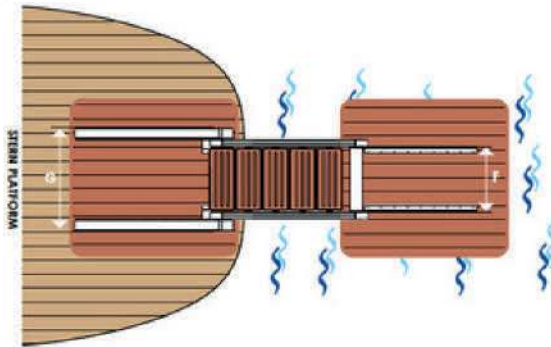

TRANSFORMERS

Model	A (mm/inch)	B (mm/inch)	C (mm/inch)	D (mm/inch)	E (mm/inch)	F (mm/inch)	G (mm/inch)	H (mm/inch)	X (mm/inch)	Y (mm/inch)	N° step	Dynamic load (kg/lbs)	Static load (kg/lbs)	Weight (kg/lbs)	
3382/40.0	2925/115"	1210/47"	850/33"	980/39"	1090/43"	1165/46"	1840/72"2/5	250/9" 5/6	695/27"	695/27"	4	600/1320	900/1984	600/1320	
3382/50.0	3660/144"	1455/57"	1100/43"	1225/48"	1340/53"	1165/46"	1840/72"2/5	250/9" 5/6	865/34"	1160/46"	5	420/950	750/1653	670/1480	
3383/40.0	2940/116"	1210/48"	860/34"	980/39"	1100/43"	1395/55"	2070/81"	270/10" 5/8	695/27"	920/36"	4	980/2200	1300/2866	800/1760	
3383/50.0	3675/145"	1455/57"	1105/42"	1225/48"	1345/53"	1395/55"	2070/81"	270/10" 5/8	865/34"	1150/45"	5	700/1550	950/2094	870/1920	
3383/60.0	4410/174"	1700/76"	1350/58"	1470/58"	1590/63"	1395/55"	2070/81"	270/10" 5/8	1040/41"	1380/54"	6	550/1200	750/1653	940/2070	
3384/40.0	3090/122"	1280/50"	920/36"	1020/40"	1150/45"	1455/57"	2235/88"	300/12"	720/28"	960/38"	4	1650/3600	2500/5510	1070/2360	
3384/50.0	3860/152"	1540/61"	1175/46"	1275/50"	1410/55"	1455/57"	2310/91"	300/12"	900/35"	1200/47"	5	1300/2900	2200/4850	1150/2530	
3384/60.0	4625/182"	1795/71"	1430/56"	1530/60"	1665/66"	1455/57"	2310/91"	300/12"	1080/43"	1440/57"	6	1000/2200	1700/3750	1230/2710	
3384/80.0	6150/242"	2305/91"	1940/76"	2040/80"	2175/86"	1455/57"	2310/91"	300/12"	1440/57"	1915/75"	8	450/1000	760/1675	1400/3090	
MINI TRANSFORMER															
3341/30	2184/86"	922/36"5/16	640/25"3/16	735/29"	810/31"9/10	854/33"3/5	1000/39"4/10	210/8"1/4	520/20"1/2	691/27"1/5	3	250/550	350/771	280/617	
3361/30.0	2425/95"	1035/46"	710/28"	810/32"	905/35"	855/33"	1000/39"	255/10"	570/22"	760/30"	3	315/730	530/1170	380/840	
3362/40.0	3565/140"	1460/57"	1045/41"	1200/47"	1320/52"	855/33"	1000/39"	305/12"	850/33"	1130/44"	4	510/1125	600/1320	570/1255	
3362L40.0	3565/140"	1460/57"	1045/41"	1200/47"	1320/52"	1255/49"	1400/55"	305/12"	850/33"	1130/44"	4	480/1060	680/1500	620/1365	
3362/50.0	4465/176"	1760/69"	1345/53"	1500/59"	1620/64"	855/33"	1000/39"	305/12"	1060/41"	1400/55"	5	420/925	600/1320	610/1345	

Découvrez la gamme complète sur le site officiel de notre fabricant : www.opacmare.com
Descubra la gama completa en la pagina web oficial de nuestro fabricante: www.opacmare.com