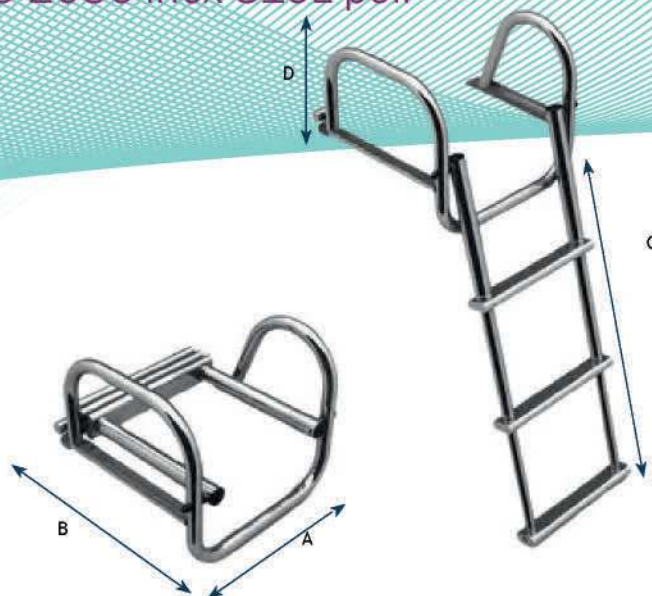

Echelles télescopiques série 2250 inox 316L poli

Echelles pliantes série 2033-2034-2035-2036 inox 316L poli

- Echelle télescopique avec crosses
- Marches inox antidérapantes (finition teck sur demande)
- Escalera telescópica con asas
- Peldaños en acero inoxidable antideslizantes (en teca bajo petición)

Art #	A	B	C	D	Gradini / Steps
2250	370	350	715	205	3 striscia anti-scivolo / Non-skid grip
2250 GL	370	350	715	205	3 inserto legno / Wood splint
2250 S	285	350	715	205	3 striscia anti-scivolo / Non-skid grip
2250 SGL	285	350	715	205	3 inserto legno / Wood splint
2251	370	375	965	205	4 striscia anti-scivolo / Non-skid grip
2251 GL	370	375	965	205	4 inserto legno / Wood splint

Escaleras telescópicas 2250 inox 316L poli

Escaleras plegables serie 2033-2034-2035-2036 inox 316L poli

- Echelle pliante, tube Ø22mm
- Marches avec insert bois
- Supports en applique réglables
- Fixation rapide
- Escalera plegable, tubo Ø22mm
- Peldaños en acero inoxidable con banda en teca
- Pies ajustables
- Fijación rápida