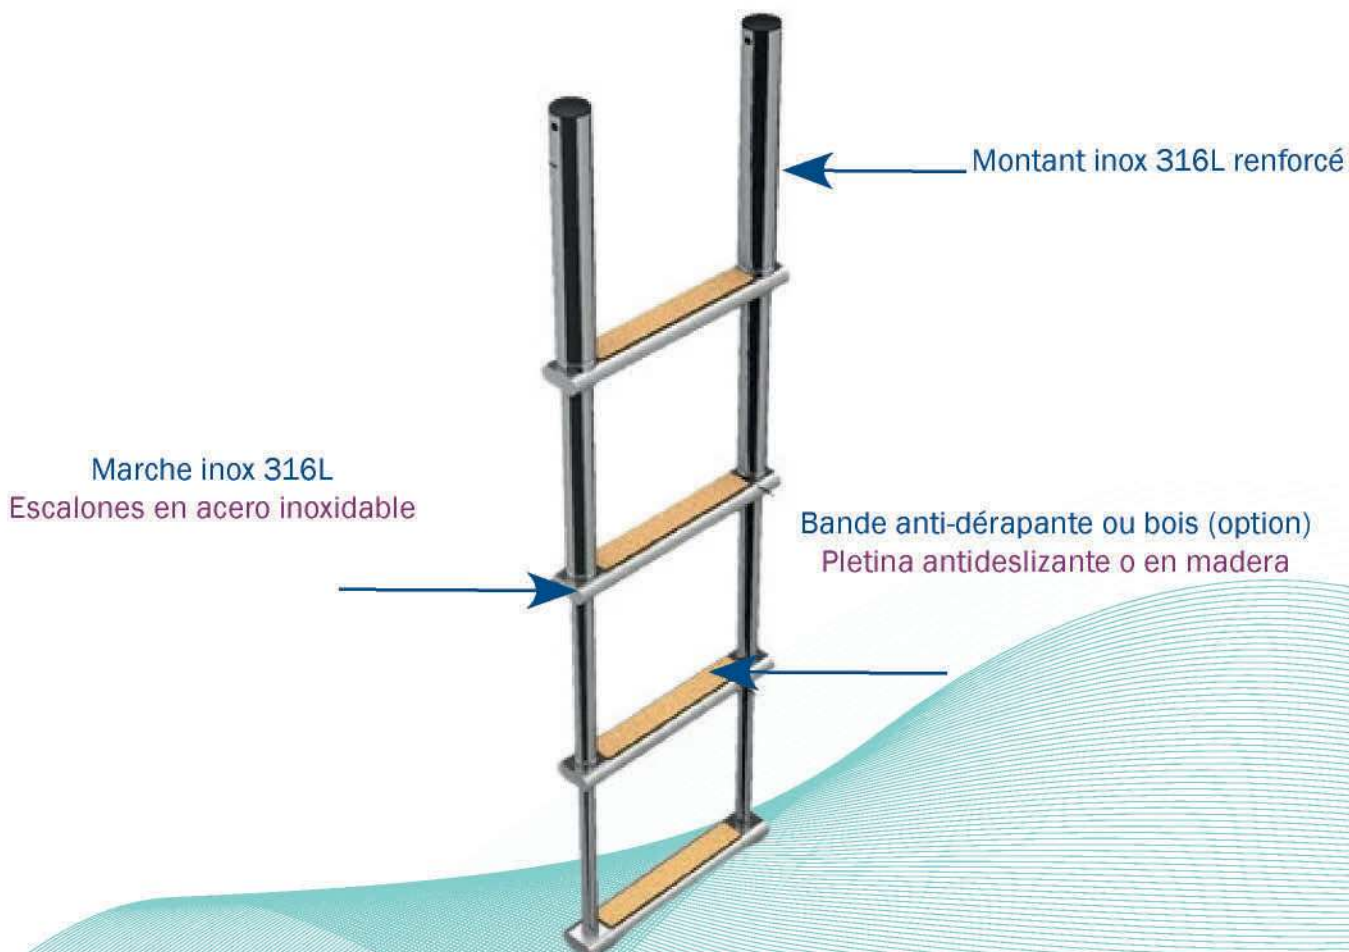

Cadre de fixation
Marco de fijación