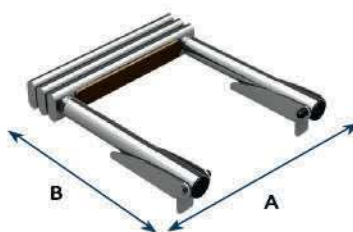

Art #	A	B	C	Marches/Escalones
2206	295	355	750	3 Marches/ Escalones
2206 GL	295	355	750	3 Marches/ Escalones (finition teck)
2206 S	240	355	750	3 Marches/ Escalones
2206 S GL	240	355	750	3 Marches/ Escalones (finition teck)
2206 4	300	375	1010	4 Marches/ Escalones
2206 4 GL	300	375	1010	4 Marches/ Escalones (finition teck)
2206 L	400	375	1010	4 Marches/ Escalones
2206 LGL	400	375	1010	4 Marches/ Escalones (finition teck)
2207	240	350	495	2 Marches/ Escalones
2207 GL	240	350	495	2 Marches/ Escalones (finition teck)
2207 L	240	350	755	3 Marches/ Escalones
2207 LGL	240	350	755	3 Marches/ Escalones (finition teck)
2392	400	475	1410	4 Marches/ Escalones
2392 GL	400	475	1410	4 Marches/ Escalones (finition teck)