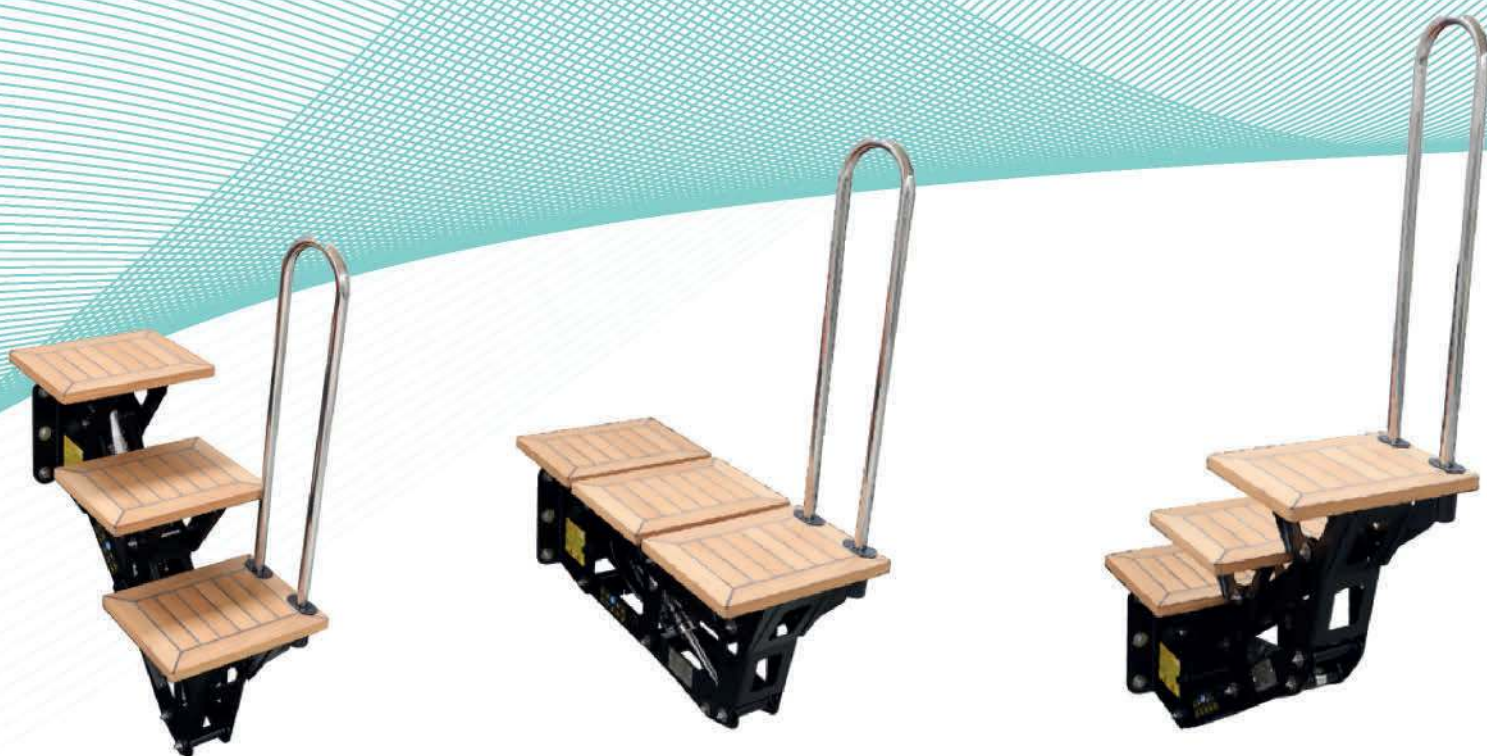

Model	A (mm/inch)	B (mm/inch)	C (mm/inch)	D (mm/inch)	R (mm/inch)	S (mm/inch)	X (mm/inch)	Y (mm/inch)	Static load (kg/lbs)
5290/12	362 / 14" 1/4	1200 / 47" 1/4	290 / 11" 2/5	1260 / 49" 3/5	252 / 10"	272 / 10" 7/10	600 / 23" 3/5	600 / 23" 3/5	120/264
5290/80	362 / 14" 1/4	800 / 31" 1/2	285 / 11" 1/5"	940 / 37"	252 / 10"	272 / 10" 7/10	400 / 15" 3/4	400 / 15" 3/4	120/264
E5291/12	362 / 14" 1/4	1120 / 44"	290 / 11" 2/5	1260 / 49" 3/5	252 / 10"	272 / 10" 7/10	520 / 20" 1/2	600 / 23" 3/5	120/264
E5291/80	362 / 14" 1/4	750 / 29" 1/2	290 / 11" 2/5	940 / 37"	252 / 10"	272 / 10" 7/10	350 / 13" 4/5	400 / 15" 3/4	120/264

Découvrez la gamme complète sur le site officiel de notre fabricant : www.opacmare.com
Descubra la gama completa en la pagina web oficial de nuestro fabricante: www.opacmare.com