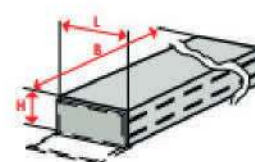

PASSERELLES ENCASTRÉES - 2 éléments PASARELAS ESCAMOTEABLES - 2 elementos

Model	A (mm/inch)	B (mm/inch)	C (mm/inch)	L (mm/inch)	H (mm/inch)	α	β	Weight (kg/lbs)	
1041/15	1500 / 59"	1420 / 56"		400 / 16" *	156 / 6" 1/8	20°	16°	92/210	
1041/19	1875 / 74"	1570 / 62"		400 / 450 16" / 18"	156 / 6" 1/8	20°	16°	148 / 325	
1041/23	2255 / 89"	1770 / 70"		400 / 450 16" / 18"	156 / 6" 1/8	20°	16°	152 / 335	
1041/26	2545 / 100"	1930 / 76"		400 / 450 16" / 18"	156 / 6" 1/8	20°	16°	154 / 340	
1041/29	2860 / 113"	2110 / 83"		450 / 18"	156 / 6" 1/8	20°	16°	170 / 375	
1041/32	3190 / 125"	2300 / 91"		450 / 18"	156 / 6" 1/8	20°	16°	179 / 395	
1141/18	1800 / 71"	1620 / 64"	80 3" 5/32	450 / 18"	156 6" 1/7	20°	16°	122 / 270	
1141/24	2415 / 95"	1930 / 76"	150 5" 6/7	450 / 18"	156 6" 1/7	20°	16°	146 / 330	
1141/26	2550 / 100"	2110 / 83"	300 11" 7/8	450 / 18"	156 6" 1/8	20°	16°	175 / 400	
1141/29	2890 / 114"	2300 / 91"	350 13" 4/5	450 / 18"	156 6" 1/7	20°	16°	183 / 410	
1141/32	3170 / 125"	2400 / 95"	300 11" 7/8	450 / 18"	156 6" 1/8	20°	16°	194 / 430	
1141/35	3490 / 137"	2600 / 102"	300 11" 7/8	450 / 18"	156 6" 1/7	20°	16°	217 / 480	
1141/37	3700 / 145"	2950 / 116"	500 20"	450 / 18"	156 6" 1/8	20°	16°	238 / 524	

*Chandeliers manuels / Candeleros manuales

Découvrez la gamme complète sur le site officiel de notre fabricant : www.opacmare.com
Descubra la gama completa en la pagina web oficial de nuestro fabricante: www.opacmare.com