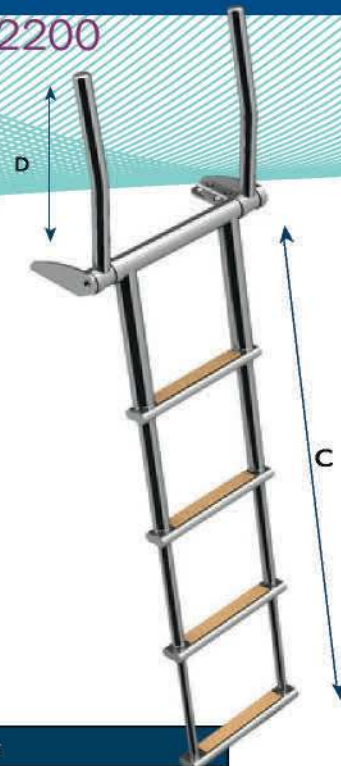

Echelles télescopiques sur plateforme INOX 316L série 2200

Escalera telescópica sobre plataforma en INOX 316L serie 2200

- Chandeliers automatiques facilitant la sortie de l'eau
- Marches inox avec bandes antidérapantes (finition teck sur demande)
- Candeleros automáticos que facilitan la salida del agua
- Escalones con bandas antideslizantes (efecto tecka bajo solicitud)

Art #	A	B	C	D	Marches/ Escalones
2200	425	395	995	405	4 Marches/ Escalones
2200GL	425	395	995	405	4 Marches/ Escalones (finition teck)
2200 L	525	395	995	405	4 Marches/ Escalones
2200L GL	525	395	995	405	4 Marches/ Escalones (finition teck)

Echelles télescopiques sur plateforme INOX 316L série 2206

Escalera telescópica sobre plataforma en INOX 316L serie 2206

- Équerres de fixation
- Marches en inox avec bandes antidérapantes (finition teck sur demande)
- Soportes de fijación
- Escalones con bandas antideslizantes (efecto tecka bajo solicitud)