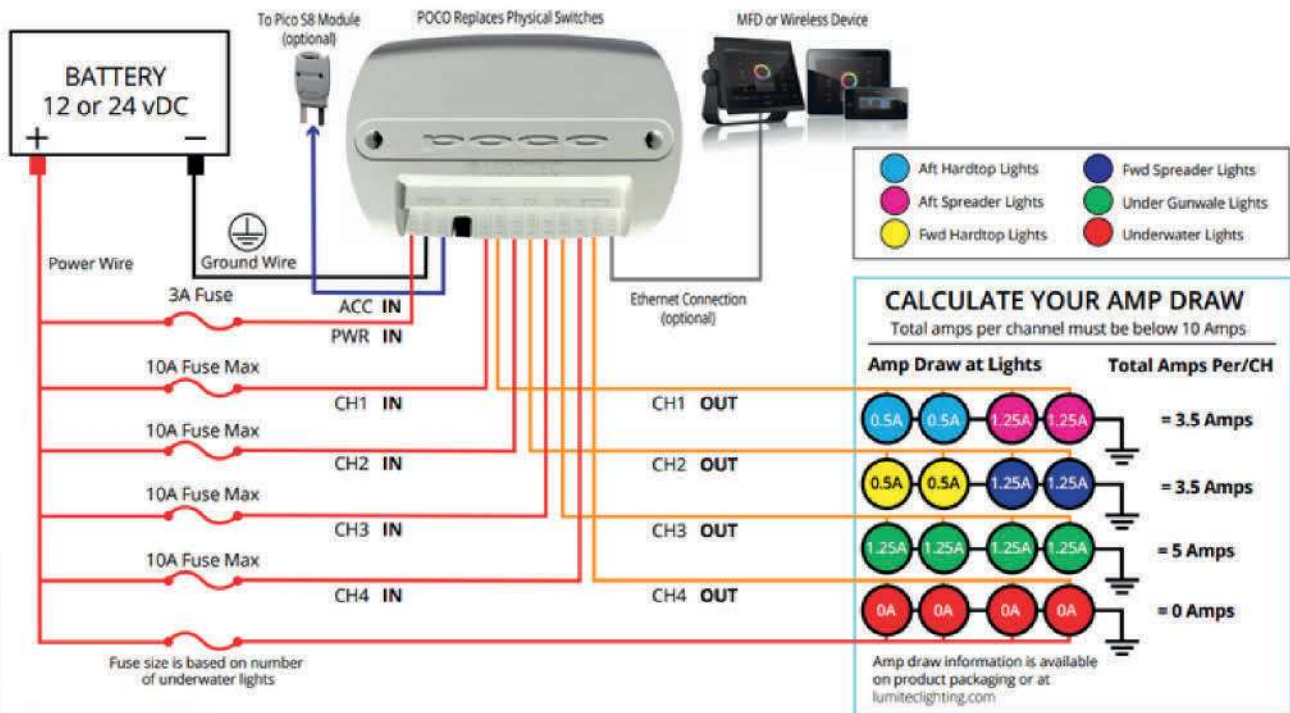

Number of Channels : 4

Op. Temp F/C : -31/35 to + 131/55

PLI Enabled : Yes

Sub Category : POCO System

Timed Toggled Protocol (TTP) : Yes

UL Certified : No

Voltage : 10vDC-30vDC

Width : 5.5 in (13.97cm)