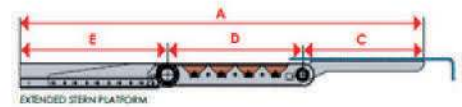

TRANSFORMERS

Model	A (mm/inch)	B (mm/inch)	C (mm/inch)	D (mm/inch)	E (mm/inch)	F (mm/inch)	G (mm/inch)	H (mm/inch)	X (mm/inch)	Y (mm/inch)	N° step	Dynamic load (kg/lbs)	Static load (kg/lbs)	Weight (kg/lbs)	
3382/40.0	2925/115"	1210/47"	850/33"	980/39"	1090/43"	1165/46"	1840/72"2/5	250/9" 5/6	695/27"	695/27"	4	600/1320	900/1984	600/1320	
3382/50.0	3660/144"	1455/57"	1100/43"	1225/48"	1340/53"	1165/46"	1840/72"2/5	250/9" 5/6	865/34"	1160/46"	5	420/950	750/1653	670/1480	
3383/40.0	2940/116"	1210/48"	860/34"	980/39"	1100/43"	1395/55"	2070/81"	270/10" 5/8	695/27"	920/36"	4	980/2200	1300/2866	800/1760	
3383/50.0	3675/145"	1455/57"	1105/42"	1225/48"	1345/53"	1395/55"	2070/81"	270/10" 5/8	865/34"	1150/45"	5	700/1550	950/2094	870/1920	
3383/60.0	4410/174"	1700/76"	1350/58"	1470/58"	1590/63"	1395/55"	2070/81"	270/10" 5/8	1040/41"	1380/54"	6	550/1200	750/1653	940/2070	
3384/40.0	3090/122"	1280/50"	920/36"	1020/40"	1150/45"	1455/57"	2235/88"	300/12"	720/28"	960/38"	4	1650/3600	2500/5510	1070/2360	
3384/50.0	3860/152"	1540/61"	1175/46"	1275/50"	1410/55"	1455/57"	2310/91"	300/12"	900/35"	1200/47"	5	1300/2900	2200/4850	1150/2530	
3384/60.0	4625/182"	1795/71"	1430/56"	1530/60"	1665/66"	1455/57"	2310/91"	300/12"	1080/43"	1440/57"	6	1000/2200	1700/3750	1230/2710	
3384/80.0	6150/242"	2305/91"	1940/76"	2040/80"	2175/86"	1455/57"	2310/91"	300/12"	1440/57"	1915/75"	8	450/1000	760/1675	1400/3090	
MINI TRANSFORMER															
3341/30	2184/86"	922/36"5/16	640/25"3/16	735/29"	810/31"9/10	854/33"3/5	1000/39"4/10	210/8"1/4	520/20"1/2	691/27"1/5	3	250/550	350/771	280/617	
3361/30.0	2425/95"	1035/46"	710/28"	810/32"	905/35"	855/33"	1000/39"	255/10"	570/22"	760/30"	3	315/730	530/1170	380/840	
3362/40.0	3565/140"	1460/57"	1045/41"	1200/47"	1320/52"	855/33"	1000/39"	305/12"	850/33"	1130/44"	4	510/1125	600/1320	570/1255	
3362L40.0	3565/140"	1460/57"	1045/41"	1200/47"	1320/52"	1255/49"	1400/55"	305/12"	850/33"	1130/44"	4	480/1060	680/1500	620/1365	
3362/50.0	4465/176"	1760/69"	1345/53"	1500/59"	1620/64"	855/33"	1000/39"	305/12"	1060/41"	1400/55"	5	420/925	600/1320	610/1345	

Découvrez la gamme complète sur le site officiel de notre fabricant : www.opacmare.com
Descubra la gama completa en la pagina web oficial de nuestro fabricante: www.opacmare.com