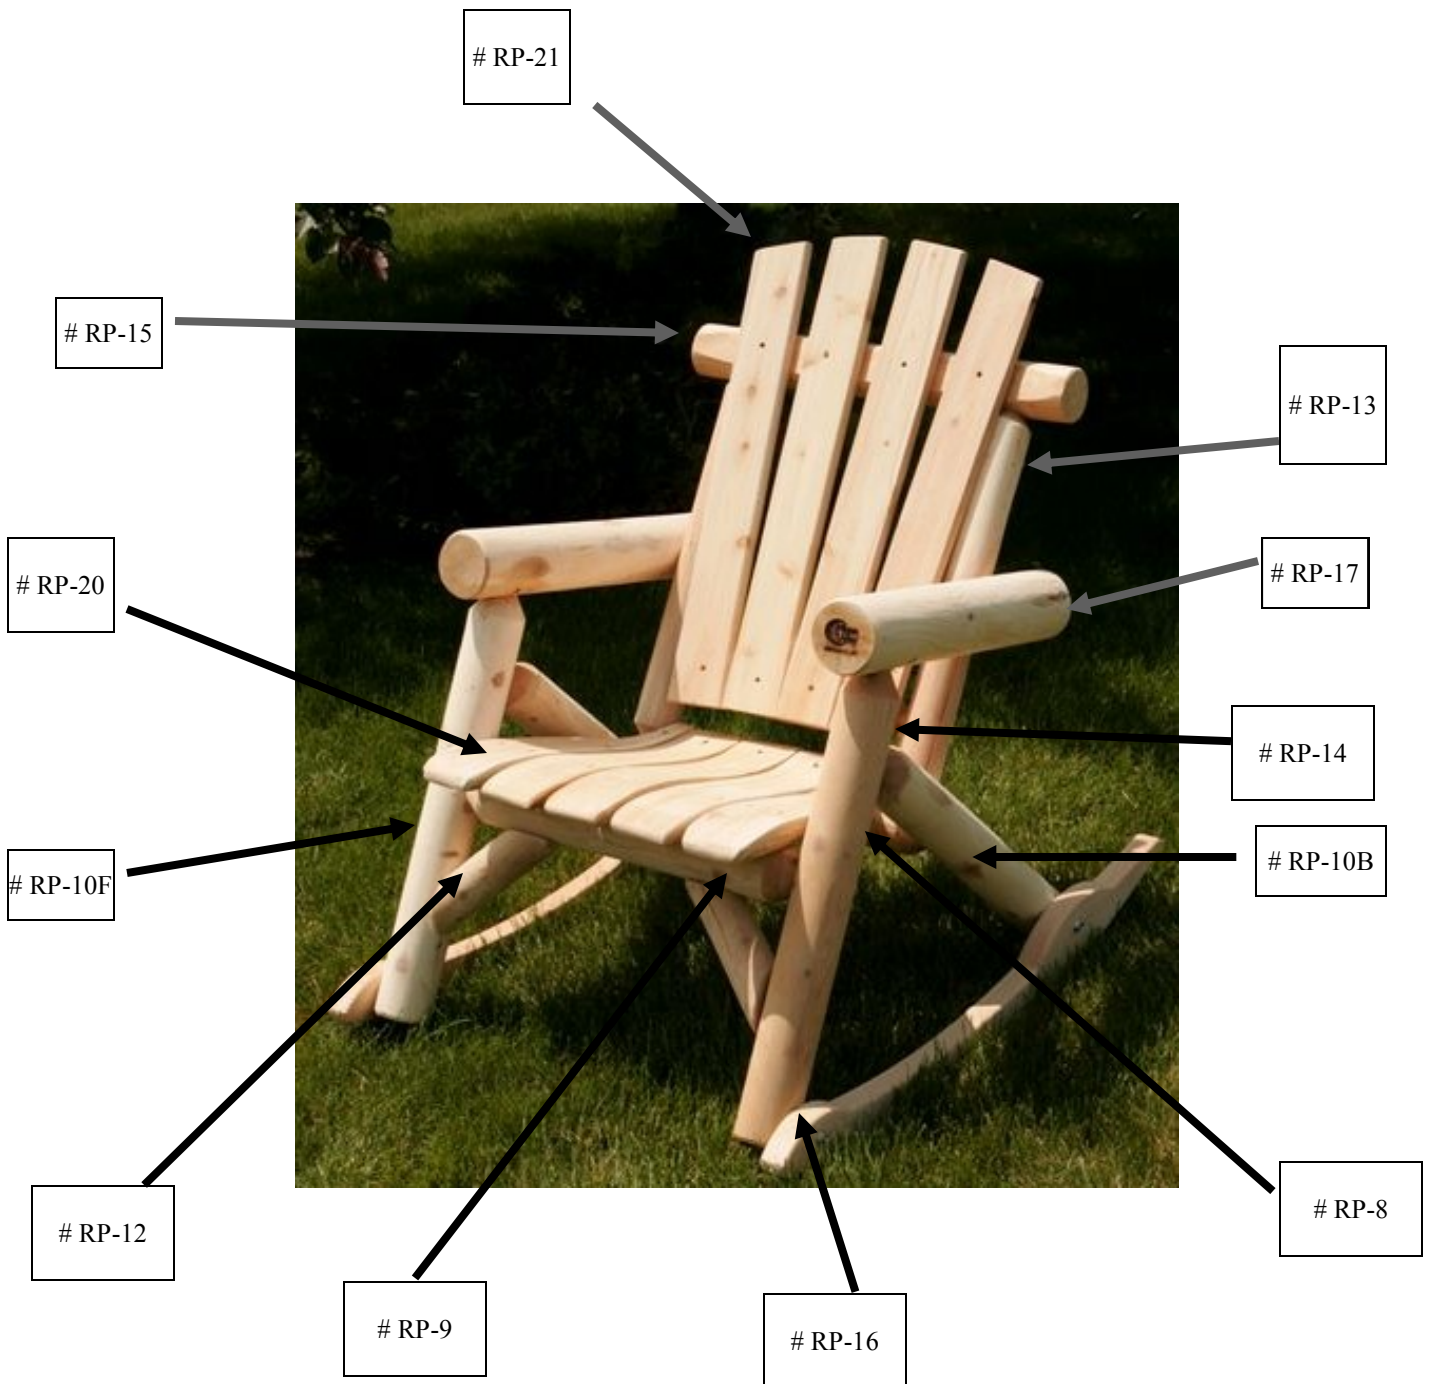

Rocker

RP-9—Front Seat Pole
RP-8—Back Seat Pole
RP-10F—Front Legs
RP-10B—Back Legs
RP-17—Arms
RP-15—Back Top Pole

RP-14—Back Bottom Pole (Not Pictured)
RP-13—Back Side Pieces
RP-12—9" Angle Brace
RP-20—Seat Slats
RP-21—Back Slats
RP-16—Runners (Pair)