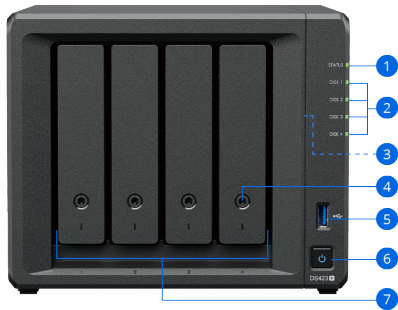

하드웨어 개요

DS423+(전면)

DS423+(후면)

DS423+(하단)

1	상태 표시등	2	드라이브 상태 표시등	3	메모리 확장 슬롯	4	드라이브 트레이 잠금 장치
5	USB 3.2 Gen 1 포트	6	전원 버튼	7	드라이브 트레이	8	1GbE RJ-45 포트
9	재설정 버튼	10	USB 3.2 Gen 1 포트	11	전원 포트	12	팬
13	Kensington 보안 슬롯	14	M.2 NVMe SSD 슬롯				