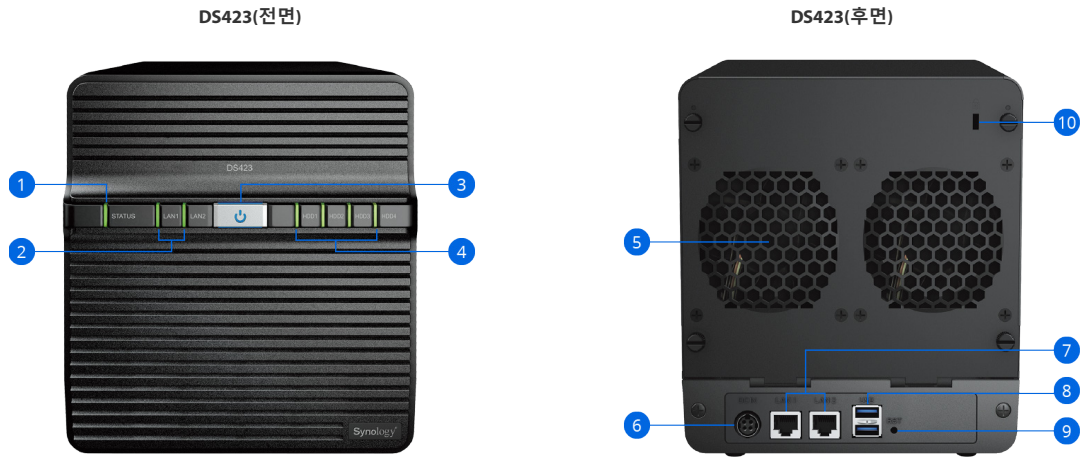

하드웨어 개요

1	상태 표시등	2	LAN 표시등	3	전원 버튼	4	드라이브 상태 표시등
5	팬	6	전원 포트	7	LAN 포트	8	USB 3.2 Gen 1 포트
9	재설정 버튼	10	Kensington 보안 슬롯