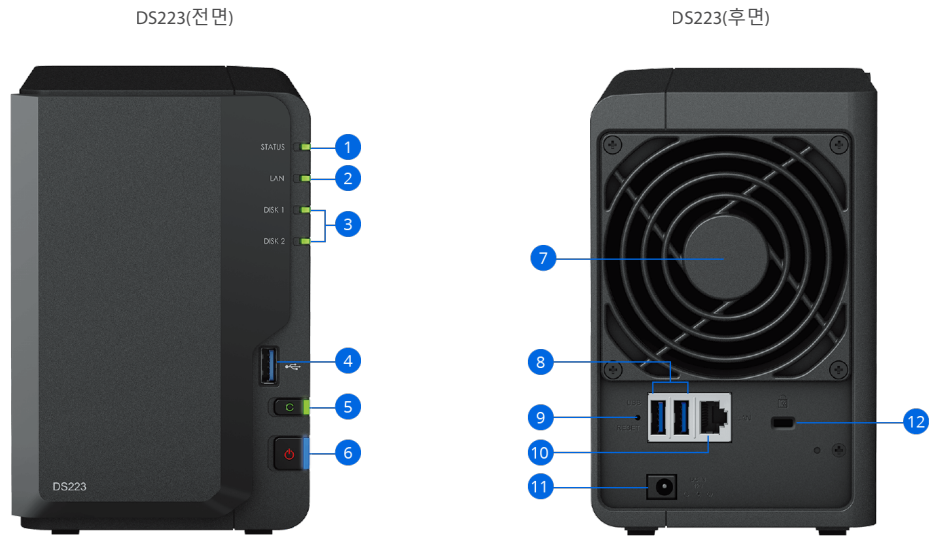

하드웨어 개요

1	상태 표시등	2	LAN 표시등	3	드라이브 상태 표시등	4	USB 3.2 Gen 1 포트
5	복사 버튼	6	전원 버튼	7	팬	8	USB 3.2 Gen 1 포트
9	재설정 버튼	10	1GbE RJ-45 포트	11	전원 포트	12	Kensington 보안 슬롯

기술 사양

하드웨어

CPU	Realtek RTD1619B
메모리	2GB DDR4
호환 가능한 드라이브 유형	<ul style="list-style-type: none">• 3.5" 또는 2.5" SATA SSD/HDD 2개(드라이브 미포함)• Synology는 호환 목록에 나와 있는 Synology 드라이브에 한해서만 모든 기능, 안정성 및 성능을 보장합니다. 유효성이 검사되지 않은 구성 요소를 사용하면 특정 기능이 제한되고 이로 인해 데이터가 손실되고 시스템이 불안정해질 수 있습니다.⁴
핫 스왑 가능 드라이브	사용 가능
외부 포트	USB 3.2 Gen 1 포트 3개
폼 팩터	데스크톱
크기(HxWxD)	165 x 108 x 232.7mm
무게	1.28kg
LAN 포트	1GbE RJ-45 1개
WOL(Wake on LAN)/WOW(Wake on WAN)	사용 가능
예약 전원 켜기/끄기	사용 가능
시스템 팬	1개(92 x 92 x 25mm)
AC 입력 전원 전압	100V~240V AC
상용 주파수	50/60Hz, 단상
작동 환경	<ul style="list-style-type: none">• 온도: 0°C~40°C(32°F~104°F)• 상대 습도: 8~80% RH
보관 환경	<ul style="list-style-type: none">• 온도: -20°C~60°C(-5°F~140°F)• 상대 습도: 5~95% RH
최대 작동 고도	5,000m(16,400ft)