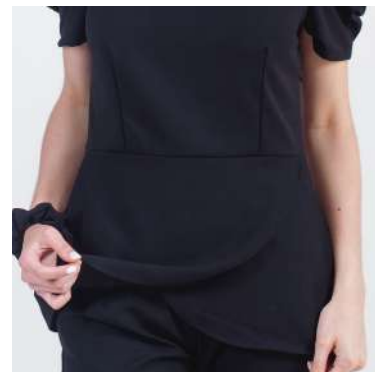

FILIPINA
CRUZADA