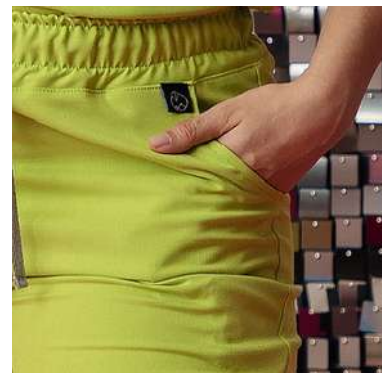

MODELO SPORT

CUELLO
REDONDO

PANTALÓN
RESORTE AL TOBILLO

AJUSTE A
LA CINTURA

BOLSILLOS
LATERALES

FILIPINA + PANTALÓN

MODELO
SPORT

COLORES DISPONIBLES

PRECIO: \$1,099

MODELO CASUAL

CUELLO V

PANTALÓN
PITILLO

AJUSTE A
LA CINTURA

BOLSILLOS
LATERALES

MODELO CASUAL

FILIPINA + PANTALÓN