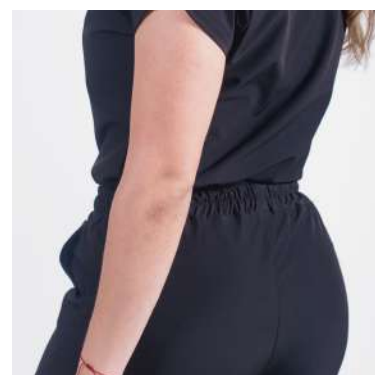

MODELO SPORT

CUELLO
REDONDO

PANTALÓN
RESORTE AL TOBILLO

AJUSTE A
LA CINTURA

BOLSILLOS
LATERALES

FILIPINA + PANTALÓN

MODELO
SPORT

COLORES DISPONIBLES

AJUSTE A
LA CINTURA

MODELO
CASUAL + ANTIFLUIDOS
FILIPINA + PANTALÓN

COLORES DISPONIBLES

PRECIO: \$1,199

BATA ANTI FLU

CUELLO
REDONDO

MANGA
LARGA

LARGO A
LA RODILLA