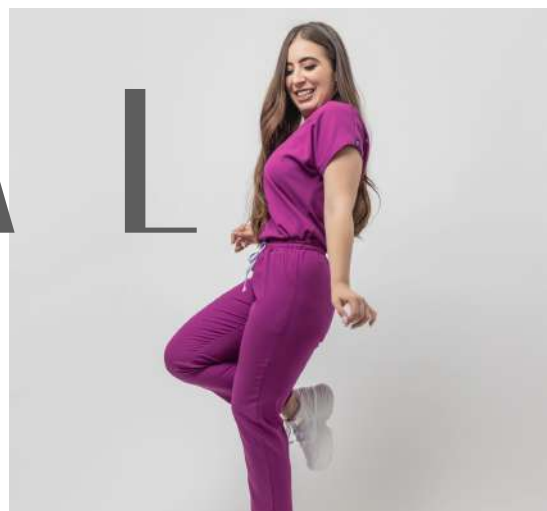

PANTALÓN
PITILLO

AJUSTE A
LA CINTURA

BOLSILLOS
LATERALES

FILIPINA + PANTALÓN

MODELO

01110

COLORES DISPONIBLES

PRECIO: \$1,099

MODELO SPORT

CUELLO
REDONDO

PANTALÓN
RESORTE AL TOBILLO

AJUSTE A
LA CINTURA

BOLSILLOS
LATERALES

FILIPINA + PANTALÓN

MODELO
SPORT

COLORES DISPONIBLES

PRECIO: \$1,099

MODELO CASUAL

CUELLO V

PANTALÓN
PITILLO

AJUSTE A
LA CINTURA

BOLSILLOS
LATERALES

MODELO CASUAL

FILIPINA + PANTALÓN

COLORES DISPONIBLES

PRECIO: \$1,099

ANTIFLU

Modelo Antiflu • Bata Antiflu

MODELO ANTIFLU

CUELLO V

PANTALÓN
PITILLO

ANTIFLUIDOS