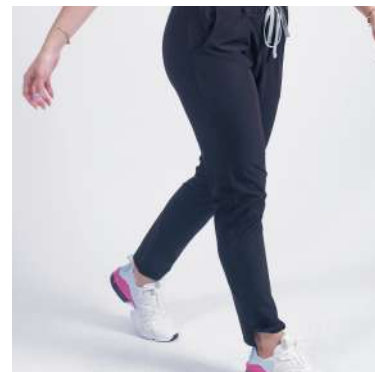

PANTALÓN
PITILLO