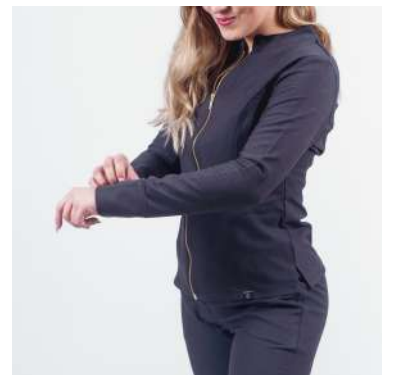

FILIPINA + PANTALÓN

ÚNICO COLOR DISPONIBLE

PRECIO: \$1,299

TALLAS

FILIPINA TRENDY

DAMA	XS	S	M	L	XL
1 LARGO A LA CINTURA	38	38	40	42	41
2 LARGO TOTAL	62	63	65	67	66
3 CINTURA	72	75	80	92	90
4 ESPALDA	34	35	37	40	38
5 PECHO	82	87	94	102	98
6 CADERA	93	95	105	115	110

FILIPINA CON
CIERRE

CUELLO MAO

MANGA LARGA

PANTALÓN
RECTO

MODELO
INSIGNIA

MODELO INSIGNIA

FILIPINA + PANTALÓN

COLORES DISPONIBLES