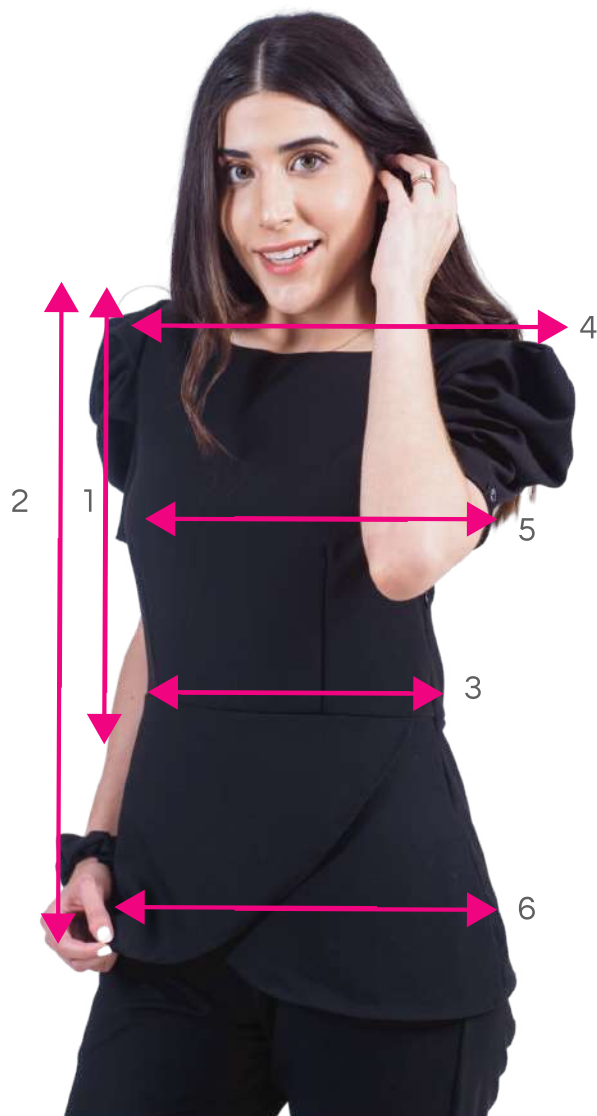

FILIPINA + PANTALÓN

ÚNICO COLOR DISPONIBLE

PRECIO: \$1,299

TALLAS

FILIPINA TRENDY

DAMA	XS	S	M	L	XL
1 LARGO A LA CINTURA	38	38	40	42	41
2 LARGO TOTAL	62	63	65	67	66
3 CINTURA	72	75	80	92	90
4 ESPALDA	34	35	37	40	38
5 PECHO	82	87	94	102	98
6 CADERA	93	95	105	115	110