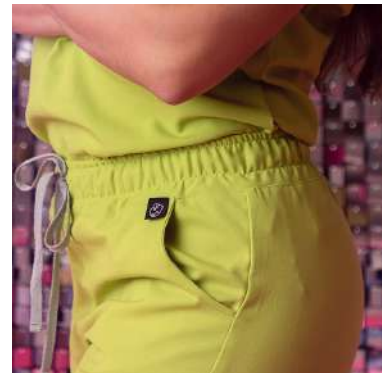

MODELO SPORT

CUELLO
REDONDO

PANTALÓN
RESORTE AL TOBILLO

AJUSTE A
LA CINTURA

BOLSILLOS
LATERALES

FILIPINA + PANTALÓN

MODELO
SPORT

COLORES DISPONIBLES

PRECIO: \$1,099

MODELO CASUAL

CUELLO V

PANTALÓN
PITILLO

AJUSTE A
LA CINTURA

BOLSILLOS
LATERALES

MODELO CASUAL

FILIPINA + PANTALÓN