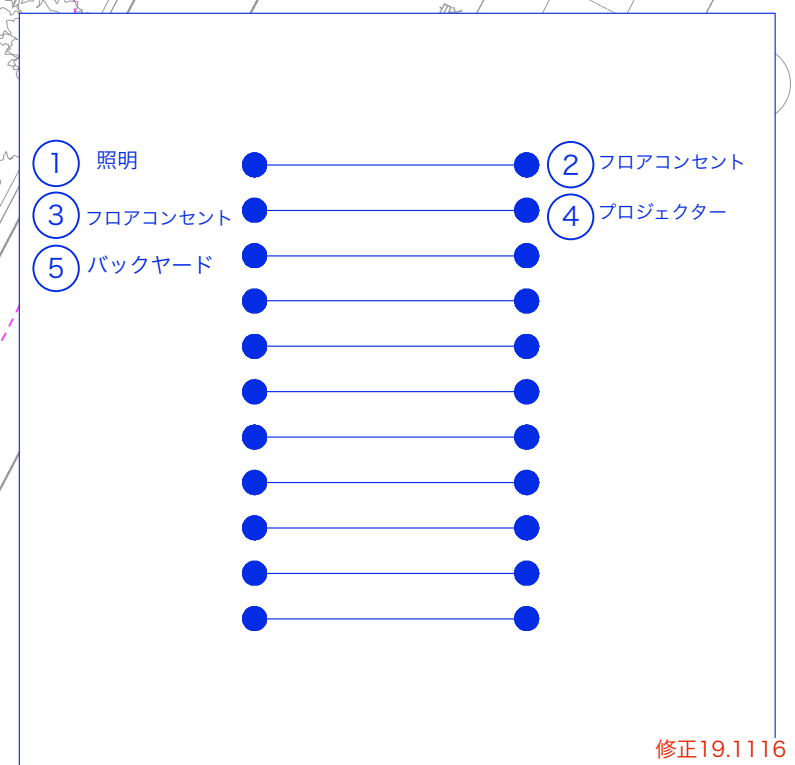

凡例	
	2口コンセント
	2口アース付きコンセント
	1口コンセント
	床下コンセント(2口アップコン) シルバー
	天井付コンセント (2口露出型)
	2口3針コンセント
	スイッチ/ホテル
	LAN
	電話

修正19.1116
修正19.1122
修正19.1128
修正19.1129