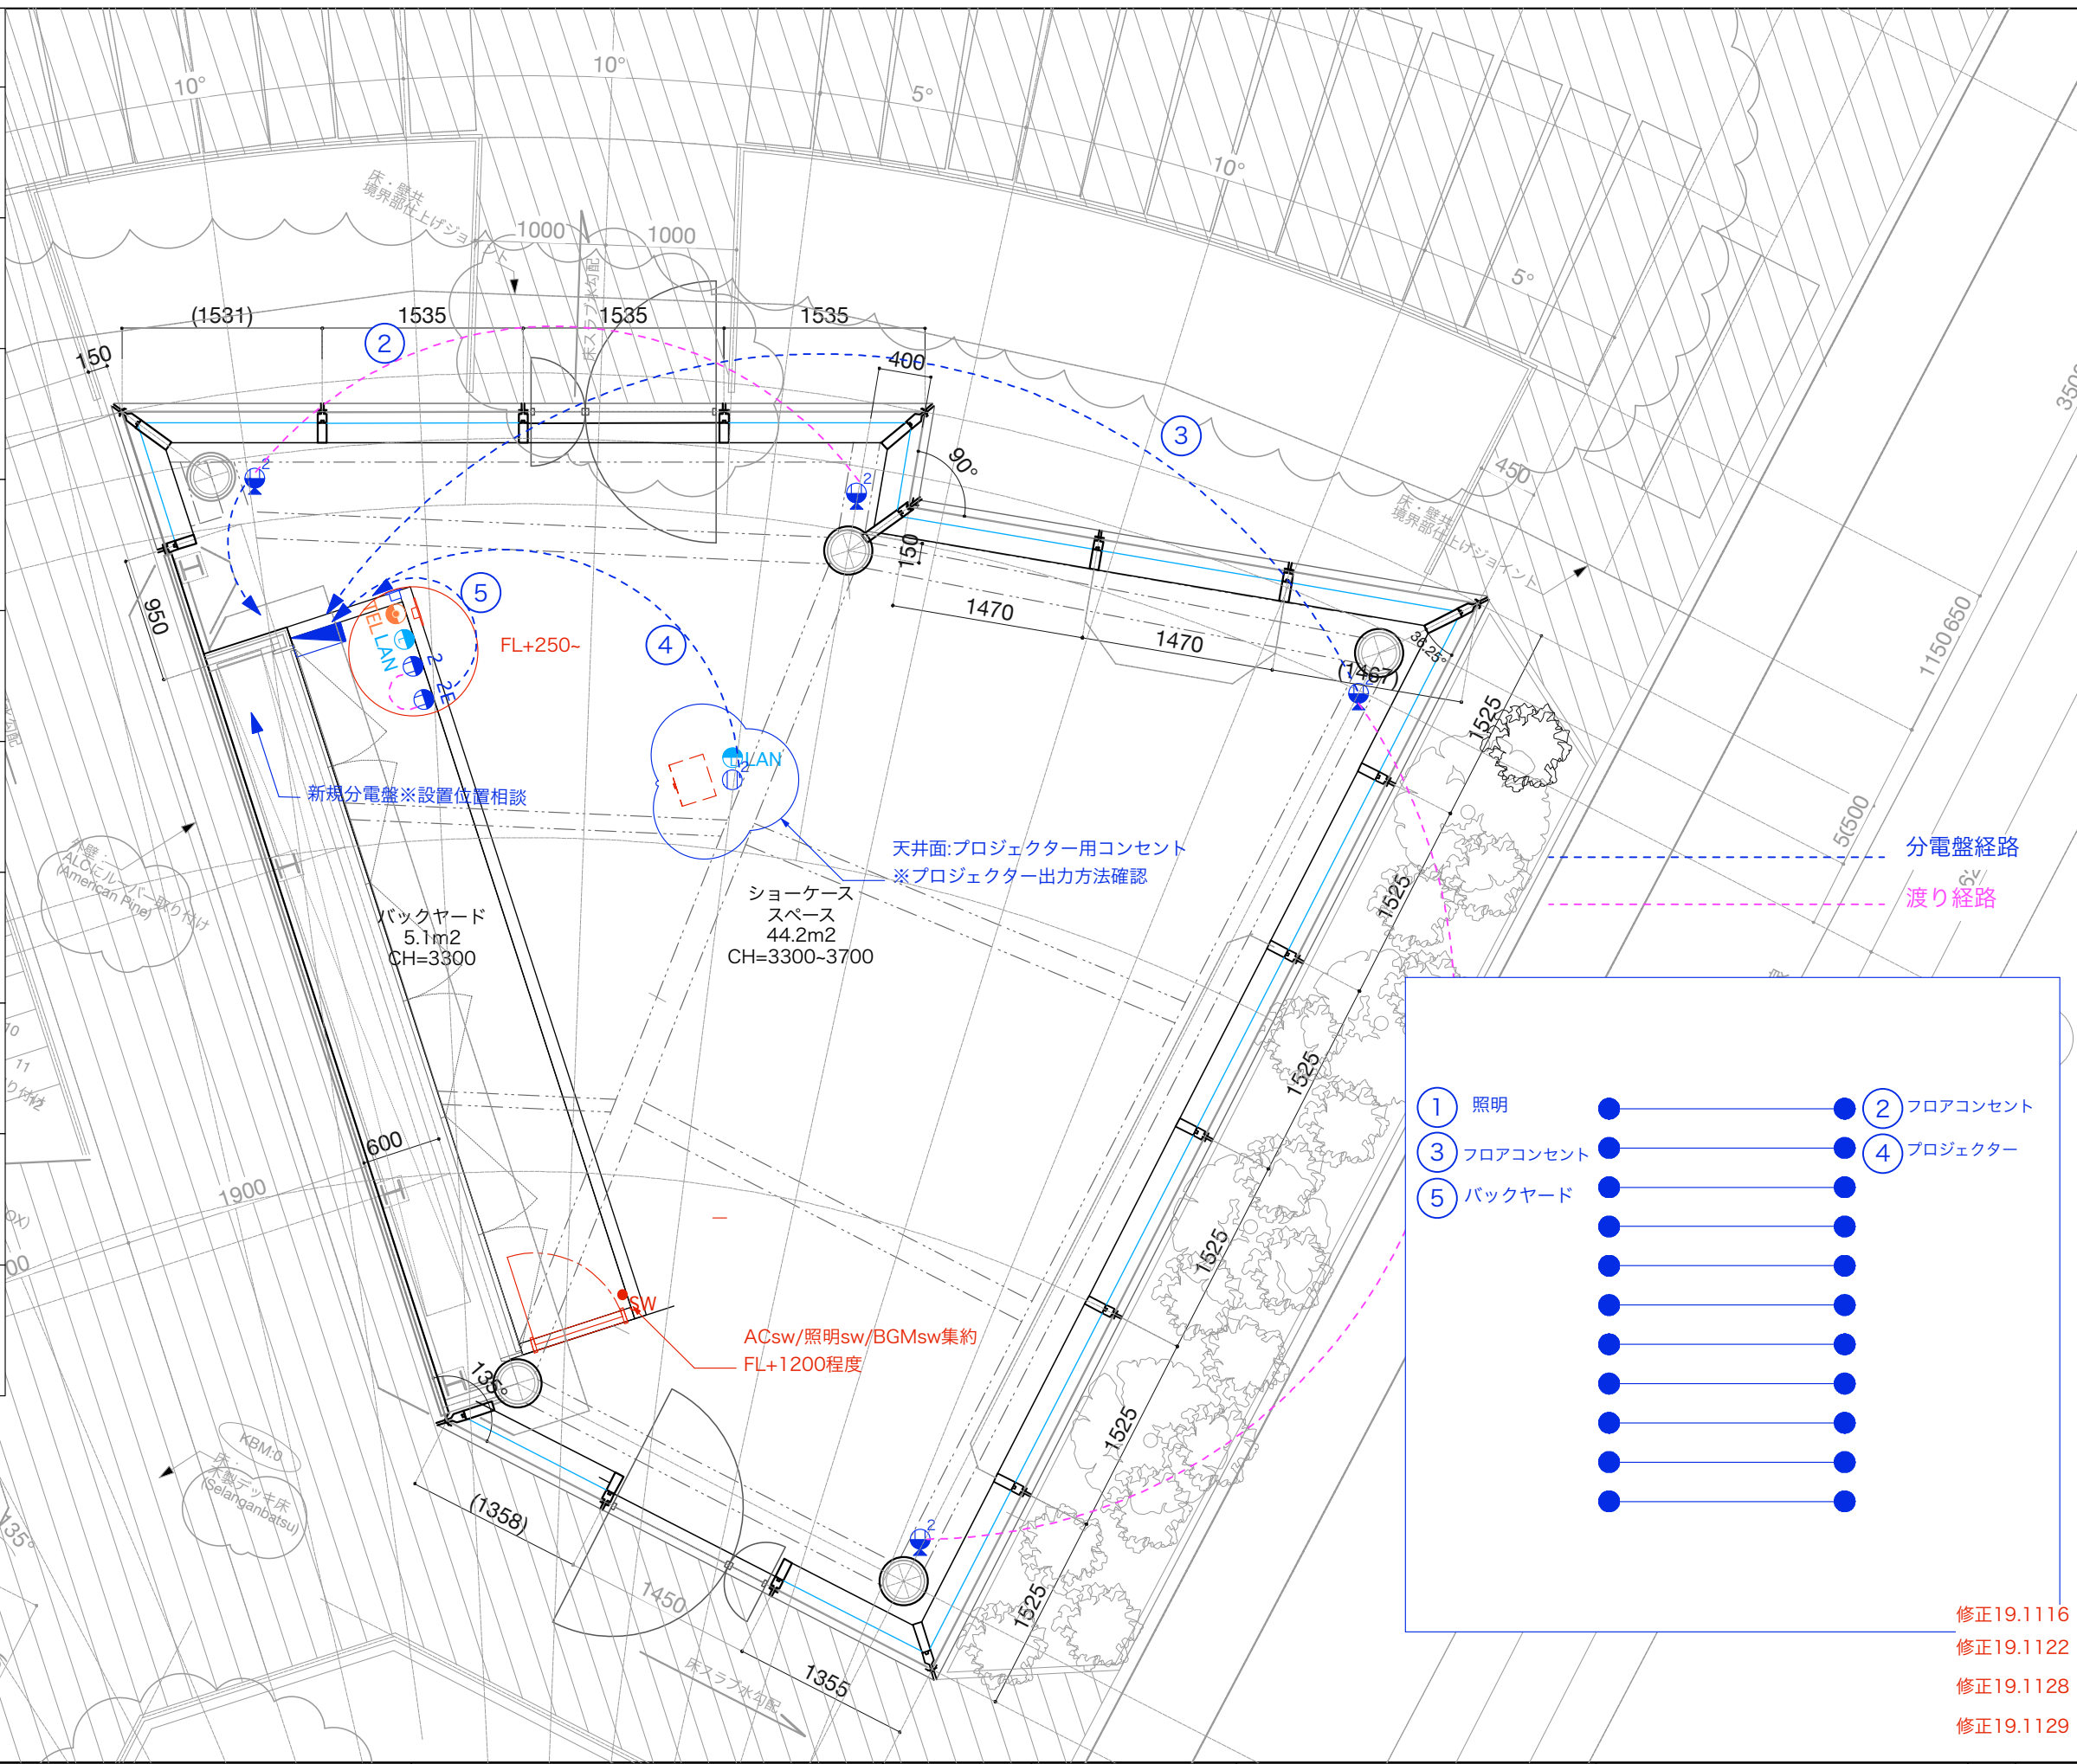

凡例	
	2口コンセント
	2口アース付きコンセント
	1口コンセント
	床下コンセント(2口アップコン) シルバー
	天井付コンセント (2口露出型)
	2口3針コンセント
	スイッチ/ホテル
	LAN
	電話

修正19.1116
修正19.1122
修正19.1128
修正19.1129