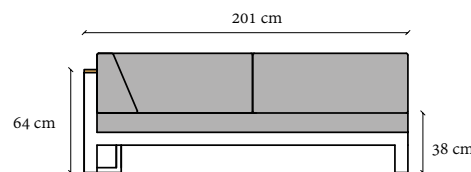

## Collection Toscana

**Sessel Toscana**  
97x88x75 cm  
Index: 191001

**Sofa Toscana  
mit rechter Lehne**  
201x88x75 cm  
Index: 191003

**Sofa Toscana  
mit linker Lehne**  
201x88x75 cm  
Index: 191004

**Sofa Toscana  
2 Personen**  
230x88x75 cm  
Index: 191008

**Sofa Toscana  
3 Personen**  
288x88x75 cm  
Index: 191002

**Tisch  
Toscana**  
124x70x40 cm  
Index: 191007

**Liege  
Toscana**  
208x77x31 cm  
Index: 120502000

Collection  
**TOSCANIA**

**Stuhl mit Lehnen**  
Toscania  
97x88x75 cm  
Index: 191001  
Gewicht: 14 kg

**Sofa Toscana**  
mit rechter Lehne  
201x88x75 cm  
Index: 191003  
Gewicht: 26 kg

**Sofa Toscana**  
mit linker Lehne  
201x88x75 cm  
Index: 191004  
Gewicht: 26 kg