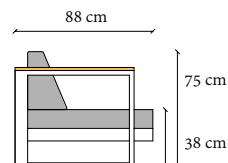

## Collection Toscana

**Sessel Toscana**  
97x88x75 cm  
Index: 191001

**Sofa Toscana  
mit rechter Lehne**  
201x88x75 cm  
Index: 191003

**Sofa Toscana  
mit linker Lehne**  
201x88x75 cm  
Index: 191004

**Sofa Toscana  
2 Personen**  
230x88x75 cm  
Index: 191008

**Sofa Toscana  
3 Personen**  
288x88x75 cm  
Index: 191002

**Tisch  
Toscana**  
124x70x40 cm  
Index: 191007

**Liege  
Toscana**  
208x77x31 cm  
Index: 120502000

Collection  
**TOSCANIA**

**Stuhl mit Lehnen**  
Toscania  
97x88x75 cm  
Index: 191001  
Gewicht: 14 kg

**Sofa Toscana**  
mit rechter Lehne  
201x88x75 cm  
Index: 191003  
Gewicht: 26 kg

**Sofa Toscana**  
mit linker Lehne  
201x88x75 cm  
Index: 191004  
Gewicht: 26 kg