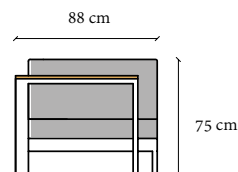

## Collection Toscana

**Sessel Toscana**  
97x88x75 cm  
Index: 191001

**Sofa Toscana  
mit rechter Lehne**  
201x88x75 cm  
Index: 191003

**Sofa Toscana  
mit linker Lehne**  
201x88x75 cm  
Index: 191004

**Sofa Toscana  
2 Personen**  
230x88x75 cm  
Index: 191008

**Sofa Toscana  
3 Personen**  
288x88x75 cm  
Index: 191002

**Tisch  
Toscana**  
124x70x40 cm  
Index: 191007

**Liege  
Toscana**  
208x77x31 cm  
Index: 120502000

Collection  
**TOSCANIA**

**Stuhl mit Lehnen**  
Toscania  
97x88x75 cm  
Index: 191001  
Gewicht: 14 kg

**Sofa Toscana**  
mit rechter Lehne  
201x88x75 cm  
Index: 191003  
Gewicht: 26 kg

**Sofa Toscana**  
mit linker Lehne  
201x88x75 cm  
Index: 191004  
Gewicht: 26 kg