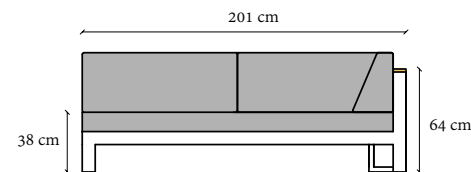

## Collection Toscana

**Sessel Toscana**  
97x88x75 cm  
Index: 191001

**Sofa Toscana  
mit rechter Lehne**  
201x88x75 cm  
Index: 191003

**Sofa Toscana  
mit linker Lehne**  
201x88x75 cm  
Index: 191004

**Sofa Toscana  
2 Personen**  
230x88x75 cm  
Index: 191008

**Sofa Toscana  
3 Personen**  
288x88x75 cm  
Index: 191002

**Tisch  
Toscana**  
124x70x40 cm  
Index: 191007

**Liege  
Toscana**  
208x77x31 cm  
Index: 120502000

Collection  
**TOSCANIA**

**Stuhl mit Lehnen**  
Toscania  
97x88x75 cm  
Index: 191001  
Gewicht: 14 kg

**Sofa Toscana**  
mit rechter Lehne  
201x88x75 cm  
Index: 191003  
Gewicht: 26 kg

**Sofa Toscana**  
mit linker Lehne  
201x88x75 cm  
Index: 191004  
Gewicht: 26 kg

**Sofa Toscana**  
2 Personen  
230x88x75 cm  
Index: 191008  
Gewicht: 30 kg

**Sofa Toscana**  
3 Personen  
288x88x75 cm  
Index: 191002  
Gewicht: 38 kg

**Tisch**  
Toscania  
124x70x40 cm  
Index: 191007  
Gewicht: 8,5 kg