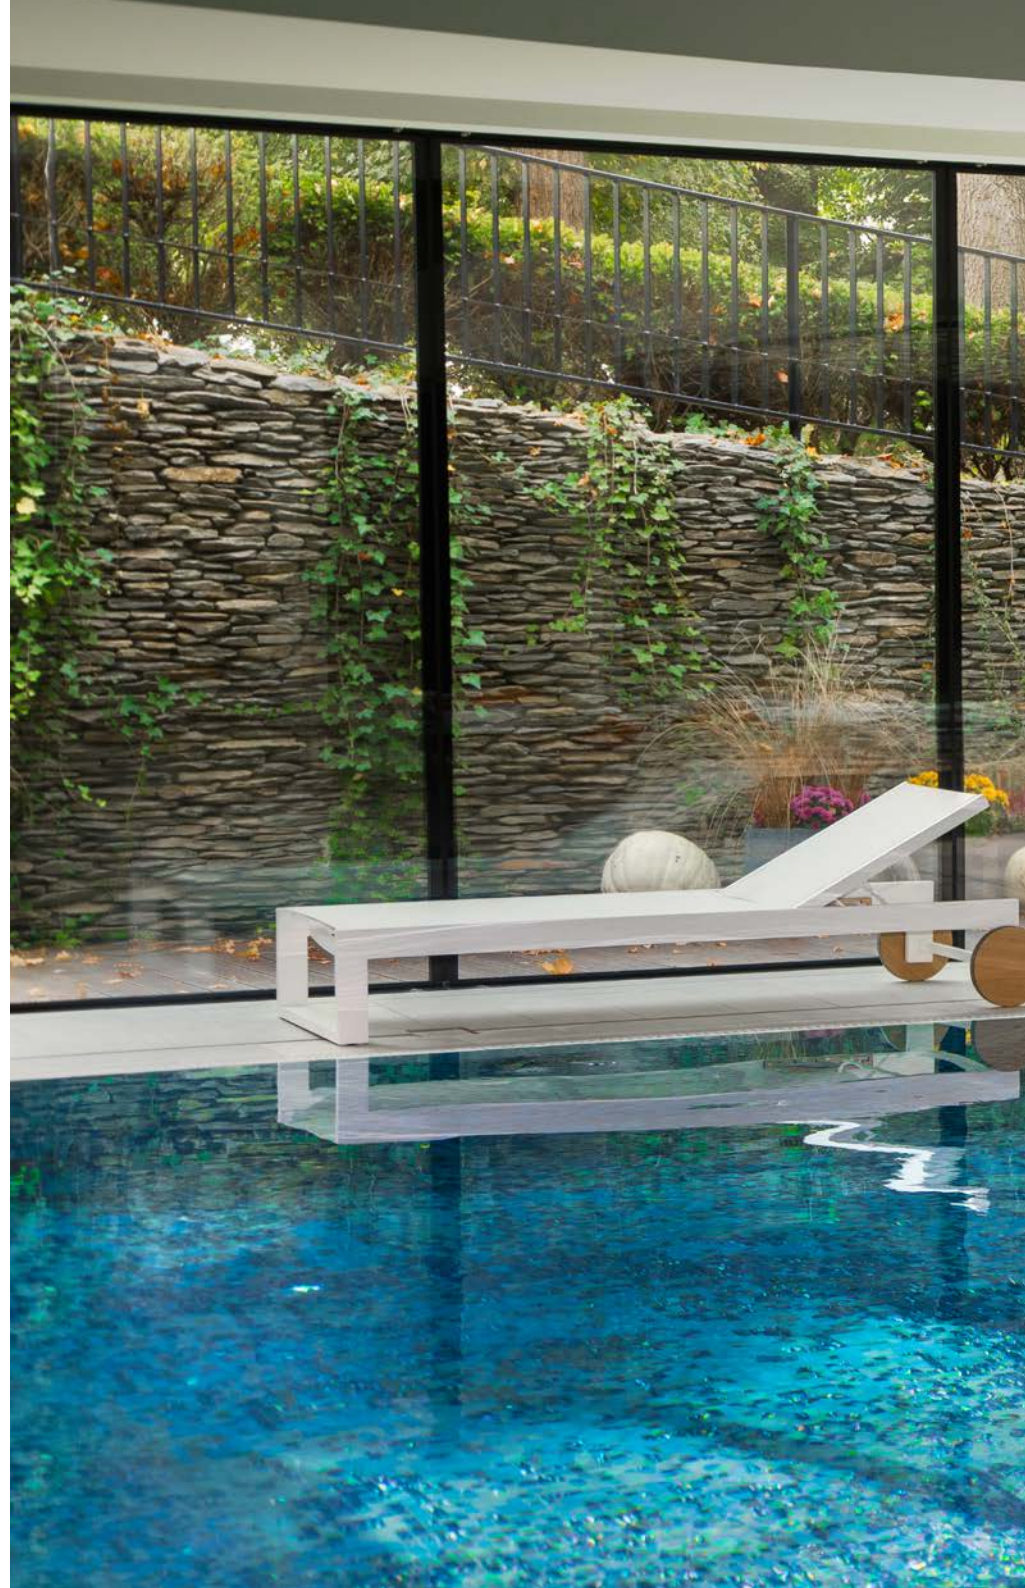

## Collection Toscana

**Sessel Toscana**  
97x88x75 cm  
Index: 191001

**Sofa Toscana  
mit rechter Lehne**  
201x88x75 cm  
Index: 191003

**Sofa Toscana  
mit linker Lehne**  
201x88x75 cm  
Index: 191004