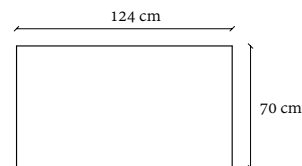

## Collection Toscana

**Sessel Toscana**  
97x88x75 cm  
Index: 191001

**Sofa Toscana  
mit rechter Lehne**  
201x88x75 cm  
Index: 191003

**Sofa Toscana  
mit linker Lehne**  
201x88x75 cm  
Index: 191004

**Sofa Toscana  
2 Personen**  
230x88x75 cm  
Index: 191008

**Sofa Toscana  
3 Personen**  
288x88x75 cm  
Index: 191002

**Tisch  
Toscana**  
124x70x40 cm  
Index: 191007

**Liege  
Toscana**  
208x77x31 cm  
Index: 120502000

Collection  
**TOSCANIA**

**Stuhl mit Lehnen**  
Toscania  
97x88x75 cm  
Index: 191001  
Gewicht: 14 kg

**Sofa Toscana**  
mit rechter Lehne  
201x88x75 cm  
Index: 191003  
Gewicht: 26 kg

**Sofa Toscana**  
mit linker Lehne  
201x88x75 cm  
Index: 191004  
Gewicht: 26 kg

**Sofa Toscana**  
2 Personen  
230x88x75 cm  
Index: 191008  
Gewicht: 30 kg

**Sofa Toscana**  
3 Personen  
288x88x75 cm  
Index: 191002  
Gewicht: 38 kg

**Tisch**  
Toscania  
124x70x40 cm  
Index: 191007  
Gewicht: 8,5 kg