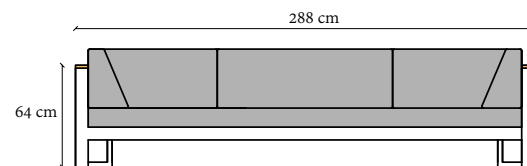

**Sofa Toscana  
2 Personen**  
230x88x75 cm  
Index: 191008

**Sofa Toscana  
3 Personen**  
288x88x75 cm  
Index: 191002

**Tisch  
Toscana**  
124x70x40 cm  
Index: 191007

**Liege  
Toscana**  
208x77x31 cm  
Index: 120502000

Collection  
**TOSCANIA**

**Stuhl mit Lehnen**  
Toscania  
97x88x75 cm  
Index: 191001  
Gewicht: 14 kg

**Sofa Toscana**  
mit rechter Lehne  
201x88x75 cm  
Index: 191003  
Gewicht: 26 kg

**Sofa Toscana**  
mit linker Lehne  
201x88x75 cm  
Index: 191004  
Gewicht: 26 kg

**Sofa Toscana**  
2 Personen  
230x88x75 cm  
Index: 191008  
Gewicht: 30 kg

**Sofa Toscana**  
3 Personen  
288x88x75 cm  
Index: 191002  
Gewicht: 38 kg

**Tisch**  
Toscania  
124x70x40 cm  
Index: 191007  
Gewicht: 8,5 kg