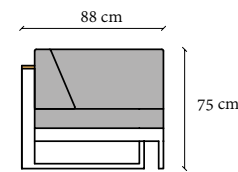

## Collection Toscana

**Sessel Toscana**  
97x88x75 cm  
Index: 191001

**Sofa Toscana  
mit rechter Lehne**  
201x88x75 cm  
Index: 191003

**Sofa Toscana  
mit linker Lehne**  
201x88x75 cm  
Index: 191004

**Sofa Toscana  
2 Personen**  
230x88x75 cm  
Index: 191008

**Sofa Toscana  
3 Personen**  
288x88x75 cm  
Index: 191002

**Tisch  
Toscana**  
124x70x40 cm  
Index: 191007

**Liege  
Toscana**  
208x77x31 cm  
Index: 120502000

Collection  
**TOSCANIA**

**Stuhl mit Lehnen**  
Toscania  
97x88x75 cm  
Index: 191001  
Gewicht: 14 kg

**Sofa Toscana**  
mit rechter Lehne  
201x88x75 cm  
Index: 191003  
Gewicht: 26 kg

**Sofa Toscana**  
mit linker Lehne  
201x88x75 cm  
Index: 191004  
Gewicht: 26 kg

**Sofa Toscana**  
2 Personen  
230x88x75 cm  
Index: 191008  
Gewicht: 30 kg

**Sofa Toscana**  
3 Personen  
288x88x75 cm  
Index: 191002  
Gewicht: 38 kg

**Tisch**  
Toscania  
124x70x40 cm  
Index: 191007  
Gewicht: 8,5 kg