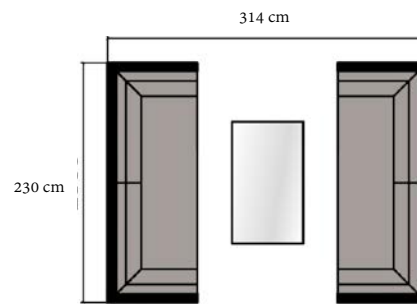

Collection  
**TOSCANIA**

**Stuhl mit Lehnen**  
Toscania  
97x88x75 cm  
Index: 191001  
Gewicht: 14 kg

**Sofa Toscana**  
mit rechter Lehne  
201x88x75 cm  
Index: 191003  
Gewicht: 26 kg

**Sofa Toscana**  
mit linker Lehne  
201x88x75 cm  
Index: 191004  
Gewicht: 26 kg

**Sofa Toscana**  
2 Personen  
230x88x75 cm  
Index: 191008  
Gewicht: 30 kg

**Sofa Toscana**  
3 Personen  
288x88x75 cm  
Index: 191002  
Gewicht: 38 kg

**Tisch**  
Toscania  
124x70x40 cm  
Index: 191007  
Gewicht: 8,5 kg

T1

T2

T3

T4

T5

T6

T7

T8