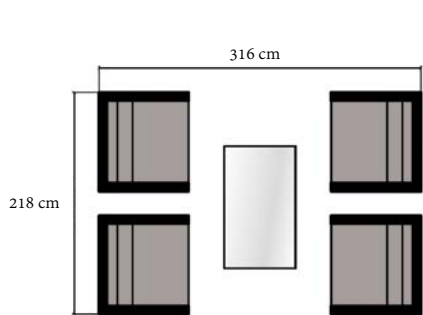

Collection  
**TOSCANIA**

**Stuhl mit Lehnen**  
Toscania  
97x88x75 cm  
Index: 191001  
Gewicht: 14 kg

**Sofa Toscana**  
mit rechter Lehne  
201x88x75 cm  
Index: 191003  
Gewicht: 26 kg

**Sofa Toscana**  
mit linker Lehne  
201x88x75 cm  
Index: 191004  
Gewicht: 26 kg

**Sofa Toscana**  
2 Personen  
230x88x75 cm  
Index: 191008  
Gewicht: 30 kg

**Sofa Toscana**  
3 Personen  
288x88x75 cm  
Index: 191002  
Gewicht: 38 kg

**Tisch**  
Toscania  
124x70x40 cm  
Index: 191007  
Gewicht: 8,5 kg

T1

T2

T3

T4

T5

T6

T7

T8