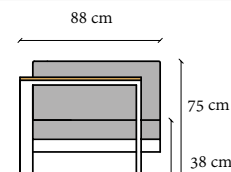

## Collection Toscana

**Sessel Toscana**  
97x88x75 cm  
Index: 191001

**Sofa Toscana  
mit rechter Lehne**  
201x88x75 cm  
Index: 191003

**Sofa Toscana  
mit linker Lehne**  
201x88x75 cm  
Index: 191004

**Sofa Toscana  
2 Personen**  
230x88x75 cm  
Index: 191008

**Sofa Toscana  
3 Personen**  
288x88x75 cm  
Index: 191002

**Tisch  
Toscana**  
124x70x40 cm  
Index: 191007

**Liege  
Toscana**  
208x77x31 cm  
Index: 120502000

Collection  
**TOSCANIA**

**Stuhl mit Lehnen**  
Toscania  
97x88x75 cm  
Index: 191001  
Gewicht: 14 kg

**Sofa Toscana**  
mit rechter Lehne  
201x88x75 cm  
Index: 191003  
Gewicht: 26 kg

**Sofa Toscana**  
mit linker Lehne  
201x88x75 cm  
Index: 191004  
Gewicht: 26 kg

**Sofa Toscana**  
2 Personen  
230x88x75 cm  
Index: 191008  
Gewicht: 30 kg

**Sofa Toscana**  
3 Personen  
288x88x75 cm  
Index: 191002  
Gewicht: 38 kg

**Tisch**  
Toscania  
124x70x40 cm  
Index: 191007  
Gewicht: 8,5 kg