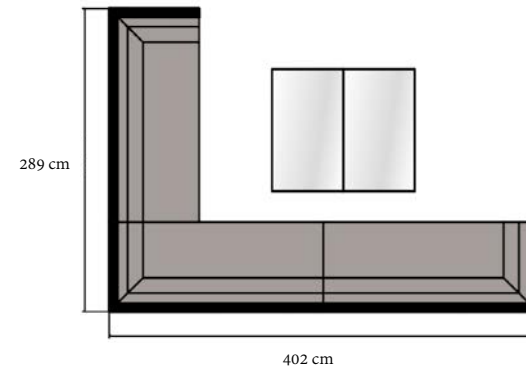

Collection  
**TOSCANIA**

**Stuhl mit Lehnen**  
Toscania  
97x88x75 cm  
Index: 191001  
Gewicht: 14 kg

**Sofa Toscana**  
mit rechter Lehne  
201x88x75 cm  
Index: 191003  
Gewicht: 26 kg

**Sofa Toscana**  
mit linker Lehne  
201x88x75 cm  
Index: 191004  
Gewicht: 26 kg

T1

T2

T3

T4

T5

T6

T7

T8