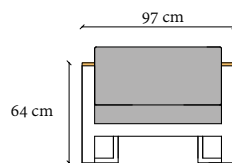

## Collection Toscana

**Sessel Toscana**  
97x88x75 cm  
Index: 191001

**Sofa Toscana  
mit rechter Lehne**  
201x88x75 cm  
Index: 191003

**Sofa Toscana  
mit linker Lehne**  
201x88x75 cm  
Index: 191004

**Sofa Toscana  
2 Personen**  
230x88x75 cm  
Index: 191008

**Sofa Toscana  
3 Personen**  
288x88x75 cm  
Index: 191002

**Tisch  
Toscana**  
124x70x40 cm  
Index: 191007

**Liege  
Toscana**  
208x77x31 cm  
Index: 120502000

Collection  
**TOSCANIA**

**Stuhl mit Lehnen**  
Toscania  
97x88x75 cm  
Index: 191001  
Gewicht: 14 kg

**Sofa Toscana**  
mit rechter Lehne  
201x88x75 cm  
Index: 191003  
Gewicht: 26 kg

**Sofa Toscana**  
mit linker Lehne  
201x88x75 cm  
Index: 191004  
Gewicht: 26 kg

**Sofa Toscana**  
2 Personen  
230x88x75 cm  
Index: 191008  
Gewicht: 30 kg

**Sofa Toscana**  
3 Personen  
288x88x75 cm  
Index: 191002  
Gewicht: 38 kg

**Tisch**  
Toscania  
124x70x40 cm  
Index: 191007  
Gewicht: 8,5 kg