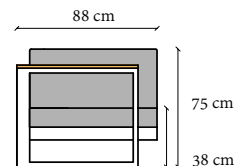

## Collection Toscana

**Sessel Toscana**  
97x88x75 cm  
Index: 191001

**Sofa Toscana  
mit rechter Lehne**  
201x88x75 cm  
Index: 191003

**Sofa Toscana  
mit linker Lehne**  
201x88x75 cm  
Index: 191004

**Sofa Toscana  
2 Personen**  
230x88x75 cm  
Index: 191008

**Sofa Toscana  
3 Personen**  
288x88x75 cm  
Index: 191002

**Tisch  
Toscana**  
124x70x40 cm  
Index: 191007

**Liege  
Toscana**  
208x77x31 cm  
Index: 120502000

Collection  
**TOSCANIA**

**Stuhl mit Lehnen**  
Toscania  
97x88x75 cm  
Index: 191001  
Gewicht: 14 kg

**Sofa Toscana**  
mit rechter Lehne  
201x88x75 cm  
Index: 191003  
Gewicht: 26 kg

**Sofa Toscana**  
mit linker Lehne  
201x88x75 cm  
Index: 191004  
Gewicht: 26 kg

**Sofa Toscana**  
2 Personen  
230x88x75 cm  
Index: 191008  
Gewicht: 30 kg

**Sofa Toscana**  
3 Personen  
288x88x75 cm  
Index: 191002  
Gewicht: 38 kg

**Tisch**  
Toscania  
124x70x40 cm  
Index: 191007  
Gewicht: 8,5 kg