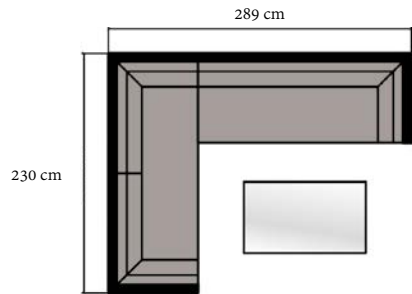

Tisch
Toscania
124x70x40 cm
Index: 191007
Gewicht: 8,5 kg