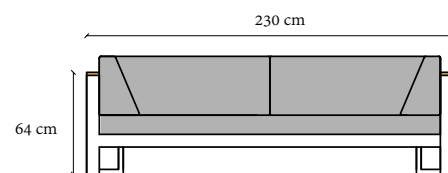

## Collection Toscana

**Sessel Toscana**  
97x88x75 cm  
Index: 191001

**Sofa Toscana  
mit rechter Lehne**  
201x88x75 cm  
Index: 191003

**Sofa Toscana  
mit linker Lehne**  
201x88x75 cm  
Index: 191004

**Sofa Toscana  
2 Personen**  
230x88x75 cm  
Index: 191008

**Sofa Toscana  
3 Personen**  
288x88x75 cm  
Index: 191002

**Tisch  
Toscana**  
124x70x40 cm  
Index: 191007

**Liege  
Toscana**  
208x77x31 cm  
Index: 120502000

Collection  
**TOSCANIA**

**Stuhl mit Lehnen**  
Toscania  
97x88x75 cm  
Index: 191001  
Gewicht: 14 kg

**Sofa Toscana**  
mit rechter Lehne  
201x88x75 cm  
Index: 191003  
Gewicht: 26 kg

**Sofa Toscana**  
mit linker Lehne  
201x88x75 cm  
Index: 191004  
Gewicht: 26 kg

**Sofa Toscana**  
2 Personen  
230x88x75 cm  
Index: 191008  
Gewicht: 30 kg

**Sofa Toscana**  
3 Personen  
288x88x75 cm  
Index: 191002  
Gewicht: 38 kg

**Tisch**  
Toscania  
124x70x40 cm  
Index: 191007  
Gewicht: 8,5 kg