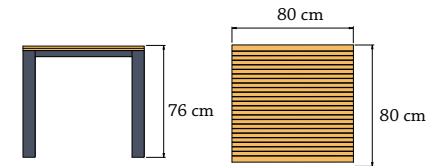

Collection
Ripper

Collection
Ripper

Collection Ripper

Stuhl mit Lehnen Ripper
60x57x83 cm Index: 020302571

Bank Ripper 146
146x55x86 cm Index: 026302571

Bank Ripper 180
180x55x86 cm Index: 021302571

Tisch Ripper 80
80x80x76 cm Index: 024302571

Tisch Ripper 160
160x90x76 cm Index: 023302571

Tisch Ripper 200
200x100x76 cm Index: 022302571

Liege Ripper
230x64x33 cm Index: 025302571

Farben &
Materialien
178-181

Collection
RIPPER

Stuhl mit Lehnen Ripper
 60x57x83 cm Index:
 020302571 Gewicht: 9 kg

Bank Ripper 146
 146x55x86 cm
 Index: 026302571
 Gewicht: 22 kg

Bank Ripper 180
 180x55x86 cm
 Index: 021302571
 Gewicht: 28 kg

Tisch Ripper 80
 80x80x76 cm
 Index:
 024302571
 Gewicht: 16 kg

Tisch Ripper 160
 160x90x76 cm
 Index:
 023302571
 Gewicht: 30 kg

Tisch Ripper 200
 200x100x76 cm
 Index:
 022302571
 Gewicht: 38 kg

Liege Ripper
 230x64x33 cm
 Index: 025302571
 Gewicht: 30 kg