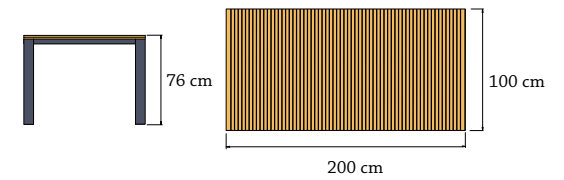

Tisch Ripper 160
160x90x76 cm Index: 023302571

Tisch Ripper 200
200x100x76 cm Index: 022302571

Liege Ripper
230x64x33 cm Index: 025302571

Farben &
Materialien
178-181

Collection
RIPPER

Stuhl mit Lehnen Ripper
 60x57x83 cm Index:
 020302571 Gewicht: 9 kg

Bank Ripper 146
 146x55x86 cm
 Index: 026302571
 Gewicht: 22 kg

Bank Ripper 180
 180x55x86 cm
 Index: 021302571
 Gewicht: 28 kg

Tisch Ripper 80
 80x80x76 cm
 Index:
 024302571
 Gewicht: 16 kg

Tisch Ripper 160
 160x90x76 cm
 Index:
 023302571
 Gewicht: 30 kg

Tisch Ripper 200
 200x100x76 cm
 Index:
 022302571
 Gewicht: 38 kg

Liege Ripper
 230x64x33 cm
 Index: 025302571
 Gewicht: 30 kg