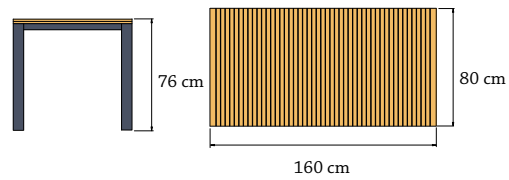

Collection
Ripper

Collection
Ripper

Collection Ripper

Stuhl mit Lehnen Ripper
60x57x83 cm Index: 020302571

Bank Ripper 146
146x55x86 cm Index: 026302571

Bank Ripper 180
180x55x86 cm Index: 021302571

Tisch Ripper 80
80x80x76 cm Index: 024302571

Tisch Ripper 160
160x90x76 cm Index: 023302571

Tisch Ripper 200
200x100x76 cm Index: 022302571

Liege Ripper
230x64x33 cm Index: 025302571

Farben &
Materialien
178-181

Collection
RIPPER

Stuhl mit Lehnen Ripper
 60x57x83 cm Index:
 020302571 Gewicht: 9 kg

Bank Ripper 146
 146x55x86 cm
 Index: 026302571
 Gewicht: 22 kg

Bank Ripper 180
 180x55x86 cm
 Index: 021302571
 Gewicht: 28 kg

Tisch Ripper 80
 80x80x76 cm
 Index:
 024302571
 Gewicht: 16 kg

Tisch Ripper 160
 160x90x76 cm
 Index:
 023302571
 Gewicht: 30 kg

Tisch Ripper 200
 200x100x76 cm
 Index:
 022302571
 Gewicht: 38 kg

Liege Ripper
 230x64x33 cm
 Index: 025302571
 Gewicht: 30 kg