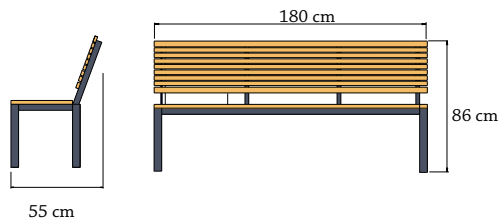

Collection
Ripper

Collection
Ripper

Collection Ripper

Stuhl mit Lehnen Ripper
60x57x83 cm Index: 020302571

Bank Ripper 146
146x55x86 cm Index: 026302571

Bank Ripper 180
180x55x86 cm Index: 021302571

Tisch Ripper 80
80x80x76 cm Index: 024302571

Tisch Ripper 160
160x90x76 cm Index: 023302571

Tisch Ripper 200
200x100x76 cm Index: 022302571

Liege Ripper
230x64x33 cm Index: 025302571

Farben &
Materialien
178-181

Collection
RIPPER

Stuhl mit Lehnen Ripper
 60x57x83 cm Index:
 020302571 Gewicht: 9 kg

Bank Ripper 146
 146x55x86 cm
 Index: 026302571
 Gewicht: 22 kg

Bank Ripper 180
 180x55x86 cm
 Index: 021302571
 Gewicht: 28 kg

Tisch Ripper 80
 80x80x76 cm
 Index:
 024302571
 Gewicht: 16 kg

Tisch Ripper 160
 160x90x76 cm
 Index:
 023302571
 Gewicht: 30 kg

Tisch Ripper 200
 200x100x76 cm
 Index:
 022302571
 Gewicht: 38 kg

Liege Ripper
 230x64x33 cm
 Index: 025302571
 Gewicht: 30 kg