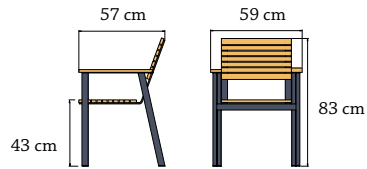

Collection
Ripper

Collection
Ripper

Collection Ripper

Stuhl mit Lehnen Ripper
60x57x83 cm Index: 020302571

Bank Ripper 146
146x55x86 cm Index: 026302571

Bank Ripper 180
180x55x86 cm Index: 021302571

Tisch Ripper 80
80x80x76 cm Index: 024302571

Tisch Ripper 160
160x90x76 cm Index: 023302571

Tisch Ripper 200
200x100x76 cm Index: 022302571

Liege Ripper
230x64x33 cm Index: 025302571

Farben &
Materialien
178-181

Collection
RIPPER

Stuhl mit Lehnen Ripper
 60x57x83 cm Index:
 020302571 Gewicht: 9 kg

Bank Ripper 146
 146x55x86 cm
 Index: 026302571
 Gewicht: 22 kg

Bank Ripper 180
 180x55x86 cm
 Index: 021302571
 Gewicht: 28 kg

Tisch Ripper 80
 80x80x76 cm
 Index:
 024302571
 Gewicht: 16 kg

Tisch Ripper 160
 160x90x76 cm
 Index:
 023302571
 Gewicht: 30 kg

Tisch Ripper 200
 200x100x76 cm
 Index:
 022302571
 Gewicht: 38 kg

Liege Ripper
 230x64x33 cm
 Index: 025302571
 Gewicht: 30 kg