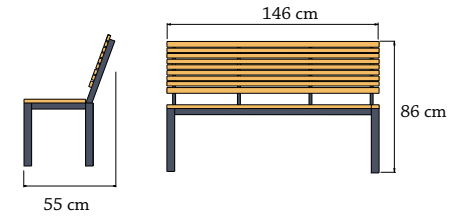

Collection
Ripper

Collection
Ripper

Collection Ripper

Stuhl mit Lehnen Ripper
60x57x83 cm Index: 020302571

Bank Ripper 146
146x55x86 cm Index: 026302571

Bank Ripper 180
180x55x86 cm Index: 021302571

Tisch Ripper 80
80x80x76 cm Index: 024302571

Tisch Ripper 160
160x90x76 cm Index: 023302571

Tisch Ripper 200
200x100x76 cm Index: 022302571

Liege Ripper
230x64x33 cm Index: 025302571

Farben &
Materialien
178-181

Collection
RIPPER

Stuhl mit Lehnen Ripper
 60x57x83 cm Index:
 020302571 Gewicht: 9 kg

Bank Ripper 146
 146x55x86 cm
 Index: 026302571
 Gewicht: 22 kg

Bank Ripper 180
 180x55x86 cm
 Index: 021302571
 Gewicht: 28 kg

Tisch Ripper 80
 80x80x76 cm
 Index:
 024302571
 Gewicht: 16 kg

Tisch Ripper 160
 160x90x76 cm
 Index:
 023302571
 Gewicht: 30 kg

Tisch Ripper 200
 200x100x76 cm
 Index:
 022302571
 Gewicht: 38 kg

Liege Ripper
 230x64x33 cm
 Index: 025302571
 Gewicht: 30 kg