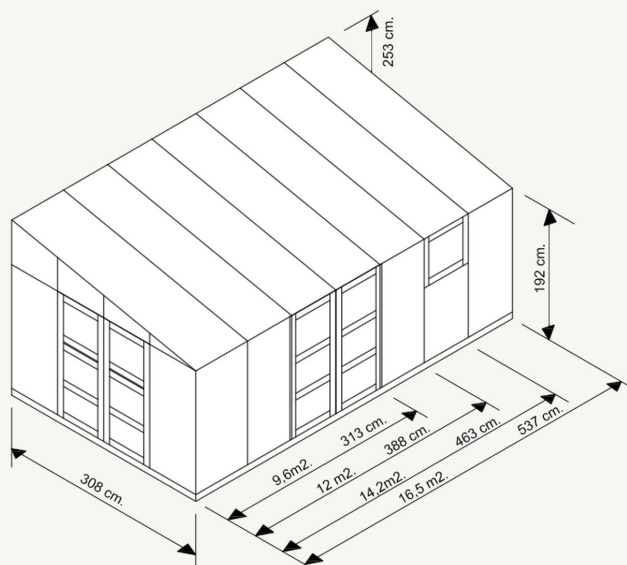

Royale Vægdrivhus

Areal: 9,6m², 12m², 14,2m², 16,5m²

Farve: Ral 9005 sort, Ral 9010 hvid, Blank

Beklædning: 4mm hærdet helbaneglas, 10mm polycarbonat

Dør: Dobbelt skydedør (122x185cm) eller dobbelt hængslet dør (136x190cm)

Dørplacering: I gavl eller på langsiden

Udluftning: Dør, 2 tophængte vinduer

Tilvalg: Hylde, ekstra dørparti

Royale Vægdrivhuset designet som en integreret tilbygning til dit hus, ideel til dem, der ønsker direkte adgang fra huset. Dette høj kvalitets vægdrivhus har en høj sidevæg, der tillader placering af døre på langsiden, og byder på ekstra dørpartier som tilkøb. Konstruktionen inkluderer en integreret aluminiumssokkel og er opbygget med robuste profiler, hvilket gør det til et af de stærkeste på markedet.

Fastgørelsen af 10 mm tykke polycarbonatplader i taget og 4 mm hærdet helbaneglas på siderne er udført med en unik metode, der sikrer mod stormskader. Samlingen med rustfrie stålbolte gør drivhuset mere holdbart og nemmere at montere end traditionelle metoder.

Vægdrivhuset har dobbelte skyde- eller hængslede døre og to oplukkelige vinduer, som kan placeres fleksibelt.