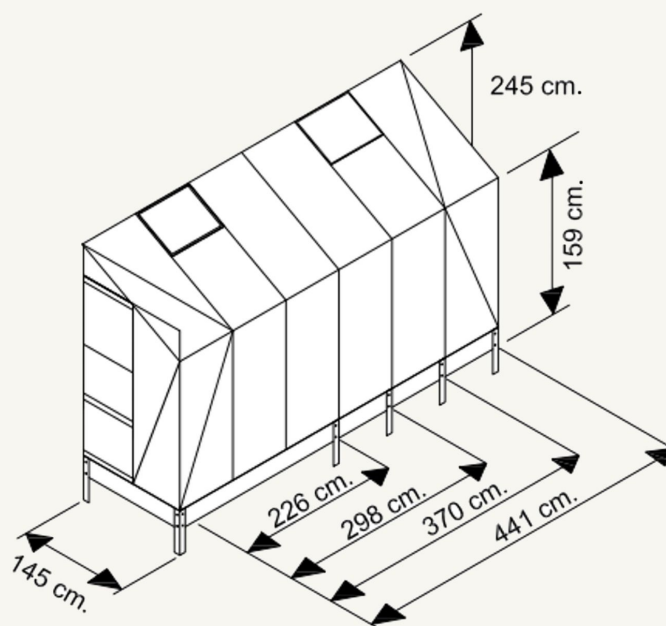

27

2

Solid Vægdrivhus

Areal: 3,3m², 4,3m², 5,3m², 6,3m²

Farve: Ral 9005 sort, Blank

Beklædning: 4mm hærdet helbaneglas, 6mm polycarbonat

Dør: Skydedør (61cm)

Dørplacering: I begge gavle

Udluftning: Dør, 1-2 tagvinduer

Tilvalg: Hylde, sokkel

Solid Serien er et robust og stærkt hobbydrivhus, der skiller sig ud på det danske marked med sine væsentligt kraftigere profiler end standard vægdrivhuse. Fastgørelsen af 6 mm polycarbonatplader i taget og 4 mm hærdet helbaneglas på siderne er unik, med en dobbelt aluminiumsprofilkonstruktion der sikrer mod stormskader.

Yderligere styrke kommer fra de lukkede rørprofiler i hjørner og tag samt kraftige T-profiler.

Inkluderet i designet er også en specialfremstillet sokkel af galvaniseret stål, som ikke kun giver en stabil base men også ekstra 15 cm højde til drivhuset. Denne sokkel er højere end lignende modeller på markedet. Endelister og silicone til afslutning er også inkluderet.