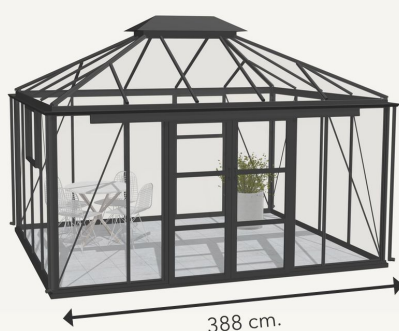

## Royale Cube Drivhus

**Areal:** 9,8m<sup>2</sup>, 12,1m<sup>2</sup>, 14,5m<sup>2</sup>

**Farve:** Ral 9005 sort, Ral 9010 hvid

**Beklædning:** 4mm hærdet helbaneglas, 10mm polycarbonate

**Dør:** Dobbelt skydedør (122x185cm) eller dobbelt hængslet dør (136x190cm)

**Dørplacering:** I gavl eller på langside

**Udluftning:** Dør, 2 sidehængte vinduer + taghætte

**Tilvalg:** Ekstra dørparti, hylder

Vores ROYALE-serie er designet til kvalitetsbevidste gartnere, og er et af de stærkeste drivhuse på markedet med kraftige profiler og høj sidehøjde.

Den unikke fastgørelse af polycarbonatplader eller glas, kombineret med stærke T- og halvmåneprofiler, sikrer modstand mod storme og bidrager til konstruktionens styrke. Samlingen med rustfrie stålbolte giver overlegen holdbarhed og gør det nemt at samle og flytte drivhuset.

Med sin robuste konstruktion er ROYALE-serien en ideel løsning for dem, der ønsker et holdbart og funktionelt drivhus.

9,8 m<sup>2</sup>.12,1 m<sup>2</sup>.14,5 m<sup>2</sup>.