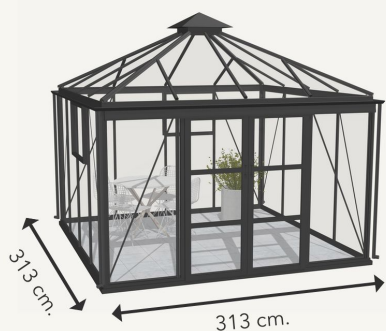

## Royale Cube Drivhus

**Areal:** 9,8m<sup>2</sup>, 12,1m<sup>2</sup>, 14,5m<sup>2</sup>

**Farve:** Ral 9005 sort, Ral 9010 hvid

**Beklædning:** 4mm hærdet helbaneglas, 10mm polycarbonate

**Dør:** Dobbelt skydedør (122x185cm) eller dobbelt hængslet dør (136x190cm)

**Dørplacering:** I gavl eller på langside

**Udluftning:** Dør, 2 sidehængte vinduer + taghætte

**Tilvalg:** Ekstra dørparti, hylder

Vores ROYALE-serie er designet til kvalitetsbevidste gartnere, og er et af de stærkeste drivhuse på markedet med kraftige profiler og høj sidehøjde.

Den unikke fastgørelse af polycarbonatplader eller glas, kombineret med stærke T- og halvmåneprofiler, sikrer modstand mod storme og bidrager til konstruktionens styrke. Samlingen med rustfrie stålbolte giver overlegen holdbarhed og gør det nemt at samle og flytte drivhuset.

Med sin robuste konstruktion er ROYALE-serien en ideel løsning for dem, der ønsker et holdbart og funktionelt drivhus.

9,8 m<sup>2</sup>.12,1 m<sup>2</sup>.14,5 m<sup>2</sup>.