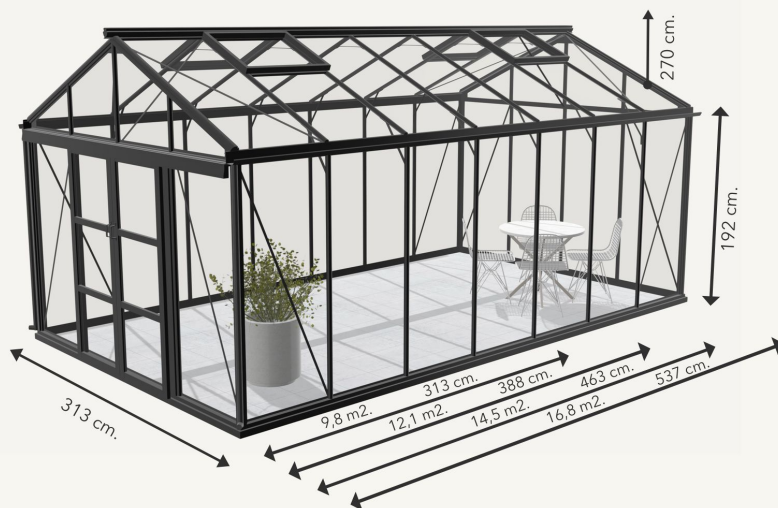

## Royale Drivhus

**Areal:** 9,8m<sup>2</sup>, 12,1m<sup>2</sup>, 14,5m<sup>2</sup>, 16,8m<sup>2</sup>

**Farve:** Ral 9005 sort, Ral 6009 grøn, Blank

**Beklædning:** 4mm hærdet helbaneglas, 10mm polycarbonate

**Dør:** Dobbelt skydedør (122x185cm) eller dobbelt hængslet dør (136x190cm)

**Dørplacering:** I gavl eller på langsiden

**Udluftning:** Dør, 2-4 tagvinduer

**Tilvalg:** Ekstra dørparti, hylde, tagdekoration

Vores ROYALE-serie er designet til kvalitetsbevidste gartnere, og er et af de stærkeste drivhuse på markedet med kraftige profiler og høj sidehøjde.

Den unikke fastgørelse af polycarbonatplader eller glas, kombineret med stærke T- og halvmåneprofiler, sikrer modstand mod storme og bidrager til konstruktionens styrke. Samlingen med rustfrie stålbolte giver overlegen holdbarhed og gør det nemt at samle og flytte drivhuset.

Med sin robuste konstruktion er ROYALE-serien en ideel løsning for dem, der ønsker et holdbart og funktionelt drivhus.