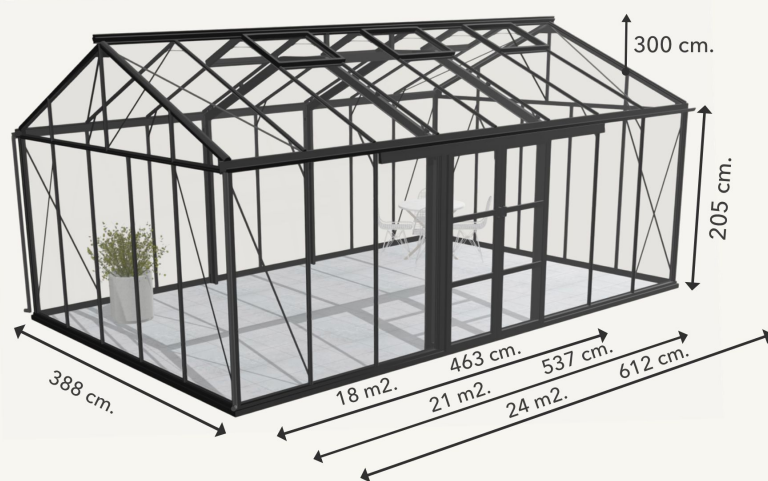

Nyhed

42

Royale Plus

Areal: 18m², 21m², 24m²

Farve: Ral 9005 sort

Beklædning: 4mm hærdet glas, 10mm poly

Dør: Dobbelt skydedør (122x198cm) eller dobbelt hængslet dør (136x203cm)

Dørplacering: I gavl eller på langsiden

Udluftning: Dør, 4-6 tagvinduer

Tilvalg: Ekstra dørparti, hylder, tagrygsdekoration

Royale Plus er den nyeste innovation i vores drivhussortiment, der tilbyder en unik kombination af rummelighed og robusthed. Med en forhøjet siddehøjde på 205 cm og størrelser på 18m², 21m², og 24m², er Royale Plus perfekt til både den entusiastiske gartner og til dem, der søger et frirum i haven. Dens ekstra understøtning langs siderne og under taget gør det til vores stærkeste drivhus til dato, klar til at modstå selv de hårdeste vejrforhold.

Royale Plus bygger videre på de kraftige profiler og den unikke fastgørelse af polycarbonatplader/glas fra den almindelige Royale model, hvilket sikrer dens holdbarhed og styrke. Designet med rustfrie stålbolte, tilbyder det en nem og holdbar konstruktion, som skiller sig ud i markedet.