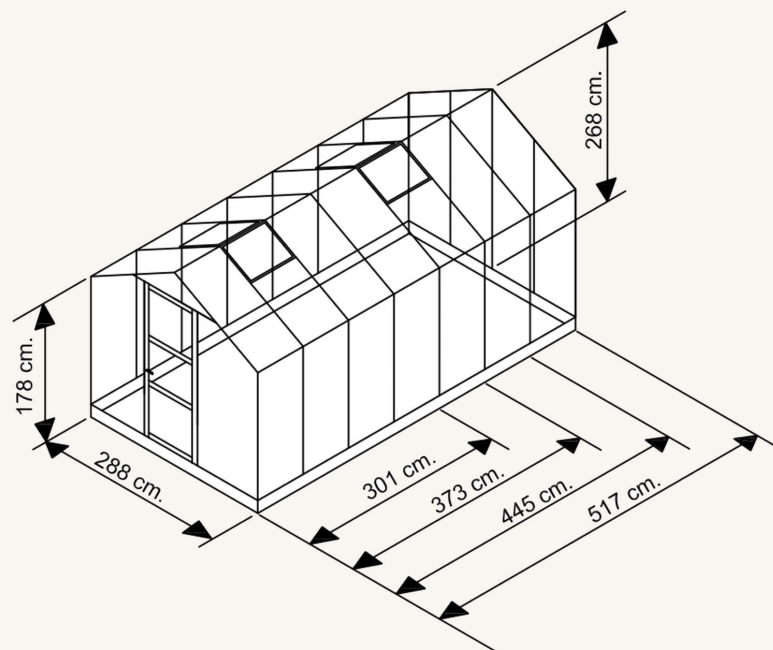

Deluxe Drivhus

Areal: 8,5m², 10,5m², 12,5m², 14,5m²

Farve: Ral 9005 sort, Ral 6009 grøn, Blank

Beklædning: 4mm hærdet helbaneglas, 10mm polycarbonate

Dør: 2-delt hængslet dør (87x190cm), som kan aflåses

Dørplacering: I gavl

Udluftning: Dør, 2-4 tagvinduer

Tilvalg: Hylde

Denne serie er kendetegnet ved sin højere sidehøjde og væsentligt kraftigere profiler end standard drivhuse. Dette gør den til et ideelt valg for den kvalitetsbevidste gartner, der søger et drivhus af høj kvalitet.

Den unikke fastgørelsesmetode for polycarbonatplader eller glas via et T-profil og et halvmåneprofil sikrer, at materialerne forbliver på plads selv under storme, og bidrager til drivhusets ekstraordinære styrke.

Den er også bredere end lignende modeller, hvilket giver ekstra dyrkningsareal og ståhøjde.