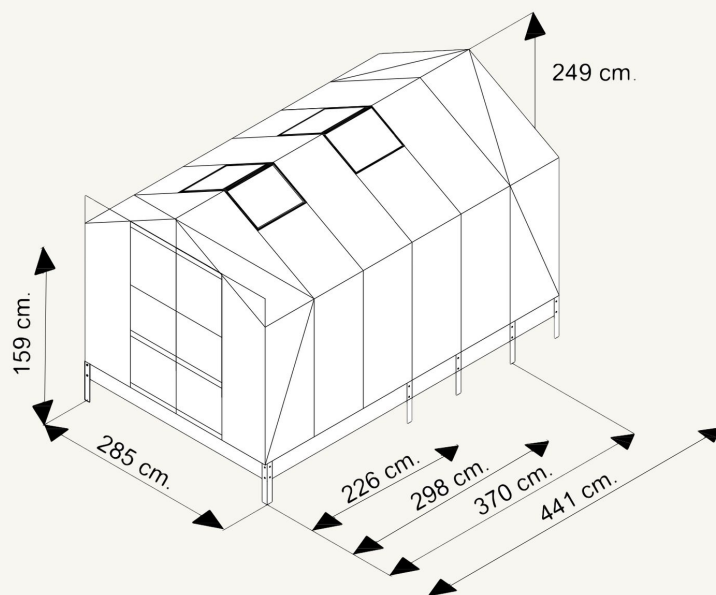

Solid Drivhus

Areal: 6,5m², 8,5m², 10,5m², 12,5m²

Farve: Ral 9005 sort, Ral 6009 grøn, Blank

Beklædning: 4mm hærdet helbaneglas, 6mm polycarbonate

Sokkel: Kan tilkøbes

Dør: Dobbelt skydedør (122cm)

Dørplacering: I gavl

Udluftning: Dør, 2-4 tagvinduer

Tilvalg: Hylde, sokkel

Vores SOLID-serie står ud som et af de stærkeste drivhuse på det danske marked, konstrueret med væsentligt kraftigere profiler end standard drivhuse.

Drivhusene i denne serie tilbyder både 6 mm polycarbonatplader og 4 mm hærdet helbaneglas, og inkluderer plastlister og silicone. Med en bredde på 285 cm giver de mere dyrkningsareal og ståhøjde end lignende modeller. En specialfremstillet, højere sokkel i galvaniseret stål med jordspyd er også tilgængelig, hvilket giver ekstra højde til drivhuset.