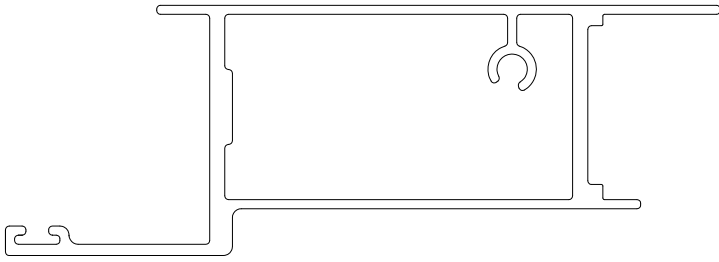

vægprofil

hjørneprofil

yderste spærprofil

tagrendeprofil

spærprofil

sokkel/bundprofil

T- profil med glas/polycarbonat
påskruet klemmeprofil til fixsering
Benyttes også i industri-drivhuse.

plasticliste til endeaflutning
af polycarbonat plade.

profil til oplukkelige vinduer

profil til oplukkelige vinduer

profil til oplukkelige vinduer

profil til oplukkelige vinduer

270
260
250
240
230
220
210
200
190
180
170
160
150
140
130
120
110
100
90
80
70
60
50
40
30
20
10

270
260
250
240
230
220
210
200
190
180
170
160
150
140
130
120
110
100
90
80
70
60
50
40
30
20
10

profiler til hængslede døre

profiler til hængslede døre

profiler til hængslede døre

profiler til hængslede døre