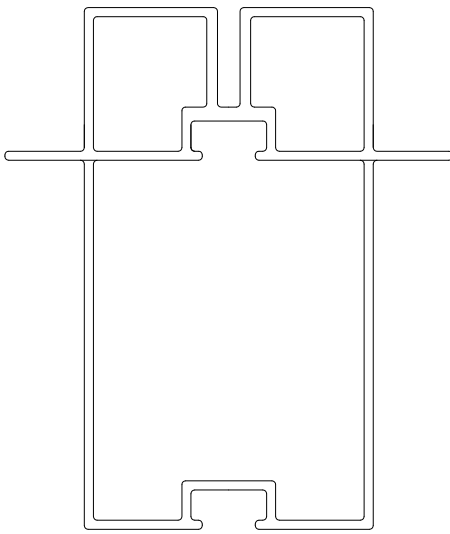

vægprofil

hjørneprofil

yderste spærprofil

tagrendeprofil

spærprofil

sokkel/bundprofil

T- profil med glas/polycarbonat
påskruet klemmeprofil til fixsering
Benyttes også i industri-drivhuse.

plasticliste til endeaflutning
af polycarbonat plade.

profil til oplukkelige vinduer

profil til oplukkelige vinduer

profil til oplukkelige vinduer

profil til oplukkelige vinduer

270
260
250
240
230
220
210
200
190
180
170
160
150
140
130
120
110
100
90
80
70
60
50
40
30
20
10

270
260
250
240
230
220
210
200
190
180
170
160
150
140
130
120
110
100
90
80
70
60
50
40
30
20
10

profiler til hængslede døre

profiler til hængslede døre

profiler til hængslede døre

profiler til hængslede døre