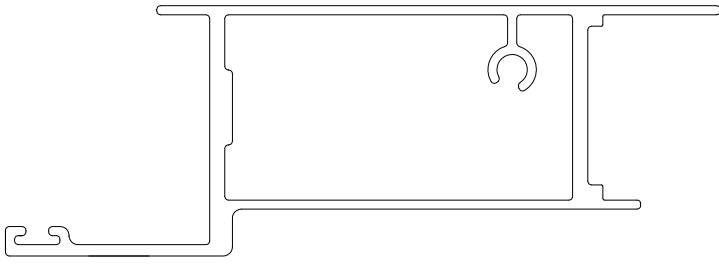

hjørneprofil

tagprofil

tagprofil

tagrendeprofil

270  
260  
250  
240  
230  
220  
210  
200  
190  
180  
170  
160  
150  
140  
130  
120  
110  
100  
90  
80  
70  
60  
50  
40  
30  
20  
10

sokkel/bundprofil

T- profil med glas/polycarbonat påskruet klemmeprofil til fixsering Benyttes også i industri-drivhuse.

plasticliste til endeaflutning af polycarbonat plade.

profil til oplukkelige vinduer

profil til oplukkelige vinduer

profil til oplukkelige vinduer

profil til oplukkelige vinduer

270  
260  
250  
240  
230  
220  
210  
200  
190  
180  
170  
160  
150  
140  
130  
120  
110  
100  
90  
80  
70  
60  
50  
40  
30  
20  
10