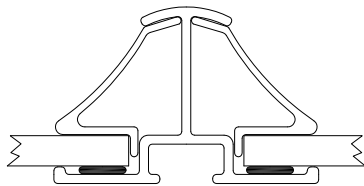

270
260
250
240
230
220
210
200
190
180
170
160
150
140
130
120
110
100
90
80
70
60
50
40
30
20
10

hjørneprofil

tagprofil

tagprofil

T- profil med glas samt kliklister påsat

plasticliste til endearslutning af polycarbonatplade.

270
260
250
240
230
220
210
200
190
180
170
160
150
140
130
120
110
100
90
80
70
60
50
40
30
20
10

sokkel/bundprofil

profil til oplukkelige vindue

profil til oplukkelige vindue

profil til oplukkelige vindue