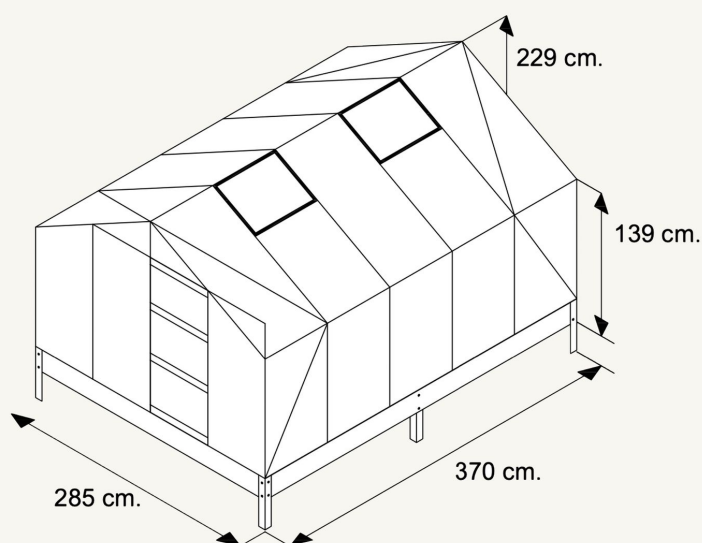

13

Basic Drivhus

Areal: 10,5m²

Farve: Ral 7016 antracit, Ral 6009 grøn, Blank

Beklædning: 4mm hærdet helbaneglas, 4mm polycarbonate, 6mm polycarbonate

Sokkel: Kan tilkøbes

Dør: Enkelt skydedør (61cm)

Dørplacering: I gavl

Udluftning: Dør, 2-4 tagvinduer

Tilvalg: Ekstra dørparti, sokkel

Vores BASIC drivhus er designet til at være robust og brugervenligt, samlet med holdbare rustfrie stålbolte. Det tilbyder både 4 mm eller 6 mm polycarbonatplader eller 4 mm hærdet helbaneglas, sikret med elegante sorte plastlister.

Standardudstyr inkluderer en enkelt skydedør og to tagvinduer, med mulighed for tilkøb af ekstra vinduer og dobbelt dør. Drivhusets bredde på 285 cm giver mere plads og ståhøjde end mange andre modeller. En valgfri, højere sokkel i galvaniseret stål tilbyder yderligere højde og stabilitet.