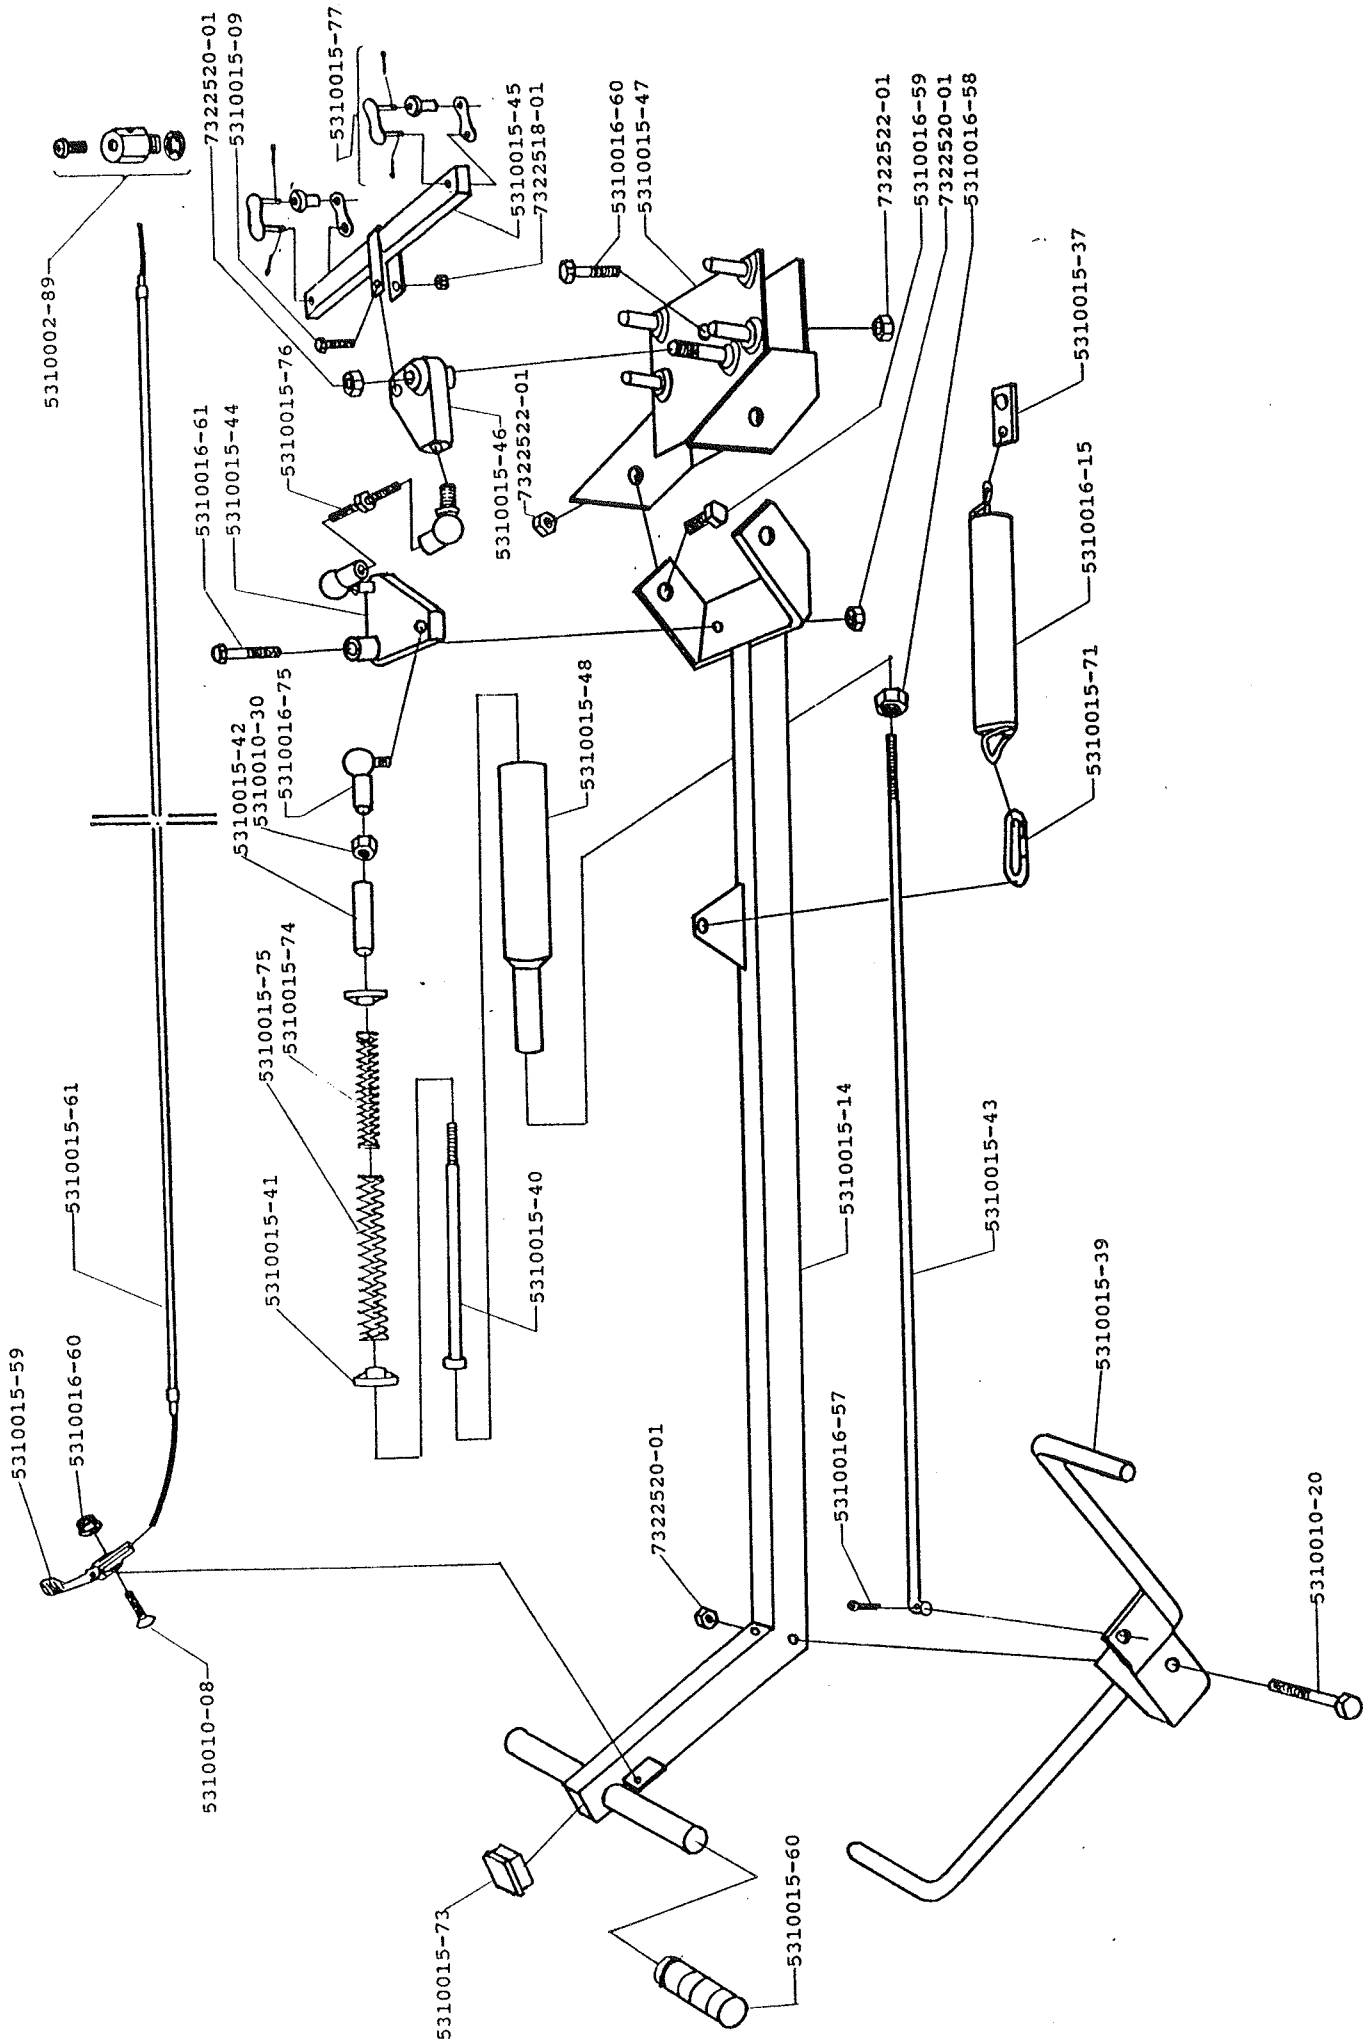

EMT TRAC

Handwritten scribbles at the top of the page.

I N N E H Å L L S F Ö R T E C K N I N G .

STYRSPAK	2
CHASSIE	4
HYDRAULIK DRIVNING	6
HYDRAULIK DRIVNING	8 10
MOTOR	12
VARIOMATIC	14
BOGGIEBALK	16
SPÄNNHJULSUPPHÄNGNING	18
HJULBOGGIE, DRIVBAND	20
TIMMERBANKE	22
LÅSTSKYDD	24

Cammi 5310009-96

Plate m/nav 5310015-25

Plate u/nav 5310016-83

5310015-62

5310016-07
5310016-12
5310016-08
5310016-07

5310016-05
5310016-06
5310016-13
5310015-65

5310016-77
5310015-29

7252368-71
7341151-71

5310015-34
5310016-11
5310016-76
5310015-31
5310015-32

5310015-69

5310015-28

5310016-10

5310016-09

5310015-08

5310015-90

5310015-05
5310016-69

5310015-21

5310015-50 HÖGER

4

5310016-63

5310015-55

5310015-20

5310015-49 HÖGER

5310015-33