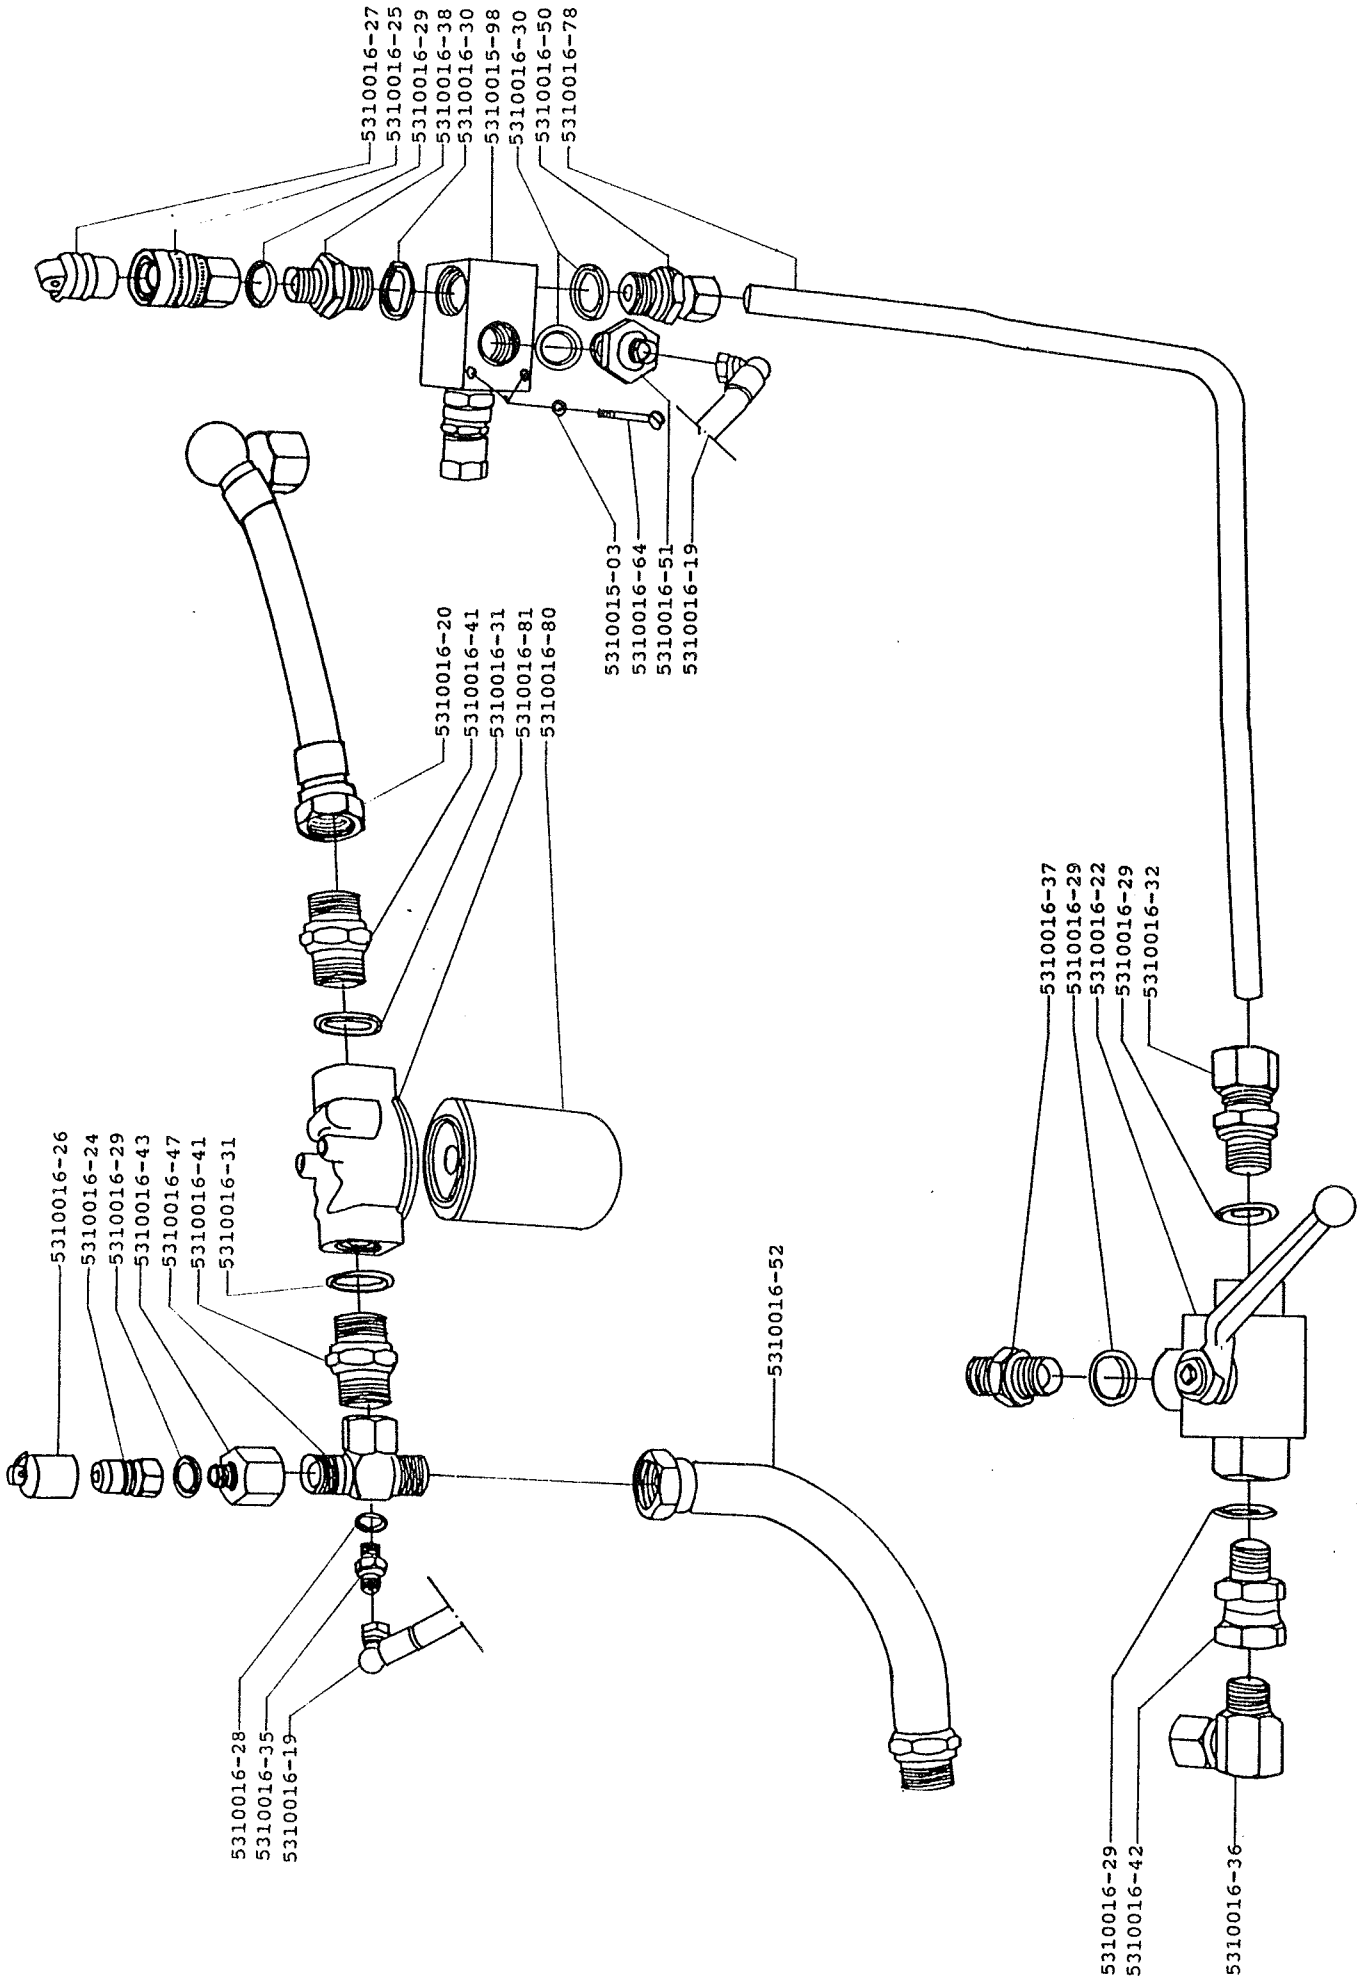

EMT TRAC

Handwritten scribbles at the top of the page.

I N N E H Å L L S F Ö R T E C K N I N G .

STYRSPAK	2
CHASSIE	4
HYDRAULIK DRIVNING	6
HYDRAULIK DRIVNING	8 10
MOTOR	12
VARIOMATIC	14
BOGGIEBALK	16
SPÄNNHJULSUPPHÄNGNING	18
HJULBOGGIE, DRIVBAND	20
TIMMERBANKE	22
LÅSTSKYDD	24

Cammi 5310009-96

Plate m/nav 5310015-25

Plate u/nav 5310016-83

5310015-62

5310016-07
5310016-12
5310016-08
5310016-07

5310016-05
5310016-06
5310016-13
5310015-65

5310016-77
5310015-29

7252368-71
7341151-71

5310015-34
5310016-11
5310016-76
5310015-31
5310015-32

5310015-69

5310015-28

5310016-10

5310016-09

5310015-08

5310015-90

5310015-05
5310016-69

5310015-21

5310015-50 HÖGER

4

5310016-63

5310015-55

5310015-20

5310015-49 HÖGER

5310015-33