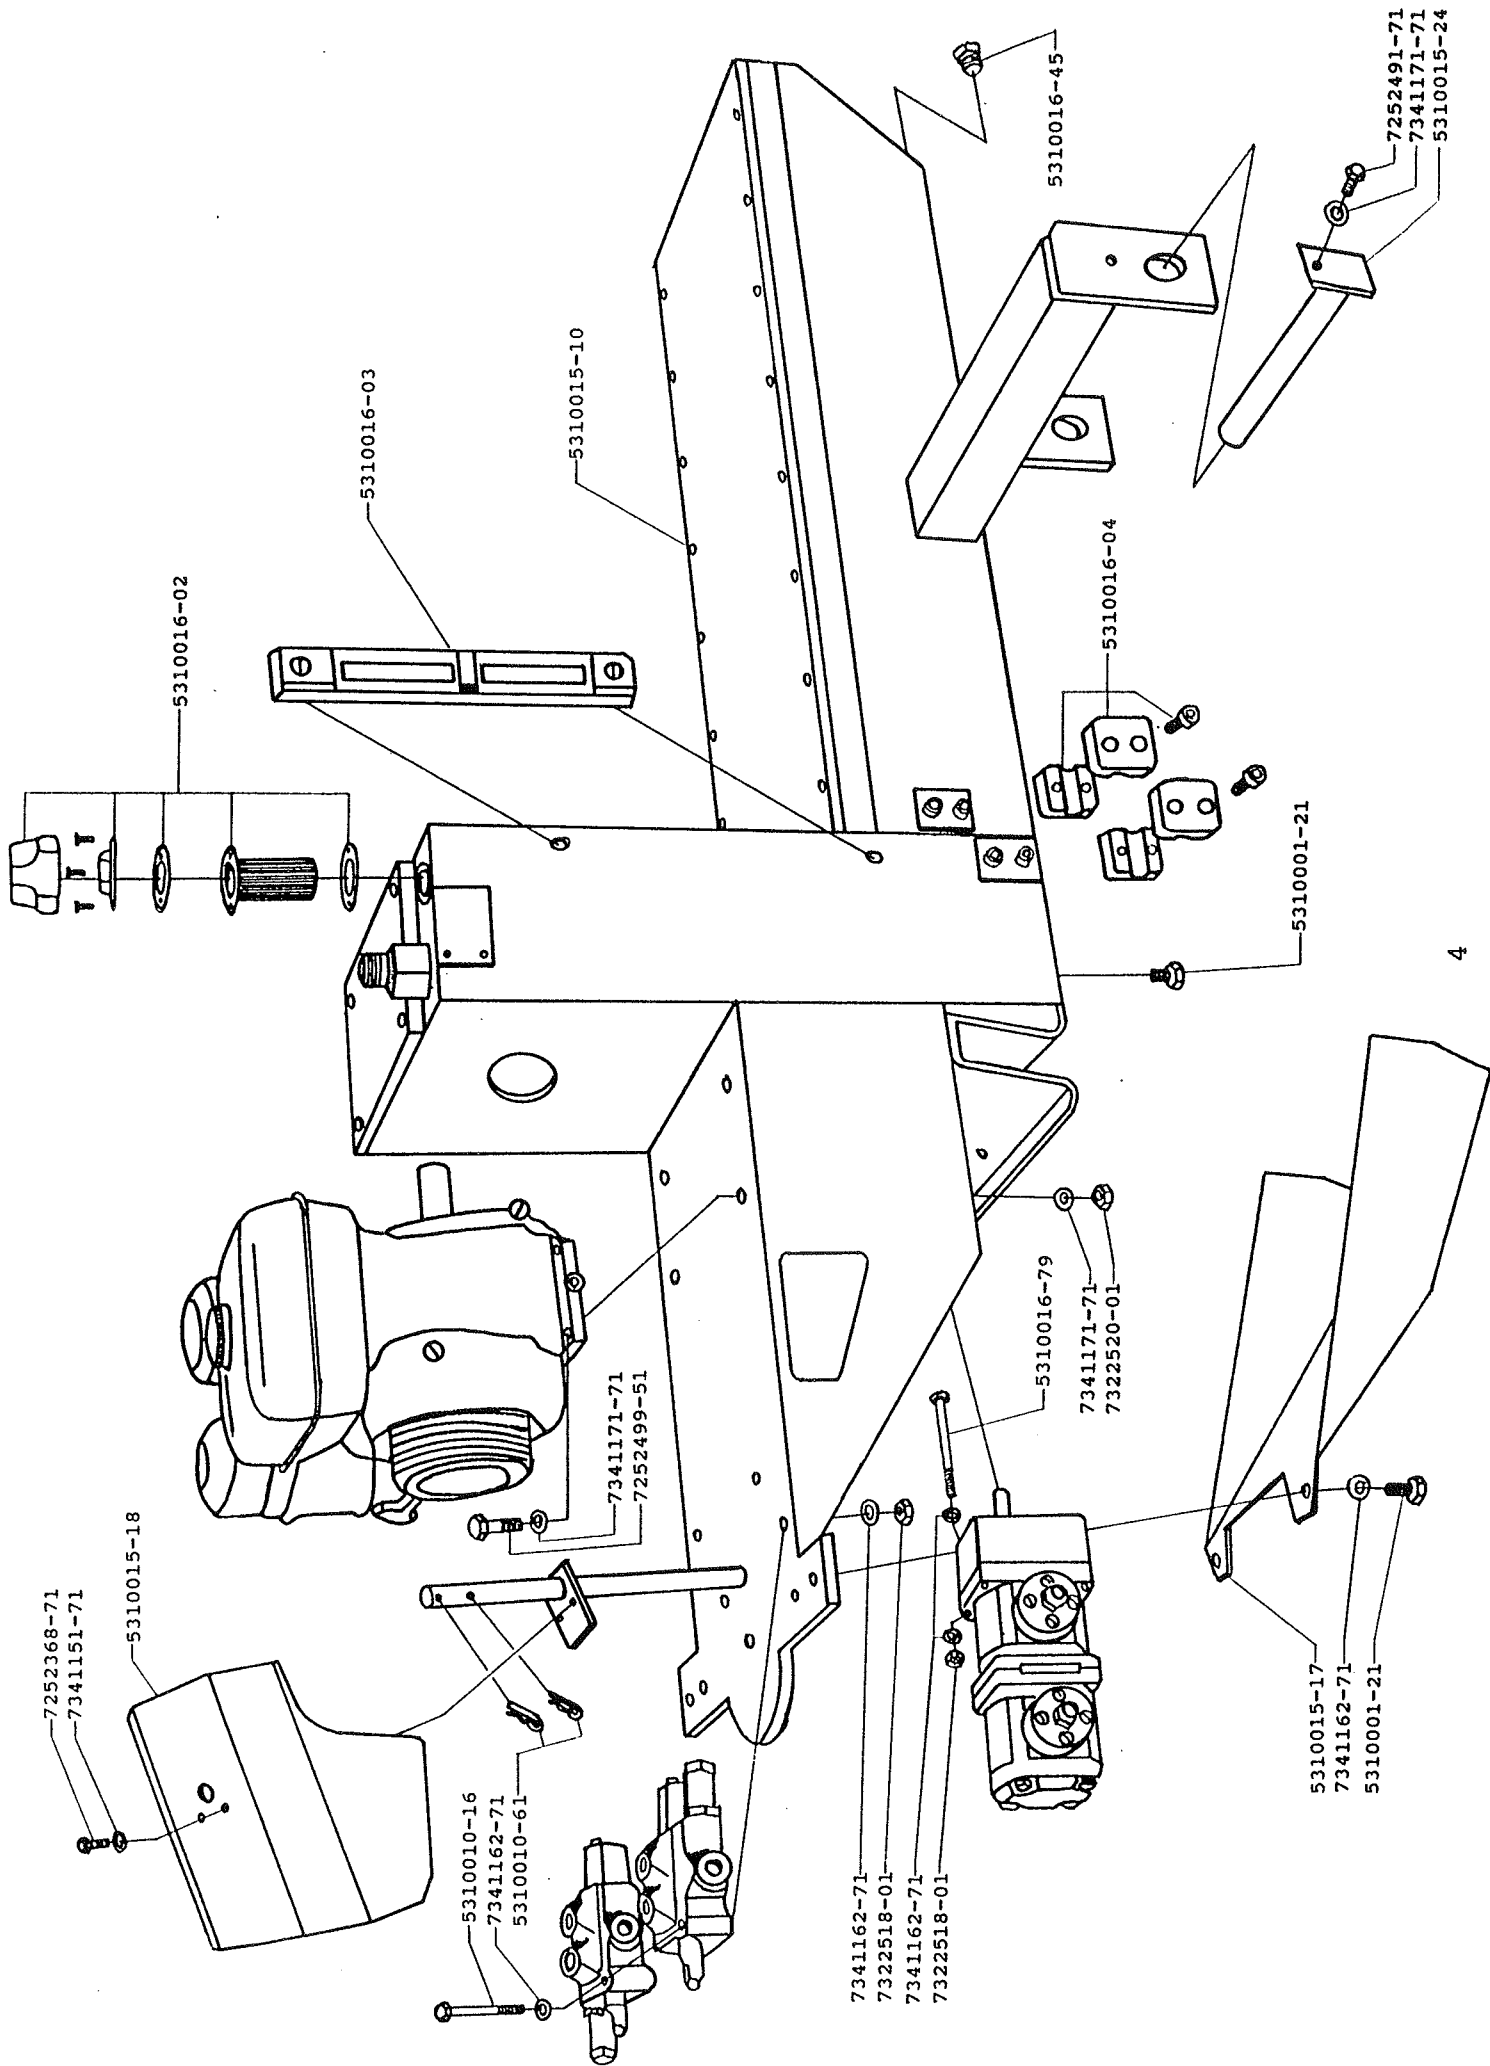

EMT TRAC

Handwritten scribbles at the top of the page.

I N N E H Å L L S F Ö R T E C K N I N G .

STYRSPAK	2
CHASSIE	4
HYDRAULIK DRIVNING	6
HYDRAULIK DRIVNING	8 10
MOTOR	12
VARIOMATIC	14
BOGGIEBALK	16
SPÄNNHJULSUPPHÄNGNING	18
HJULBOGGIE, DRIVBAND	20
TIMMERBANKE	22
LÅSTSKYDD	24

Cammi 5310009-96

Plate m/nav 5310015-25

Plate u/nav 5310016-83

5310015-62

5310016-07
5310016-12
5310016-08
5310016-07

5310016-05
5310016-06
5310016-13
5310015-65

5310016-77
5310015-29

7252368-71
7341151-71

5310015-34
5310016-11
5310016-76
5310015-31
5310015-32

5310015-69

5310015-28

5310016-10

5310016-09

5310015-08

5310015-90

5310015-05
5310016-69

5310015-21

5310015-50 HÖGER

4

5310016-63

5310015-55

5310015-20

5310015-49 HÖGER

5310015-33