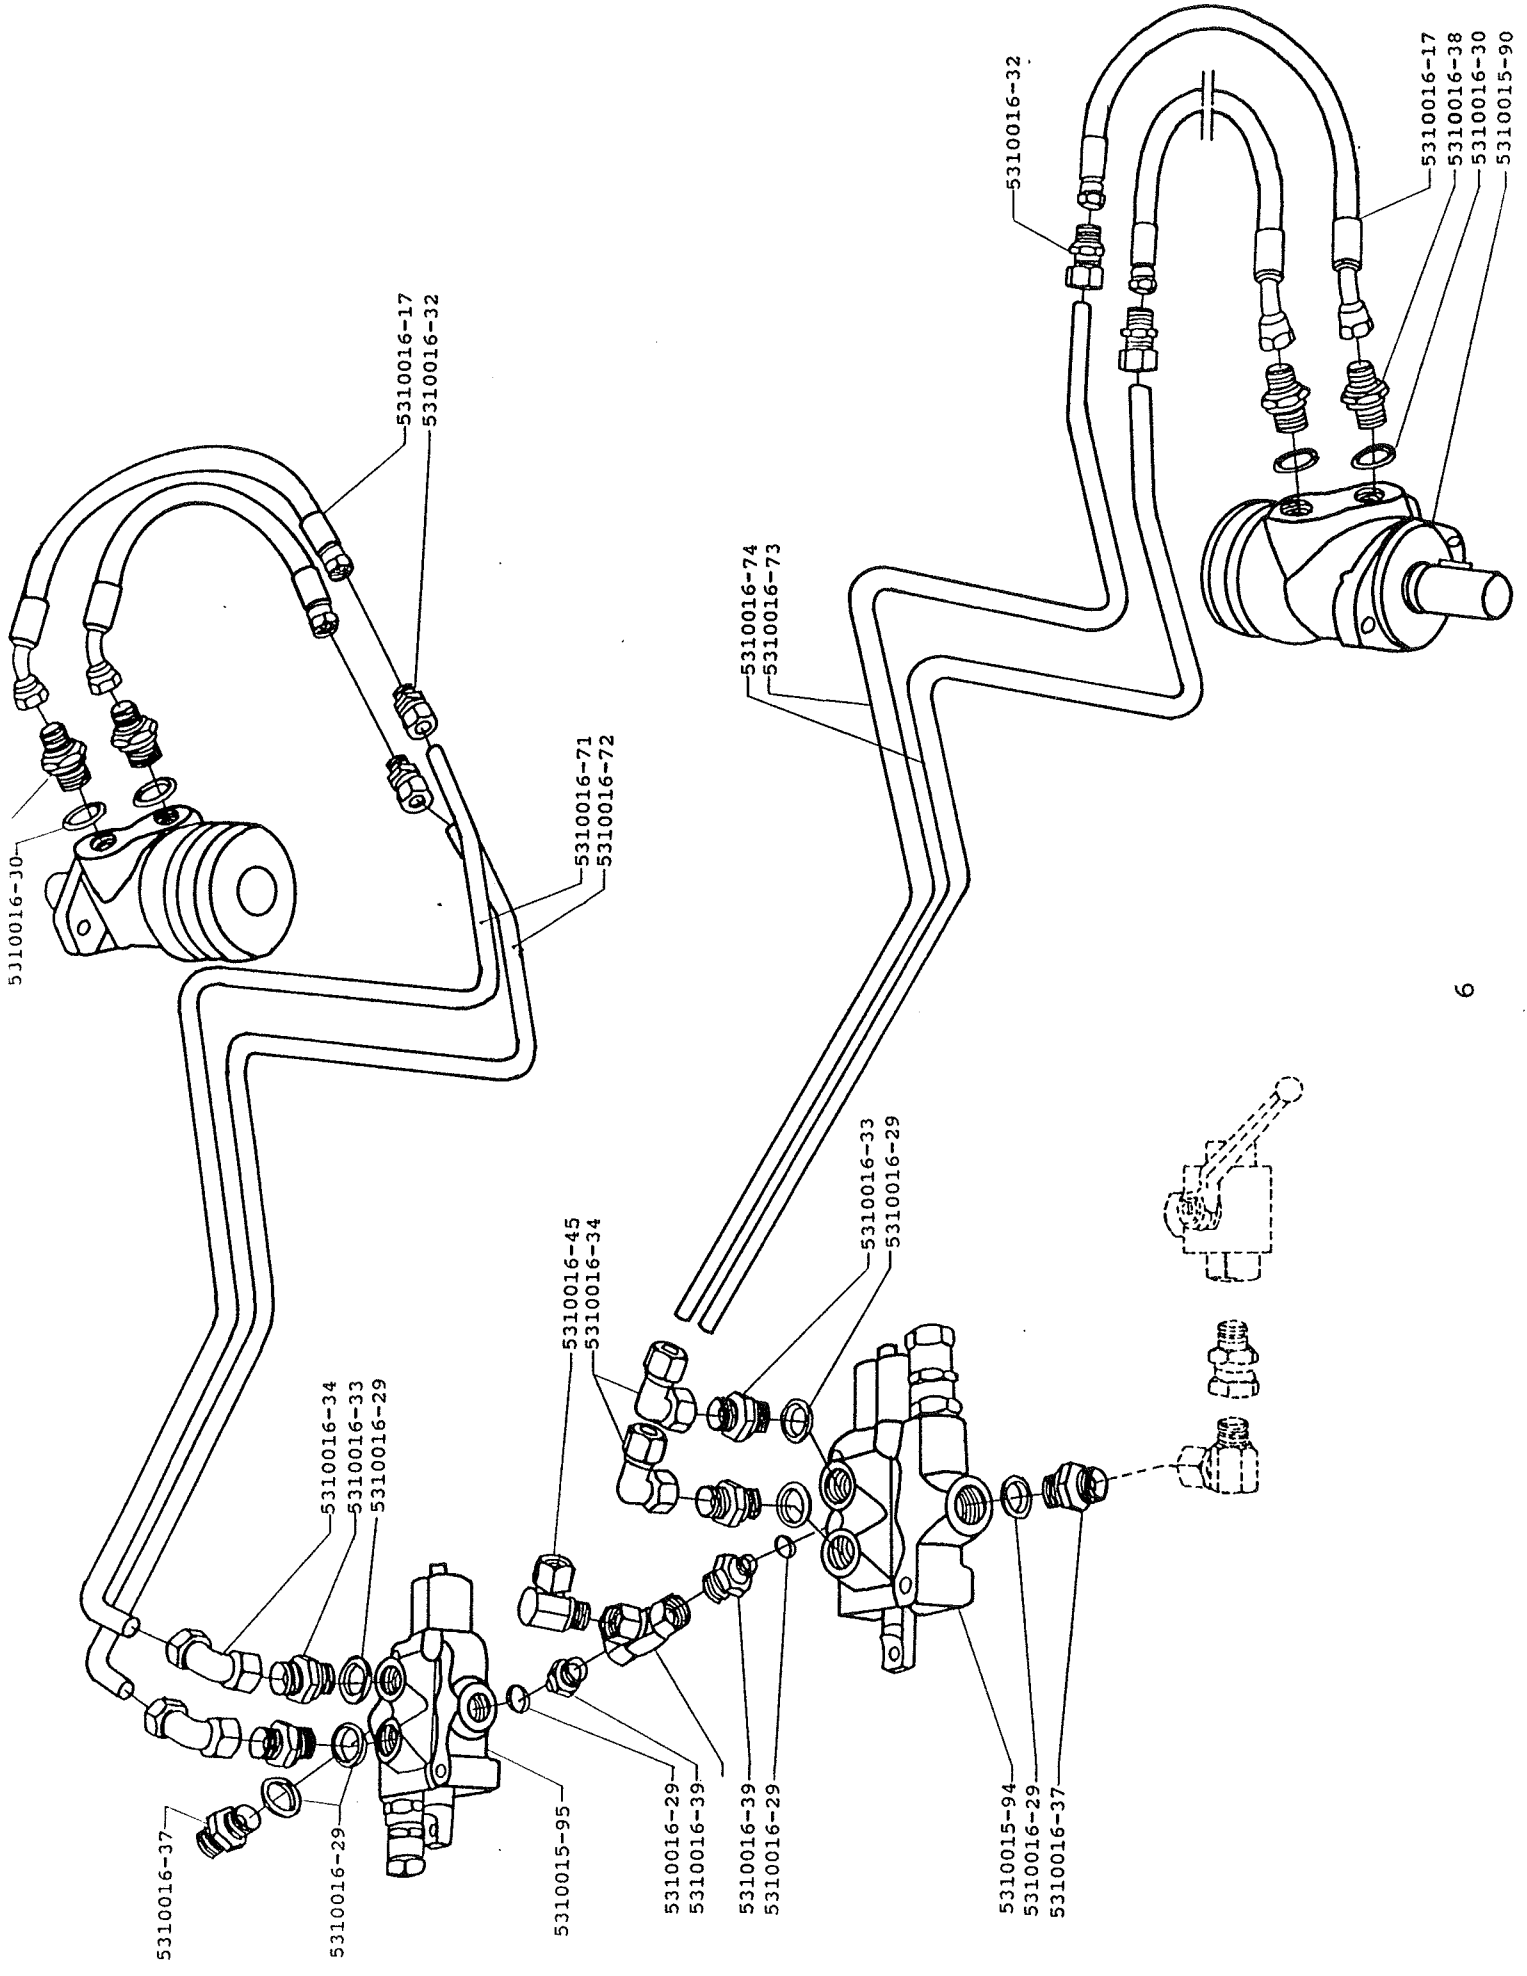

EMT TRAC

Handwritten scribbles at the top of the page.

I N N E H Å L L S F Ö R T E C K N I N G .

STYRSPAK	2
CHASSIE	4
HYDRAULIK DRIVNING	6
HYDRAULIK DRIVNING	8 10
MOTOR	12
VARIOMATIC	14
BOGGIEBALK	16
SPÄNNHJULSUPPHÄNGNING	18
HJULBOGGIE, DRIVBAND	20
TIMMERBANKE	22
LÅSTSKYDD	24

Cammi 5310009-96

Plate m/nav 5310015-25

Plate u/nav 5310016-83

5310015-62

5310016-07
5310016-12
5310016-08
5310016-07

5310016-05
5310016-06
5310016-13
5310015-65

5310016-77
5310015-29

7252368-71
7341151-71

5310015-34
5310016-11
5310016-76
5310015-31
5310015-32

5310015-69

5310015-28

5310016-10

5310016-09

5310015-08

5310015-90

5310015-05
5310016-69

5310015-21

5310015-50 HÖGER

4

5310016-63

5310015-55

5310015-20

5310015-49 HÖGER

5310015-33