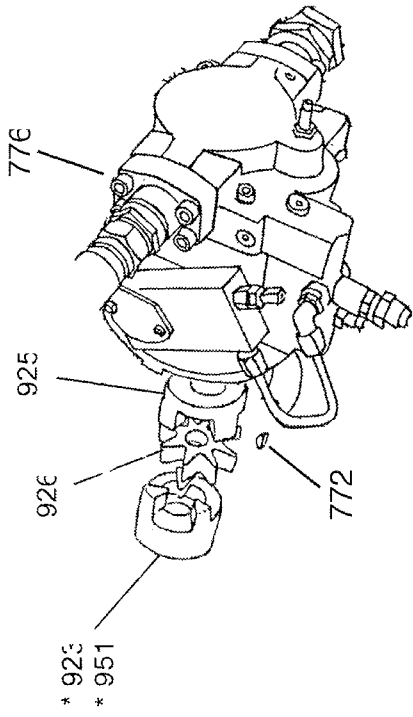

E

E

Pos nr.	Delenummer	Benevning	Pos nr.	Delenummer	Benevning
755	531 00 18-54	Lufteventil	784	508 02 09-79	Kilereim XPA 757
758	508 02 09-57	Påfyllingsrør	862	508 02 10-54	Filterlokk rødt
761	508 02 11-58	Pumpebrakett	863	508 02 10-55	Filterinnsats
762	508 02 09-61	Bolt 5/16" UNFx 1 1/4"	864	508 02 10-56	Påfyllingslokk m/ peilep.
763	508 02 09-62	Sekskantskrue	865	508 02 10-57	Filterhus
766	508 02 11-57	Pumpe vridbar 16	866	508 02 10-58	Sekskantskrue
767	508 02 09-73	Kilereimhjul 125-2	867	508 02 10-59	Unbrakobolt
768	508 02 09-77	Kilereimhjul 106-2	868	508 02 10-60	Festejern drivmotor
770	508 02 09-69	Hydraulikkmotor	923	508 02 11-15	Kopling motor 1", 1/4" kilespor
771	508 02 09-65	Låseskive	924	508 02 11-16	Kopling motor 25 mm, 7 mm kilespor
772	508 02 11-55	Kile 4 mm	925	508 02 11-56	Kopling pumpesiden 19 mm
773	508 02 09-66	Mutter	926	508 02 11-18	Gummidemper rød
774	508 02 09-70	Drivhylse	928	508 02 11-20	Unbrakobolt M8
775	508 02 09-71	Lagerhus kpl.	932	508 02 11-24	Sekskantskrue
776	508 02 09-72	Kile	951	508 02 11-43	Kopling motor 25 mm, 7 mm kilespor
779	508 02 09-75	Boss 1610 -22			
780	508 02 09-76	Unbrakobolt			
782	508 02 09-78	Boss 1610-17