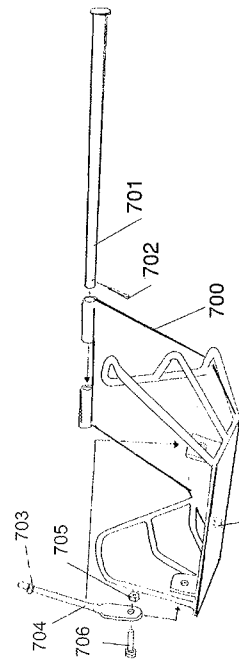

A

Hull for feste av vinsjekrok (feste for kraftig kasteblokk)

*** Kpl.

** Kpl.

A

Pos nr.	Delenummer	Benevning	Pos nr.	Delenummer	Benevning
94	501 39 79-03	Belte m/brodder	131	508 02 11-51	Bolt M12 planslipt
95	531 00 09-25	Klips	132	508 02 11-52	Skive 12,5 mm
96	501 40 14-01	Brodder 24 stk	133	531 00 01-95	Låsesplint
101	531 01 95-22	Hjulboggjhus bakre	154	531 00 00-13	Drivhjul
102	531 00 95-06	Skive forsenket	507	531 01 95-04	Tetning
104	725 64 93-51	Unbrako M10 forsenket	508	508 02 11-09	Chassie
106	725 24 49-51	Sekskantskrue M6 x 20	509	531 01 95-22	Hjulboggjhus bakre
107	531 01 95-91	Låsebrikke	510	531 00 15-63	Smørenippel
108	531 01 95-19	Aksel for boggihjul. Alle like			
110	531 01 95-92	Aksel for boggihjul	700	508 02 09-00	Bukpanne hengslet
111	531 01 95-84	Boggihjul nylon 150 mm	701	508 02 09-01	Bolt til bukpanne
112	531 00 00-04	Boggifjær 9 mm	702	508 02 09-02	Sakspinne M4 x 40
115	531 01 95-85	Boggihjul nylon 200 mm	703	508 02 09-03	Mutter M10
116	738 21 05-04	Kulelager tett	704	508 02 09-04	Stag til bunnpanne
118	735 31 40-10	Segering	705	508 02 09-05	Mutter M10 nylock
121	531 00 03-44	Låsemutter M16	** 837	531 01 95-99	Boggisats fremre kpl. (2 stk.) m/fester
122	531 00 00-22	Skive	*** 838	531 01 96-00	Boggisats bakre kpl. (2 stk.) m/fester
124	531 00 14-87	Gammattetning			
125	531 00 14-86	Radialtetning			
126	531 00 14-88	Distansering			
127	738 21 06-04	Kulelager			
128	531 00 01-94	Segering			
129	531 00 14-90	Spennhjulaksel			
	531 00 14-92	Spennhjulslagring kpl.			
	531 00 14-93	Spennhjulslagerrør			

*