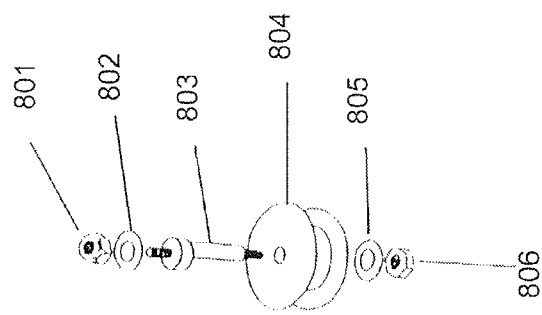

* 904
* 935

H

Pos nr.	Delenummer	Benevning
389	732 21 18-01	Mutter M8 Nylock
801	508 02 09-96	Mutter
802	508 02 09-97	Skive
803	508 02 09-98	Aksel eksentrisk
804	508 02 09-99	Styrerull plast
805	508 02 10-00	Skive
806	508 02 10-01	Mutter
807	508 02 10-02	Bunnplugg m/ magnetstav
810	508 02 10-05	Gjengestang M8
811	508 02 10-06	Endeledd M8
813	508 02 10-07	Gummidemper
904	508 02 10-96	"Honda GX 390 1" 10 A, 1/4" kilespor
905	508 02 10-97	Eksosvinkel påsveiset
906	508 02 10-98	Slangeklemme
907	508 02 10 99	Eksosslange
908	508 02 11-00	Sekskantskrue M8 x 20
909	508 02 11-01	Pinneskrue M8 x 40
910	508 02 11-02	Skive M8 x 20 x 1,5
935	508 02 11-26	Honda GX 390 25mm 10A, 7 mm kilespor