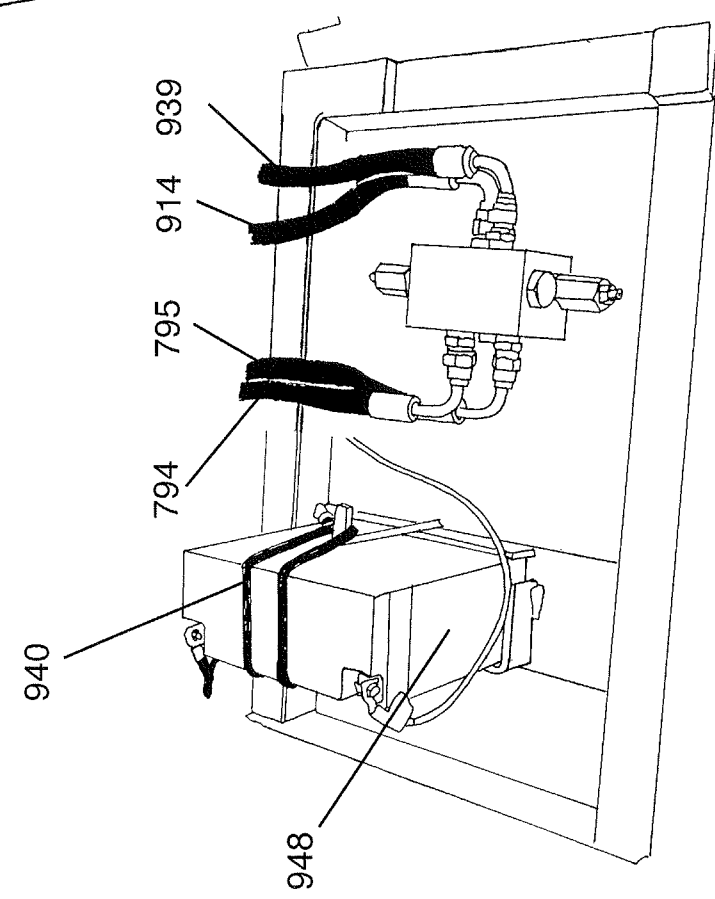

Beltedrift	Vinsj	Ytre Hydr. 130 bar 30 L/min	Ytre Hydr 200 bar 20 20 L/min

835