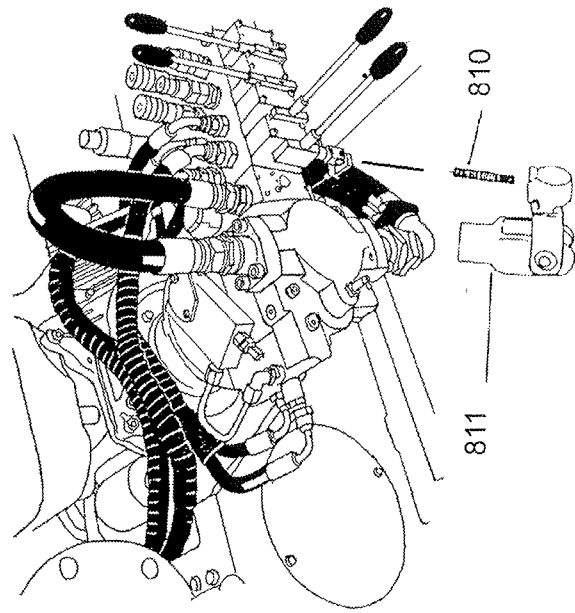

* 904
* 935

H

Pos nr.	Delenummer	Benevning
389	732 21 18-01	Mutter M8 Nylock
801	508 02 09-96	Mutter
802	508 02 09-97	Skive
803	508 02 09-98	Aksel eksentrisk
804	508 02 09-99	Styrerull plast
805	508 02 10-00	Skive
806	508 02 10-01	Mutter
807	508 02 10-02	Bunnplugg m/ magnetstav
810	508 02 10-05	Gjengestang M8
811	508 02 10-06	Endeledd M8
813	508 02 10-07	Gummidemper
904	508 02 10-96	"Honda GX 390 1" 10 A, 1/4" kilespor
905	508 02 10-97	Eksosvinkel påsveiset
906	508 02 10-98	Slangeklemme
907	508 02 10 99	Eksosslange
908	508 02 11-00	Sekskantskrue M8 x 20
909	508 02 11-01	Pinneskrue M8 x 40
910	508 02 11-02	Skive M8 x 20 x 1,5
935	508 02 11-26	Honda GX 390 25mm 10A, 7 mm kilespor