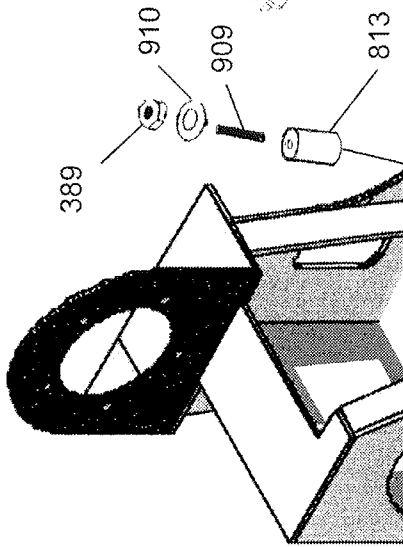

* 904
* 935

H

Pos nr.	Delenummer	Benevning
389	732 21 18-01	Mutter M8 Nylock
801	508 02 09-96	Mutter
802	508 02 09-97	Skive
803	508 02 09-98	Aksel eksentrisk
804	508 02 09-99	Styrerull plast
805	508 02 10-00	Skive
806	508 02 10-01	Mutter
807	508 02 10-02	Bunnplugg m/ magnetstav
810	508 02 10-05	Gjengestang M8
811	508 02 10-06	Endeledd M8
813	508 02 10-07	Gummidemper
904	508 02 10-96	"Honda GX 390 1" 10 A, 1/4" kilespor
905	508 02 10-97	Eksosvinkel påsveiset
906	508 02 10-98	Slangeklemme
907	508 02 10 99	Eksosslange
908	508 02 11-00	Sekskantskrue M8 x 20
909	508 02 11-01	Pinneskrue M8 x 40
910	508 02 11-02	Skive M8 x 20 x 1,5
935	508 02 11-26	Honda GX 390 25mm 10A, 7 mm kilespor