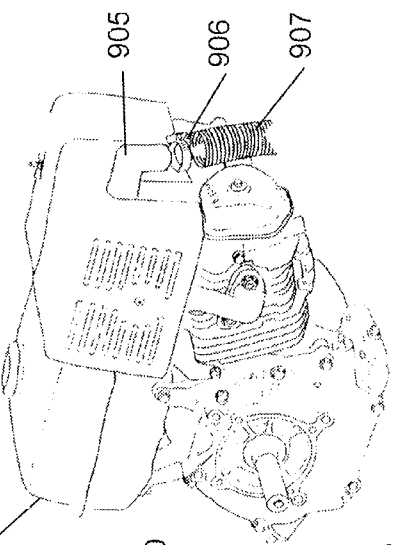

* 904
* 935

H

Pos nr.	Delenummer	Benevning
389	732 21 18-01	Mutter M8 Nylock
801	508 02 09-96	Mutter
802	508 02 09-97	Skive
803	508 02 09-98	Aksel eksentrisk
804	508 02 09-99	Styrerull plast
805	508 02 10-00	Skive
806	508 02 10-01	Mutter
807	508 02 10-02	Bunnplugg m/ magnetstav
810	508 02 10-05	Gjengestang M8
811	508 02 10-06	Endeledd M8
813	508 02 10-07	Gummidemper
904	508 02 10-96	"Honda GX 390 1" 10 A, 1/4" kilespor
905	508 02 10-97	Eksosvinkel påsveiset
906	508 02 10-98	Slangeklemme
907	508 02 10 99	Eksosslange
908	508 02 11-00	Sekskantskrue M8 x 20
909	508 02 11-01	Pinneskrue M8 x 40
910	508 02 11-02	Skive M8 x 20 x 1,5
935	508 02 11-26	Honda GX 390 25mm 10A, 7 mm kilespor