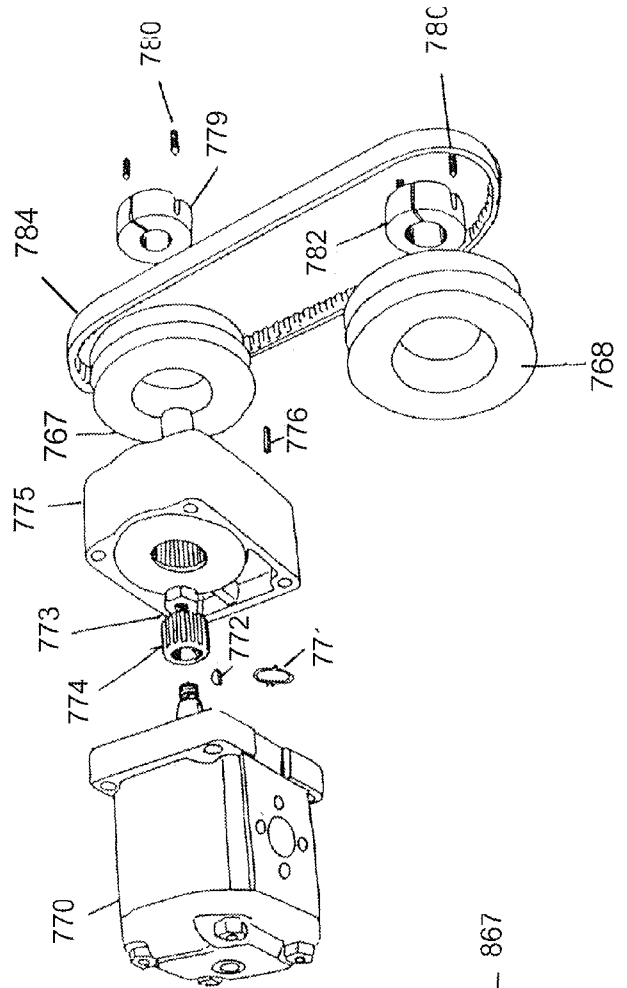

E

E

Pos nr.	Delenummer	Benevning	Pos nr.	Delenummer	Benevning
755	531 00 18-54	Lufteventil	784	508 02 09-79	Kilereim XPA 757
758	508 02 09-57	Påfyllingsrør	862	508 02 10-54	Filterlokk rødt
761	508 02 11-58	Pumpebrakett	863	508 02 10-55	Filterinnsats
762	508 02 09-61	Bolt 5/16" UNFx 1 1/4"	864	508 02 10-56	Påfyllingslokk m/ peilep.
763	508 02 09-62	Sekskantskrue	865	508 02 10-57	Filterhus
766	508 02 11-57	Pumpe vridbar 16	866	508 02 10-58	Sekskantskrue
767	508 02 09-73	Kilereimhjul 125-2	867	508 02 10-59	Unbrakobolt
768	508 02 09-77	Kilereimhjul 106-2	868	508 02 10-60	Festejern drivmotor
770	508 02 09-69	Hydraulikkmotor	923	508 02 11-15	Kopling motor 1", 1/4" kilespor
771	508 02 09-65	Låseskive	924	508 02 11-16	Kopling motor 25 mm, 7 mm kilespor
772	508 02 11-55	Kile 4 mm	925	508 02 11-56	Kopling pumpesiden 19 mm
773	508 02 09-66	Mutter	926	508 02 11-18	Gummidemper rød
774	508 02 09-70	Drivhylse	928	508 02 11-20	Unbrakobolt M8
775	508 02 09-71	Lagerhus kpl.	932	508 02 11-24	Sekskantskrue
776	508 02 09-72	Kile	951	508 02 11-43	Kopling motor 25 mm, 7 mm kilespor
779	508 02 09-75	Boss 1610 -22			
780	508 02 09-76	Unbrakobolt			
782	508 02 09-78	Boss 1610-17