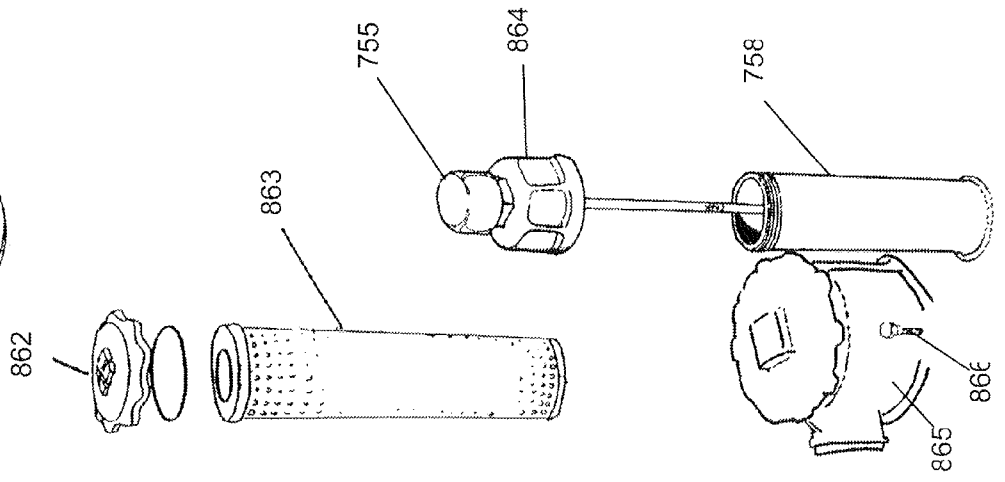

E

E

Pos nr.	Delenummer	Benevning	Pos nr.	Delenummer	Benevning
755	531 00 18-54	Lufteventil	784	508 02 09-79	Kilereim XPA 757
758	508 02 09-57	Påfyllingsrør	862	508 02 10-54	Filterlokk rødt
761	508 02 11-58	Pumpebrakett	863	508 02 10-55	Filterinnsats
762	508 02 09-61	Bolt 5/16" UNFx 1 1/4"	864	508 02 10-56	Påfyllingslokk m/ peilep.
763	508 02 09-62	Sekskantskrue	865	508 02 10-57	Filterhus
766	508 02 11-57	Pumpe vridbar 16	866	508 02 10-58	Sekskantskrue
767	508 02 09-73	Kilereimhjul 125-2	867	508 02 10-59	Unbrakobolt
768	508 02 09-77	Kilereimhjul 106-2	868	508 02 10-60	Festejern drivmotor
770	508 02 09-69	Hydraulikkmotor	923	508 02 11-15	Kopling motor 1", 1/4" kilespor
771	508 02 09-65	Låseskive	924	508 02 11-16	Kopling motor 25 mm, 7 mm kilespor
772	508 02 11-55	Kile 4 mm	925	508 02 11-56	Kopling pumpesiden 19 mm
773	508 02 09-66	Mutter	926	508 02 11-18	Gummidemper rød
774	508 02 09-70	Drivhylse	928	508 02 11-20	Unbrakobolt M8
775	508 02 09-71	Lagerhus kpl.	932	508 02 11-24	Sekskantskrue
776	508 02 09-72	Kile	951	508 02 11-43	Kopling motor 25 mm, 7 mm kilespor
779	508 02 09-75	Boss 1610 -22			
780	508 02 09-76	Unbrakobolt			
782	508 02 09-78	Boss 1610-17