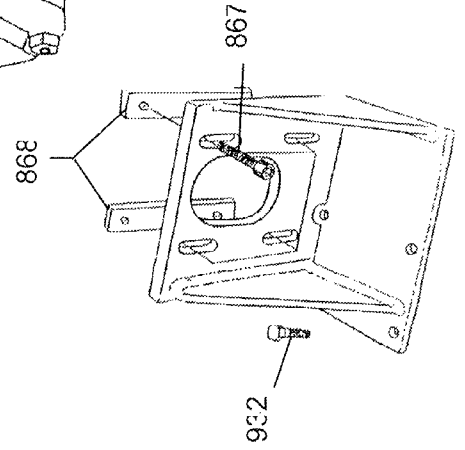

E

E

Pos nr.	Delenummer	Benevning	Pos nr.	Delenummer	Benevning
755	531 00 18-54	Lufteventil	784	508 02 09-79	Kilereim XPA 757
758	508 02 09-57	Påfyllingsrør	862	508 02 10-54	Filterlokk rødt
761	508 02 11-58	Pumpebrakett	863	508 02 10-55	Filterinnsats
762	508 02 09-61	Bolt 5/16" UNFx 1 1/4"	864	508 02 10-56	Påfyllingslokk m/ peilep.
763	508 02 09-62	Sekskantskrue	865	508 02 10-57	Filterhus
766	508 02 11-57	Pumpe vridbar 16	866	508 02 10-58	Sekskantskrue
767	508 02 09-73	Kilereimhjul 125-2	867	508 02 10-59	Unbrakobolt
768	508 02 09-77	Kilereimhjul 106-2	868	508 02 10-60	Festejern drivmotor
770	508 02 09-69	Hydraulikkmotor	923	508 02 11-15	Kopling motor 1", 1/4" kilespor
771	508 02 09-65	Låseskive	924	508 02 11-16	Kopling motor 25 mm, 7 mm kilespor
772	508 02 11-55	Kile 4 mm	925	508 02 11-56	Kopling pumpesiden 19 mm
773	508 02 09-66	Mutter	926	508 02 11-18	Gummidemper rød
774	508 02 09-70	Drivhylse	928	508 02 11-20	Unbrakobolt M8
775	508 02 09-71	Lagerhus kpl.	932	508 02 11-24	Sekskantskrue
776	508 02 09-72	Kile	951	508 02 11-43	Kopling motor 25 mm, 7 mm kilespor
779	508 02 09-75	Boss 1610 -22			
780	508 02 09-76	Unbrakobolt			
782	508 02 09-78	Boss 1610-17