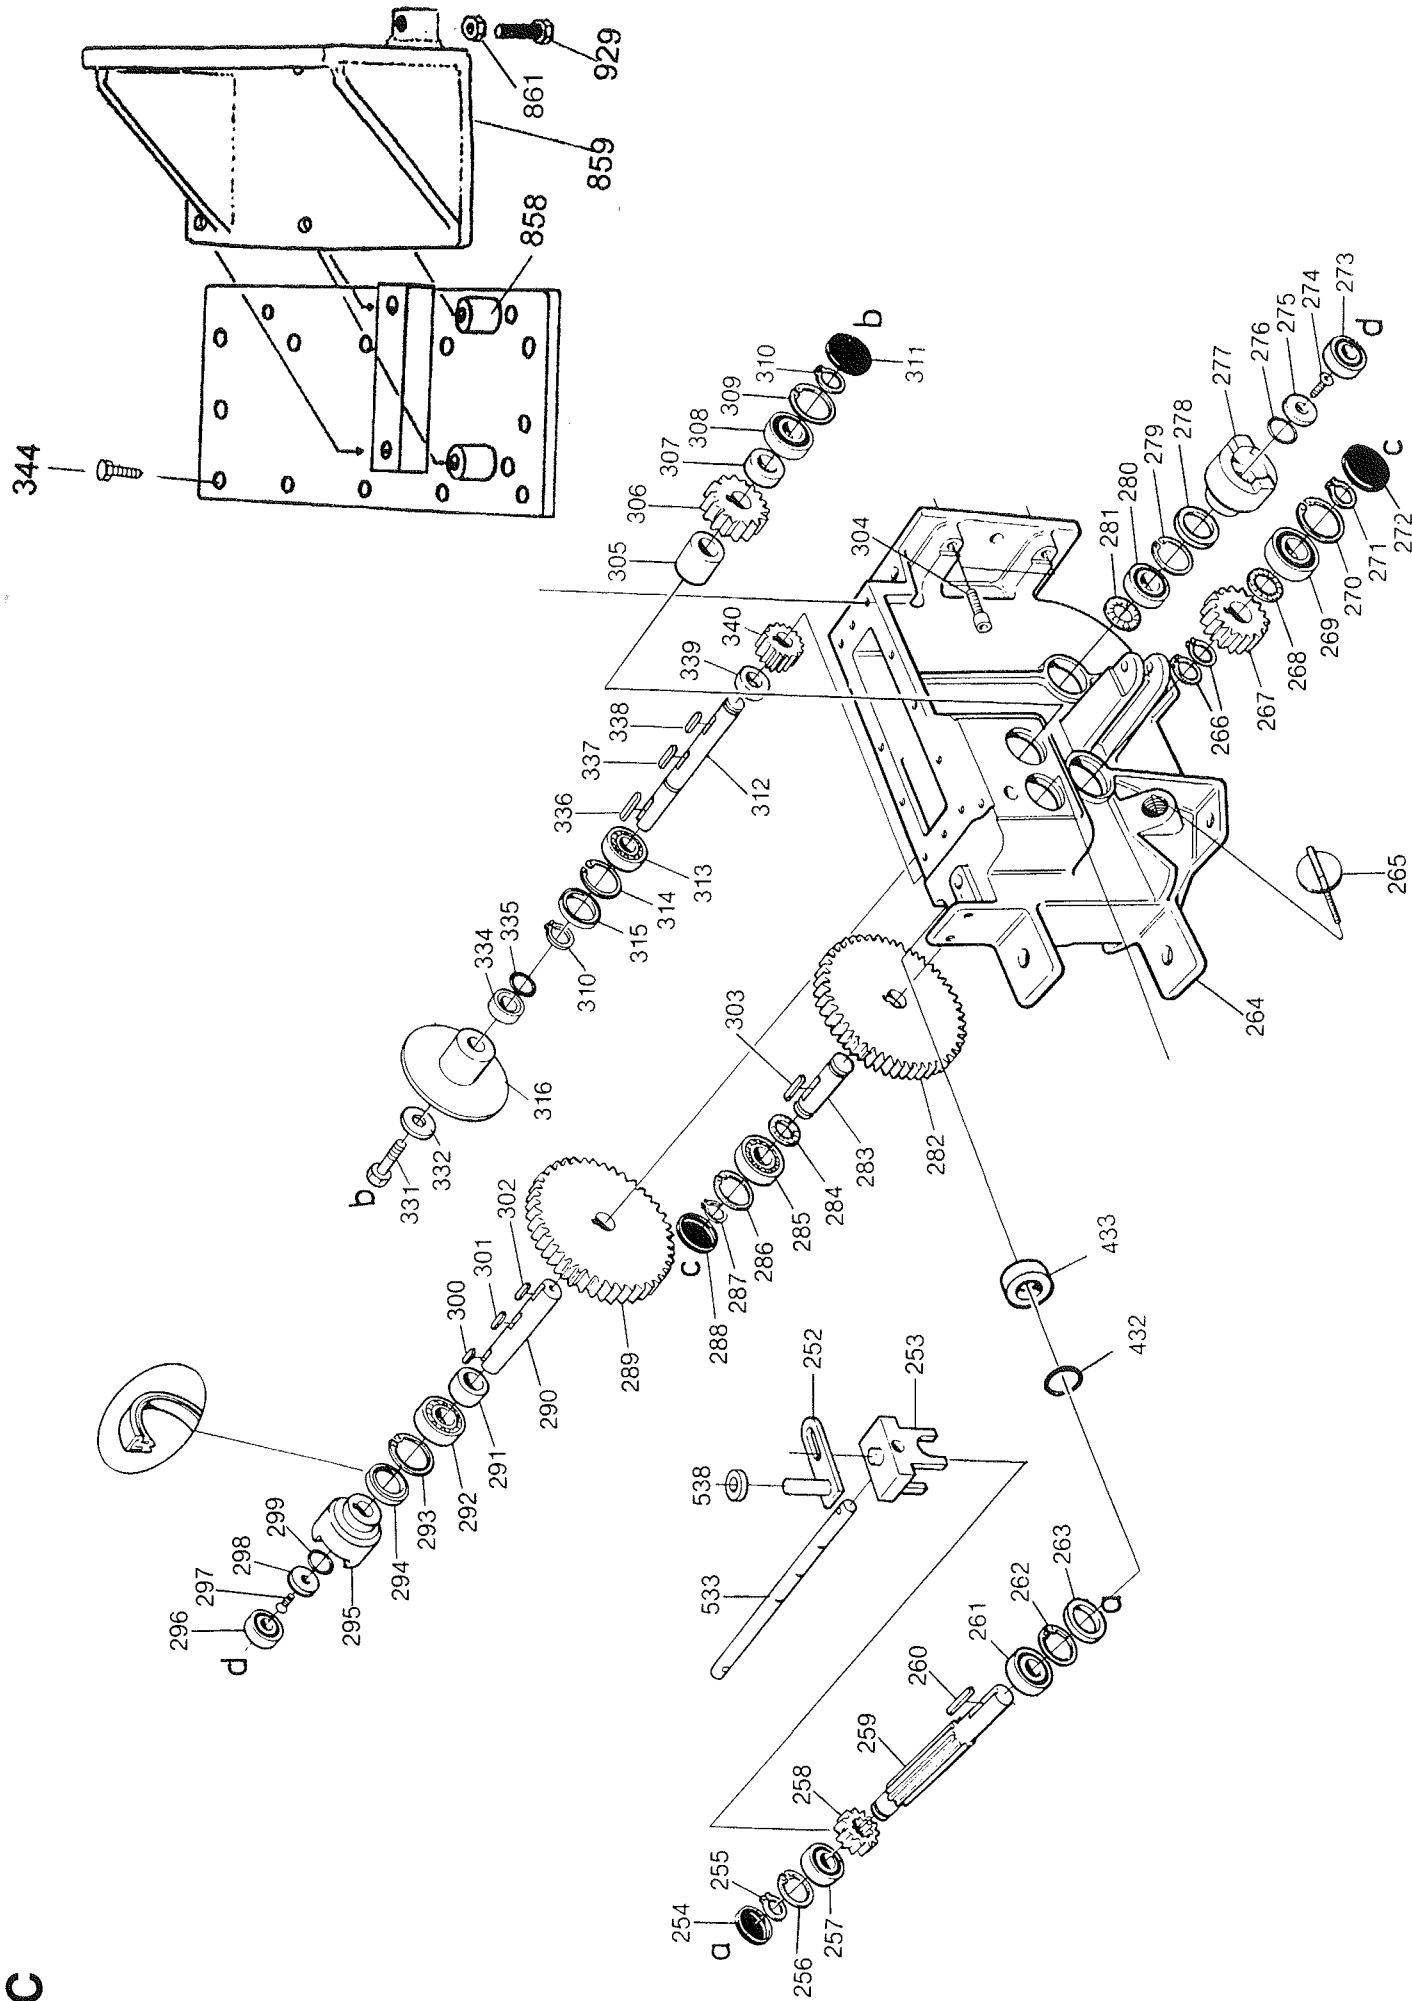

C

C

Pos nr.	Delenummer	Benevning	Pos nr.	Delenummer	Benevning	Pos nr.	Delenummer	Benevning
252	531 00 00-76	Skiftearm	283	531 00 00-86	Aksel	314	735 31 37-10	Segering
253	531 00 00-80	Skifteaffel	284	531 00 01-29	Distansebrikke	315	531 00 01-43	Simmering
254	531 00 09-74	Endeløkk	285	738 21 04-04	Kulelager	316	531 01 93-13	Bremsekive
255	735 31 19-00	Segering	286	531 00 01-31	Segering	331	725 24 49-51	Sekskantskrue
256	735 31 37-10	Segering	287	735 31 22-00	Segering	332	734 18 23-51	Skive
257	738 22 03-19	Kulelager	288	531 00 09-73	Endeløkk	334	531 00 01-37	Distanse
258	531 00 00-90	Drev	289	531 00 00-91	Tannhjul	335	740 43 15-00	O-ring
259	531 00 00-89	Aksel inngående	290	531 00 00-93	Aksel	336	531 00 01-16	Kile
260	531 00 00-88	Kile	291	531 00 00-94	Distansering	337	531 00 01-16	Kile
261	738 22 03-19	Kulelager	292	738 21 05-04	Kulelager	338	531 00 01-16	Kile
262	735 31 37-10	Segering	293	735 31 40-10	Segering	339	531 00 01-07	Distanse
263	531 00 01-43	Simmering	294	531 00 01-42	Simmering	340	531 00 01-15	Tannhjul
264	531 00 01-48	Girkassehus	295	531 00 01-03	Klokpling 4-klørs	344	725 23 68-71	Sekskantskrue M6 x 12
265	531 00 00-97	Oljeplugg	296	738 21 04-04	Kulelager	432	740 43 15-00	O-ring
266	735 31 22-00	Segering	297	725 64 93-51	Unbrakoskrue	433	531 00 01-45	Distanse
267	531 00 01-01	Tannhjul	298	531 00 01-36	Skive	533	531 01 93-46	Skifteaffelaksel
268	531 00 01-29	Distansebrikke	299	740 42 22-00	O-ring	538	531 00 01-44	Simmering
269	738 21 04-04	Kulelager	300	531 00 00-92	Kile	858	508 02 10-50	Distansehylse
270	531 00 01-31	Segering	301	531 01 20-82	Kile	859	508 02 10-51	Brakett drivmotor
271	735 31 22-00	Segering	302	531 00 00-92	Kile	861	508 02 10-53	Mutter
272	531 00 09-73	Endeløkk	303	531 00 00-87	Kile	929	508 02 11-21	Sekskantskrue
273	738 21 04-04	Kulelager	304	531 00 01-24	Unbrakoskrue			
274	725 64 93-51	Unbrakoskrue	305	531 00 01-05	Distansehylse			
275	531 00 01-36	Skive	306	531 00 01-06	Tannhjul			
276	740 42 22-00	O-ring	307	531 00 01-07	Distansehylse			
277	531 00 01-03	Klokpling 4-klørs	308	738 22 03-19	Kulelager			
278	531 00 01-42	Simmering	309	735 31 37-10	Segering			
279	735 31 40-10	Segering	310	735 31 19-00	Segering			
280	738 21 05-04	Kulelager	311	531 00 09-74	Endeløkk			
281	531 00 01-30	Distansebrikke	312	531 00 01-17	Aksel			
282	531 00 00-85	Tannhjul	313	738 22 03-19	Kulelager