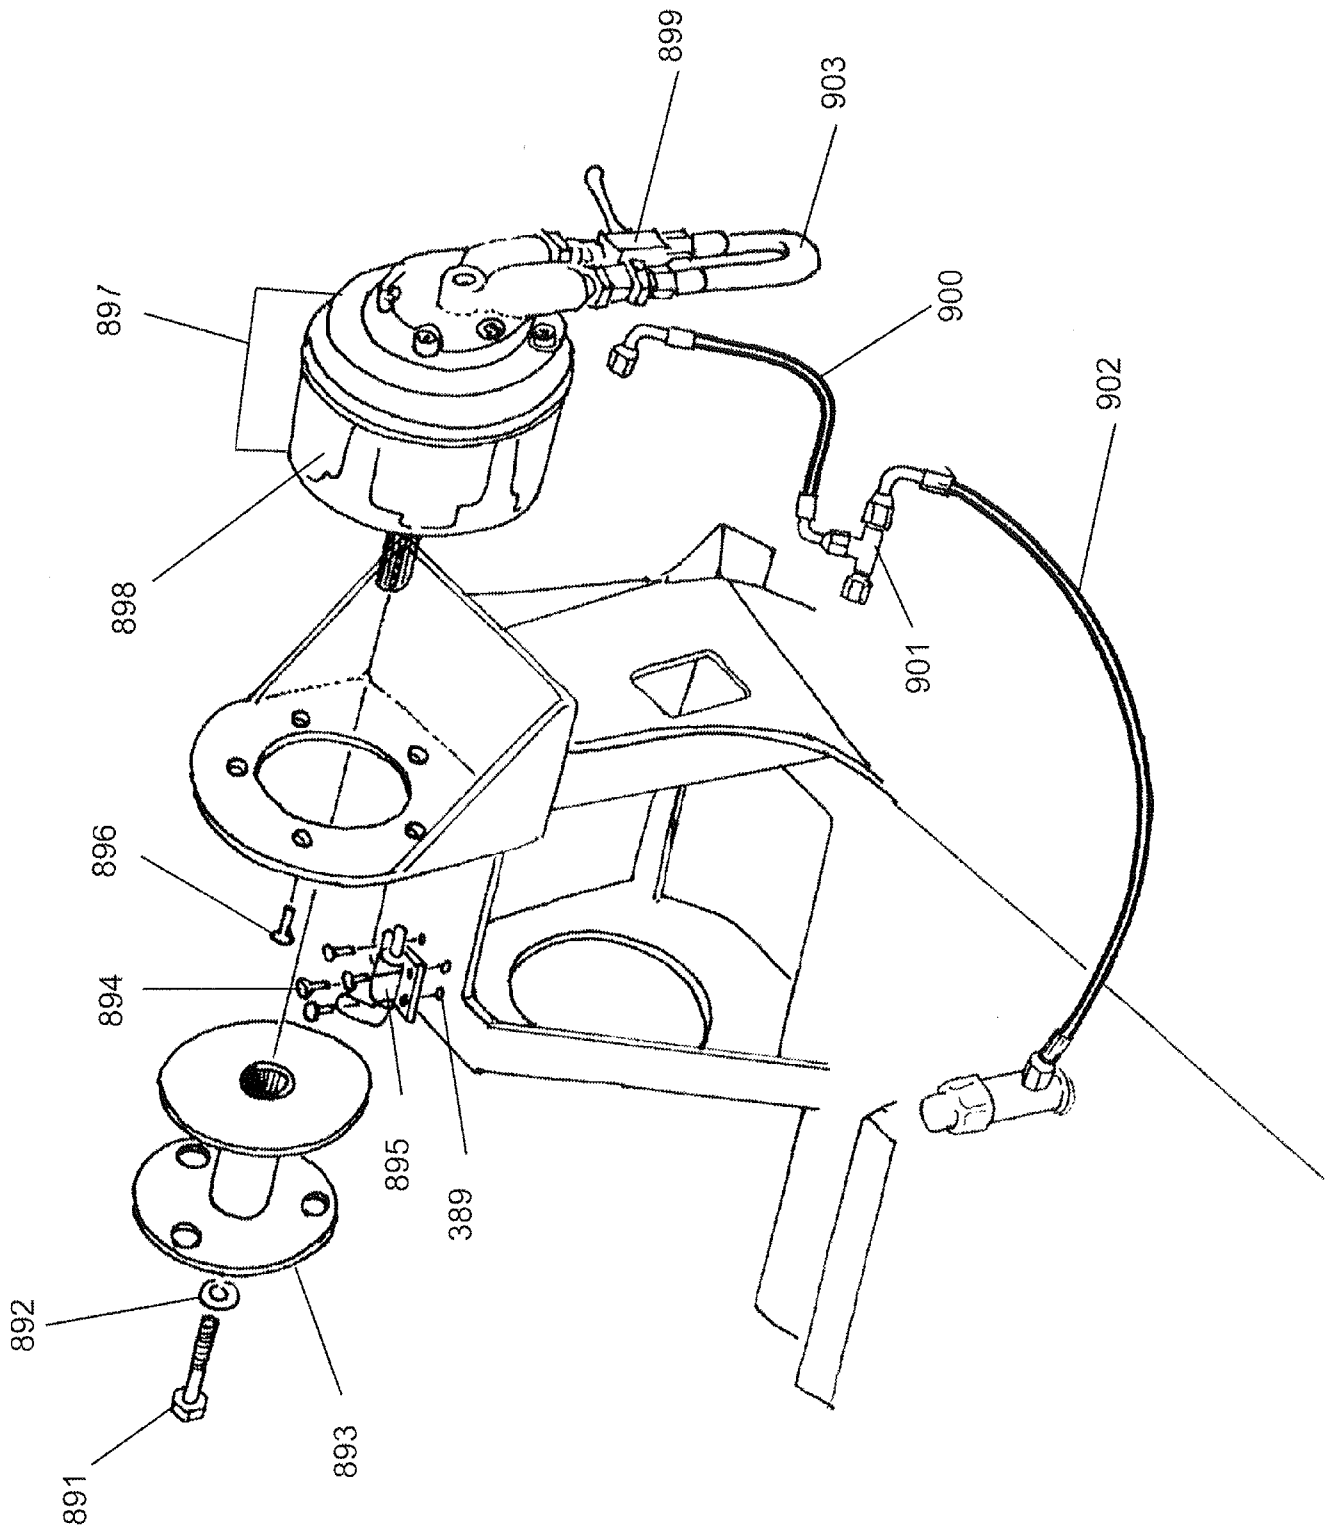

G

G

Pos nr.	Delenummer	Benevning
389	732 21 18-01	Mutter M8 Nylock
891	508 02 10-83	Sekskantskrue
892	508 02 10-84	Skive
893	508 02 10-85	Ståltautrommel
894	508 02 10-86	Sekskantskrue M8 x 30
895	508 02 10-87	Sperrebolt
896	508 02 10-88	Unbrakoskrue forsenket
897	508 02 10-89	Hydraulikkmotor
898	508 02 10-90	Motorhus lettmetall
899	508 02 10-91	Vendekran 3/8"
900	508 02 10-92	10030004-300-30030404-V180, slange, lekkolje, vinsjmotor, T-rør
901	508 02 10-93	T-rør lekkolje 3/8"
902	508 02 10-94	1003004-650-30010404-30030404, slange, lekkolje, T-rør, påfyllingsrør
903	508 02 10-95	10050006-240-30261206-30261206, slange, frikopling av vinsjmotor