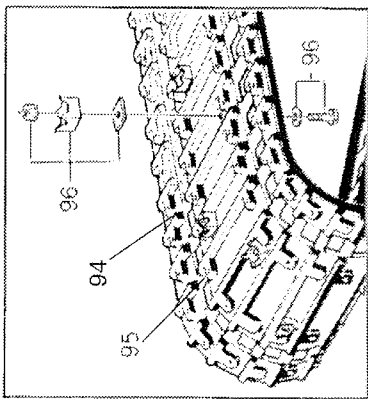

A

Hull for feste av vinsjekrok (feste for kraftig kasteblokk)

*** Kpl.

** Kpl.

A

Pos nr.	Delenummer	Benevning	Pos nr.	Delenummer	Benevning
94	501 39 79-03	Belte m/brodder	131	508 02 11-51	Bolt M12 planslipt
95	531 00 09-25	Klips	132	508 02 11-52	Skive 12,5 mm
96	501 40 14-01	Brodder 24 stk	133	531 00 01-95	Låsesplint
101	531 01 95-22	Hjulboggjhus bakre	154	531 00 00-13	Drivhjul
102	531 00 95-06	Skive forsenket	507	531 01 95-04	Tetning
104	725 64 93-51	Unbrako M10 forsenket	508	508 02 11-09	Chassie
106	725 24 49-51	Sekskantskrue M6 x 20	509	531 01 95-22	Hjulboggjhus bakre
107	531 01 95-91	Låsebrikke	510	531 00 15-63	Smørenippel
108	531 01 95-19	Aksel for boggihjul. Alle like			
110	531 01 95-92	Aksel for boggihjul	700	508 02 09-00	Bukpanne hengslet
111	531 01 95-84	Boggihjul nylon 150 mm	701	508 02 09-01	Bolt til bukpanne
112	531 00 00-04	Boggifjær 9 mm	702	508 02 09-02	Sakspinne M4 x 40
115	531 01 95-85	Boggihjul nylon 200 mm	703	508 02 09-03	Mutter M10
116	738 21 05-04	Kulelager tett	704	508 02 09-04	Stag til bunnpanne
118	735 31 40-10	Segering	705	508 02 09-05	Mutter M10 nylock
121	531 00 03-44	Låsemutter M16	** 837	531 01 95-99	Boggisats fremre kpl. (2 stk.) m/fester
122	531 00 00-22	Skive	*** 838	531 01 96-00	Boggisats bakre kpl. (2 stk.) m/fester
124	531 00 14-87	Gammattetning			
125	531 00 14-86	Radialtetning			
126	531 00 14-88	Distansering			
127	738 21 06-04	Kulelager			
128	531 00 01-94	Segering			
129	531 00 14-90	Spennhjulaksel			
	531 00 14-92	Spennhjulslagring kpl.			
	531 00 14-93	Spennhjulslagerrør			

*