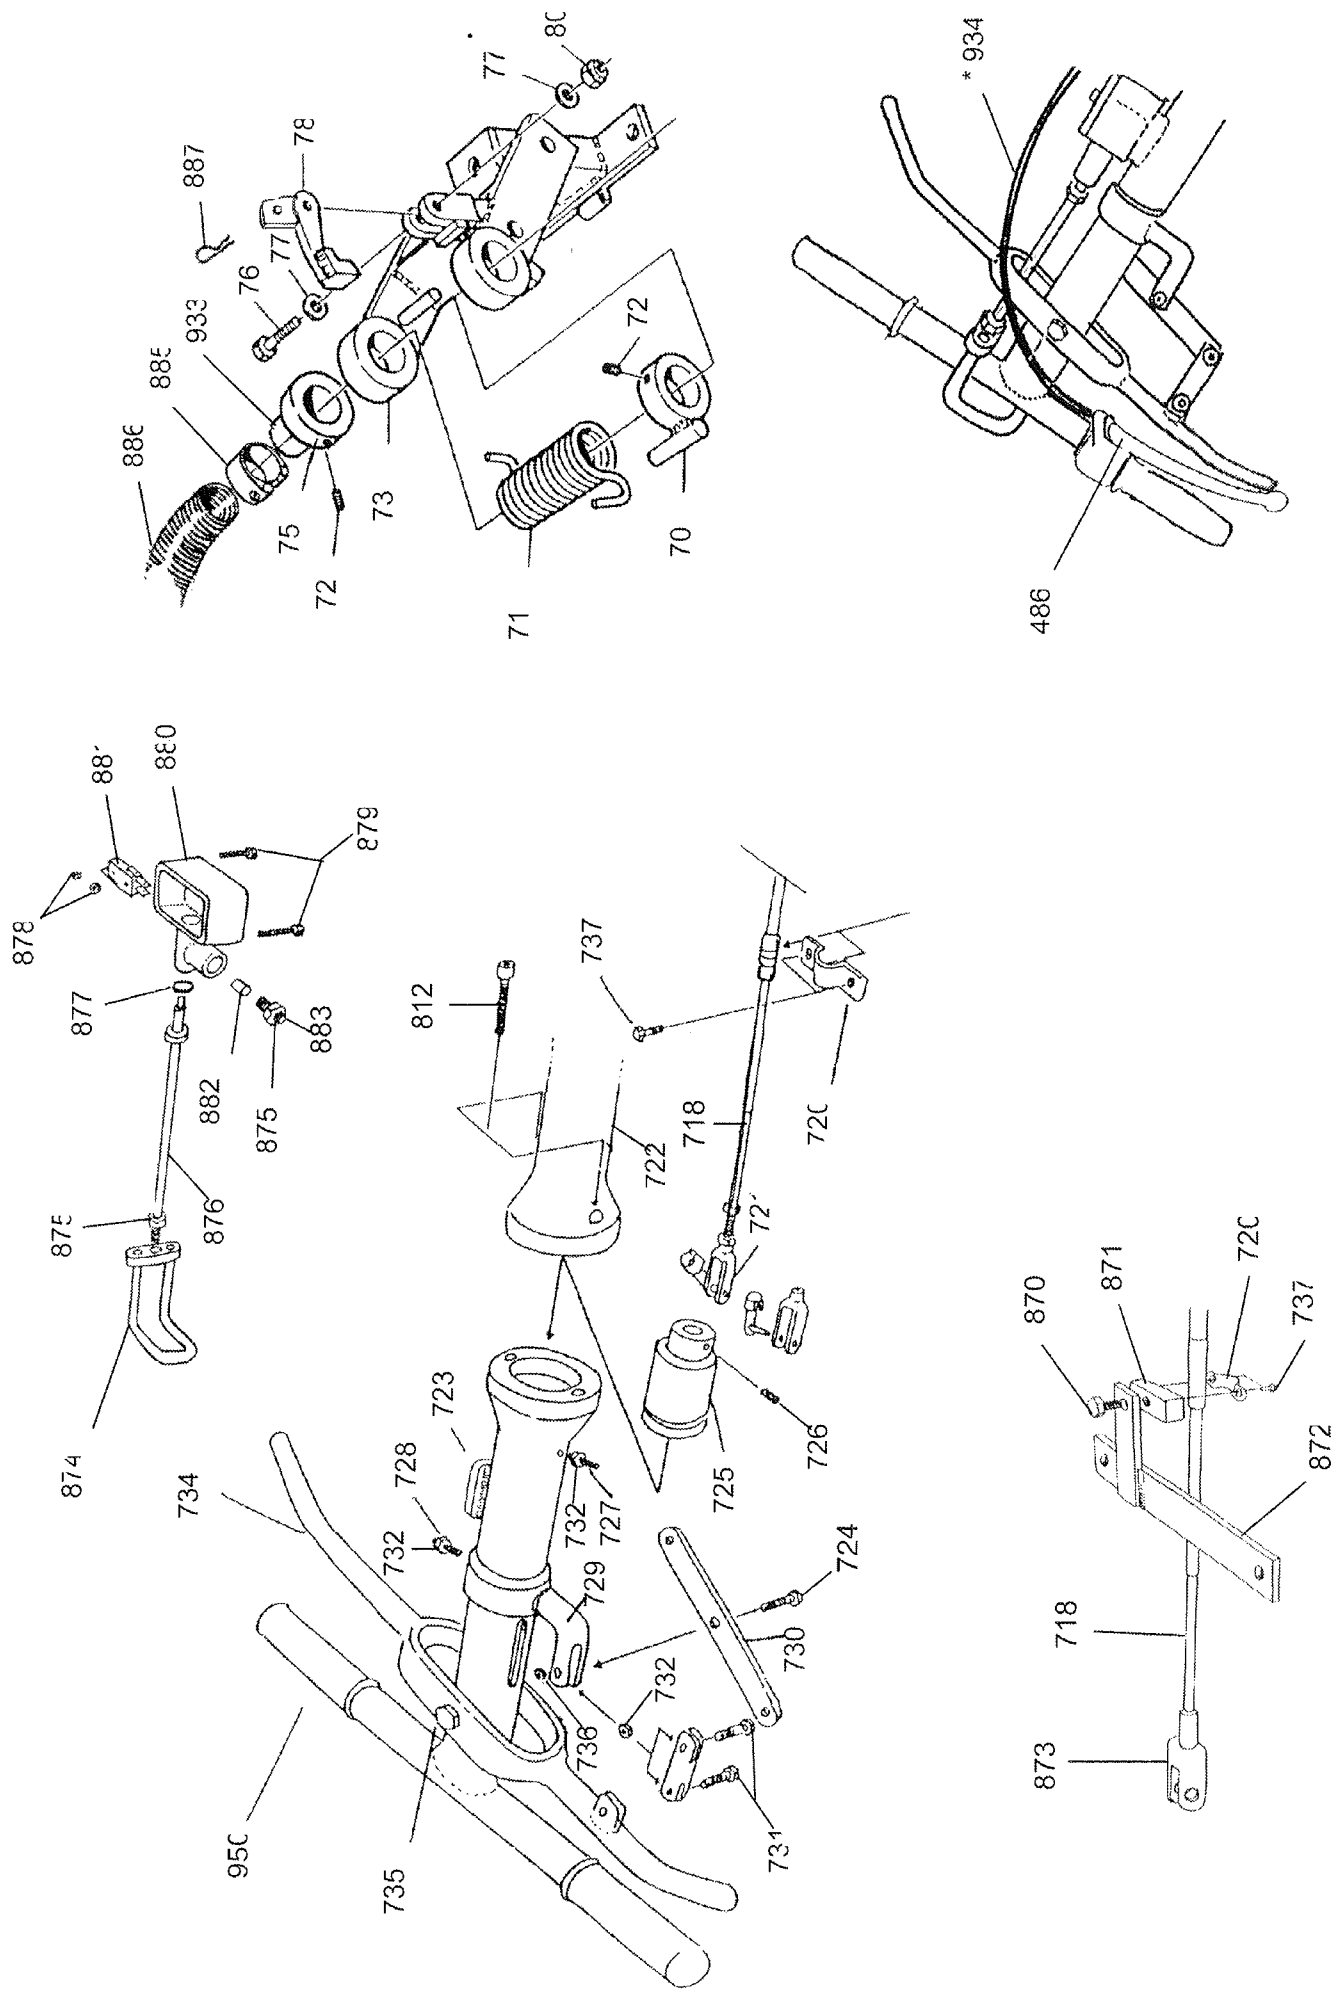

F

F

Pos nr.	Delenummer	Benevning	Pos nr.	Delenummer	Benevning
70	531 01 20-39	Fjærstrammer	734	508 02 09-34	Manøverspak
71	531 01 20-34	Fjær	735	508 02 09-35	Sekskantskrue M8 x 70
72	531 01 20-41	Unbrakoskrue	736	508 02 09-36	Mutter M8 Nylock
73	531 01 20-40	Styrespakbrakett	737	508 02 09-37	Sekskantskrue
75	531 01 20-38	Endering	812	508 02 09-52	Unbrakoskrue M6 x 26
76	531 01 20-42	Sekskantskrue	870	508 02 10-62	Sekskantskrue
77	734 11 71-71	Skive	871	508 02 10-63	Festekloss for manøv.
78	531 01 20-33	Sperrehake	872	508 02 11-59	Festebrakett for manøv.
80	732 25 20-01	Mutter Nylock	873	508 02 10-65	Endefeste vaijer/PVG
486	531 00 18-81	Bremshåndtak	874	508 02 10-66	Nødstoppbøyle
718	508 02 09-18	Manøvervaijer 300 cm	875	508 02 10-67	Låsemutter
720	508 02 09-20	Festeklammer	876	508 02 10-68	Nødstoppstang
721	508 02 09-21	Festegaffel	877	508 02 10-69	O-ring nødstopp
722	508 02 09-22	Styrespak nedre del	878	508 02 10-70	Mutter
723	508 02 09-23	Styrespak øvre del	879	508 02 10-71	Sekskantskrue mikrobr.
724	508 02 09-24	Unbrakoskrue M6 x 25	880	508 02 10-72	Mikrobryterhus
725	508 02 09-25	Festehylse	881	508 02 10-73	Mikrobryter
726	508 02 09-26	Settskrue M6 x 16 Spiss	882	508 02 10-74	Friksjonsplugg
727	508 02 09-27	Settskrue mM6 x 16	883	508 02 10-75	Justerskrue
728	508 02 09-28	Settskrue M6 x 8	885	508 02 10-77	Slangeklemme
729	508 02 09-29	Vippestagaffel m/ ring	886	508 02 10-78	Slange 90 cm 1 3/4"
730	508 02 09-30	Vippestag	887	508 02 10-79	Låsenål
731	508 02 09-31	Sekskantskrue M6	934	531 01 20-14	Strømpe m/ vaijer 287 cm
732	508 02 09-32	Mutter M6 Nylock	950	508 02 11-42	Gummihåndtak
733	508 02 09-33	Mellomstykke	952	508 02 11-44	Styrespak kpl. (uten vaiere)