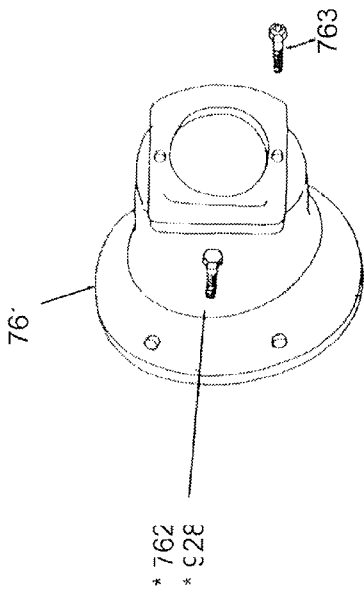

E

E

Pos nr.	Delenummer	Benevning	Pos nr.	Delenummer	Benevning
755	531 00 18-54	Lufteventil	784	508 02 09-79	Kilereim XPA 757
758	508 02 09-57	Påfyllingsrør	862	508 02 10-54	Filterlokk rødt
761	508 02 11-58	Pumpebrakett	863	508 02 10-55	Filterinnsats
762	508 02 09-61	Bolt 5/16" UNFx 1 1/4"	864	508 02 10-56	Påfyllingslokk m/ peilep.
763	508 02 09-62	Sekskantskrue	865	508 02 10-57	Filterhus
766	508 02 11-57	Pumpe vridbar 16	866	508 02 10-58	Sekskantskrue
767	508 02 09-73	Kilereimhjul 125-2	867	508 02 10-59	Unbrakobolt
768	508 02 09-77	Kilereimhjul 106-2	868	508 02 10-60	Festejern drivmotor
770	508 02 09-69	Hydraulikkmotor	923	508 02 11-15	Kopling motor 1", 1/4" kilespor
771	508 02 09-65	Låseskive	924	508 02 11-16	Kopling motor 25 mm, 7 mm kilespor
772	508 02 11-55	Kile 4 mm	925	508 02 11-56	Kopling pumpesiden 19 mm
773	508 02 09-66	Mutter	926	508 02 11-18	Gummidemper rød
774	508 02 09-70	Drivhylse	928	508 02 11-20	Unbrakobolt M8
775	508 02 09-71	Lagerhus kpl.	932	508 02 11-24	Sekskantskrue
776	508 02 09-72	Kile	951	508 02 11-43	Kopling motor 25 mm, 7 mm kilespor
779	508 02 09-75	Boss 1610 -22			
780	508 02 09-76	Unbrakobolt			
782	508 02 09-78	Boss 1610-17