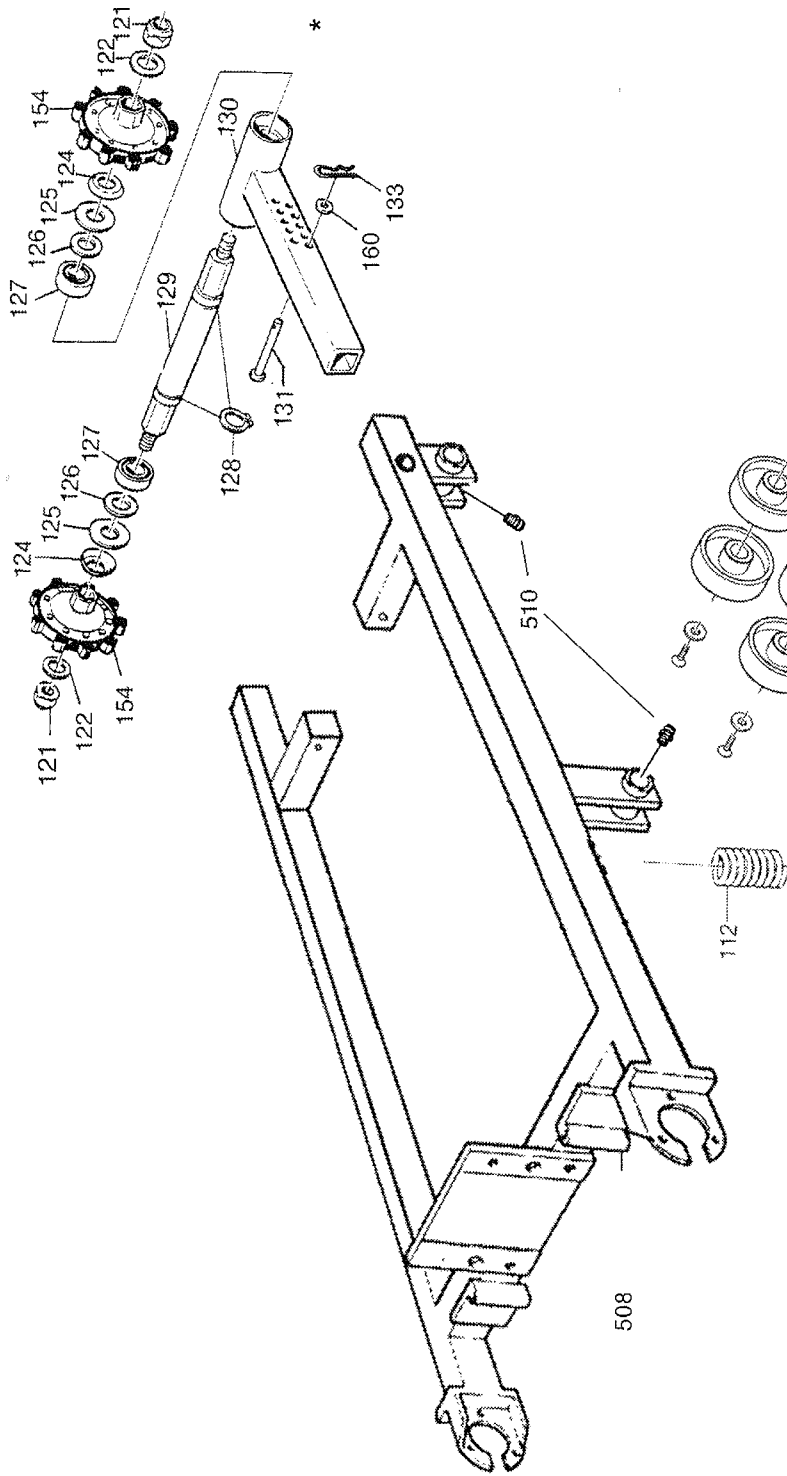

A

Hull for feste av vinsjekrok (feste for kraftig kasteblokk)

*** Kpl.

** Kpl.

A

Pos nr.	Delenummer	Benevning	Pos nr.	Delenummer	Benevning
94	501 39 79-03	Belte m/brodder	131	508 02 11-51	Bolt M12 planslipt
95	531 00 09-25	Klips	132	508 02 11-52	Skive 12,5 mm
96	501 40 14-01	Brodder 24 stk	133	531 00 01-95	Låsesplint
101	531 01 95-22	Hjulboggjhus bakre	154	531 00 00-13	Drivhjul
102	531 00 95-06	Skive forsenket	507	531 01 95-04	Tetning
104	725 64 93-51	Unbrako M10 forsenket	508	508 02 11-09	Chassie
106	725 24 49-51	Sekskantskrue M6 x 20	509	531 01 95-22	Hjulboggjhus bakre
107	531 01 95-91	Låsebrikke	510	531 00 15-63	Smørenippel
108	531 01 95-19	Aksel for boggihjul. Alle like			
110	531 01 95-92	Aksel for boggihjul	700	508 02 09-00	Bukpanne hengslet
111	531 01 95-84	Boggihjul nylon 150 mm	701	508 02 09-01	Bolt til bukpanne
112	531 00 00-04	Boggifjær 9 mm	702	508 02 09-02	Sakspinne M4 x 40
115	531 01 95-85	Boggihjul nylon 200 mm	703	508 02 09-03	Mutter M10
116	738 21 05-04	Kulelager tett	704	508 02 09-04	Stag til bunnpanne
118	735 31 40-10	Segering	705	508 02 09-05	Mutter M10 nylock
121	531 00 03-44	Låsemutter M16	** 837	531 01 95-99	Boggisats fremre kpl. (2 stk.) m/fester
122	531 00 00-22	Skive	*** 838	531 01 96-00	Boggisats bakre kpl. (2 stk.) m/fester
124	531 00 14-87	Gammattetning			
125	531 00 14-86	Radialtetning			
126	531 00 14-88	Distansering			
127	738 21 06-04	Kulelager			
128	531 00 01-94	Segering			
129	531 00 14-90	Spennhjulaksel			
	531 00 14-92	Spennhjulslagring kpl.			
	531 00 14-93	Spennhjulslagerrør			

*