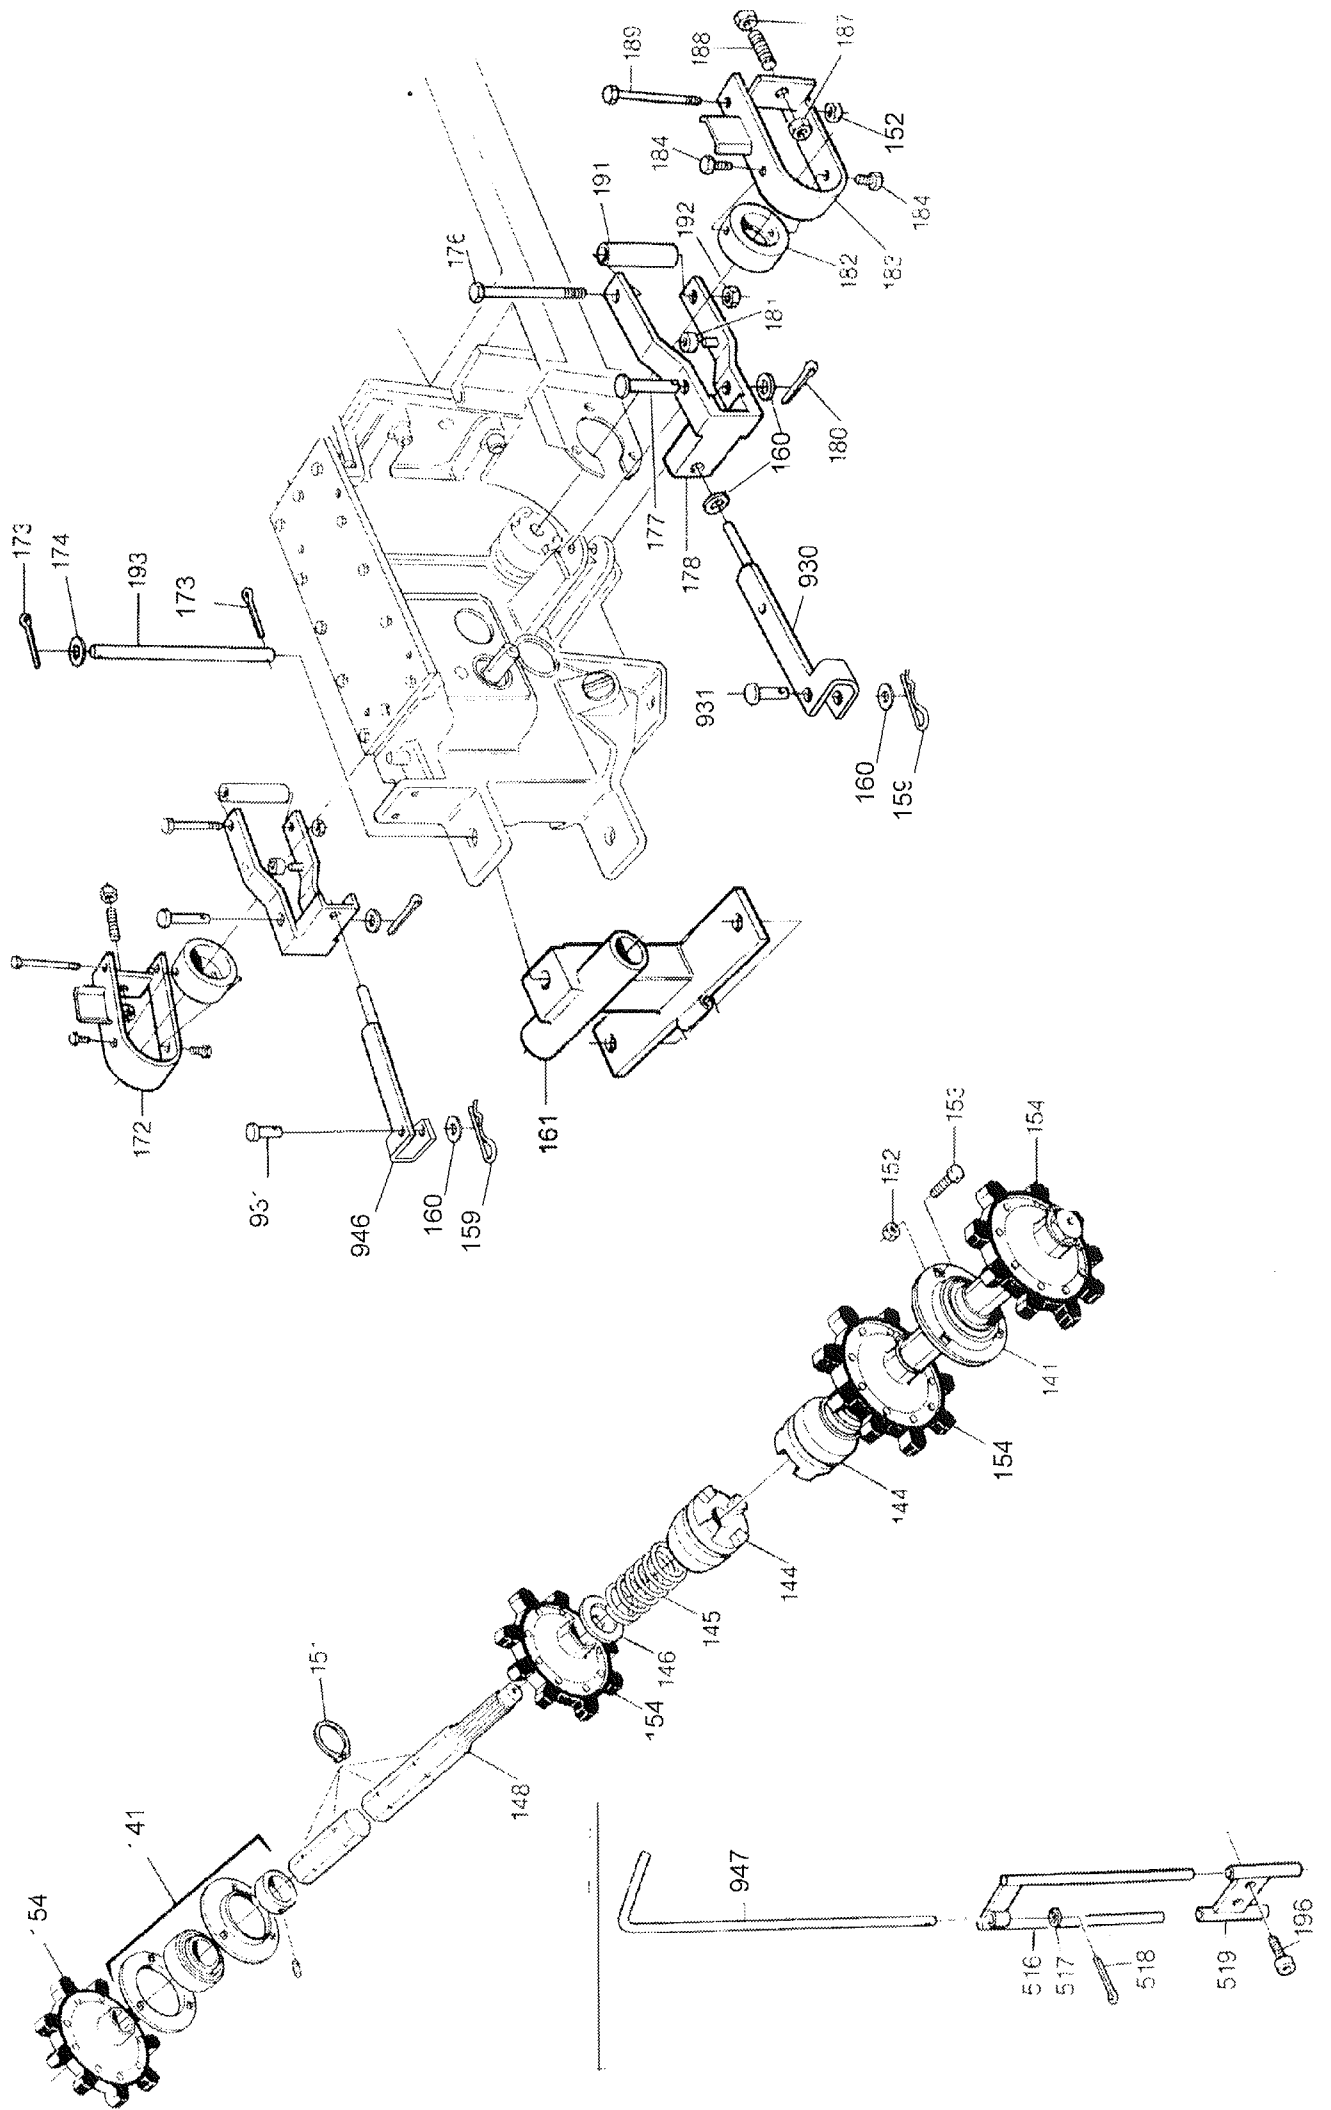

D

D

Pos nr.	Delenummer	Benevning	Pos nr.	Delenummer	Benevning
141	531 00 01-75	Flenslager	187	731 23 22-01	Mutter
144	531 00 01-81	Klokopling 4-klørs beve.	188	531 00 01-92	Pinnebolt
145	531 00 01-77	Trykkfjær	189	725 25 15-51	Sekskantskrue M 10
146	531 00 01-91	Skive	191	531 00 01-88	Distanserør
148	531 00 01-76	Drivaksel	192	732 21 18-01	Mutter M 10 Nylock
151	531 00 01-94	Segering	193	531 00 01-87	Bolt
152	732 25 20-01	Mutter M 12 Nylock	196	725 54 93-01	Unbrakoskrue M10 x 25
153	725 24 93-71	Sekskantskrue M12x 30	516	531 01 93-02	Diffspærrebolter
154	531 00 00-13	Drivhjul	517	734 11 51-71	Skive
159	531 00 01-95	Låsenål	518	531 00 14-03	Sakspinne
160	734 11 71-71	Skive	519	531 01 93-03	Sperreboltførør
161	531 01 01-79	Styreåk	930	508 02 11-22	Støtstang dobbel
166	732 25 16-01	Mutter Nylock	931	508 02 11-23	Sylinderbolt til (930)
172	531 00 11-08	Styrebremsebøyle høyre	946	508 02 11-37	Støtstang dobbel høyre
173	721 62 14-01	Sakspinne	947	508 02 11-38	Diffspærrespak
174	734 11 77-71	Skive			
176	725 24 71-51	Sekskantskrue			
177	531 00 00-14	Sylinderbolt			
178	531 00 01-89	Styregaffel			
180	721 61 81-01	Sakspinne			
181	531 00 01-93	Lagerring			
182	531 00 01-90	Bremsekon			
183	531 00 11-07	Styrebremsebøyle venst.			
184	725 24 91-71	Sekskantskrue M12x 30