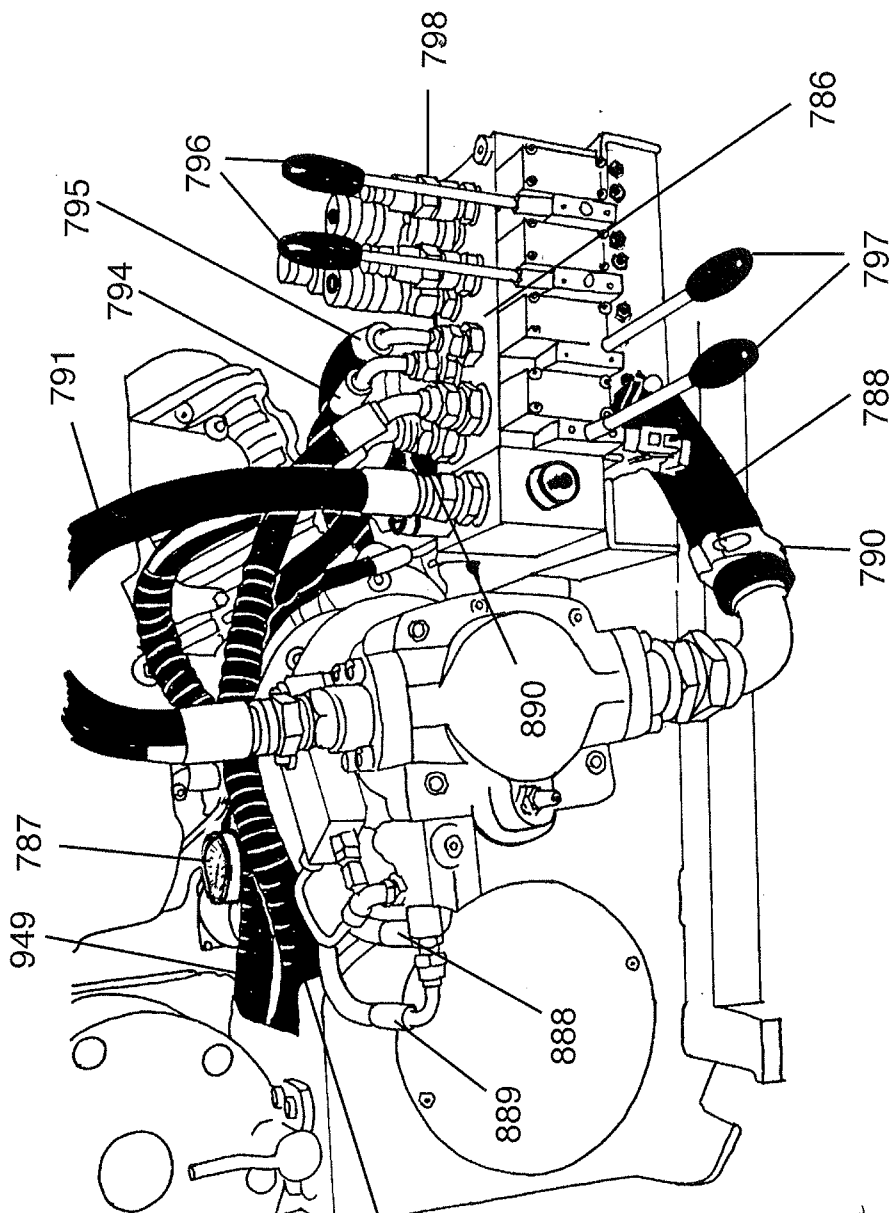

Beltedrift	Vinsj	Ytre Hydr. 130 bar 30 L/min	Ytre Hydr 200 bar 20 20 L/min

835