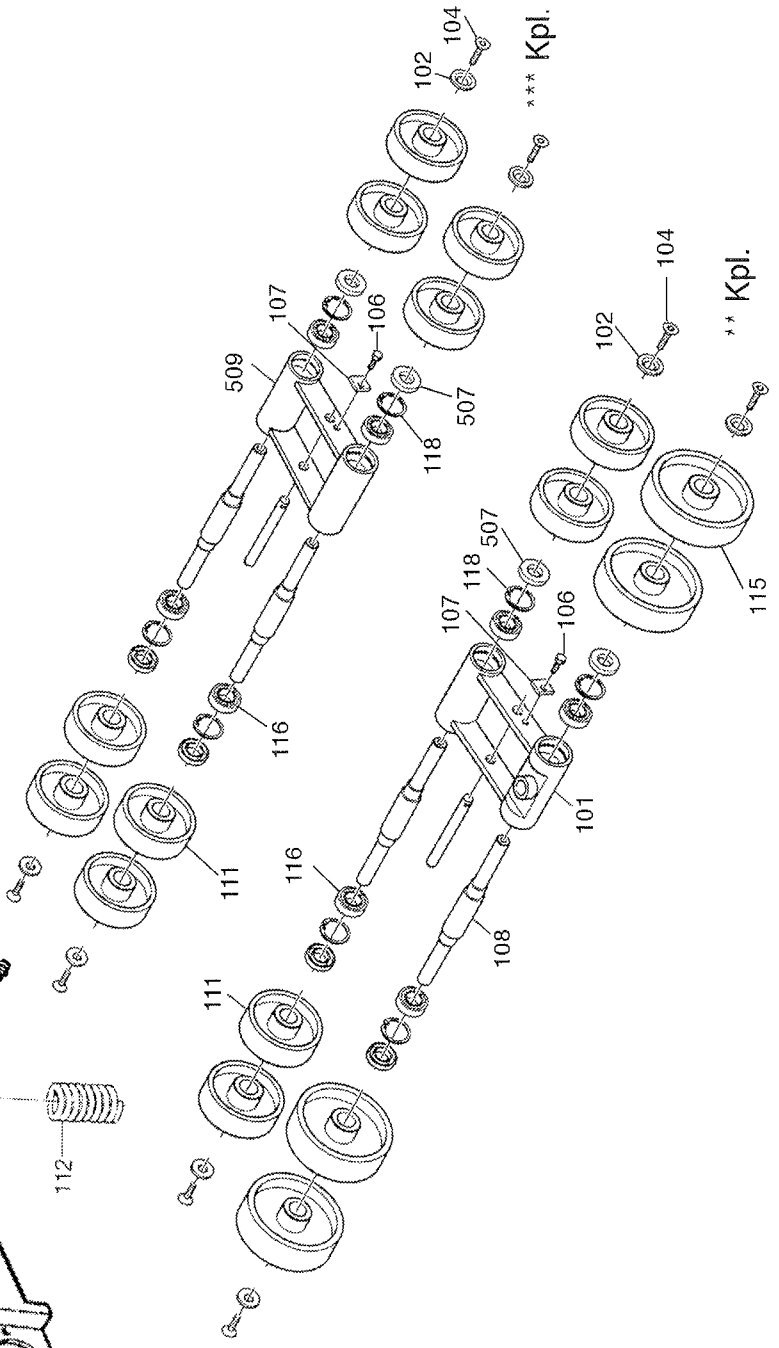

A

Hull for feste av vinsjekrok (feste for kraftig kasteblokk)

*** Kpl.

** Kpl.

A

Pos nr.	Delenummer	Benevning	Pos nr.	Delenummer	Benevning
94	501 39 79-03	Belte m/brodder	131	508 02 11-51	Bolt M12 planslipt
95	531 00 09-25	Klips	132	508 02 11-52	Skive 12,5 mm
96	501 40 14-01	Brodder 24 stk	133	531 00 01-95	Låsesplint
101	531 01 95-22	Hjulboggjhus bakre	154	531 00 00-13	Drivhjul
102	531 00 95-06	Skive forsenket	507	531 01 95-04	Tetning
104	725 64 93-51	Unbrako M10 forsenket	508	508 02 11-09	Chassie
106	725 24 49-51	Sekskantskrue M6 x 20	509	531 01 95-22	Hjulboggjhus bakre
107	531 01 95-91	Låsebrikke	510	531 00 15-63	Smørenippel
108	531 01 95-19	Aksel for boggihjul. Alle like			
110	531 01 95-92	Aksel for boggihjul	700	508 02 09-00	Bukpanne hengslet
111	531 01 95-84	Boggihjul nylon 150 mm	701	508 02 09-01	Bolt til bukpanne
112	531 00 00-04	Boggifjær 9 mm	702	508 02 09-02	Sakspinne M4 x 40
115	531 01 95-85	Boggihjul nylon 200 mm	703	508 02 09-03	Mutter M10
116	738 21 05-04	Kulelager tett	704	508 02 09-04	Stag til bunnpanne
118	735 31 40-10	Segering	705	508 02 09-05	Mutter M10 nylock
121	531 00 03-44	Låsemutter M16	** 837	531 01 95-99	Boggisats fremre kpl. (2 stk.) m/fester
122	531 00 00-22	Skive	*** 838	531 01 96-00	Boggisats bakre kpl. (2 stk.) m/fester
124	531 00 14-87	Gammattetning			
125	531 00 14-86	Radialtetning			
126	531 00 14-88	Distansering			
127	738 21 06-04	Kulelager			
128	531 00 01-94	Segering			
129	531 00 14-90	Spennhjulaksel			
	531 00 14-92	Spennhjulslagring kpl.			
	531 00 14-93	Spennhjulslagerrør			

*