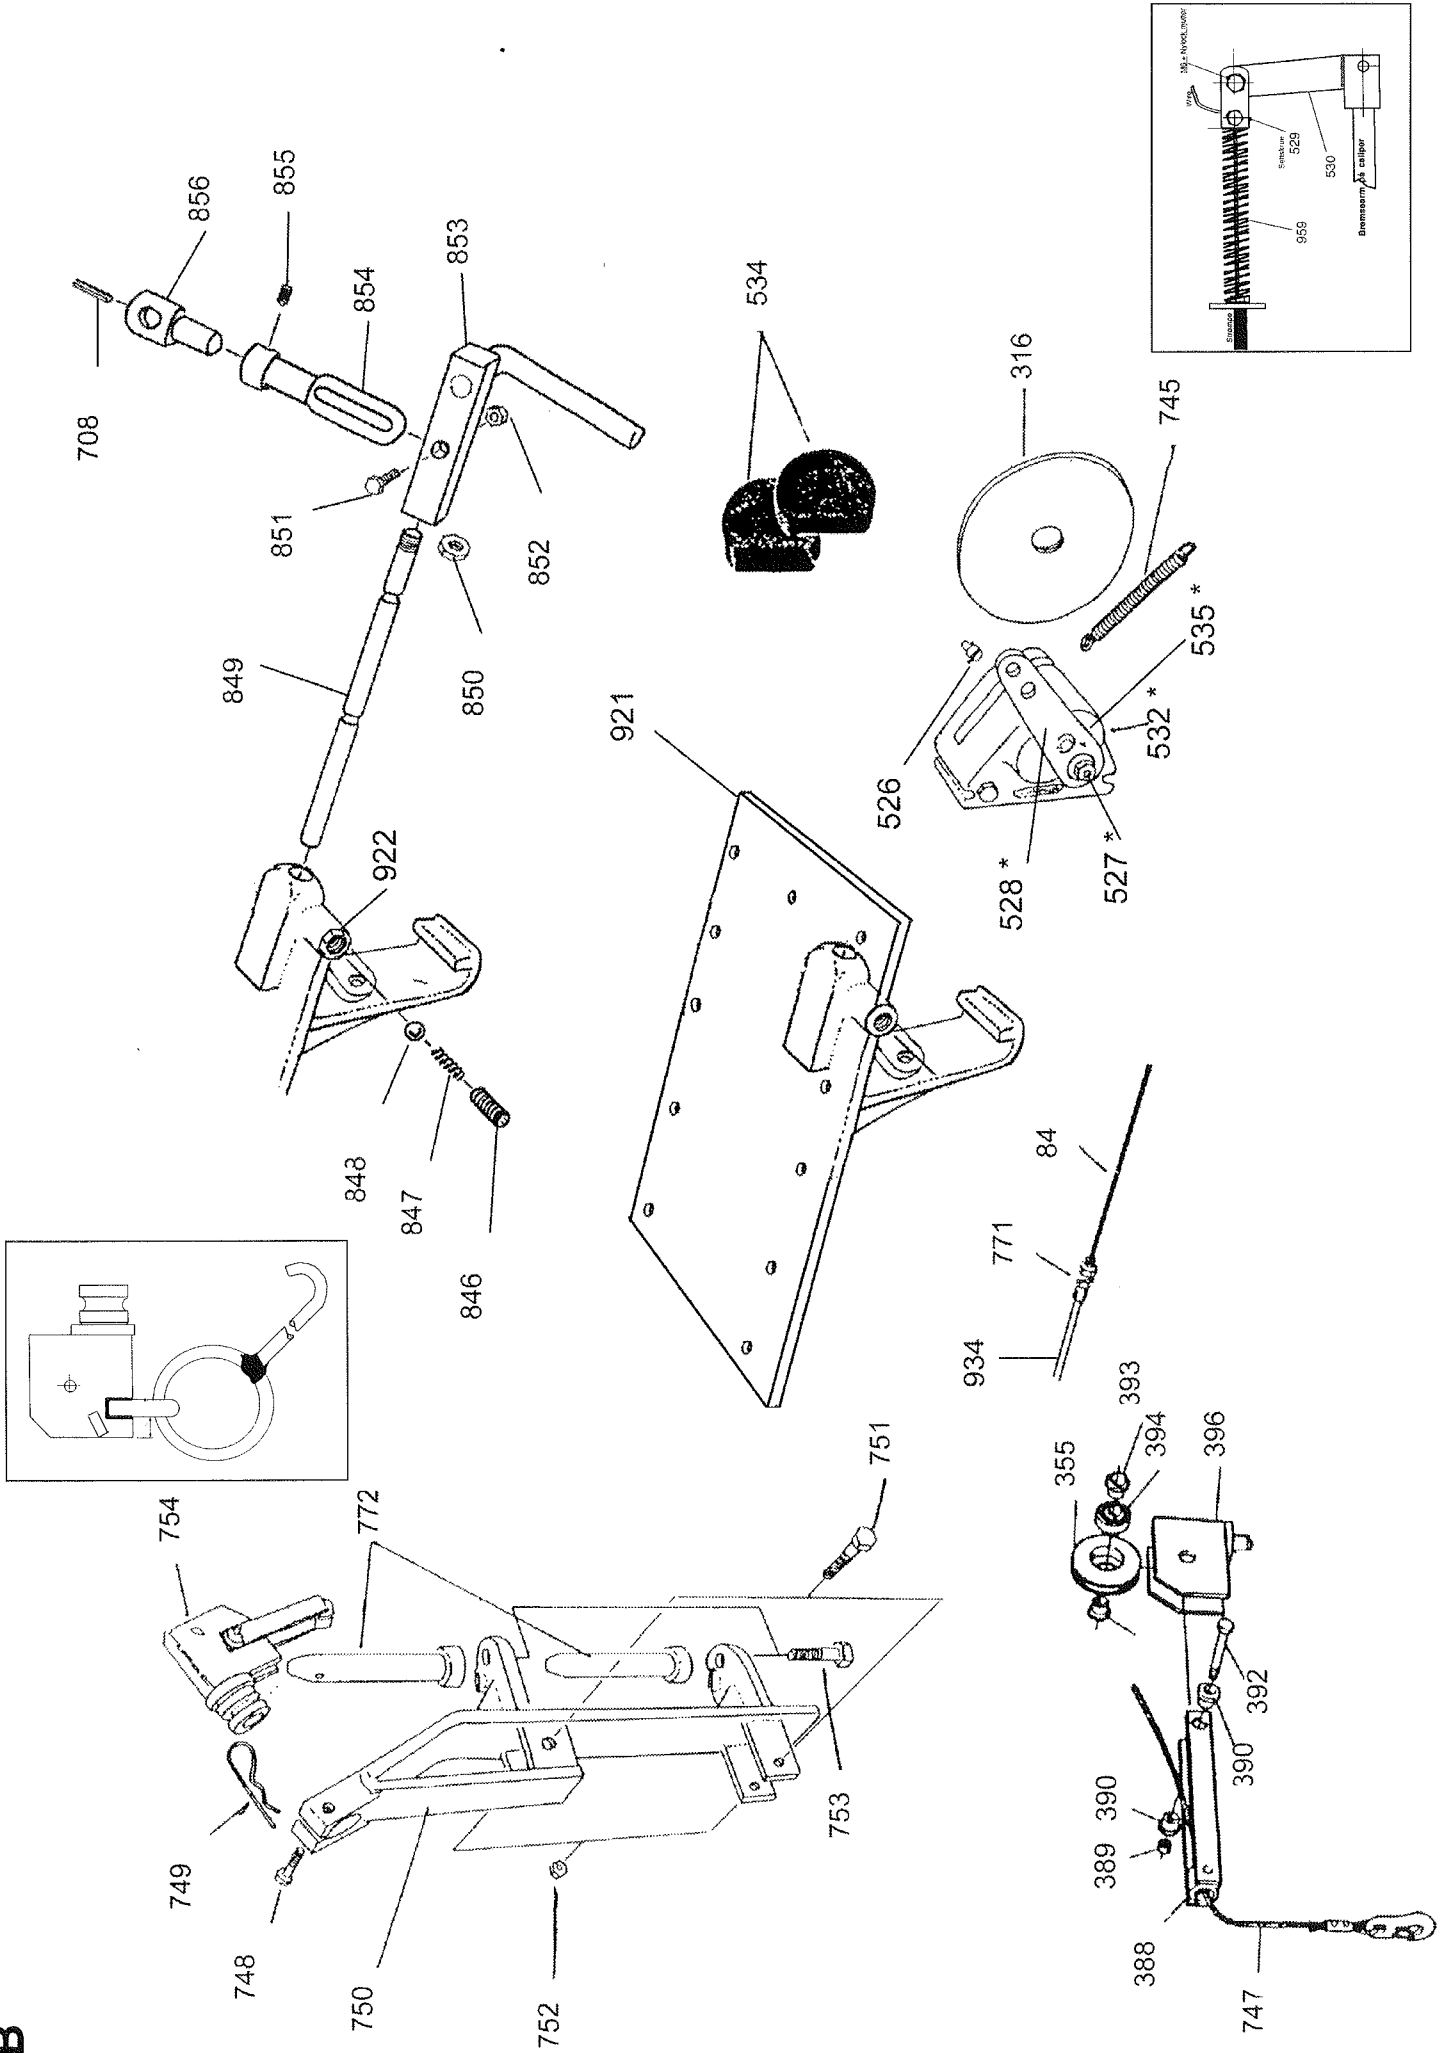

*

B

B

Pos nr.	Delenummer	Benevning	Pos nr.	Delenummer	Benevning
84	531 01 20-16	Bremsevaier 3000 mm	750	508 02 09-50	Festebr. vinsjbl/linjevinsj
316	531 01 93-13	Bremsekive	751	508 02 09-51	Sekskantskrue M 10x 70
355	531 00 10-85	Ståltauhjul	752	508 02 09-05	Mutter M 10 nylock
388	531 00 10-84	Ståлтаustyring	753	508 02 09-53	Bolt M 16 x 30
389	732 21 18-01	Mutter M 8	754	531 01 96-01	Vinsblokk kpl.
390	531 00 10-86	Styring	771	531 00 10-29	Mutter bremsevaier M
392	531 00 10-16	Bolt M 8	772	501 39 96-06	Bolter for linjevinsj
393	531 00 10-87	Lagerdistanse	846	508 02 10-38	Unbrako settsk. M12x30
394	531 00 10-46	Kulelager	847	508 02 10-39	Fjær
396	531 00 10-83	Blokkhus	848	508 02 10-40	Kule
526	531 00 11-19	Saxpinne til vaiernippel	849	508 02 10-41	Girskiftestang
527	531 01 93-51	Bolt til bremsearm	850	508 02 10-42	Mutter M
528	531 01 93-50	Bremsearm	851	508 02 10-43	Sekskantskrue M 8 x 30
529	531 00 14-05	Låseskrue vaiernippel	852	508 02 10-44	Mutte M 8 Nylock
530	508 02 11-53	Overføringsarm	853	508 02 10-45	Girhendel
532	531 01 93-47	Calipper brems	854	508 02 10-46	Overføringsarm
534	531 01 93-48	Bremseklosser	855	508 02 10-47	Settskrue M 6 x 10
535	531 01 93-49	Fjær calipper	856	508 02 10-48	Adapter girvelger
708	508 02 09-08	Rørstift M 4 x 25	921	508 02 11-13	Girkasselokk m/fester
745	508 02 09-45	Returfjær brems	922	508 02 11-14	Mutter M 12 x 6
747	508 02 09-47	Ståltau 30m 7mm IWRC	934	531 01 20-14	Hel bremsevaier kpl. 287 cm
748	508 02 09-48	Bolt M10 x 70 m/hull	959	508 02 11-54	Trykkfjær
749	508 02 09-49	Låsenål 4 mm			