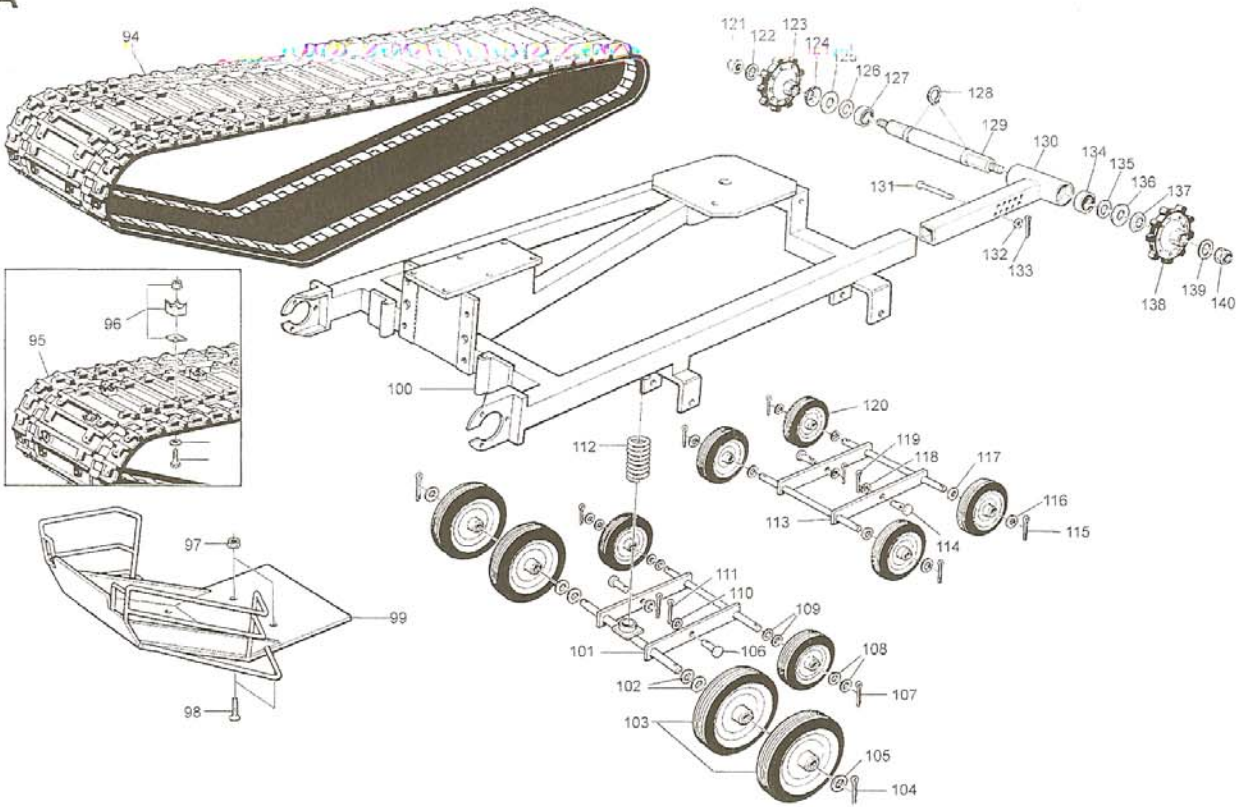

J O N S E R E D S E R V I C E

	JH-125,5, 129	1994	01
---	---------------	------	----

JH-125,5

129

Järnhästen

RESERVDLAR
SPARE PARTS
ERSATZTEILE
PIECES DE RECHANGE
PIEZAS DE REPUESTO
RICAMBI
PEÇAS SOBRESSELENTE

A

A

KEY NO.	PART NO.	KEY NO.	PART NO.	KEY NO.	PART NO.
94	531 00 00-01	110	734 11 85-71	126	531 00 14-88
95	531 00 09-25	111	721 61 97-01	127	738 21 06-04
96	501 40 14-01	112	531 00 00-04	128	531 00 01-94
97	531 00 00-15	113	531 00 00-08	129	531 00 14-90
98	725 64 93-51	114	531 00 00-09	130	531 00 14-93
99	531 00 00-02	115	531 00 00-19	131	531 00 00-14
100	531 00 00-03	116	531 00 00-16	132	734 11 71-71
101	531 01 20-79	117	531 00 00-16	133	531 00 01-95
102	531 00 00-17	118	734 11 85-71	134	738 21 06-04
103	531 00 00-06	119	721 61 97-01	135	531 00 14-88
104	531 00 00-20	120	531 00 00-05	136	531 00 14-86
105	531 00 00-17	121	531 00 03-44	137	531 00 14-87
106	531 00 00-09	122	531 00 00-22	138	531 00 00-13
107	531 00 00-19	123	531 00 00-13	139	531 00 00-22
108	531 00 00-16	124	531 00 14-87	140	531 00 03-44
109	531 00 00-16	125	531 00 14-86		