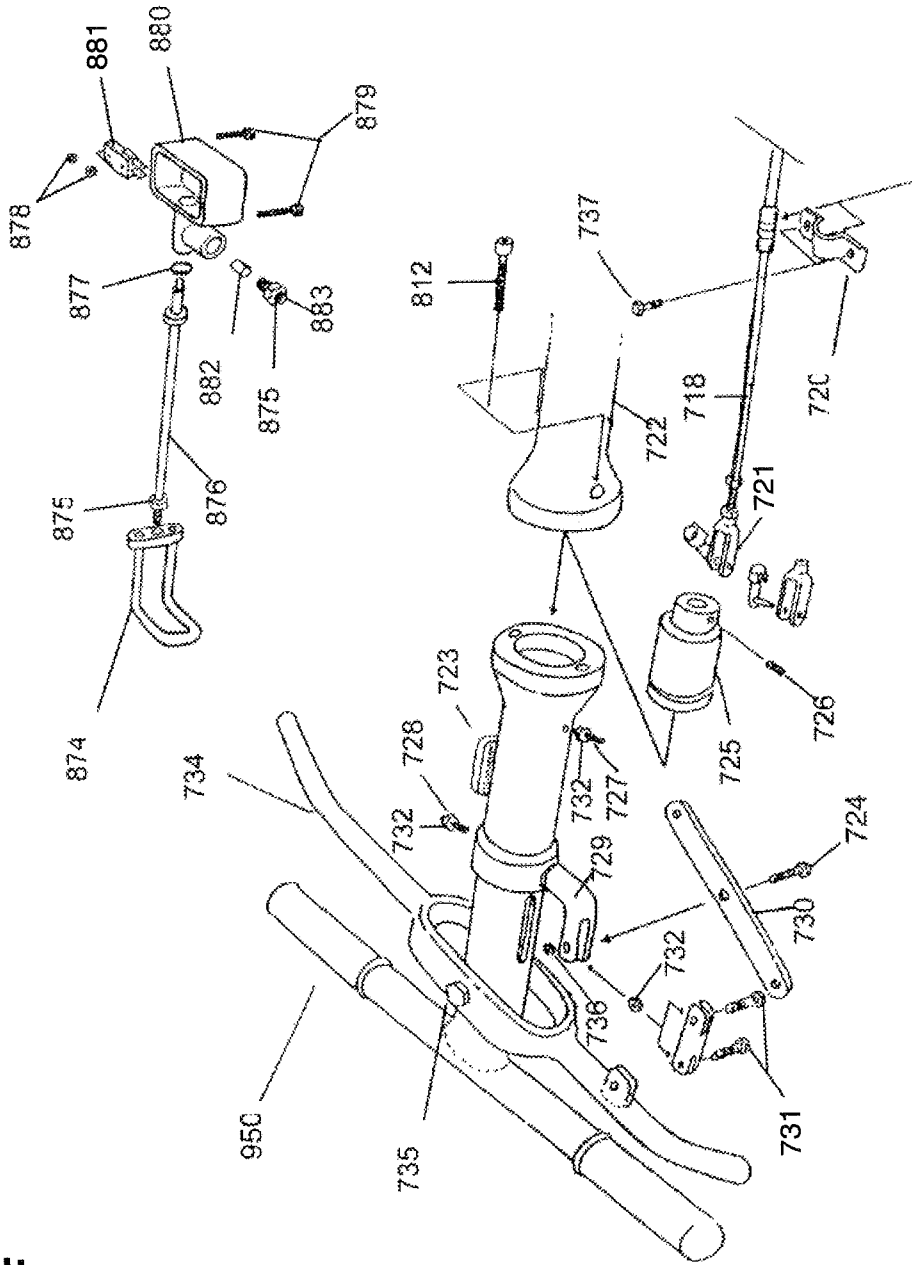

* Hel bremsevaier med låsolje montert
f.o.m. maskin nr. 25 (feb-96). Dremsnippe tatt bort.
Total lengde på strømpe er 2870 mm.