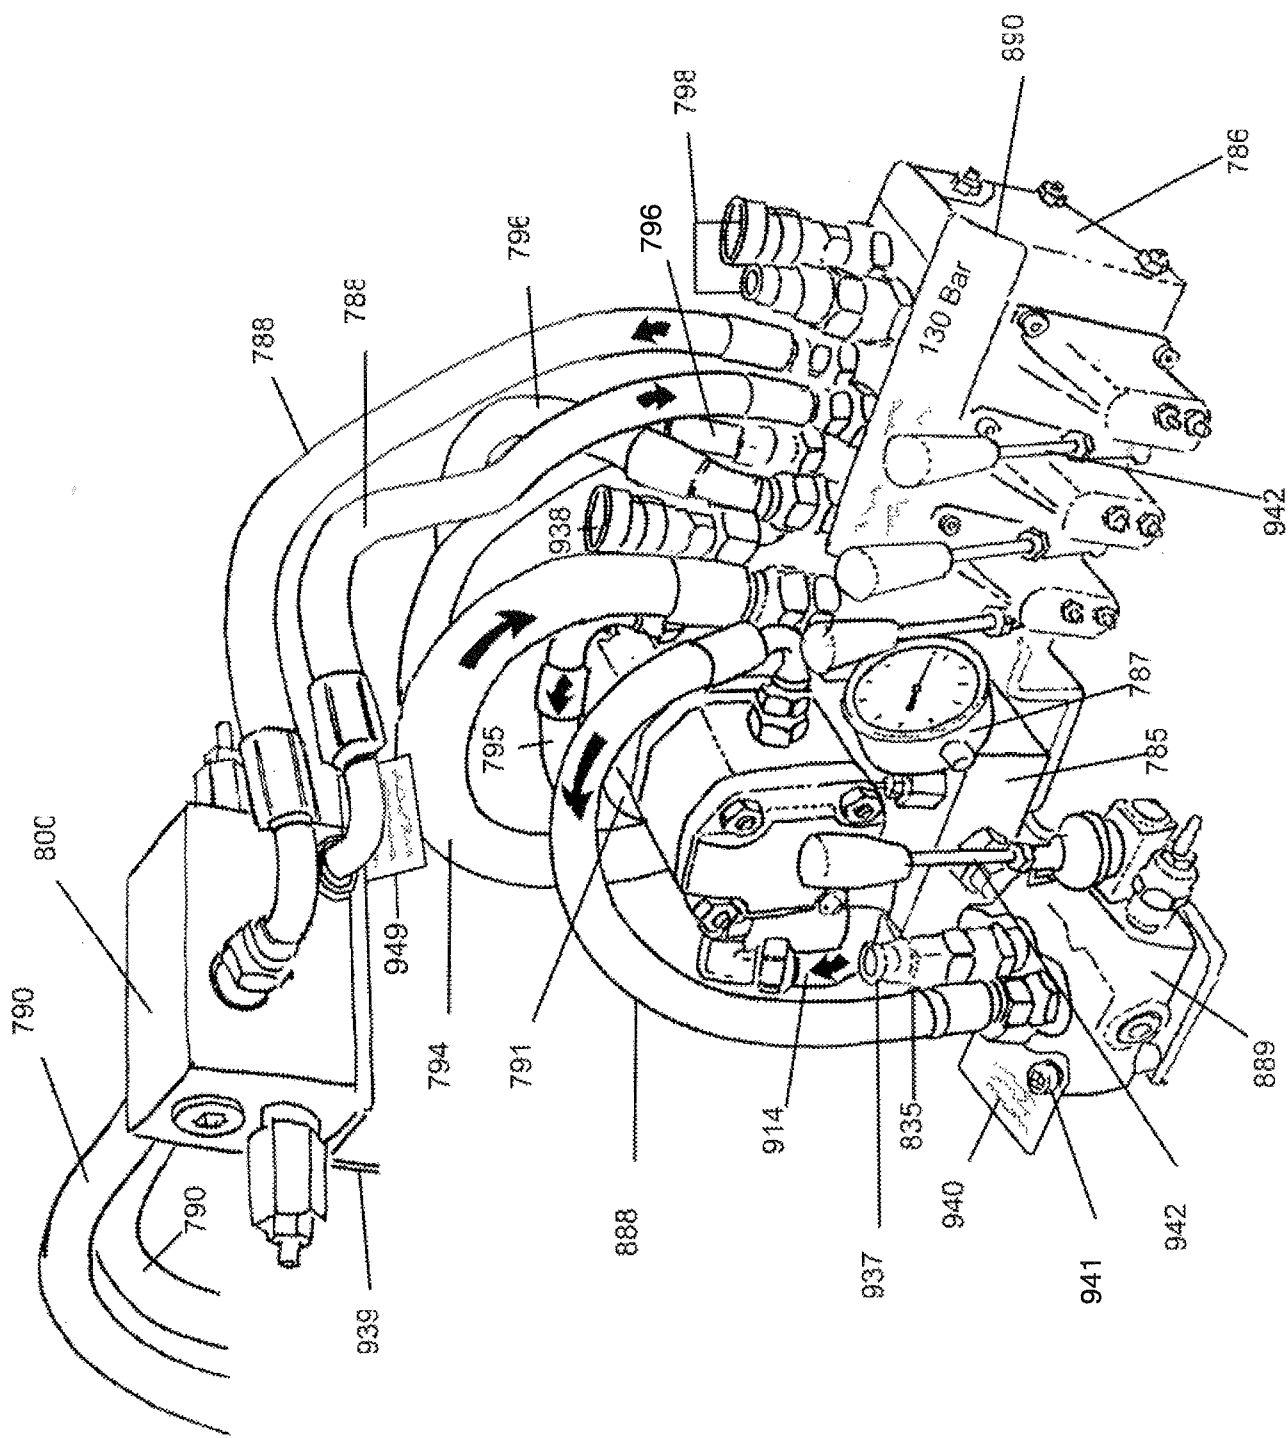

Pos nr. Delenummer Benevning

785	508 02 09-81	Droppventil
786	508 02 09-82	PVG 32 manøverventil Danfoss
787	508 02 09-83	Manometer
788	508 02 09-84	10050006-380-3003-0606-30040606, slange, PVG balanseventil
790	508 02 09-86	10050006-570-30010606-30030606, slange, balanseventil, vinsjmotor
791	508 02 09-87	10030012-530-30031212-30031212-V180, slange, sug 11 ccm
794	508 02 09-90	10050012-540-30011212-3001212, slange, droppventil PVG
795	508 02 09-91	10050008-380-30030808-30030808, slange, droppventil PVG
796	508 02 09-92	10050008-800 3003 0808 3004 0808, slange, drivmotor PVG
798	501 39 75-04	FF kopling kpl. par 1/2" rørgjenger
800	508 02 09-95	Balanseventil 9,1:1
835	508 02 10-27	Trykkuttak for manometer
888	508 02 10-80	10050008-500 30030808-30040808 v90, slange, 6 ccm, droppventil
889	508 02 10-81	Høytrykksventil åpent senter
890	508 02 10-82	Skilt PVG-ventil
914	508 02 11-06	10030008-630-30030808-30040808-V180, slange, sug 6 ccm
937/938	501 39 75-05	FF kopling kpl. par 3/8" rørgjenger
939	508 02 11-30	Brakett balanseventil
940	508 02 11-31	Skilt høytrykksventil
941	508 02 11-32	Sekskantskrue
942	508 02 11-33	Spakarm
949	508 02 11-40	Skilt retur høytrykksventil