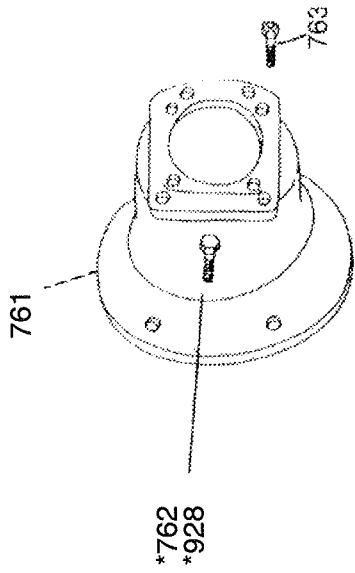

* Pos.nr. 923 gjelder maskin 26, 27, 28, 29, 30 og 31
Pos.nr. 951 gjelder f.o.m. maskin nr. 32