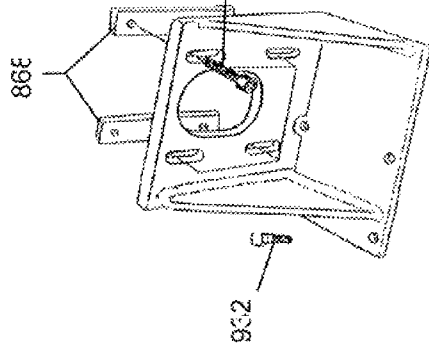

* Pos.nr. 923 gjelder maskin 26, 27, 28, 29, 30 og 31
Pos.nr. 951 gjelder f.o.m. maskin nr. 32