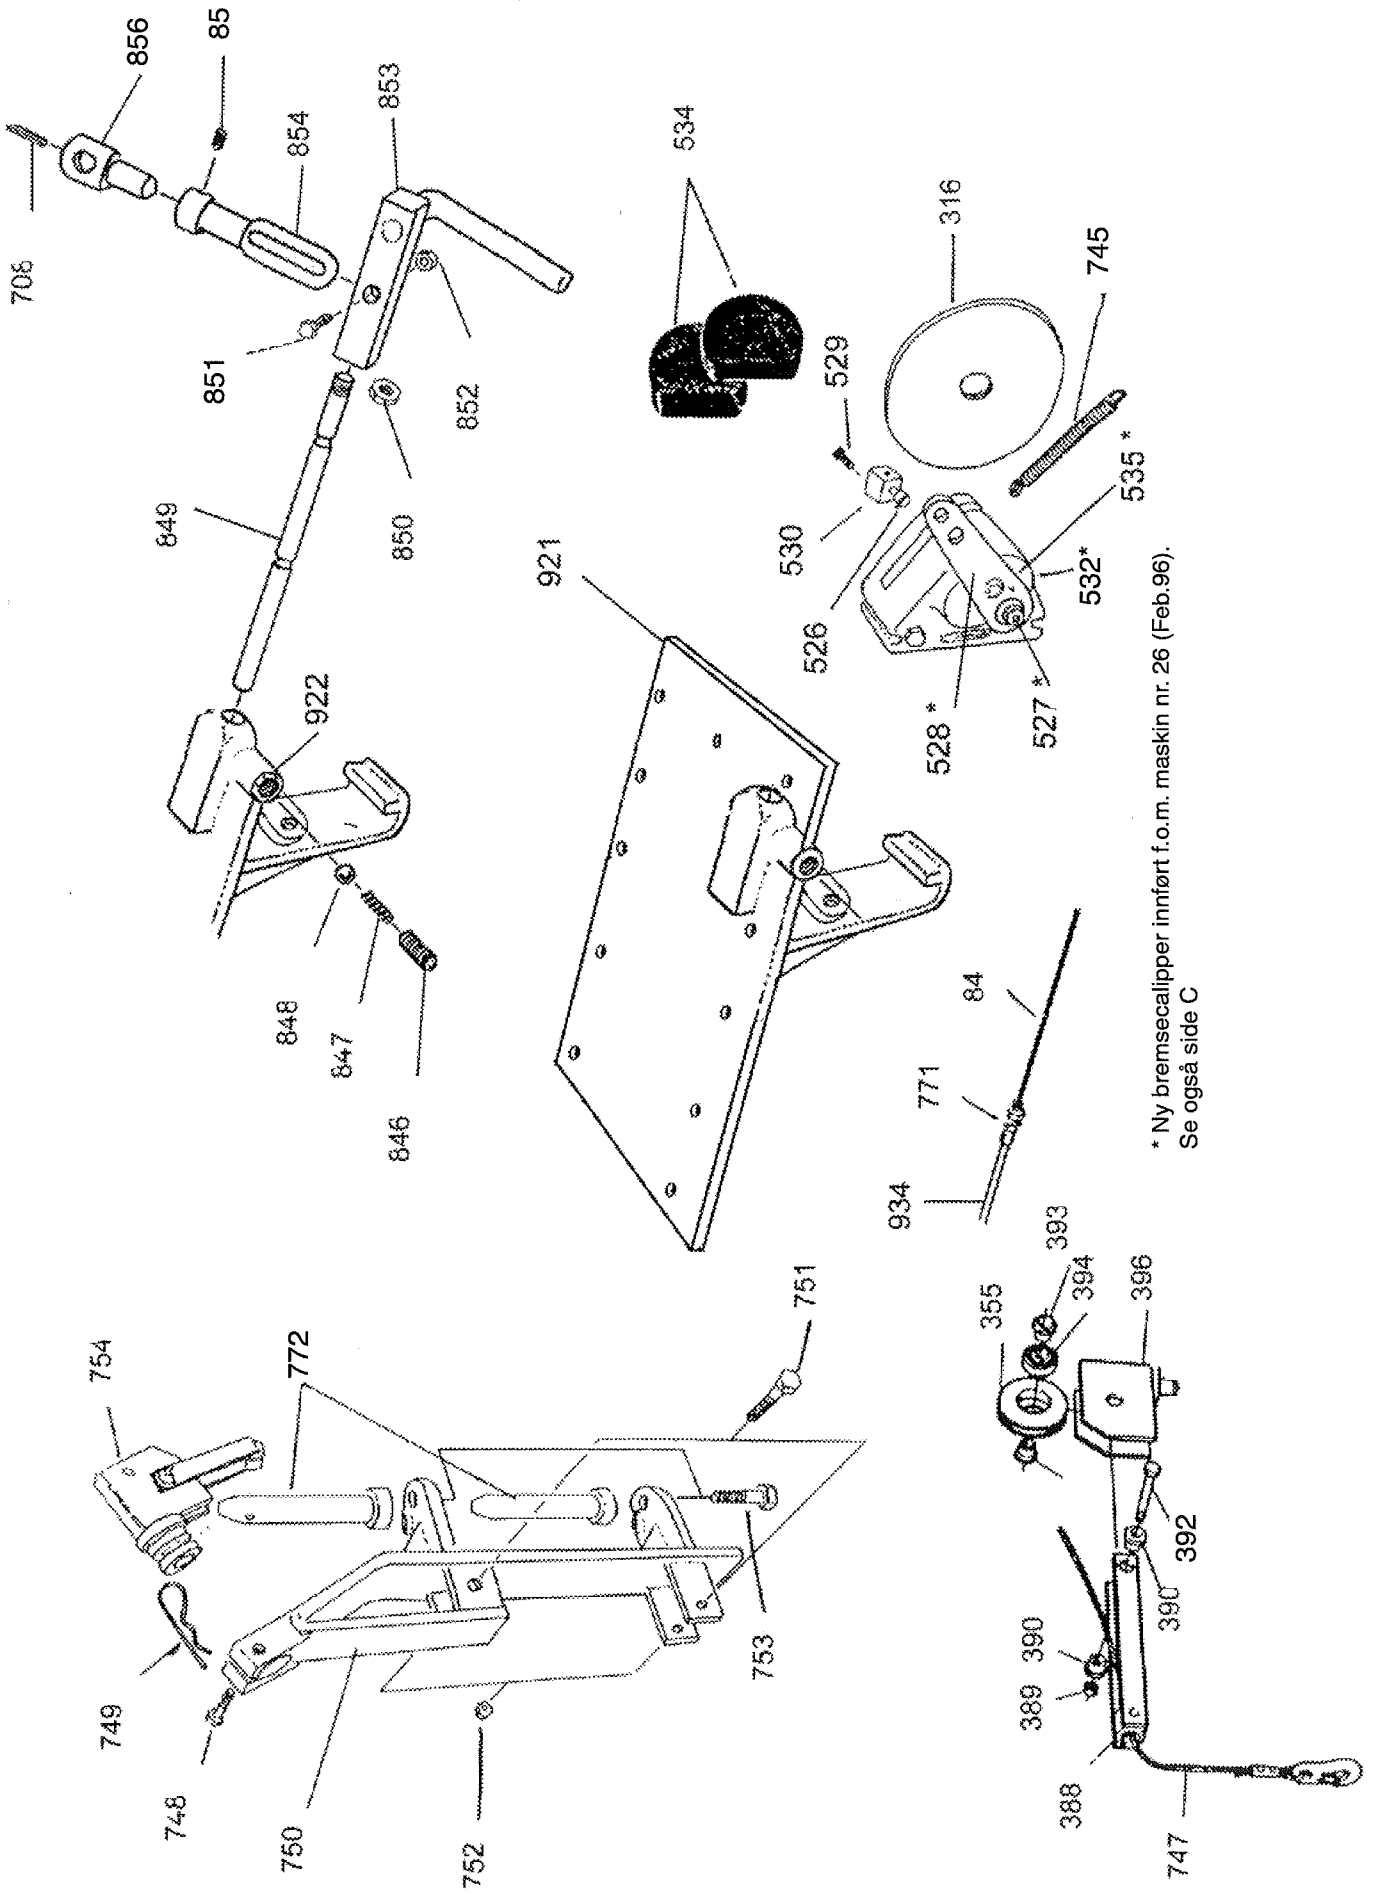

B

* Ny bremsecalipper innført f.o.m. maskin nr. 26 (Feb.96).
Se også side C

B

Pos nr.	Delenummer	Benevning	Pos nr.	Delenummer	Benevning
84	531 01 20-16	Bremsevaier 3000 mm	750	508 02 09-50	Festebr.vinsjbl/linjevinsj
316	531 01 93-13	Bremsekive	751	508 02 09-51	Sekskantskrue M 10x 70
355	531 00 10-85	Ståltauhjul	752	508 02 09-05	Mutter M 10 nylock
388	531 00 10-84	Ståлтаustyring	753	508 02 09-53	Bolt M 16 x 30
389	732 21 18-01	Mutter M 8	754	508 02 09-54	Vinsjblokk kpl.
390	531 00 10-86	Styring	771	508 02 09-20	Mutter bremsevaier M
392	531 00 10-16	Bolt M 8	772	501 39 96-06	Bolter for linjevinsj
393	531 00 10-87	Lagerdistanse	846	508 02 10-38	Unbrako settisk. M12x30
394	531 00 10-46	Kulelager	847	508 02 10-39	Fjær
396	531 00 10-83	Blokkhus	848	508 02 10-40	Kule
526	531 00 11-19	Saxpinne til vaiernippel	849	508 02 10-41	Girskiffestang
527	531 01 93-51	Bolt til bremsearm	850	508 02 10-42	Mutter M
528	531 01 93-50	Bremsearm	851	508 02 10-43	Sekskantskrue M 8 x 30
529	531 00 14-05	Låseskrue vaiernippel	852	508 02 10-44	Mutte M 8 Nylock
530	531 01 93-18	Vaiernippel brems	853	508 02 10-45	Girhendel
532	531 01 93-47	Calipper brems	854	508 02 10-46	Overføringsarm
534	531 01 93-48	Bremseklosser	855	508 02 10-47	Settskrue M 6 x 10
535	531 01 93-49	Fjær calipper	856	508 02 10-48	Adapter girvelger
708	508 02 09-08	Rørstift M 4 x 25	921	508 02 11-13	Girkasselokk m/fester
745	508 02 09-45	Returfjær brems	922	508 02 11-14	Mutter M 12 x 6
747	508 02 09-47	Ståltau 30m 7mm IWRC	934	531 01 20-14	Hel bremsevaier kpl. 287
748	508 02 09-48	Bolt M10 x 70 m/hull			
749	508 02 09-49	Låsenål 4 mm