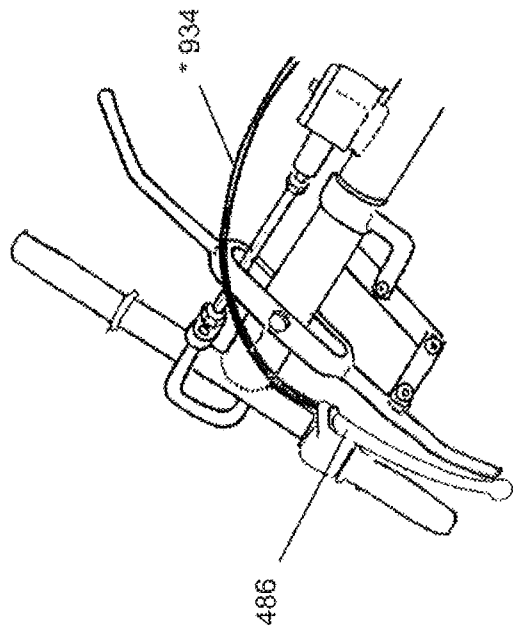

* Hel bremsevaier med låsolje montert
f.o.m. maskin nr. 25 (feb-96). Dremsnippe tatt bort.
Total lengde på strømpe er 2870 mm.

F

Pos nr.	Delenummer	Benevning	Pos nr.	Delenummer	Benevning
70	531 01 20-39	Fjærstrammer	734	508 02 09-34	Manøverspak
71	531 01 20-34	Fjær	735	508 02 09-35	Sekskantskrue M8 x 70
72	531 01 20-41	Unbrakoskrue	736	508 02 09-36	Mutter M8 Nylock
73	531 01 20-40	Styrespakbrakett	737	508 02 09-37	Sekskantskrue
75	531 01 20-38	Endering	812	508 02 09-52	Unbrakoskrue M6 x 26
76	531 01 20-42	Sekskantskrue	870	508 02 10-62	Sekskantskrue
77	734 11 71-71	Skive	871	508 02 10-63	Festekloss for manøv.
78	531 01 20-33	Sperrehake	872	508 02 10-64	Festebrakett for manøv.
80	732 25 20-01	Mutter Nylock	873	508 02 10-65	Endefeste vaier/PVG
486	531 00 18-81	Bremshåndtak	874	508 02 10-66	Nødstopbøyle
718	508 02 09-18	Manøvervaier 300 cm	875	508 02 10-67	Låsemutter
720	508 02 09-20	Festeklammer	876	508 02 10-68	Nødstoppstang
721	508 02 09-21	Festegaffel	877	508 02 10-69	O-ring nødstop
722	508 02 09-22	Styrespak nedre del	878	508 02 10-70	Mutter
723	508 02 09-23	Styrespak øvre del	879	508 02 10-71	Sekskantskrue mikrobr.
724	508 02 09-24	Unbrakoskrue M6 x 25	880	508 02 10-72	Mikrobryterhus
725	508 02 09-25	Festehylse	881	508 02 10-73	Mikrobryter
726	508 02 09-26	Settskrue M6 x 16 Spiss	882	508 02 10-74	Friksjonsplugg
727	508 02 09-27	Settskrue mM6 x 16	883	508 02 10-75	Justerskrue
728	508 02 09-28	Settskrue M6 x 8	885	508 02 10-77	Slangeklemme
729	508 02 09-29	Vippestag	886	508 02 10-78	Slange 90 cm 1 3/4"
730	508 02 09-30	Vippestag	887	508 02 10-79	Låsenål
731	508 02 09-31	Sekskantskrue M6	934	531 01 20-14	Strømpe m/ vaier 287 cm
732	508 02 09-32	Mutter M6 Nylock	950	508 02 11-42	Gummiåndtak
733	508 02 09-33	Mellomstykke			