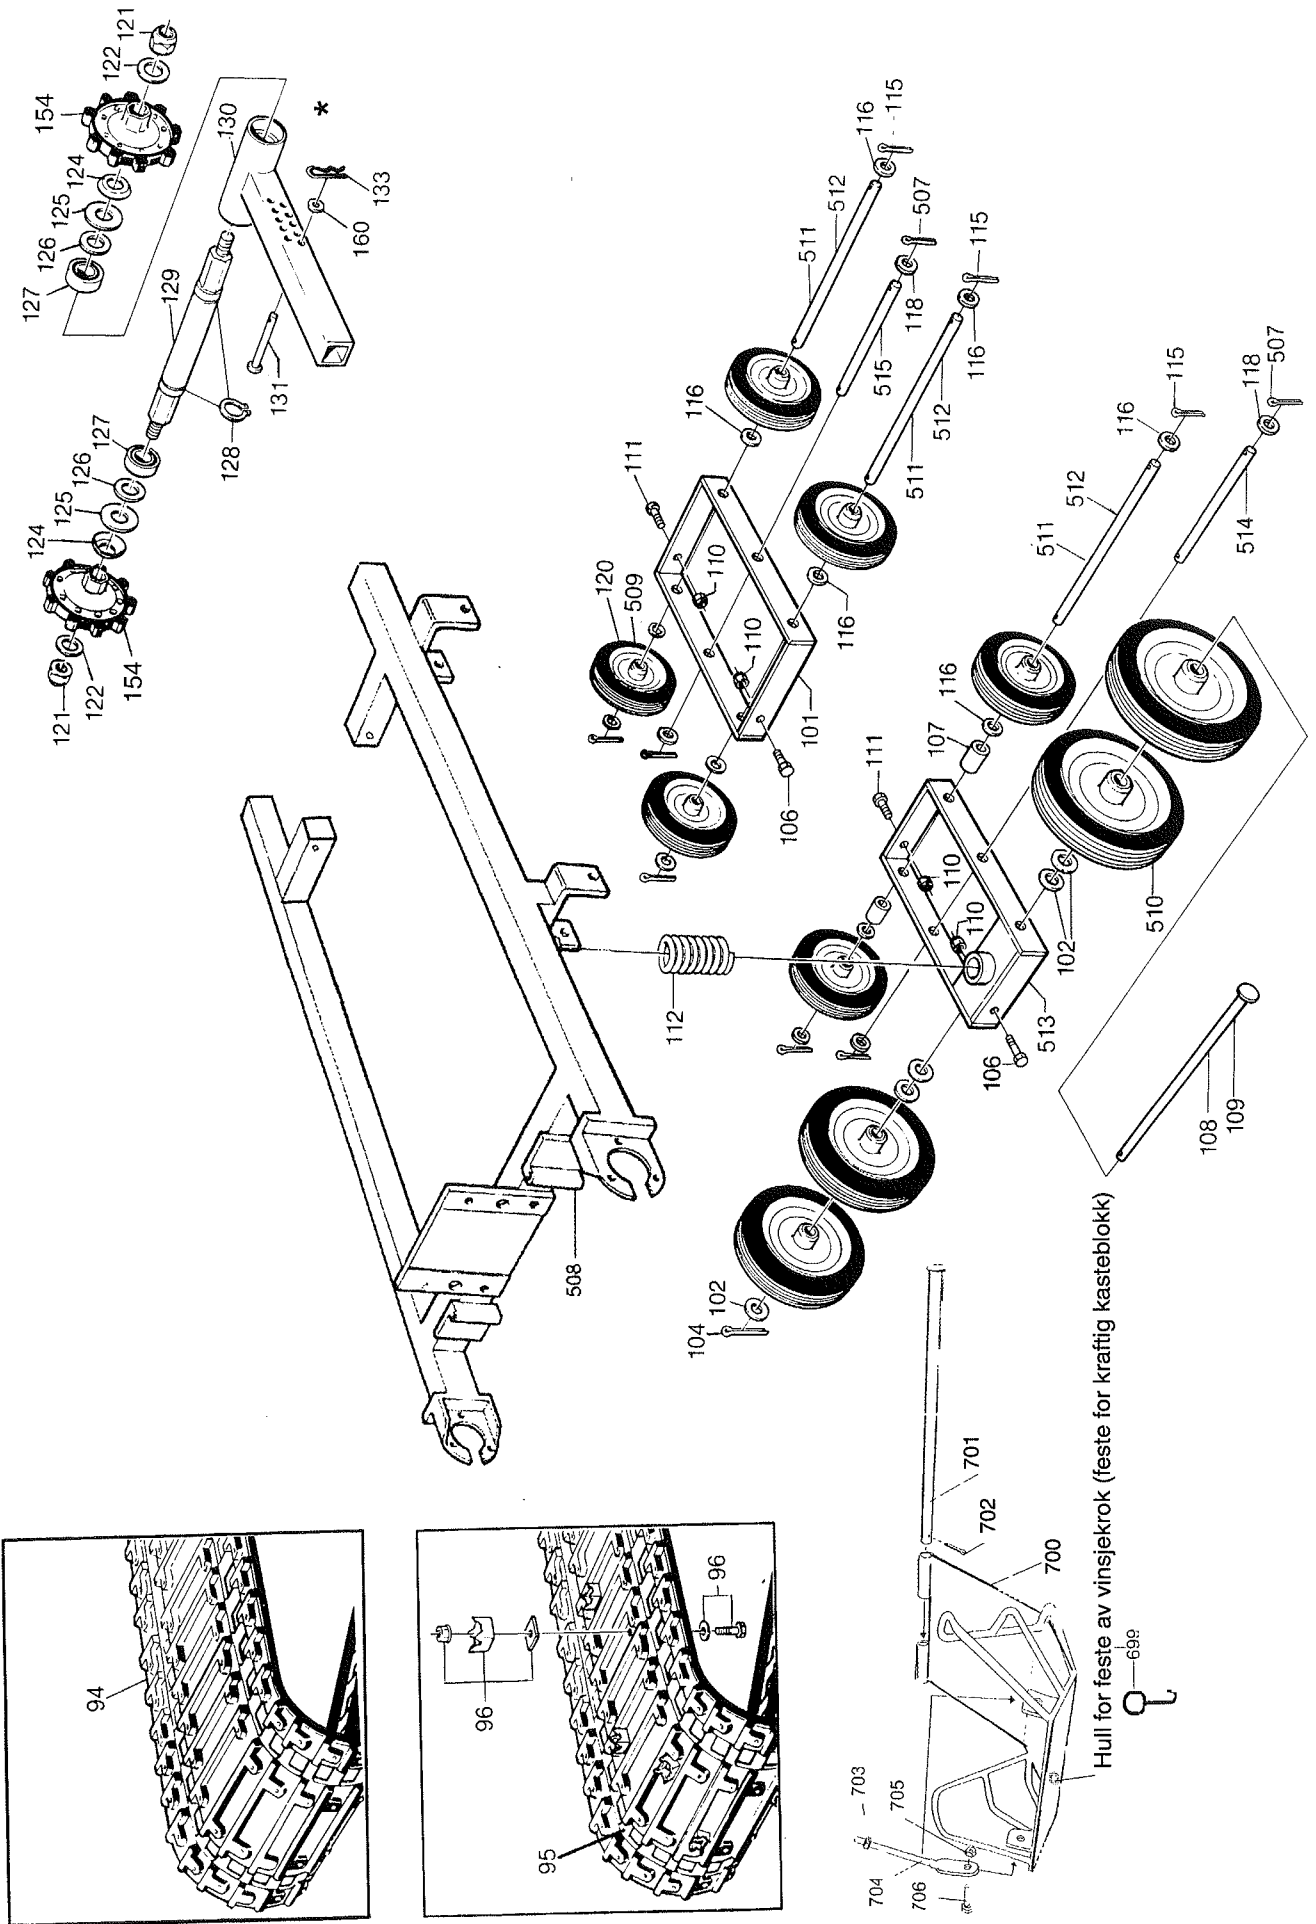

Delenummer som begynner på 508 er deler som bare er på JH 1213 H og disse delene lagerføres kun i Elverum (Jobu avd. Elverum).

A

Pos nr.	Delenummer	Benevning	Pos nr.	Delenummer	Benevning
94	501 39 79-03	Belte m/brodder	131	531 00 00-14	Sylinderbolt 10x70
95	531 00 09-25	Klips	133	531 00 01-95	Låsesplint
96	501 40 14-01	Brodder 24 stk	154	531 00 00-13	Drivhjul
101	531 01 19-17	Hjulboggi bakre	160	734 11 71-71	Skive 10,5 mm
102	531 00 00-17	Skive 21 mm	507	721 61 97-01	Sakspinne 4x 25 mm
104	531 00 00-20	Sakspinne 6x40 mm	508	508 02 11-09	Chassie
106	725 24 61-51	Sekskantskrue	509	531 00 14-83	Hjul m/lager
107	531 01 19-14	Distanse	510	531 00 14-84	Hjul m/lager
108	531 01 19-19	Aksel 20 mm Stål	511	531 01 19-16	Aksel 15mm stål
109	531 01 19-12	Aksel 20 mm rustfri	512	531 01 19-13	Aksel 15 mm rustfri
110	732 21 18-01	Låsemutter	513	531 01 19-20	Hjulboggi fremre
111	531 00 10-13	Sekskantskrue	514	531 01 19-18	Senteraksel fremre boggi
112	531 00 00-04	Boggifjær 9 mm	515	531 01 19-15	Senteraksel bakre boggi
115	531 00 00-19	Sakspinne 6x 25 mm	699	508 02 11-04	Krok til vinsblokk
116	531 00 00-16	Skive 15 mm	700	508 02 09-00	Bukpanne hengslet
118	734 11 85-71	Skive 17 mm	701	508 02 09-01	Bolt til bukpanne
121	531 00 03-44	Låsemutter M16	702	508 02 09-02	Sakspinne M4x40
122	531 00 00-22	Skive	703	508 02 09-03	Mutter M10
124	531 00 14-87	Gammateining	704	508 02 09-04	Stag til bunnpanne
125	531 00 14-86	Radialteining	705	508 02 09-05	Mutter M10 nylock
126	531 00 14-88	Distansering	706	508 02 11-41	Sekskantskrue
127	738 21 06-04	Kulelager	837	508 02 10-29	Fremre hjulboggi kpl.
128	531 00 01-94	Segering	838	508 02 10-30	Bakre hjulboggi kpl.
129	531 00 14-90	Spennhjuisaksel			
*	531 00 14-92	Spennhjuislagring kpl.			
130	531 00 14-93	Spennhjuislagerrør			