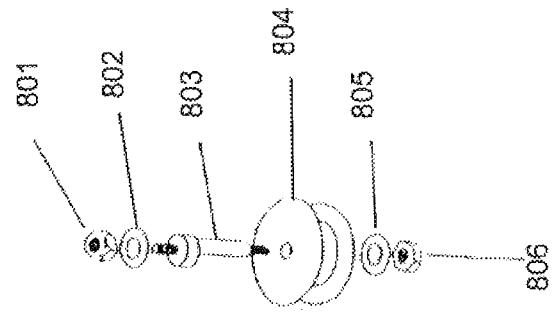

*904
*935

807

* 935 C-modell f.o.m. maskin nr. 26, 27, 28, 29, 30 og 31
Maskiner f.o.m. nr. 32 har 7 mm kilespor på veivakseitoppen.

H

Pos nr.	Delenummer	Benevning
389	732 21 18-01	Mutter M8 Nylock
801	508 02 09-96	Mutter
802	508 02 09-97	Skive
803	508 02 09-98	Aksel eksentrisk
804	508 02 09-99	Styrerull plast
805	508 02 10-00	Skive
806	508 02 10-01	Mutter
807	508 02 10-02	Bunnplugg m/ magnetstav
808	508 02 10-03	Spakarm PVG
809	508 02 10-04	Settskrue M8
810	508 02 10-05	Gjengestang M8
811	508 02 10-06	Endeledd M8
813	508 02 10-07	Gummidemper
904	508 02 10-96	"Honda GX 390 1" 10 A, 1/4" kilespor
905	508 02 10-97	Eksosvinkel påsveiset
906	508 02 10-98	Slangklemmme
907	508 02 10 99	Eksosslange
908	508 02 11-00	Sekskantskrue M8 x 20
909	508 02 11-01	Pinneskrue M8 x 40
910	508 02 11-02	Skive M8 x 20 x 1,5
935	508 02 11-26	Honda GX 390 25mm 10A, 6 mm kilespor
948	508 02 11-39	12 V Batteri