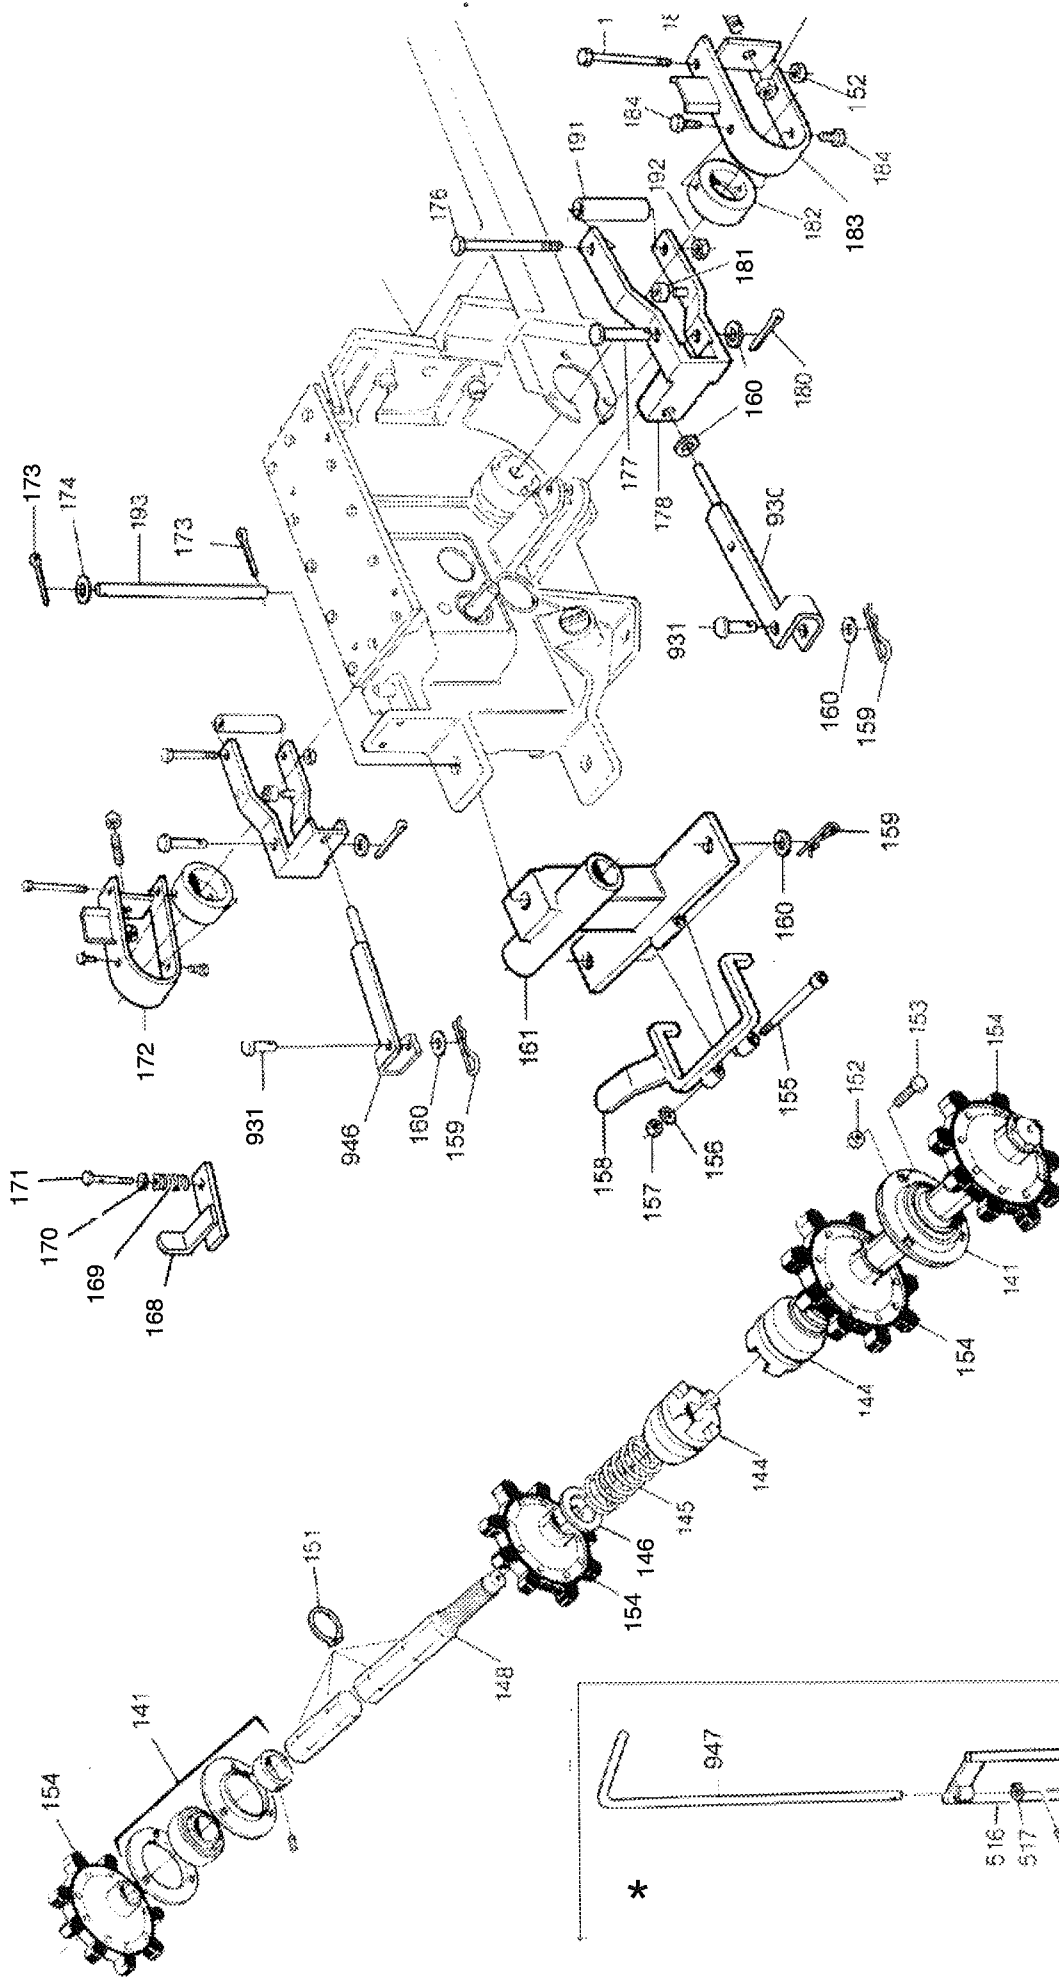

D

* Ny "diffsperre" innført f.o.m. maskin nr. 28 (mars 96)

D

Pos nr.	Delenummer	Benevning	Pos nr.	Delenummer	Benevning
141	531 00 01-75	Flenslager	176	725 24 71-51	Sekskantskrue
144	531 00 01-81	Klokopling 4-klørs beve.	177	531 00 00-14	Sylinderbolt
145	531 00 01-77	Trykkljær	178	531 00 01-89	Styregaffel
146	531 00 01-91	Skive	180	721 61 81-01	Sakspinne
148	531 00 01-76	Drivaksel	181	531 00 01-93	Lagerring
151	531 00 01-94	Segering	182	531 00 01-90	Bremsekon
152	732 25 20-01	Mutter M 12 Nylock	183	531 00 11-07	Styrebremsbøyle venst.
153	725 24 93-71	Sekskantskrue M12x 30	184	725 24 91-71	Sekskantskrue M12x 30
154	531 00 00-13	Drivhjul	187	731 23 22-01	Mutter
155	725 53 84-01	Sekskantskrue	188	531 00 01-92	Pinnebolt
156	734 11 51-71	Skive	189	725 25 15-51	Sekskantskrue M 10
157	732 25 16-01	Mutter Nylock	191	531 00 01-88	Distanserør
158	531 00 01-80	Diffspærre	192	732 21 18-01	Mutter M 10 Nylock
159	531 00 01-95	Låsenål	193	531 00 01-87	Bolt
160	734 11 71-71	Skive	196	725 54 93-01	Unbrakoskrue M10 x 25
161	531 01 01-79	Styreåk	516	531 01 93-02	Diffspærrebolter
166	732 25 16-01	Mutter Nylock	517	734 11 51-71	Skive
168	531 00 01-85	Låseklaff	518	531 00 14-03	Sakspinne
169	531 00 01-10	Trykkljær	519	531 01 93-03	Sperreboltfører
170	734 11 51-71	Skive	930	508 02 11-22	Støtstang dobbel
171	725 53 79-01	Sekskantskrue	931	508 02 11-23	Sylinderbolt til (930)
172	531 00 11-08	Styrebremsbøyle høyre	946	508 02 11-37	Støtstang dobbel høyre
173	721 62 14-01	Sakspinne	947	508 02 11-38	Diffspærrespak
174	734 11 77-71	Skive