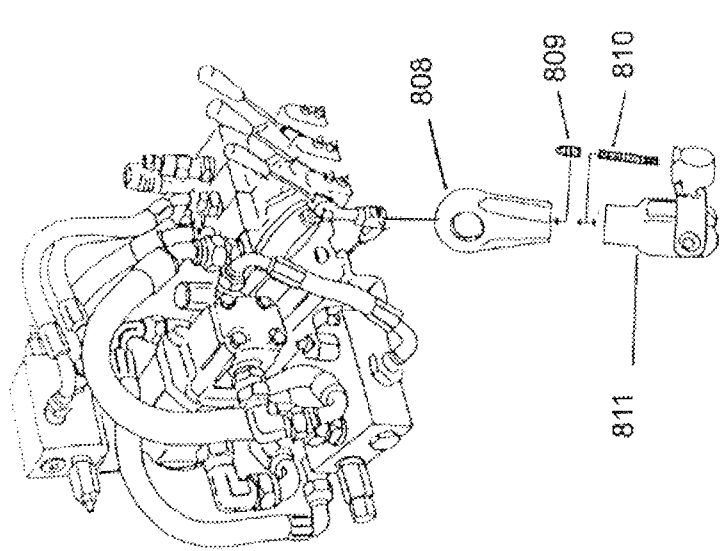

*904
*935

807

* 935 C-modell f.o.m. maskin nr. 26, 27, 28, 29, 30 og 31
Maskiner f.o.m. nr. 32 har 7 mm kilespor på veivakseitoppen.

H

Pos nr.	Delenummer	Benevning
389	732 21 18-01	Mutter M8 Nylock
801	508 02 09-96	Mutter
802	508 02 09-97	Skive
803	508 02 09-98	Aksel eksentrisk
804	508 02 09-99	Styrerull plast
805	508 02 10-00	Skive
806	508 02 10-01	Mutter
807	508 02 10-02	Bunnplugg m/ magnetstav
808	508 02 10-03	Spakarm PVG
809	508 02 10-04	Settskrue M8
810	508 02 10-05	Gjengestang M8
811	508 02 10-06	Endeledd M8
813	508 02 10-07	Gummidemper
904	508 02 10-96	"Honda GX 390 1" 10 A, 1/4" kilespor
905	508 02 10-97	Eksosvinkel påsveiset
906	508 02 10-98	Slangklemmme
907	508 02 10 99	Eksosslange
908	508 02 11-00	Sekskantskrue M8 x 20
909	508 02 11-01	Pinneskrue M8 x 40
910	508 02 11-02	Skive M8 x 20 x 1,5
935	508 02 11-26	Honda GX 390 25mm 10A, 6 mm kilespor
948	508 02 11-39	12 V Batteri