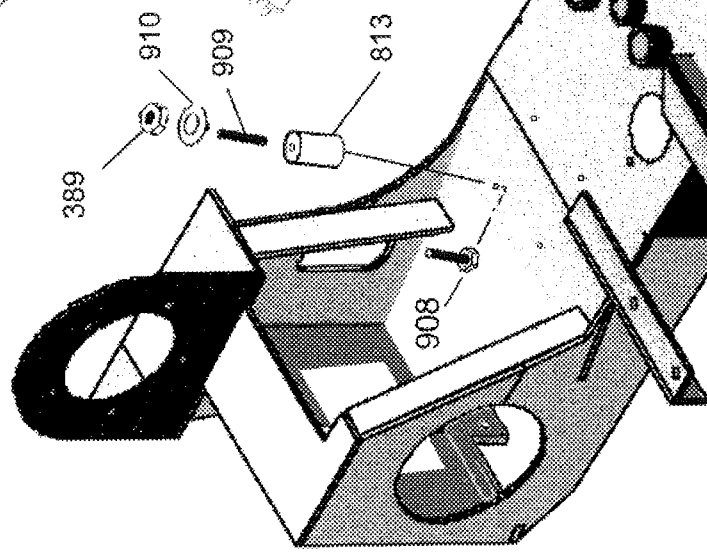

*904
*935

807

* 935 C-modell f.o.m. maskin nr. 26, 27, 28, 29, 30 og 31
Maskiner f.o.m. nr. 32 har 7 mm kilespor på veivakseitoppen.

H

Pos nr.	Delenummer	Benevning
389	732 21 18-01	Mutter M8 Nylock
801	508 02 09-96	Mutter
802	508 02 09-97	Skive
803	508 02 09-98	Aksel eksentrisk
804	508 02 09-99	Styrerull plast
805	508 02 10-00	Skive
806	508 02 10-01	Mutter
807	508 02 10-02	Bunnplugg m/ magnetstav
808	508 02 10-03	Spakarm PVG
809	508 02 10-04	Settskrue M8
810	508 02 10-05	Gjengestang M8
811	508 02 10-06	Endeledd M8
813	508 02 10-07	Gummidemper
904	508 02 10-96	"Honda GX 390 1" 10 A, 1/4" kilespor
905	508 02 10-97	Eksosvinkel påsveiset
906	508 02 10-98	Slangklemmme
907	508 02 10 99	Eksosslange
908	508 02 11-00	Sekskantskrue M8 x 20
909	508 02 11-01	Pinneskrue M8 x 40
910	508 02 11-02	Skive M8 x 20 x 1,5
935	508 02 11-26	Honda GX 390 25mm 10A, 6 mm kilespor
948	508 02 11-39	12 V Batteri