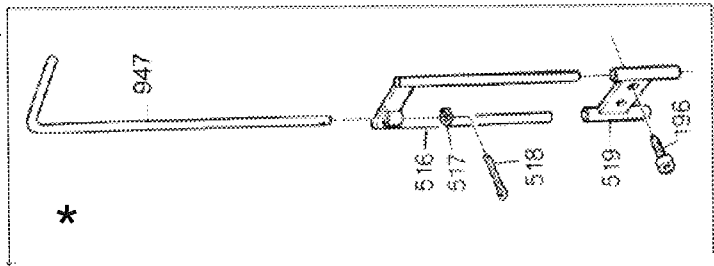

D

* Ny "diffsperre" innført f.o.m. maskin nr. 28 (mars 96)