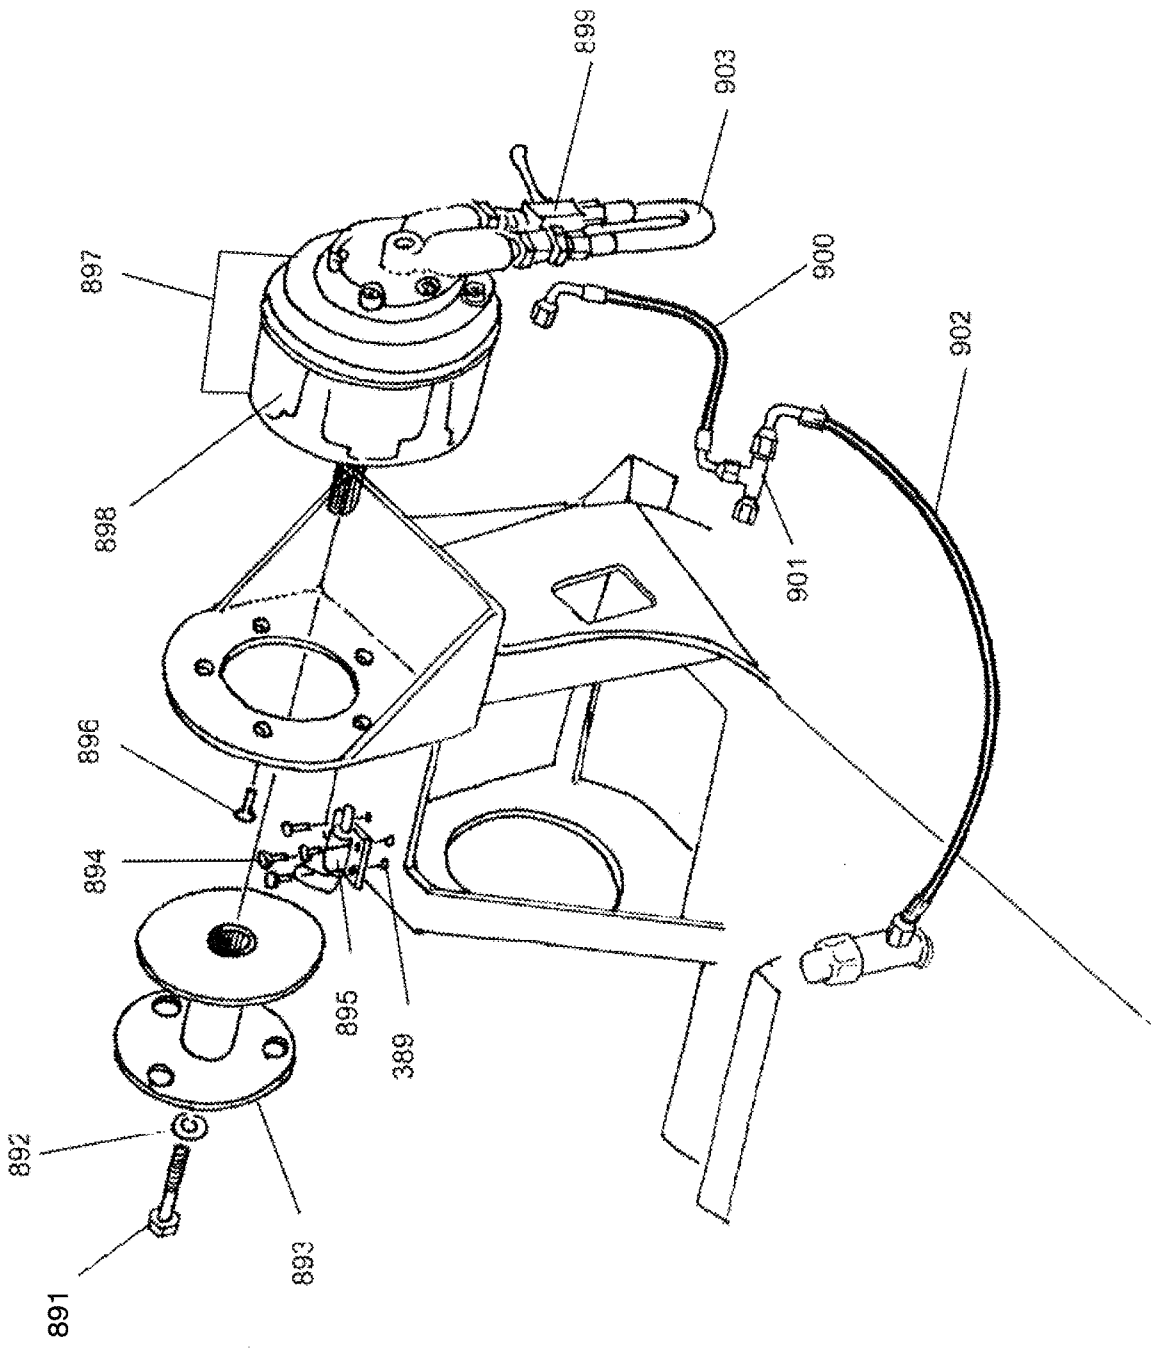

* Hel bremsevaier med låsolje montert
f.o.m. maskin nr. 25 (feb-96). Dremsnippe tatt bort.
Total lengde på strømpe er 2870 mm.

F

Pos nr.	Delenummer	Benevning	Pos nr.	Delenummer	Benevning
70	531 01 20-39	Fjærstrammer	734	508 02 09-34	Manøverspak
71	531 01 20-34	Fjær	735	508 02 09-35	Sekskantskrue M8 x 70
72	531 01 20-41	Unbrakoskrue	736	508 02 09-36	Mutter M8 Nylock
73	531 01 20-40	Styrespakbrakett	737	508 02 09-37	Sekskantskrue
75	531 01 20-38	Endering	812	508 02 09-52	Unbrakoskrue M6 x 26
76	531 01 20-42	Sekskantskrue	870	508 02 10-62	Sekskantskrue
77	734 11 71-71	Skive	871	508 02 10-63	Festekloss for manøv.
78	531 01 20-33	Sperrehake	872	508 02 10-64	Festebrakett for manøv.
80	732 25 20-01	Mutter Nylock	873	508 02 10-65	Endefeste vaier/PVG
486	531 00 18-81	Bremshåndtak	874	508 02 10-66	Nødstopbøyle
718	508 02 09-18	Manøvervaier 300 cm	875	508 02 10-67	Låsemutter
720	508 02 09-20	Festeklammer	876	508 02 10-68	Nødstoppstang
721	508 02 09-21	Festegaffel	877	508 02 10-69	O-ring nødstop
722	508 02 09-22	Styrespak nedre del	878	508 02 10-70	Mutter
723	508 02 09-23	Styrespak øvre del	879	508 02 10-71	Sekskantskrue mikrobr.
724	508 02 09-24	Unbrakoskrue M6 x 25	880	508 02 10-72	Mikrobryterhus
725	508 02 09-25	Festehylse	881	508 02 10-73	Mikrobryter
726	508 02 09-26	Settskrue M6 x 16 Spiss	882	508 02 10-74	Friksjonsplugg
727	508 02 09-27	Settskrue mM6 x 16	883	508 02 10-75	Justerskrue
728	508 02 09-28	Settskrue M6 x 8	885	508 02 10-77	Slangeklemme
729	508 02 09-29	Vippestag	886	508 02 10-78	Slange 90 cm 1 3/4"
730	508 02 09-30	Vippestag	887	508 02 10-79	Låsenål
731	508 02 09-31	Sekskantskrue M6	934	531 01 20-14	Strømpe m/ vaier 287 cm
732	508 02 09-32	Mutter M6 Nylock	950	508 02 11-42	Gummiåndtak
733	508 02 09-33	Mellomstykke			