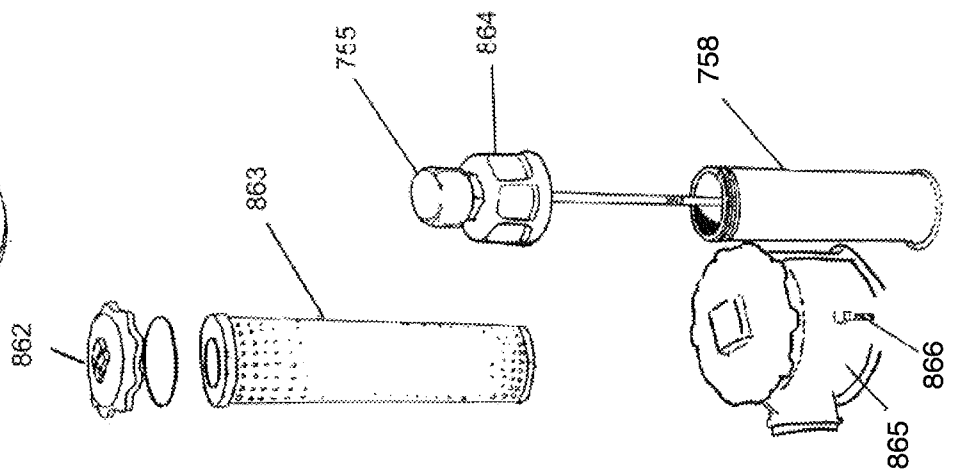

* Pos.nr. 923 gjelder maskin 26, 27, 28, 29, 30 og 31
Pos.nr. 951 gjelder f.o.m. maskin nr. 32