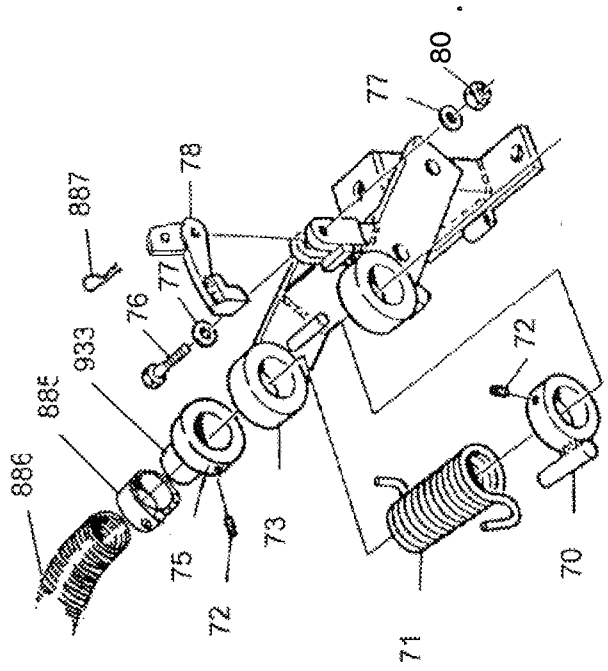

* Hel bremsevaier med låsolje montert
f.o.m. maskin nr. 25 (feb-96). Dremsnippe tatt bort.
Total lengde på strømpe er 2870 mm.

F

Pos nr.	Delenummer	Benevning	Pos nr.	Delenummer	Benevning
70	531 01 20-39	Fjærstrammer	734	508 02 09-34	Manøverspak
71	531 01 20-34	Fjær	735	508 02 09-35	Sekskantskrue M8 x 70
72	531 01 20-41	Unbrakoskrue	736	508 02 09-36	Mutter M8 Nylock
73	531 01 20-40	Styrespakbrakett	737	508 02 09-37	Sekskantskrue
75	531 01 20-38	Endering	812	508 02 09-52	Unbrakoskrue M6 x 26
76	531 01 20-42	Sekskantskrue	870	508 02 10-62	Sekskantskrue
77	734 11 71-71	Skive	871	508 02 10-63	Festekloss for manøv.
78	531 01 20-33	Sperrehake	872	508 02 10-64	Festebrakett for manøv.
80	732 25 20-01	Mutter Nylock	873	508 02 10-65	Endefeste vaier/PVG
486	531 00 18-81	Bremshåndtak	874	508 02 10-66	Nødstopbøyle
718	508 02 09-18	Manøvervaier 300 cm	875	508 02 10-67	Låsemutter
720	508 02 09-20	Festeklammer	876	508 02 10-68	Nødstoppstang
721	508 02 09-21	Festegaffel	877	508 02 10-69	O-ring nødstop
722	508 02 09-22	Styrespak nedre del	878	508 02 10-70	Mutter
723	508 02 09-23	Styrespak øvre del	879	508 02 10-71	Sekskantskrue mikrobr.
724	508 02 09-24	Unbrakoskrue M6 x 25	880	508 02 10-72	Mikrobryterhus
725	508 02 09-25	Festehylse	881	508 02 10-73	Mikrobryter
726	508 02 09-26	Settskrue M6 x 16 Spiss	882	508 02 10-74	Friksjonsplugg
727	508 02 09-27	Settskrue mM6 x 16	883	508 02 10-75	Justerskrue
728	508 02 09-28	Settskrue M6 x 8	885	508 02 10-77	Slangeklemme
729	508 02 09-29	Vippestag	886	508 02 10-78	Slange 90 cm 1 3/4"
730	508 02 09-30	Vippestag	887	508 02 10-79	Låsenål
731	508 02 09-31	Sekskantskrue M6	934	531 01 20-14	Strømpe m/ vaier 287 cm
732	508 02 09-32	Mutter M6 Nylock	950	508 02 11-42	Gummiåndtak
733	508 02 09-33	Mellomstykke			