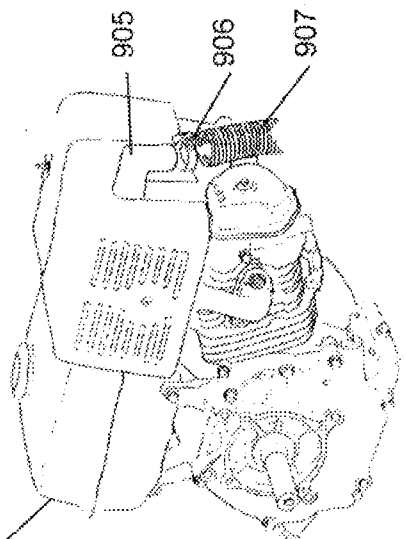

*904
*935

807

* 935 C-modell f.o.m. maskin nr. 26, 27, 28, 29, 30 og 31
Maskiner f.o.m. nr. 32 har 7 mm kilespor på veivakseitoppen.

H

Pos nr.	Delenummer	Benevning
389	732 21 18-01	Mutter M8 Nylock
801	508 02 09-96	Mutter
802	508 02 09-97	Skive
803	508 02 09-98	Aksel eksentrisk
804	508 02 09-99	Styrerull plast
805	508 02 10-00	Skive
806	508 02 10-01	Mutter
807	508 02 10-02	Bunnplugg m/ magnetstav
808	508 02 10-03	Spakarm PVG
809	508 02 10-04	Settskrue M8
810	508 02 10-05	Gjengestang M8
811	508 02 10-06	Endeledd M8
813	508 02 10-07	Gummidemper
904	508 02 10-96	"Honda GX 390 1" 10 A, 1/4" kilespor
905	508 02 10-97	Eksosvinkel påsveiset
906	508 02 10-98	Slangklemmme
907	508 02 10 99	Eksosslange
908	508 02 11-00	Sekskantskrue M8 x 20
909	508 02 11-01	Pinneskrue M8 x 40
910	508 02 11-02	Skive M8 x 20 x 1,5
935	508 02 11-26	Honda GX 390 25mm 10A, 6 mm kilespor
948	508 02 11-39	12 V Batteri