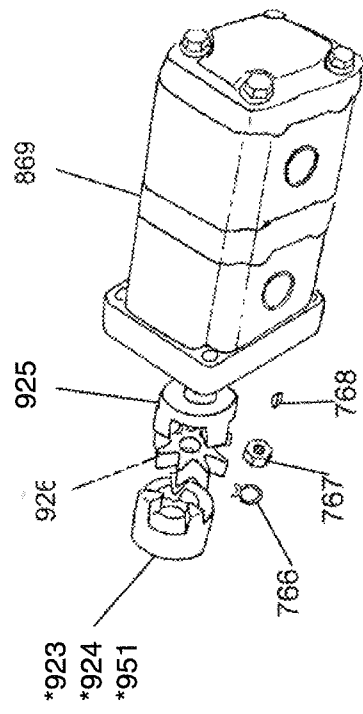

D

* Ny "diffsperre" innført f.o.m. maskin nr. 28 (mars 96)

D

Pos nr.	Delenummer	Benevning	Pos nr.	Delenummer	Benevning
141	531 00 01-75	Flenslager	176	725 24 71-51	Sekskantskrue
144	531 00 01-81	Klokopling 4-klørs beve.	177	531 00 00-14	Sylinderbolt
145	531 00 01-77	Trykkljær	178	531 00 01-89	Styregaffel
146	531 00 01-91	Skive	180	721 61 81-01	Sakspinne
148	531 00 01-76	Drivaksel	181	531 00 01-93	Lagerring
151	531 00 01-94	Segering	182	531 00 01-90	Bremsekon
152	732 25 20-01	Mutter M 12 Nylock	183	531 00 11-07	Styrebremsbøyle venst.
153	725 24 93-71	Sekskantskrue M12x 30	184	725 24 91-71	Sekskantskrue M12x 30
154	531 00 00-13	Drivhjul	187	731 23 22-01	Mutter
155	725 53 84-01	Sekskantskrue	188	531 00 01-92	Pinnebolt
156	734 11 51-71	Skive	189	725 25 15-51	Sekskantskrue M 10
157	732 25 16-01	Mutter Nylock	191	531 00 01-88	Distanserør
158	531 00 01-80	Diffspærre	192	732 21 18-01	Mutter M 10 Nylock
159	531 00 01-95	Låsenål	193	531 00 01-87	Bolt
160	734 11 71-71	Skive	196	725 54 93-01	Unbrakoskrue M10 x 25
161	531 01 01-79	Styreåk	516	531 01 93-02	Diffspærrebolter
166	732 25 16-01	Mutter Nylock	517	734 11 51-71	Skive
168	531 00 01-85	Låseklaff	518	531 00 14-03	Sakspinne
169	531 00 01-10	Trykkljær	519	531 01 93-03	Sperreboltfører
170	734 11 51-71	Skive	930	508 02 11-22	Støtstang dobbel
171	725 53 79-01	Sekskantskrue	931	508 02 11-23	Sylinderbolt til (930)
172	531 00 11-08	Styrebremsbøyle høyre	946	508 02 11-37	Støtstang dobbel høyre
173	721 62 14-01	Sakspinne	947	508 02 11-38	Diffspærrespak
174	734 11 77-71	Skive			