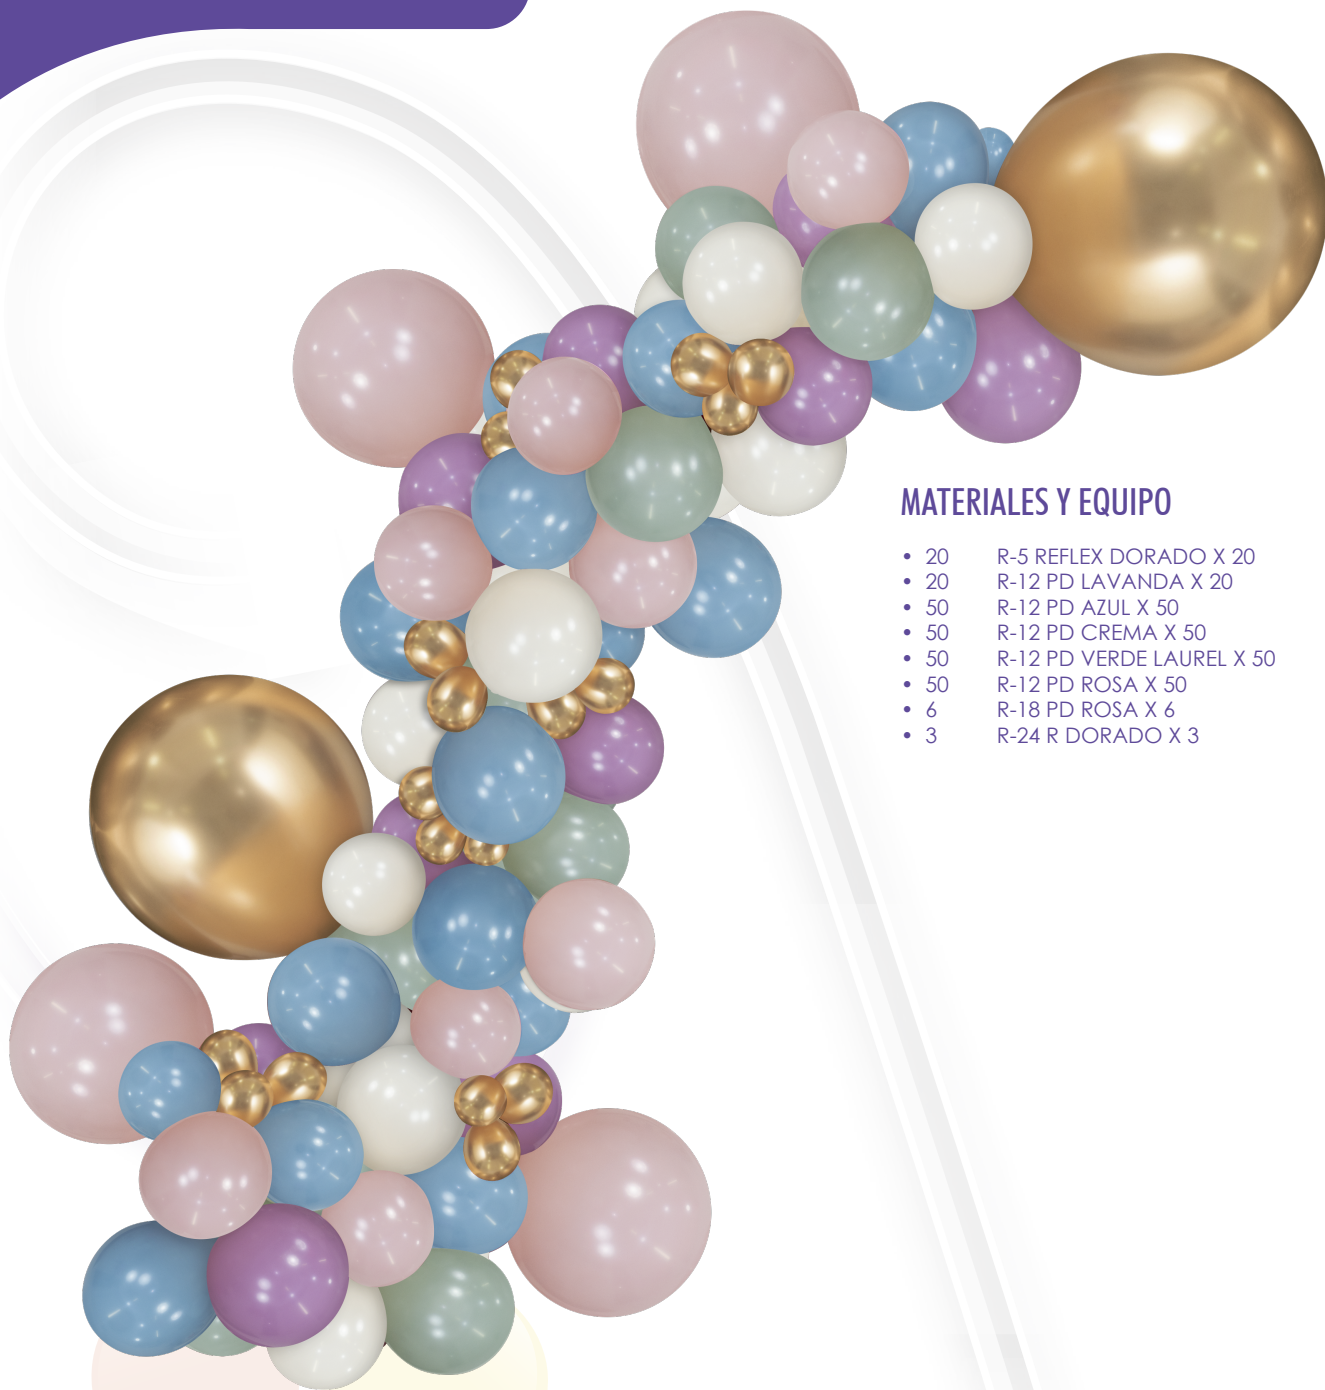

# PASTEL DUSK 2 SEMI ARCO

## MATERIALES Y EQUIPO

- 20 R-5 REFLEX DORADO X 20
- 20 R-12 PD LAVANDA X 20
- 50 R-12 PD AZUL X 50
- 50 R-12 PD CREMA X 50
- 50 R-12 PD VERDE LAUREL X 50
- 50 R-12 PD ROSA X 50
- 6 R-18 PD ROSA X 6
- 3 R-24 R DORADO X 3

## IDEA:

Los globos que quedan, puedes agregarlos al diseño o colocarlos para ambientar otra sección de tu fiesta con aire o con helio.