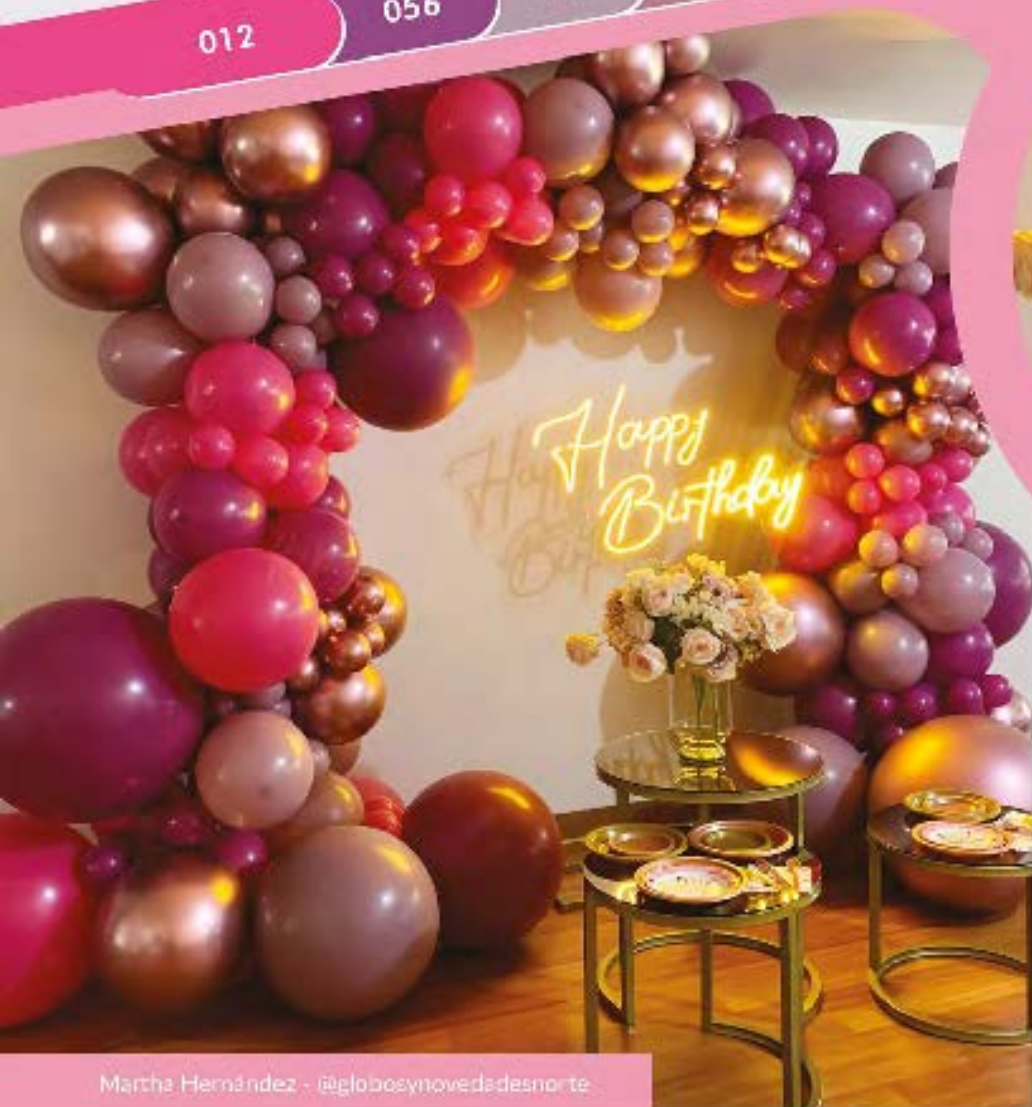

Globos Impresos Complementarios

NUOVO

Baby

Feliz Cumpleaños Flores

Happy Birthday Flores

Plumas

Es una Niña Estrella

Vaso 9 Oz
Coronitas x 8

Serpentina Metalizada
Dorada x 2

Topper Feliz Día
Dorado Rosa x 1

Purple Pink

012

056

150

909

Martha Hernández - @globosynovedadesnorte

Globos Impresos Complementarios

Feliz Cumpleaños
Florecente

Happy Birthday
Florecente

Feliz Cumpleaños
Fiesta Destellos

Happy Birthday
Fiesta Destellos

Vaso 9 Oz
Picnic Niña x 8

Plato Redondo 7"
Picnic Niña x 8