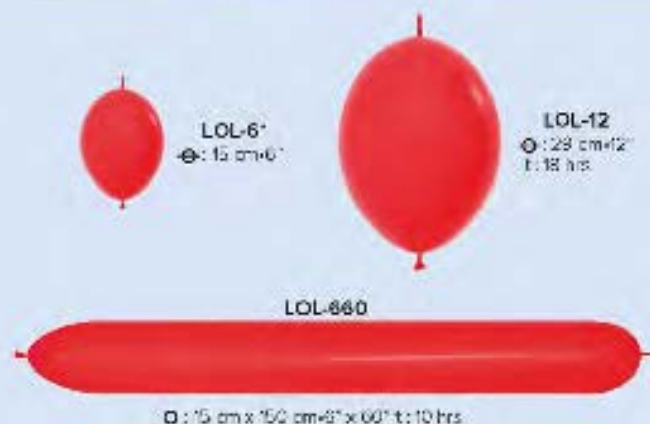

LINK-O-LOON™