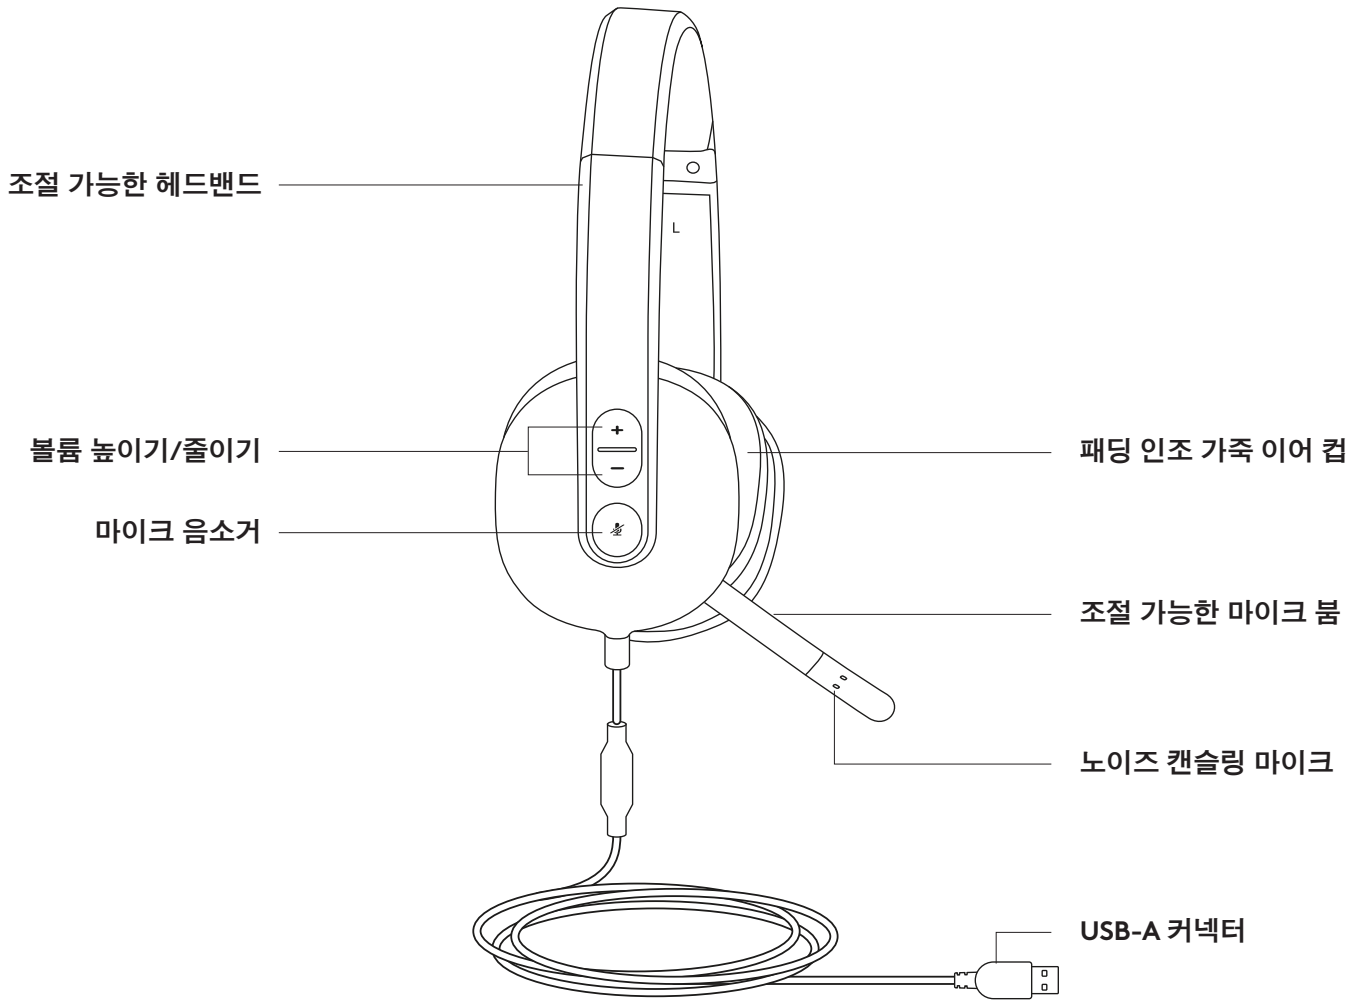

了解您的产品

连接耳机麦克风

将 USB-A 接头插入电脑的 USB 端口。

耳机麦克风贴合佩戴

1. 要调节耳机麦克风尺寸, 请上下移动头带, 直至佩戴舒适贴合。
2. 可上下及前后移动麦克风杆, 直至与嘴部齐平, 以便更好地捕捉声音。
3. 不使用时, 可将麦克风杆旋转至不影响当前使用的位置。

1

2

3

www.logitech.com/support/H540

瞭解您的產品

連接耳機麥克風

將 USB-A 插頭插入到電腦上的 USB 連接埠。

耳機麥克風配戴

1. 若要調整耳機麥克風大小，請上下移動頭帶直到可舒適配戴為止。
2. 上下、內外移動彈性麥克風桿，直到其與您的嘴部同高以獲得更好的收音。
3. 麥克風桿不使用時可以將其完全收合。

1

2

3

www.logitech.com/support/H540

제품 설명

헤드셋 연결

USB-A 커넥터를 컴퓨터 USB 포트에 연결합니다.

헤드셋 핏

1. 헤드밴드를 위아래로 움직여 헤드셋의 크기를 머리에 맞게 조절하십시오.
2. 또렷한 음성 캡처를 위해 마이크 뿔이 입과 수평이 되도록 이동하십시오.
3. 뿔은 사용하지 않을 때 접어서 넣어둘 수 있습니다.

1