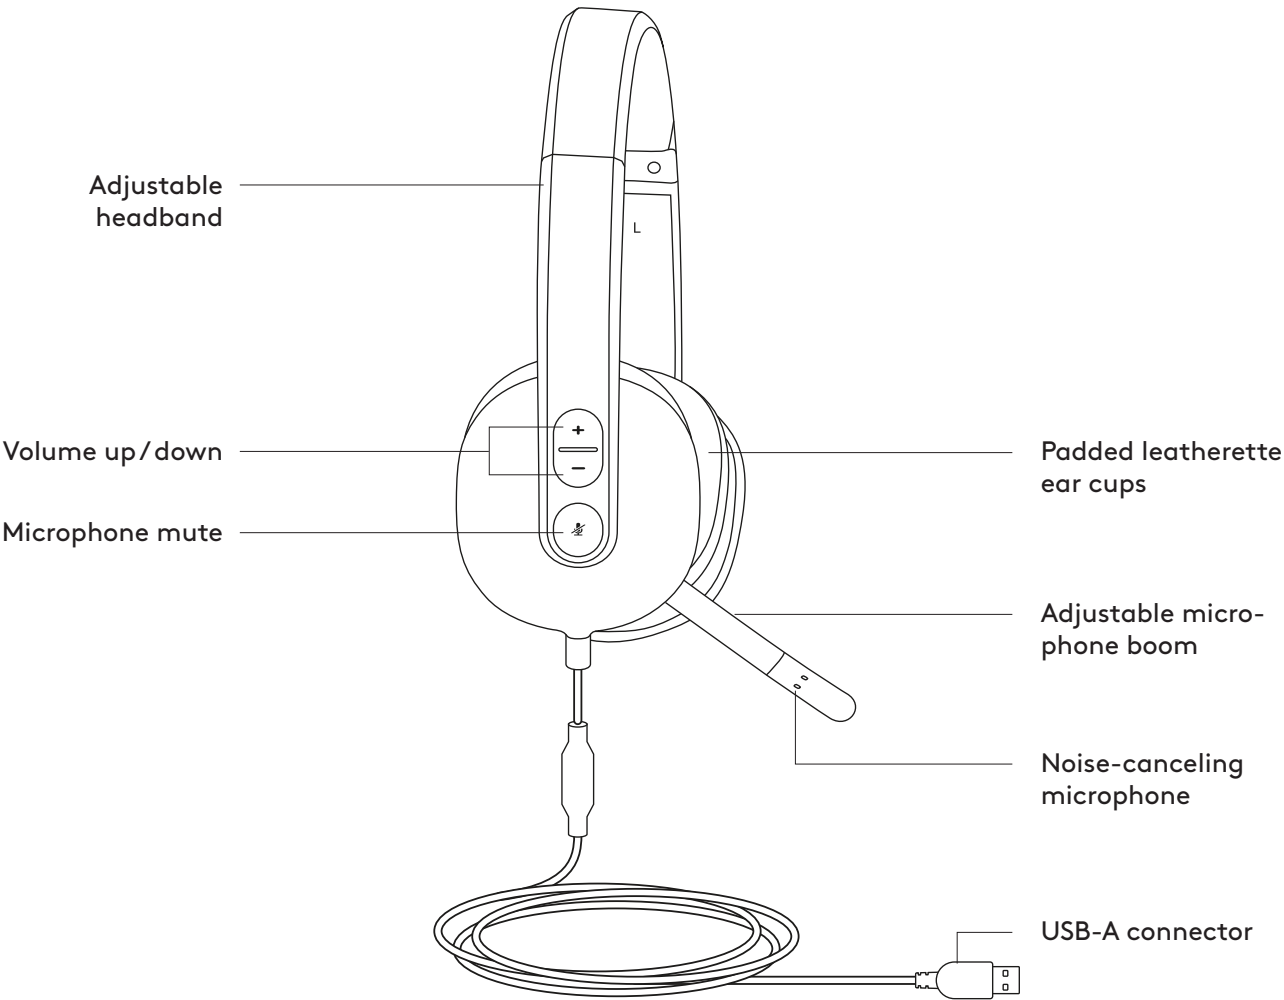

한국어9

KNOW YOUR PRODUCT

CONNECTING THE HEADSET

Plug the USB-A connector into the computer USB port.

HEADSET FIT

1. To adjust headset size, move the headband up and down until it fits comfortably.
2. Move the flexible microphone boom up or down and in or out until it is level with your mouth for better voice capture.
3. Boom can be tucked out of the way when not being used.

了解您的产品

连接耳机麦克风

将 USB-A 接头插入电脑的 USB 端口。

耳机麦克风贴合佩戴

1. 要调节耳机麦克风尺寸, 请上下移动头带, 直至佩戴舒适贴合。
2. 可上下及前后移动麦克风杆, 直至与嘴部齐平, 以便更好地捕捉声音。
3. 不使用时, 可将麦克风杆旋转至不影响当前使用的位置。

1

2

3

www.logitech.com/support/H540

瞭解您的產品

連接耳機麥克風

將 USB-A 插頭插入到電腦上的 USB 連接埠。

耳機麥克風配戴

1. 若要調整耳機麥克風大小，請上下移動頭帶直到可舒適配戴為止。
2. 上下、內外移動彈性麥克風桿，直到其與您的嘴部同高以獲得更好的收音。
3. 麥克風桿不使用時可以將其完全收合。

1

2