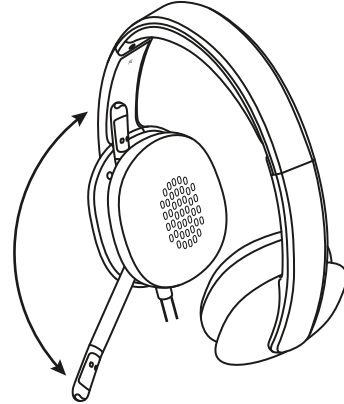

헤드셋 핏

1. 헤드밴드를 위아래로 움직여 헤드셋의 크기를 머리에 맞게 조절하십시오.
2. 또렷한 음성 캡처를 위해 마이크 뿔이 입과 수평이 되도록 이동하십시오.
3. 뿔은 사용하지 않을 때 접어서 넣어둘 수 있습니다.

1

2

3

www.logitech.com/support/H540