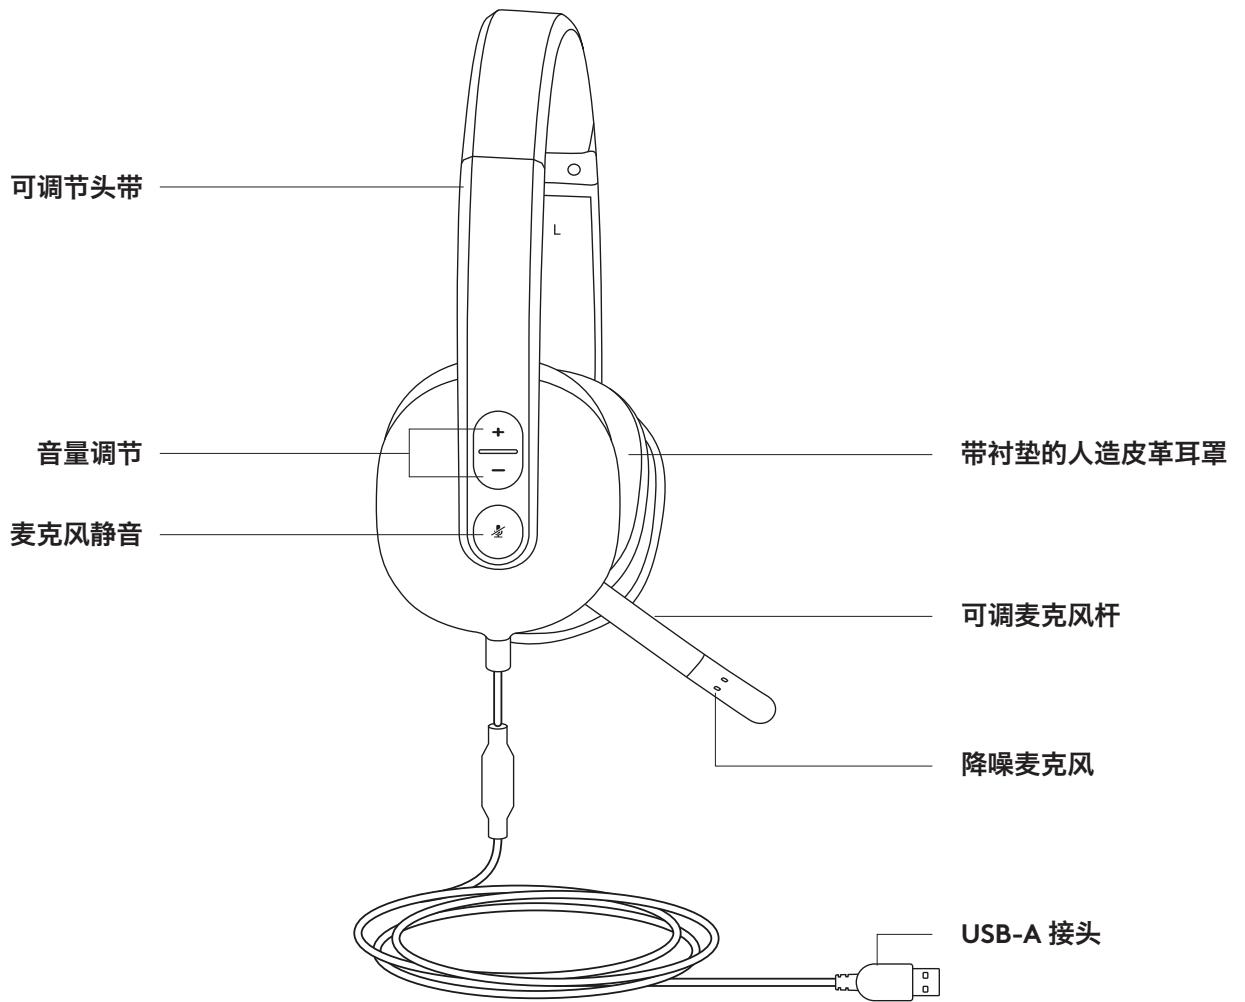

한국어9

KNOW YOUR PRODUCT

CONNECTING THE HEADSET

Plug the USB-A connector into the computer USB port.

HEADSET FIT

1. To adjust headset size, move the headband up and down until it fits comfortably.
2. Move the flexible microphone boom up or down and in or out until it is level with your mouth for better voice capture.
3. Boom can be tucked out of the way when not being used.

了解您的产品

连接耳机麦克风

将 USB-A 接头插入电脑的 USB 端口。

耳机麦克风贴合佩戴

1. 要调节耳机麦克风尺寸, 请上下移动头带, 直至佩戴舒适贴合。
2. 可上下及前后移动麦克风杆, 直至与嘴部齐平, 以便更好地捕捉声音。
3. 不使用时, 可将麦克风杆旋转至不影响当前使用的位置。

1

2

3

www.logitech.com/support/H540

瞭解您的產品

連接耳機麥克風

將 USB-A 插頭插入到電腦上的 USB 連接埠。

耳機麥克風配戴

1. 若要調整耳機麥克風大小，請上下移動頭帶直到可舒適配戴為止。
2. 上下、內外移動彈性麥克風桿，直到其與您的嘴部同高以獲得更好的收音。
3. 麥克風桿不使用時可以將其完全收合。

1

2