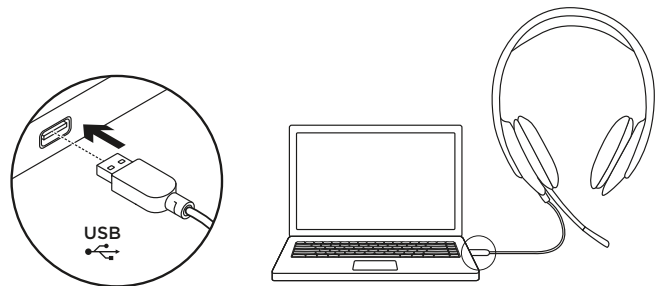

了解您的产品

连接耳机麦克风

将 USB-A 接头插入电脑的 USB 端口。

耳机麦克风贴合佩戴

1. 要调节耳机麦克风尺寸, 请上下移动头带, 直至佩戴舒适贴合。
2. 可上下及前后移动麦克风杆, 直至与嘴部齐平, 以便更好地捕捉声音。
3. 不使用时, 可将麦克风杆旋转至不影响当前使用的位置。

1

2

3

www.logitech.com/support/H540

瞭解您的產品

連接耳機麥克風

將 USB-A 插頭插入到電腦上的 USB 連接埠。

耳機麥克風配戴

1. 若要調整耳機麥克風大小，請上下移動頭帶直到可舒適配戴為止。
2. 上下、內外移動彈性麥克風桿，直到其與您的嘴部同高以獲得更好的收音。
3. 麥克風桿不使用時可以將其完全收合。

1

2