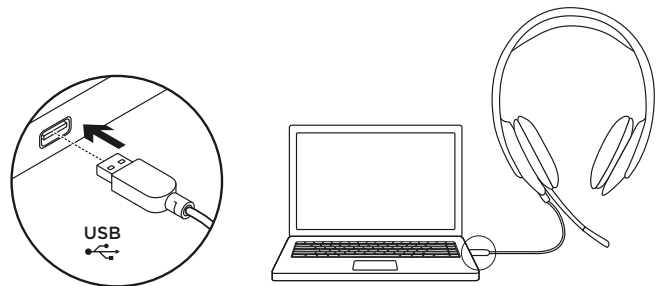

www.logitech.com/support/H540

瞭解您的產品

連接耳機麥克風

將 USB-A 插頭插入到電腦上的 USB 連接埠。

耳機麥克風配戴

1. 若要調整耳機麥克風大小，請上下移動頭帶直到可舒適配戴為止。
2. 上下、內外移動彈性麥克風桿，直到其與您的嘴部同高以獲得更好的收音。
3. 麥克風桿不使用時可以將其完全收合。

1

2

3

www.logitech.com/support/H540

제품 설명

헤드셋 연결

USB-A 커넥터를 컴퓨터 USB 포트에 연결합니다.

헤드셋 핏

1. 헤드밴드를 위아래로 움직여 헤드셋의 크기를 머리에 맞게 조절하십시오.
2. 또렷한 음성 캡처를 위해 마이크 뿔이 입과 수평이 되도록 이동하십시오.
3. 뿔은 사용하지 않을 때 접어서 넣어둘 수 있습니다.

1