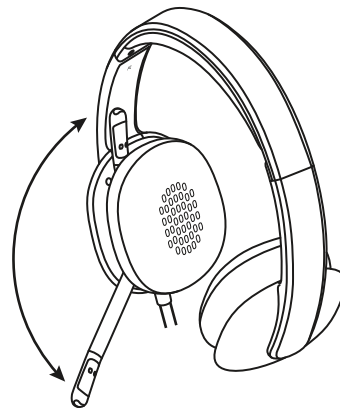

了解您的产品

连接耳机麦克风

将 USB-A 接头插入电脑的 USB 端口。

耳机麦克风贴合佩戴

1. 要调节耳机麦克风尺寸, 请上下移动头带, 直至佩戴舒适贴合。
2. 可上下及前后移动麦克风杆, 直至与嘴部齐平, 以便更好地捕捉声音。
3. 不使用时, 可将麦克风杆旋转至不影响当前使用的位置。

1

2

3

www.logitech.com/support/H540

瞭解您的產品

連接耳機麥克風

將 USB-A 插頭插入到電腦上的 USB 連接埠。

耳機麥克風配戴

1. 若要調整耳機麥克風大小，請上下移動頭帶直到可舒適配戴為止。
2. 上下、內外移動彈性麥克風桿，直到其與您的嘴部同高以獲得更好的收音。
3. 麥克風桿不使用時可以將其完全收合。

1

2

3

www.logitech.com/support/H540

제품 설명

헤드셋 연결

USB-A 커넥터를 컴퓨터 USB 포트에 연결합니다.

헤드셋 핏

1. 헤드밴드를 위아래로 움직여 헤드셋의 크기를 머리에 맞게 조절하십시오.
2. 또렷한 음성 캡처를 위해 마이크 뿔이 입과 수평이 되도록 이동하십시오.
3. 뿔은 사용하지 않을 때 접어서 넣어둘 수 있습니다.

1