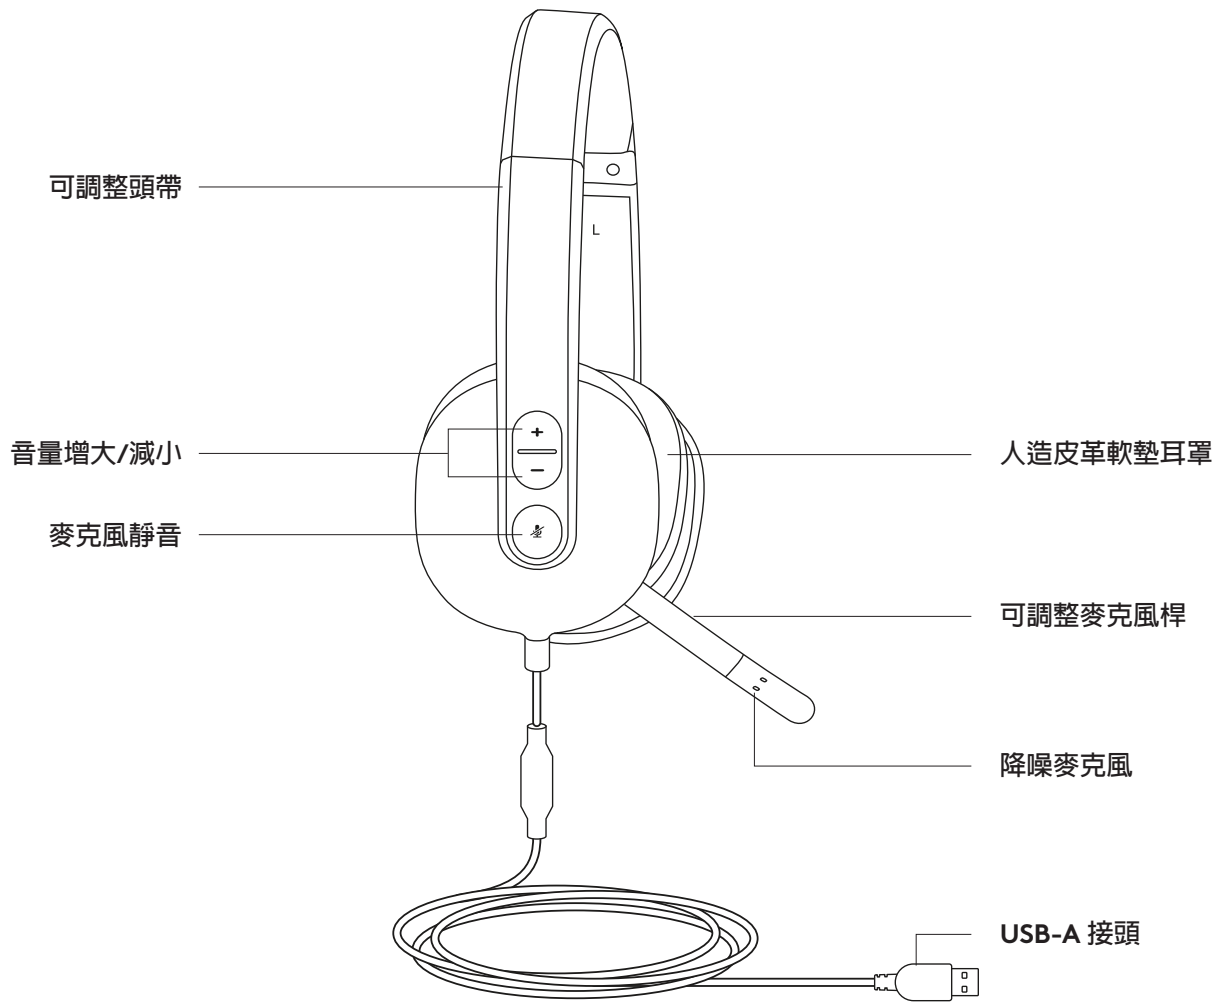

了解您的产品

连接耳机麦克风

将 USB-A 接头插入电脑的 USB 端口。

耳机麦克风贴合佩戴

1. 要调节耳机麦克风尺寸, 请上下移动头带, 直至佩戴舒适贴合。
2. 可上下及前后移动麦克风杆, 直至与嘴部齐平, 以便更好地捕捉声音。
3. 不使用时, 可将麦克风杆旋转至不影响当前使用的位置。

1

2

3

www.logitech.com/support/H540

瞭解您的產品

連接耳機麥克風

將 USB-A 插頭插入到電腦上的 USB 連接埠。

耳機麥克風配戴

1. 若要調整耳機麥克風大小，請上下移動頭帶直到可舒適配戴為止。
2. 上下、內外移動彈性麥克風桿，直到其與您的嘴部同高以獲得更好的收音。
3. 麥克風桿不使用時可以將其完全收合。

1

2

3

www.logitech.com/support/H540

제품 설명

헤드셋 연결

USB-A 커넥터를 컴퓨터 USB 포트에 연결합니다.

헤드셋 핏

1. 헤드밴드를 위아래로 움직여 헤드셋의 크기를 머리에 맞게 조절하십시오.
2. 또렷한 음성 캡처를 위해 마이크 뿔이 입과 수평이 되도록 이동하십시오.
3. 뿔은 사용하지 않을 때 접어서 넣어둘 수 있습니다.

1